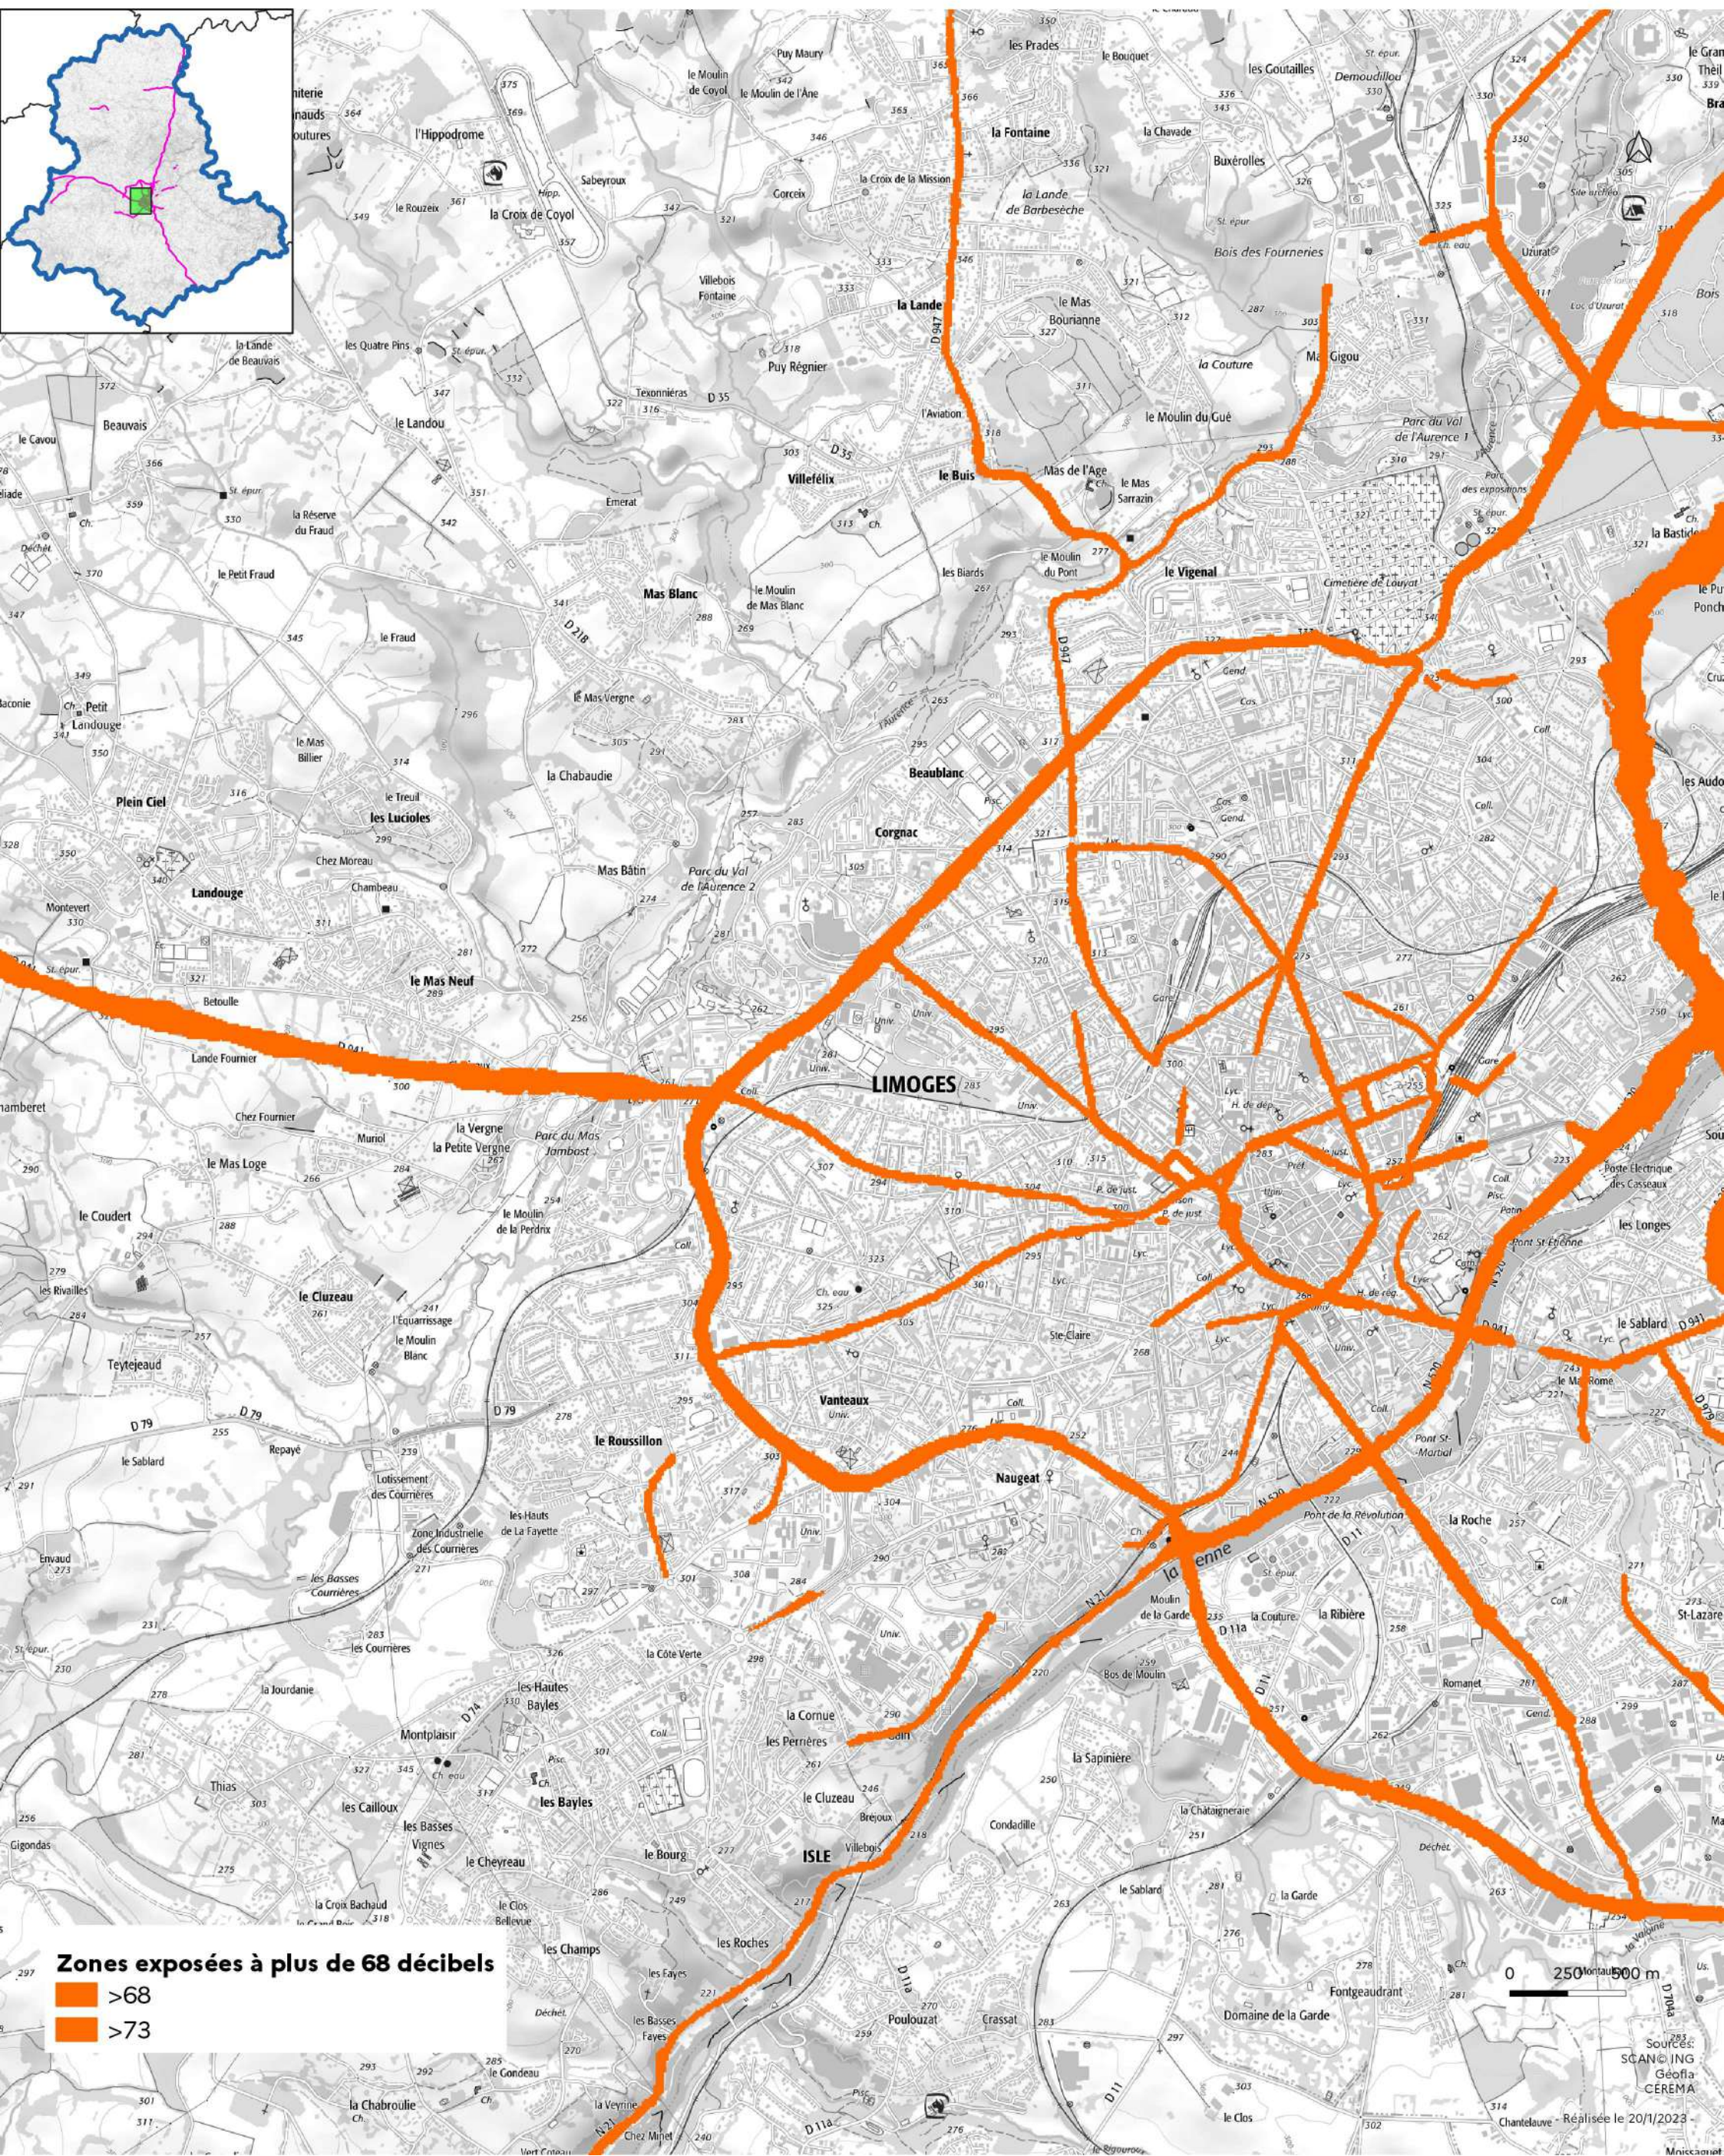

Cartes des zones exposées au bruit du réseau routier

- Limoges (1)] : carte de type c (indicateur Iden) -

Janvier 2023

Cartes des zones exposées au bruit du réseau routier

- Limoges (2)] : carte de type c (indicateur Iden) -

Janvier 2023

Zones exposées à plus de 68 décibels

 >73

 >68

0 250m 500m

Sources:
SCANOING
Géofla
CÉREMA
Réalisée le 20/1/2023

Cartes des zones exposées au bruit du réseau routier

- Limoges (3)] : carte de type c (indicateur Iden) -