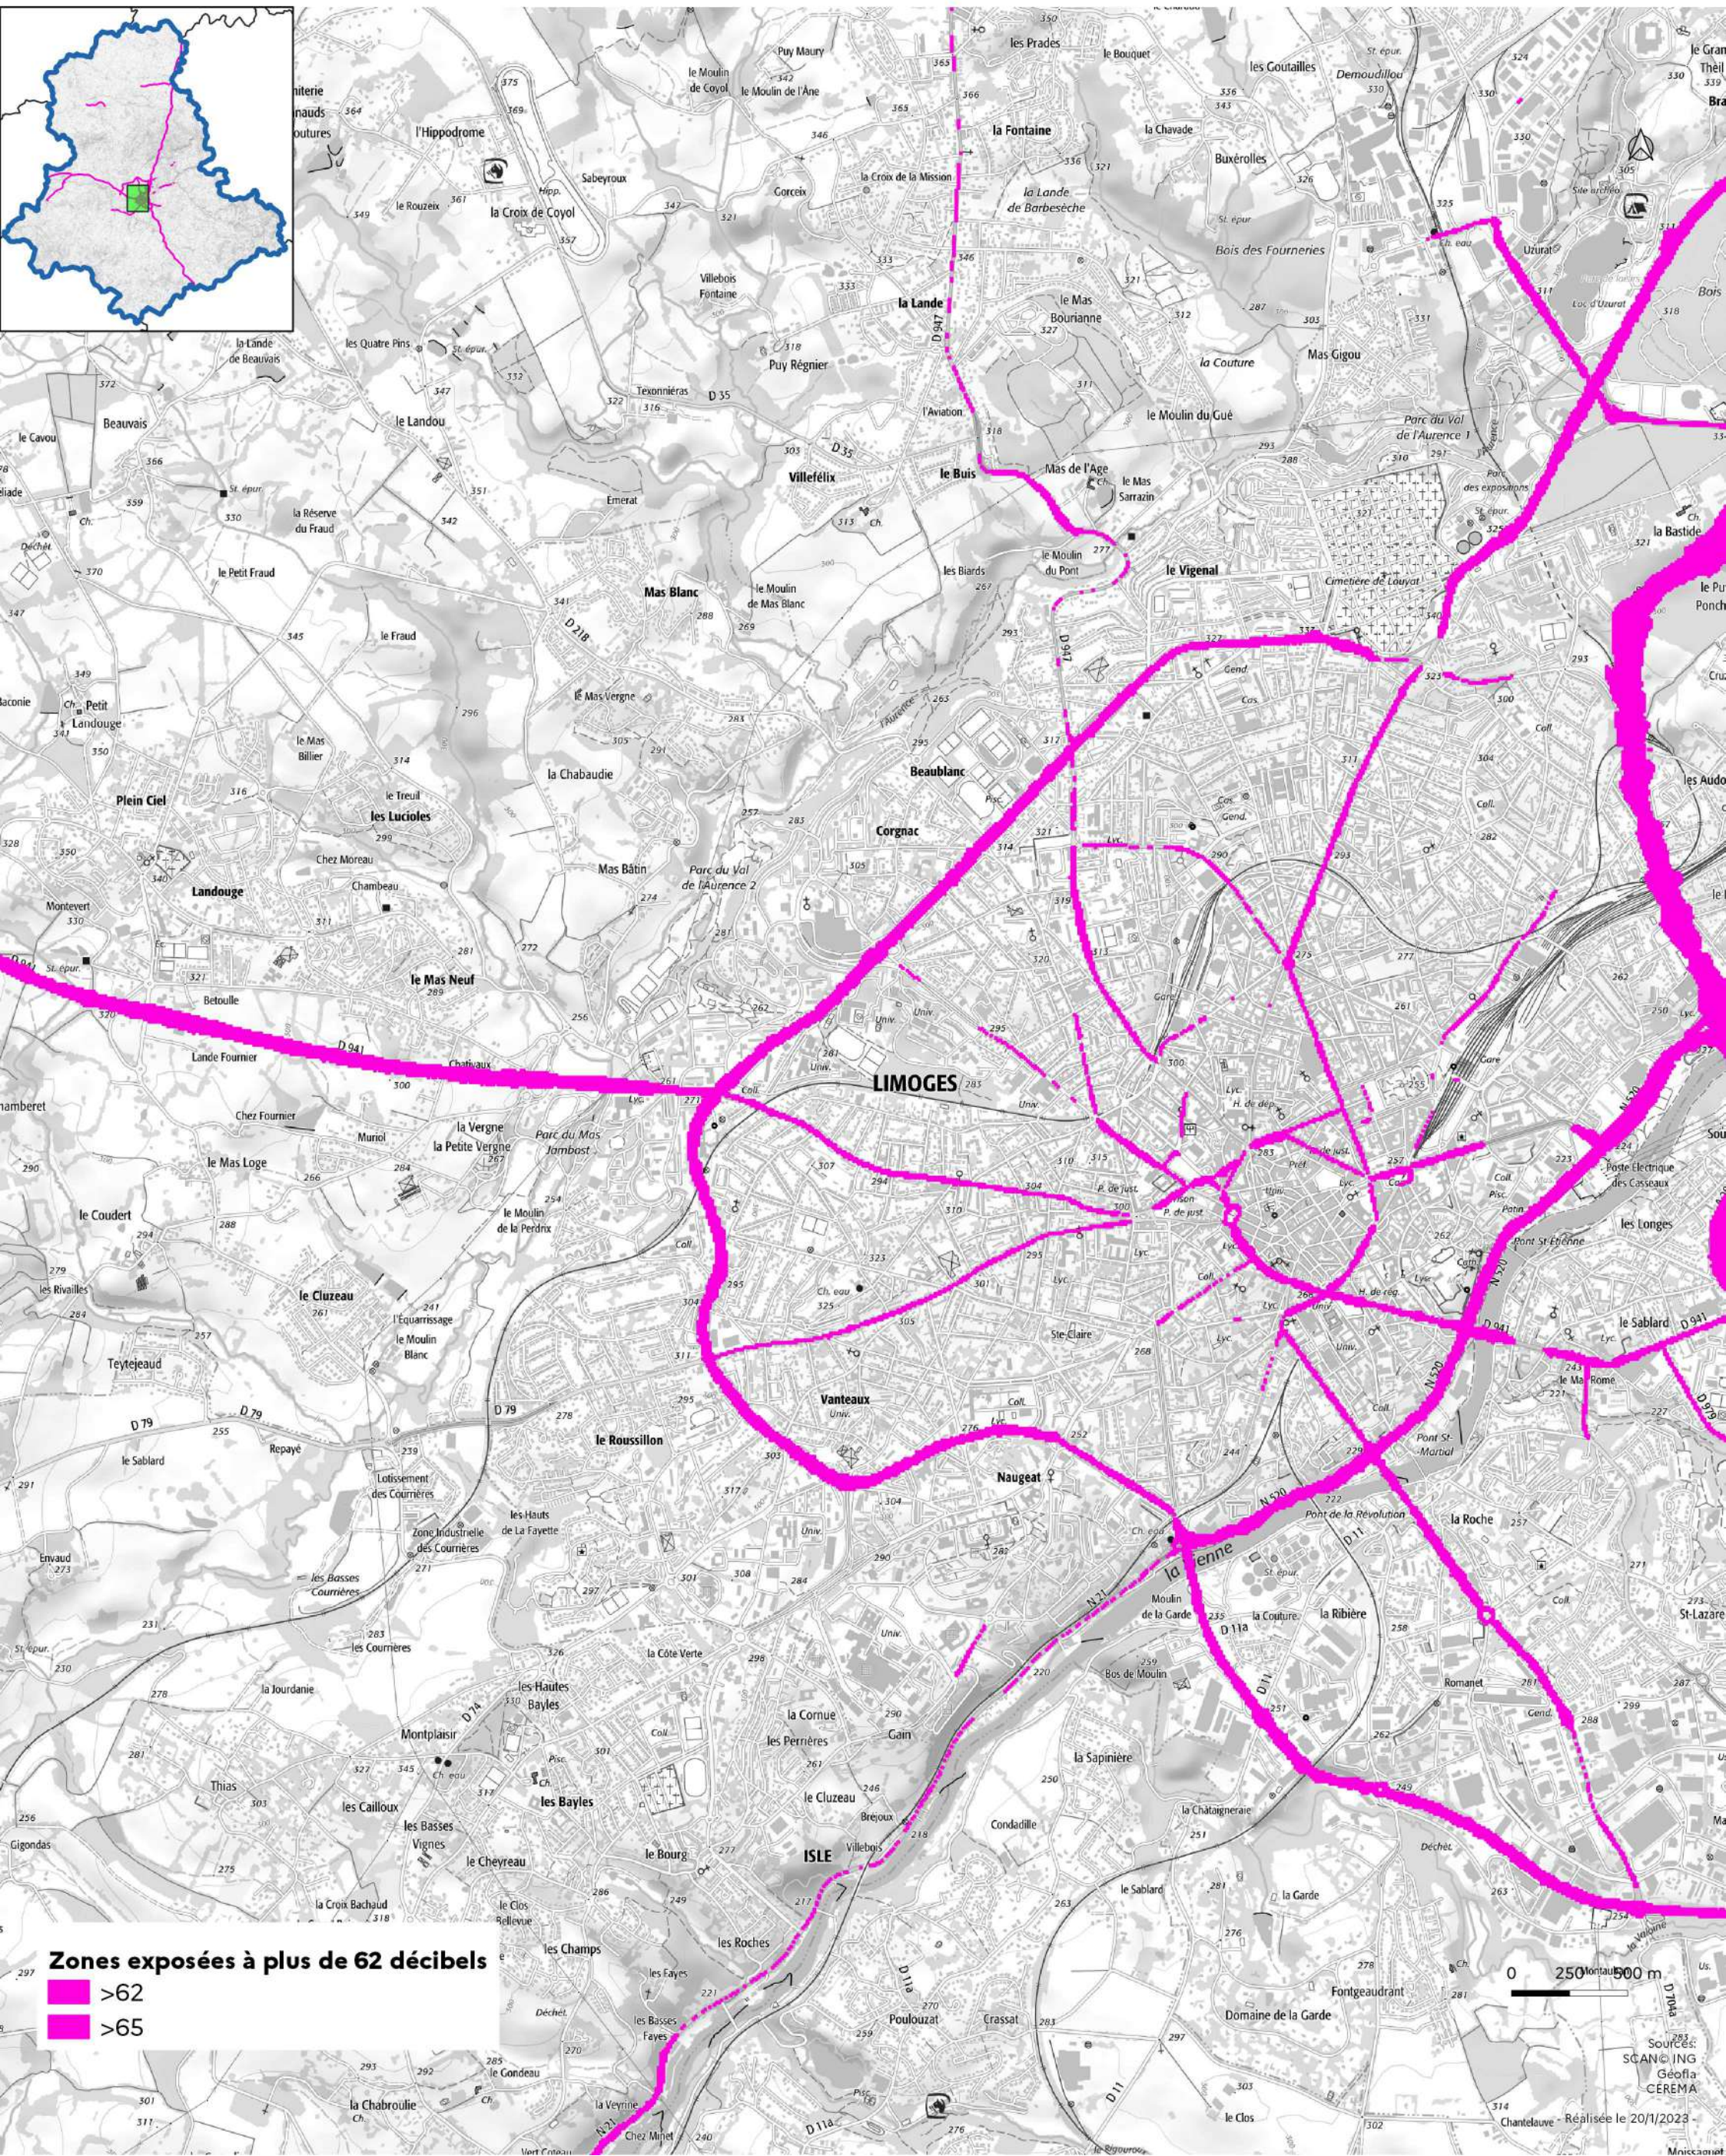

Cartes des zones exposées au bruit du réseau routier

DDT de la Haute-Vienne
/SIT/MCAT
Immeuble PASTEL
CS 43217
22 rue des Pénitents Blancs
87032 Limoges CEDEX

- Limoges (2) : carte de type c (indicateur In) -

Janvier 2023