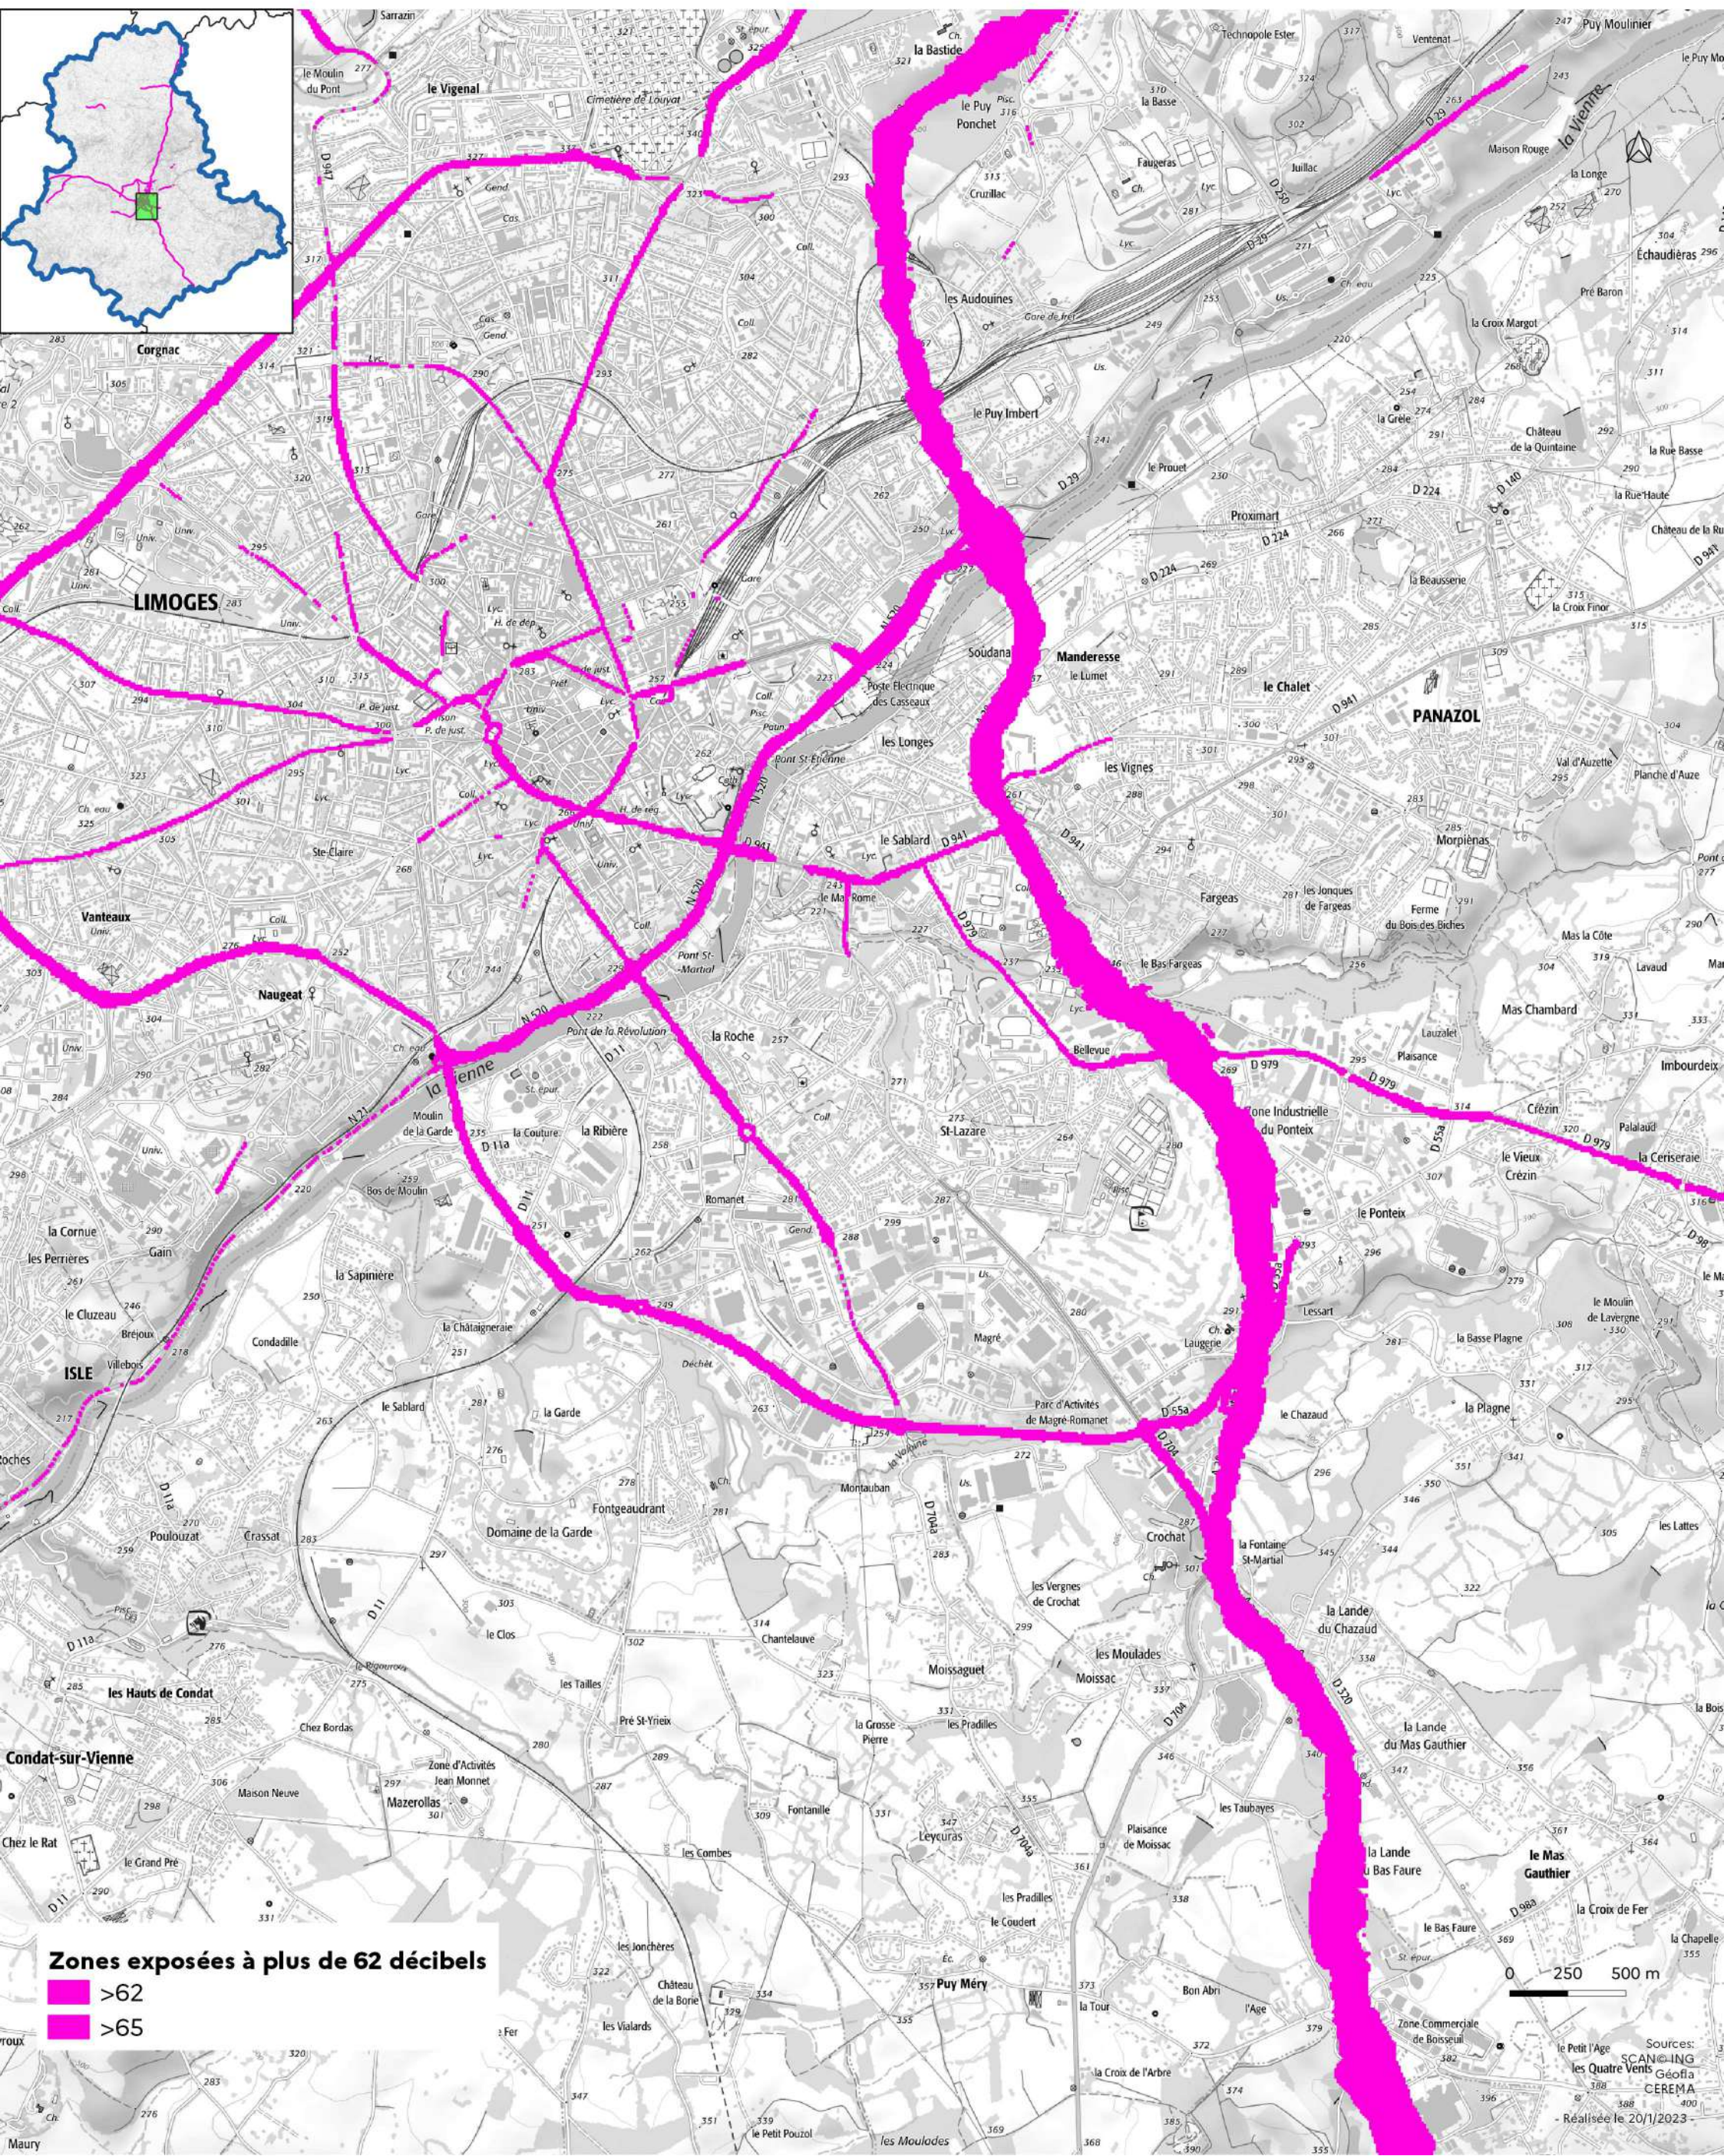

Cartes des zones exposées au bruit du réseau routier

- Limoges (1)] : carte de type c (indicateur Iden) -

Janvier 2023

Cartes des zones exposées au bruit du réseau routier

- Limoges (2)] : carte de type c (indicateur Iden) -

Janvier 2023

Zones exposées à plus de 68 décibels

 >73

 >68

0 250m 500m

Sources:
SCANOING
Géofla
CÉREMA
Réalisée le 20/1/2023

Cartes des zones exposées au bruit du réseau routier

- Limoges (3)] : carte de type c (indicateur Iden) -

- Limoges (2) : carte de type c (indicateur In) -

Janvier 2023

Cartes des zones exposées au bruit du réseau routier

DDT de la Haute-Vienne
 /SIT/MCAT
 Immeuble PASTEL
 CS 43217
 22 rue des Pénitents Blancs
 87032 Limoges CEDEX

- Limoges (3) : carte de type c (indicateur In) -

Janvier 2023

Zones exposées à plus de 62 décibels
█ >62
█ >65

0 250 500 m

Sources:
 SCANING
 Géofla
 CEREMA
 Réalisée le 20/1/2023