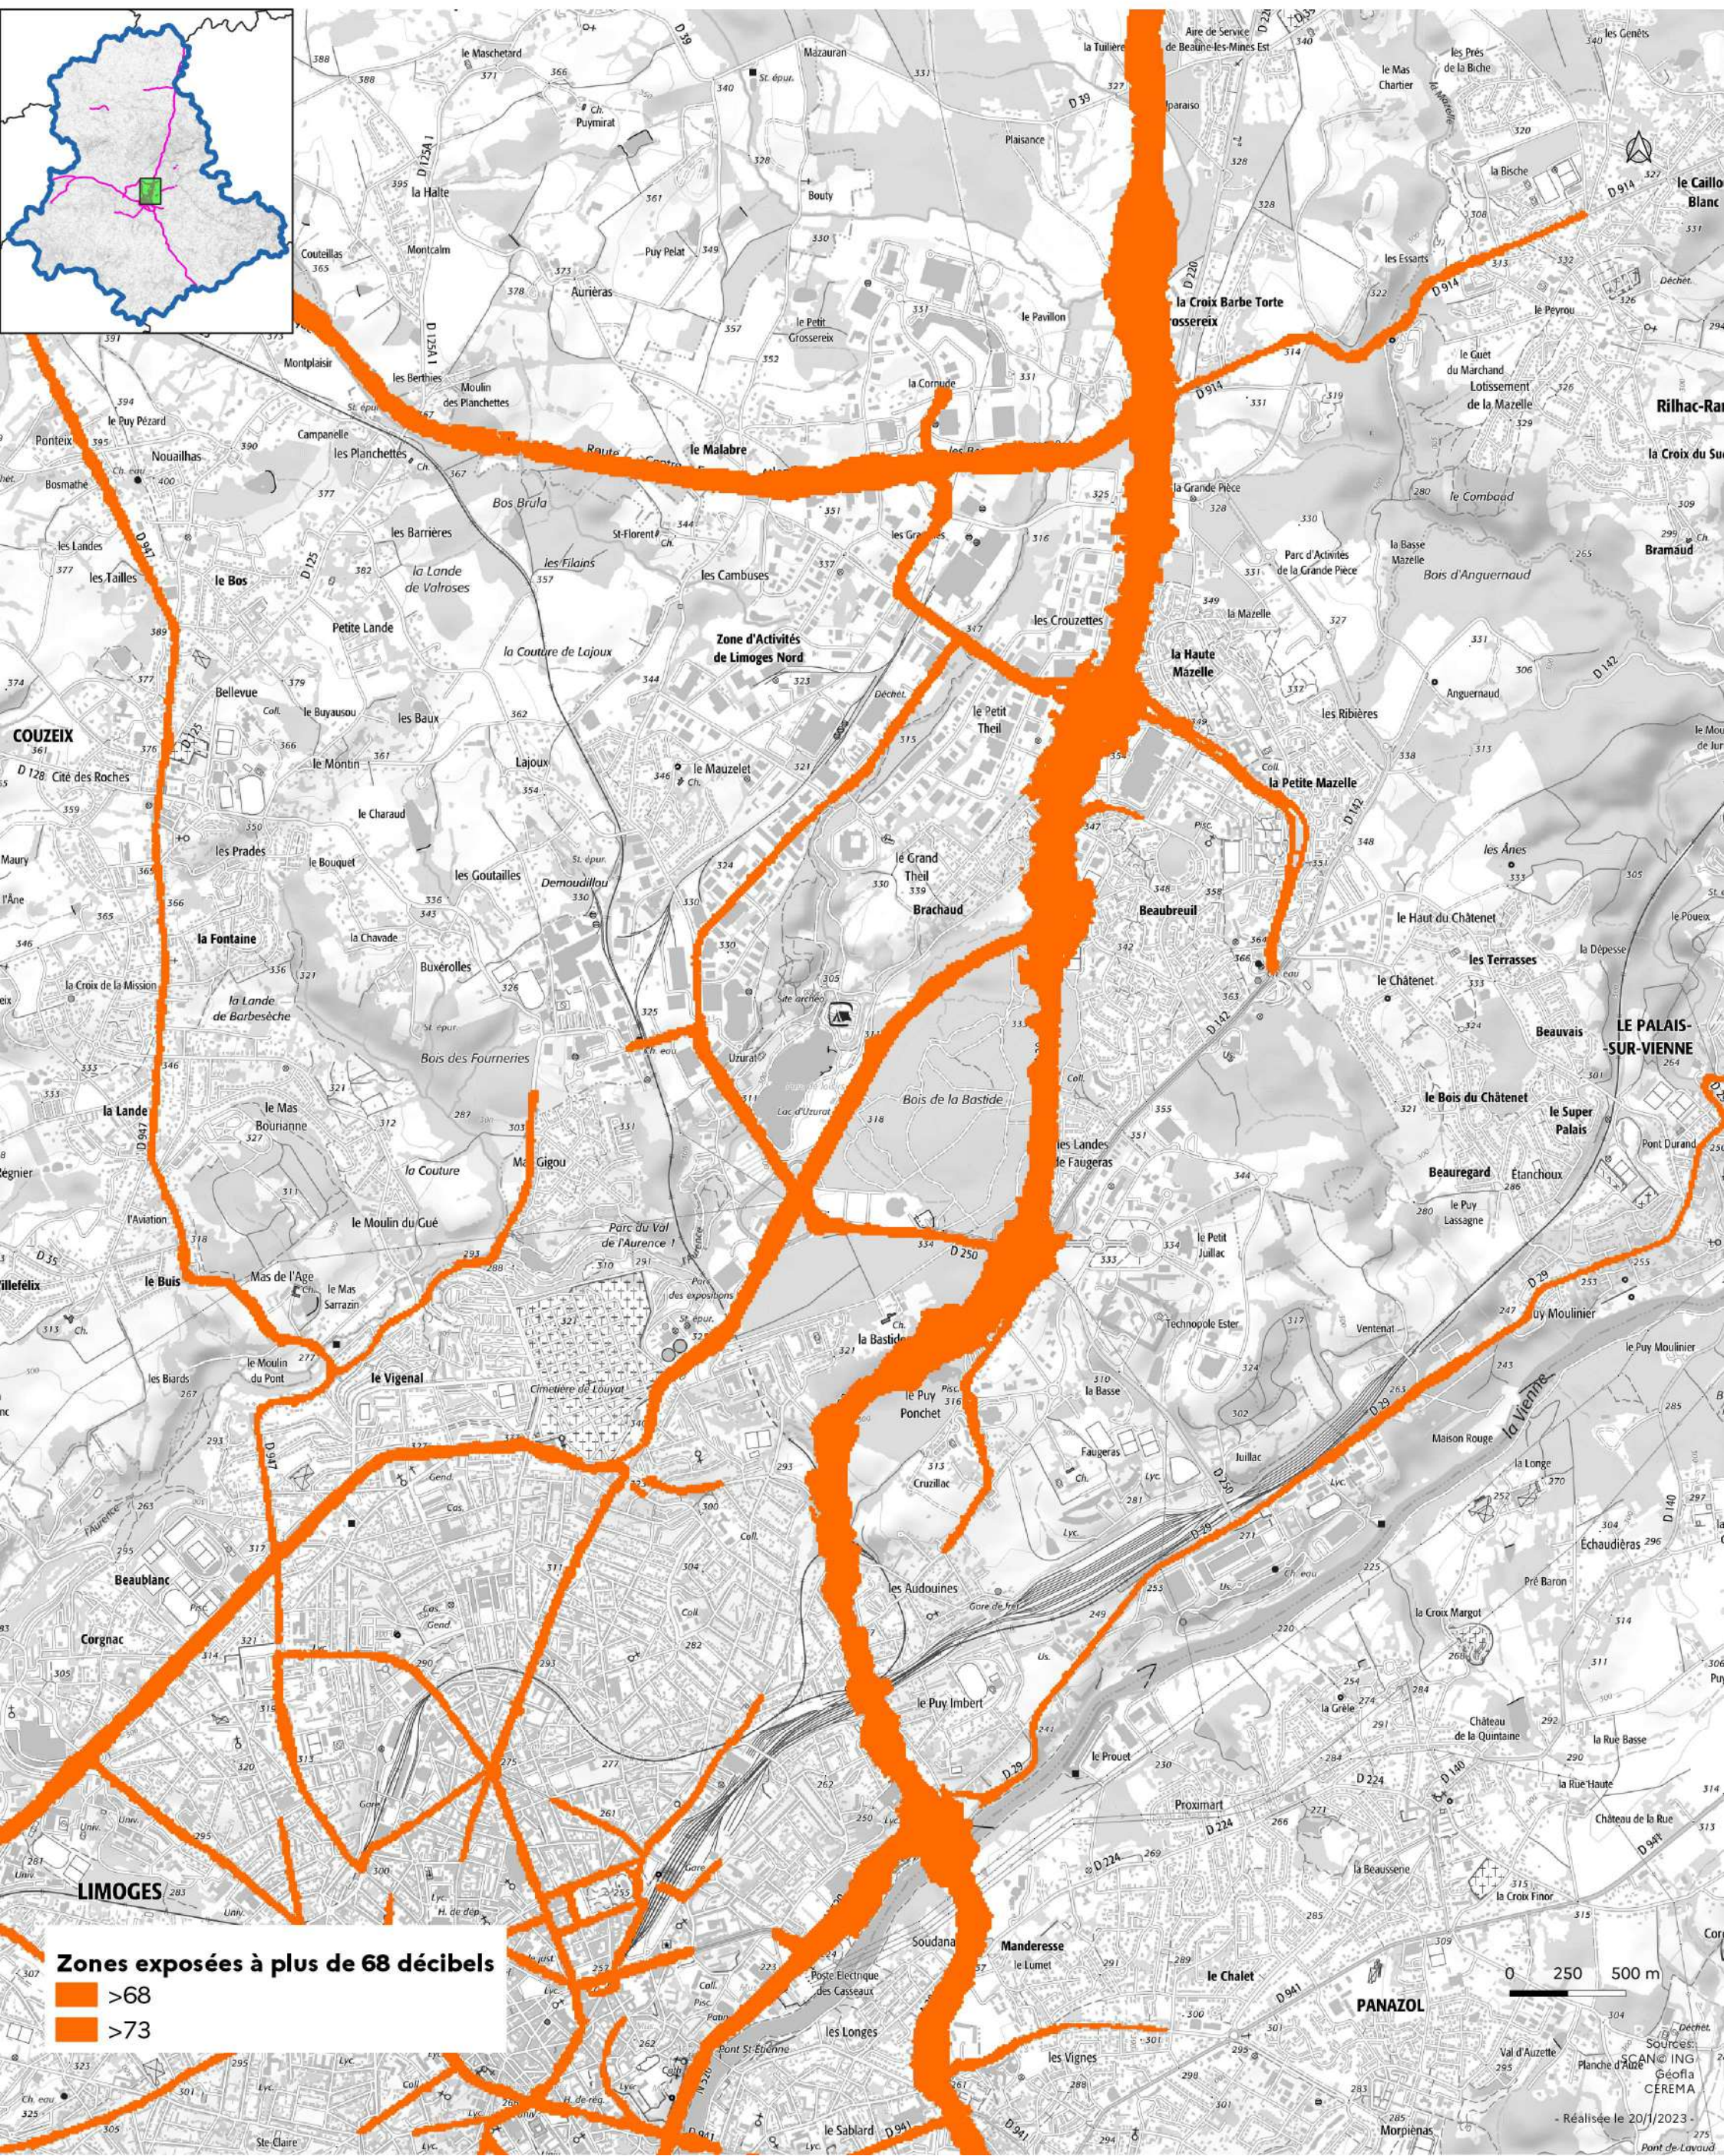

Cartes des zones exposées au bruit du réseau routier

- Limoges (1)] : carte de type c (indicateur Iden) -

Janvier 2023

Cartes des zones exposées au bruit du réseau routier

- Limoges (2)] : carte de type c (indicateur Iden) -

Janvier 2023

Zones exposées à plus de 68 décibels

 >73

 >68

0 250m 500m

Sources:
SCANOING
Géofla
CÉREMA
Réalisée le 20/1/2023

Cartes des zones exposées au bruit du réseau routier

- Limoges (3)] : carte de type c (indicateur Iden) -