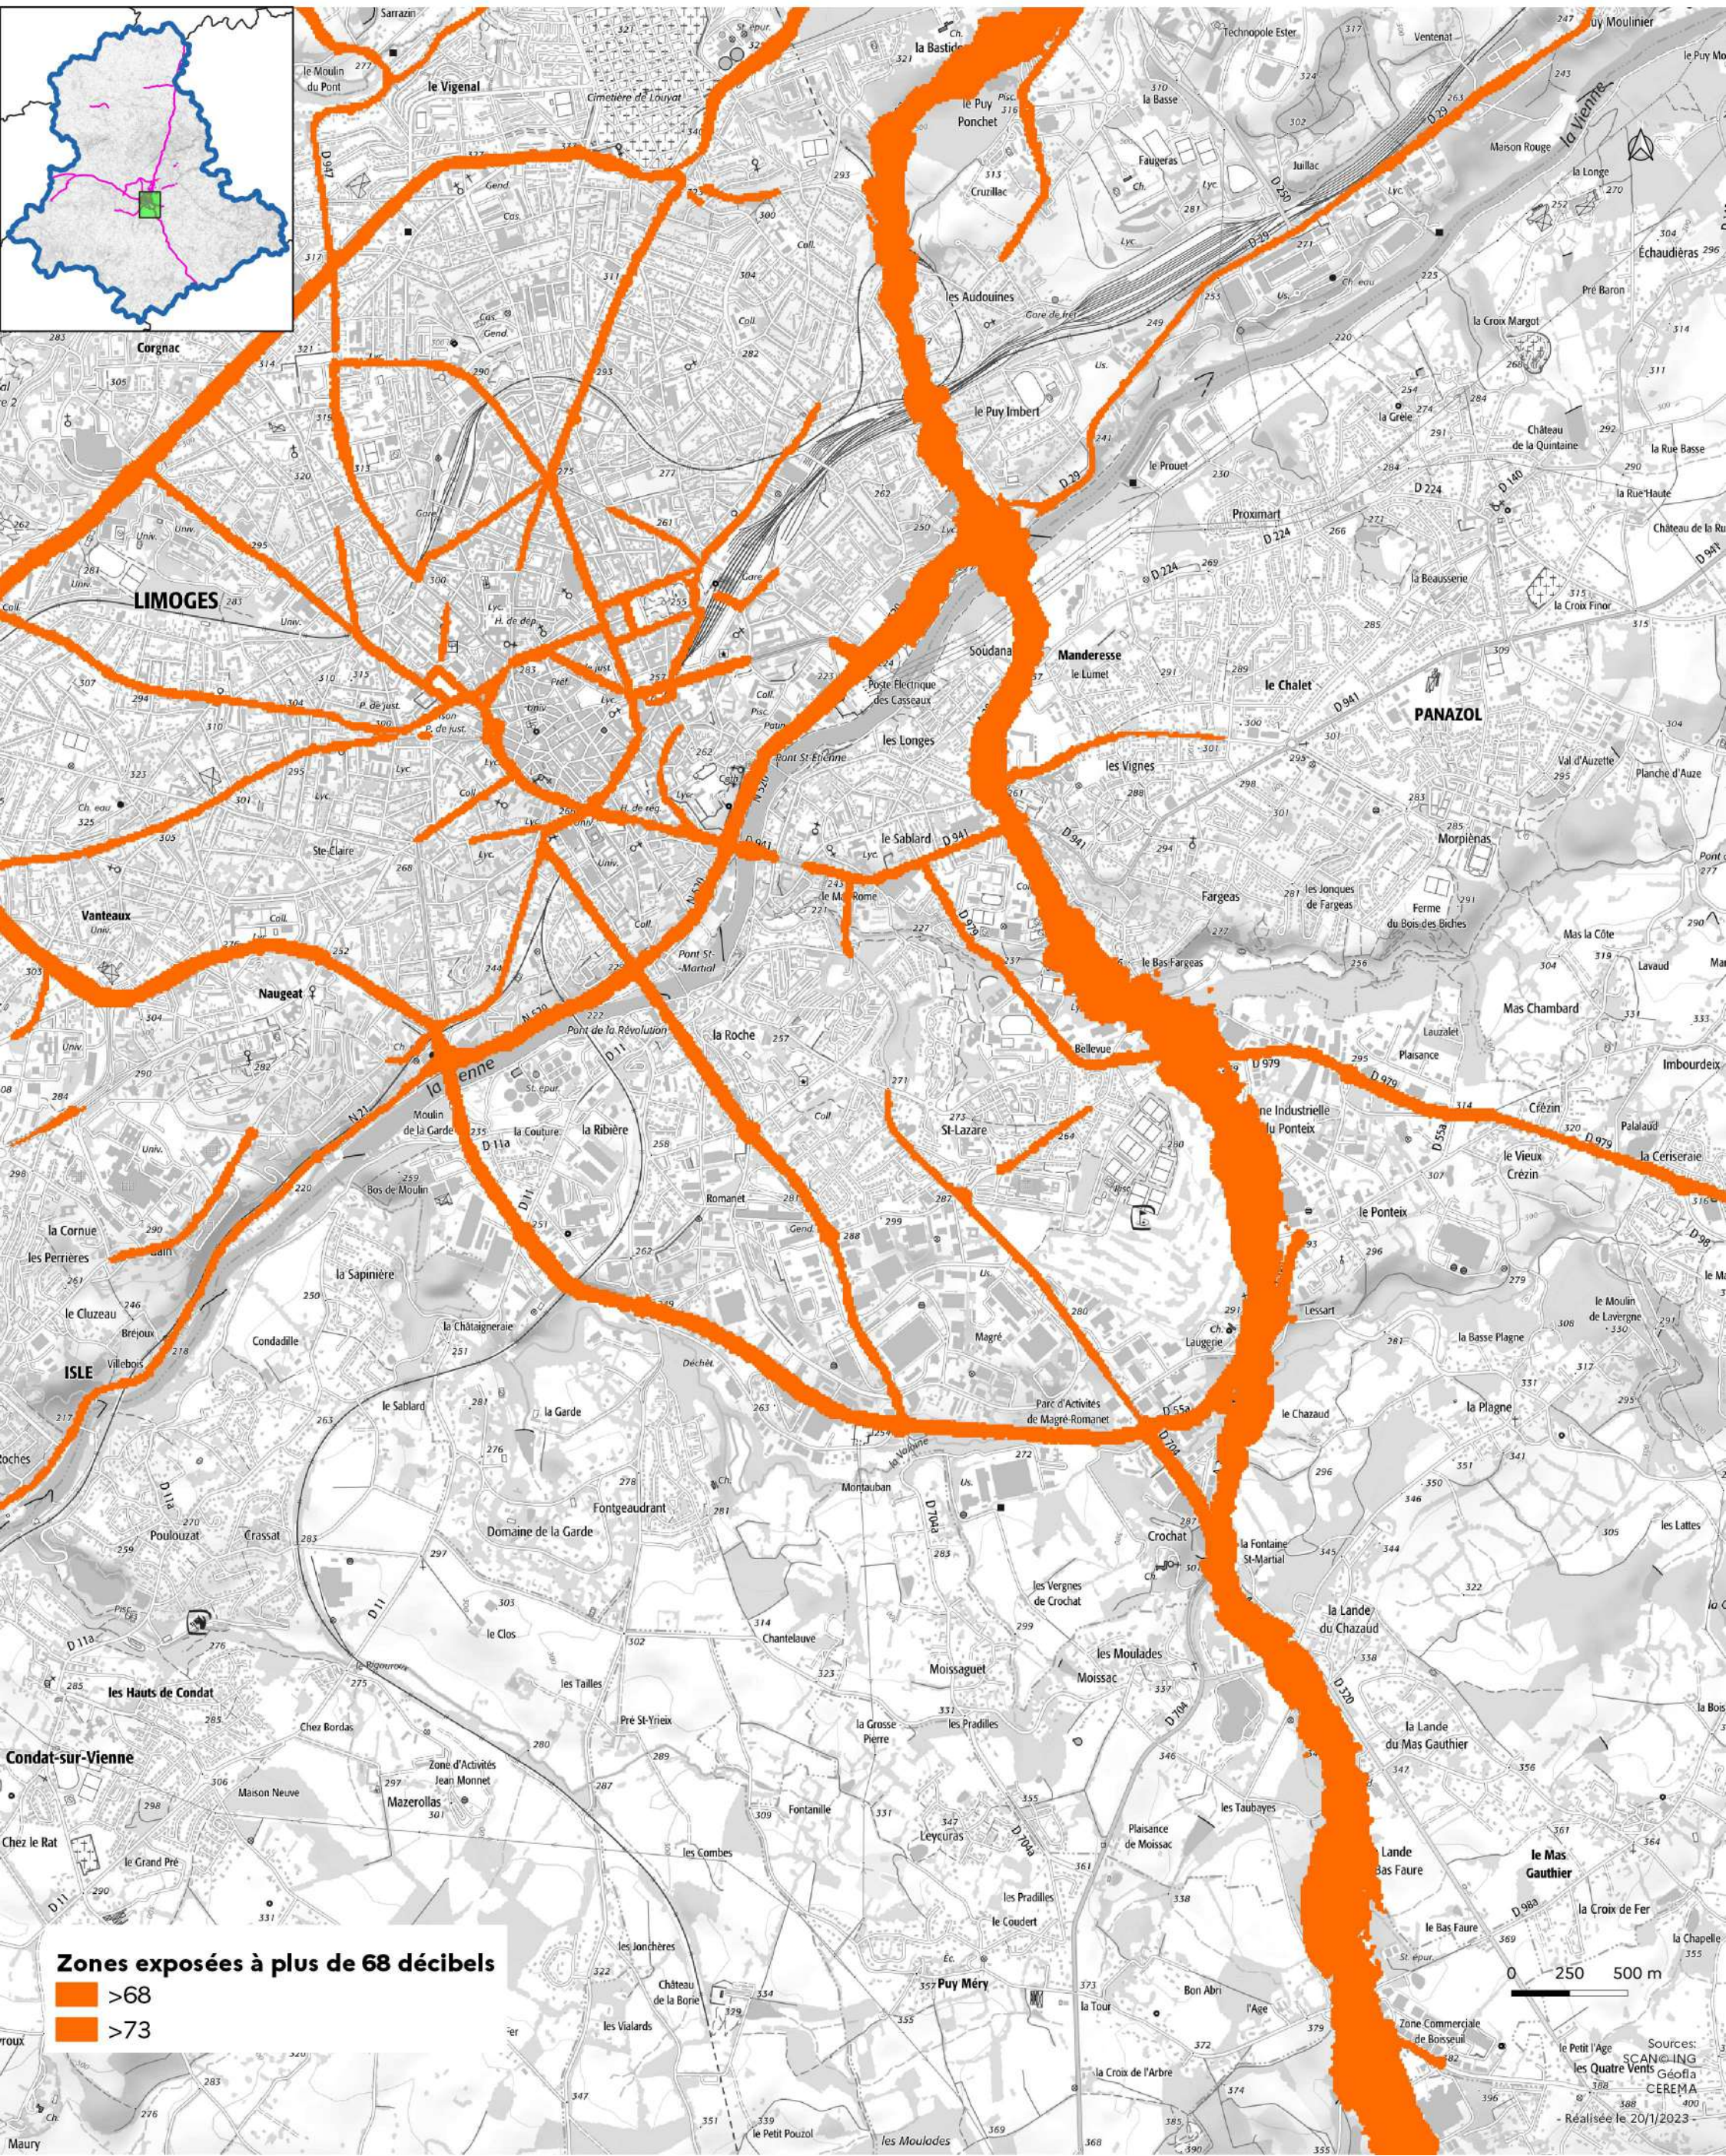

Cartes des zones exposées au bruit du réseau routier

- Limoges (3)] : carte de type c (indicateur Iden) -

Janvier 2023