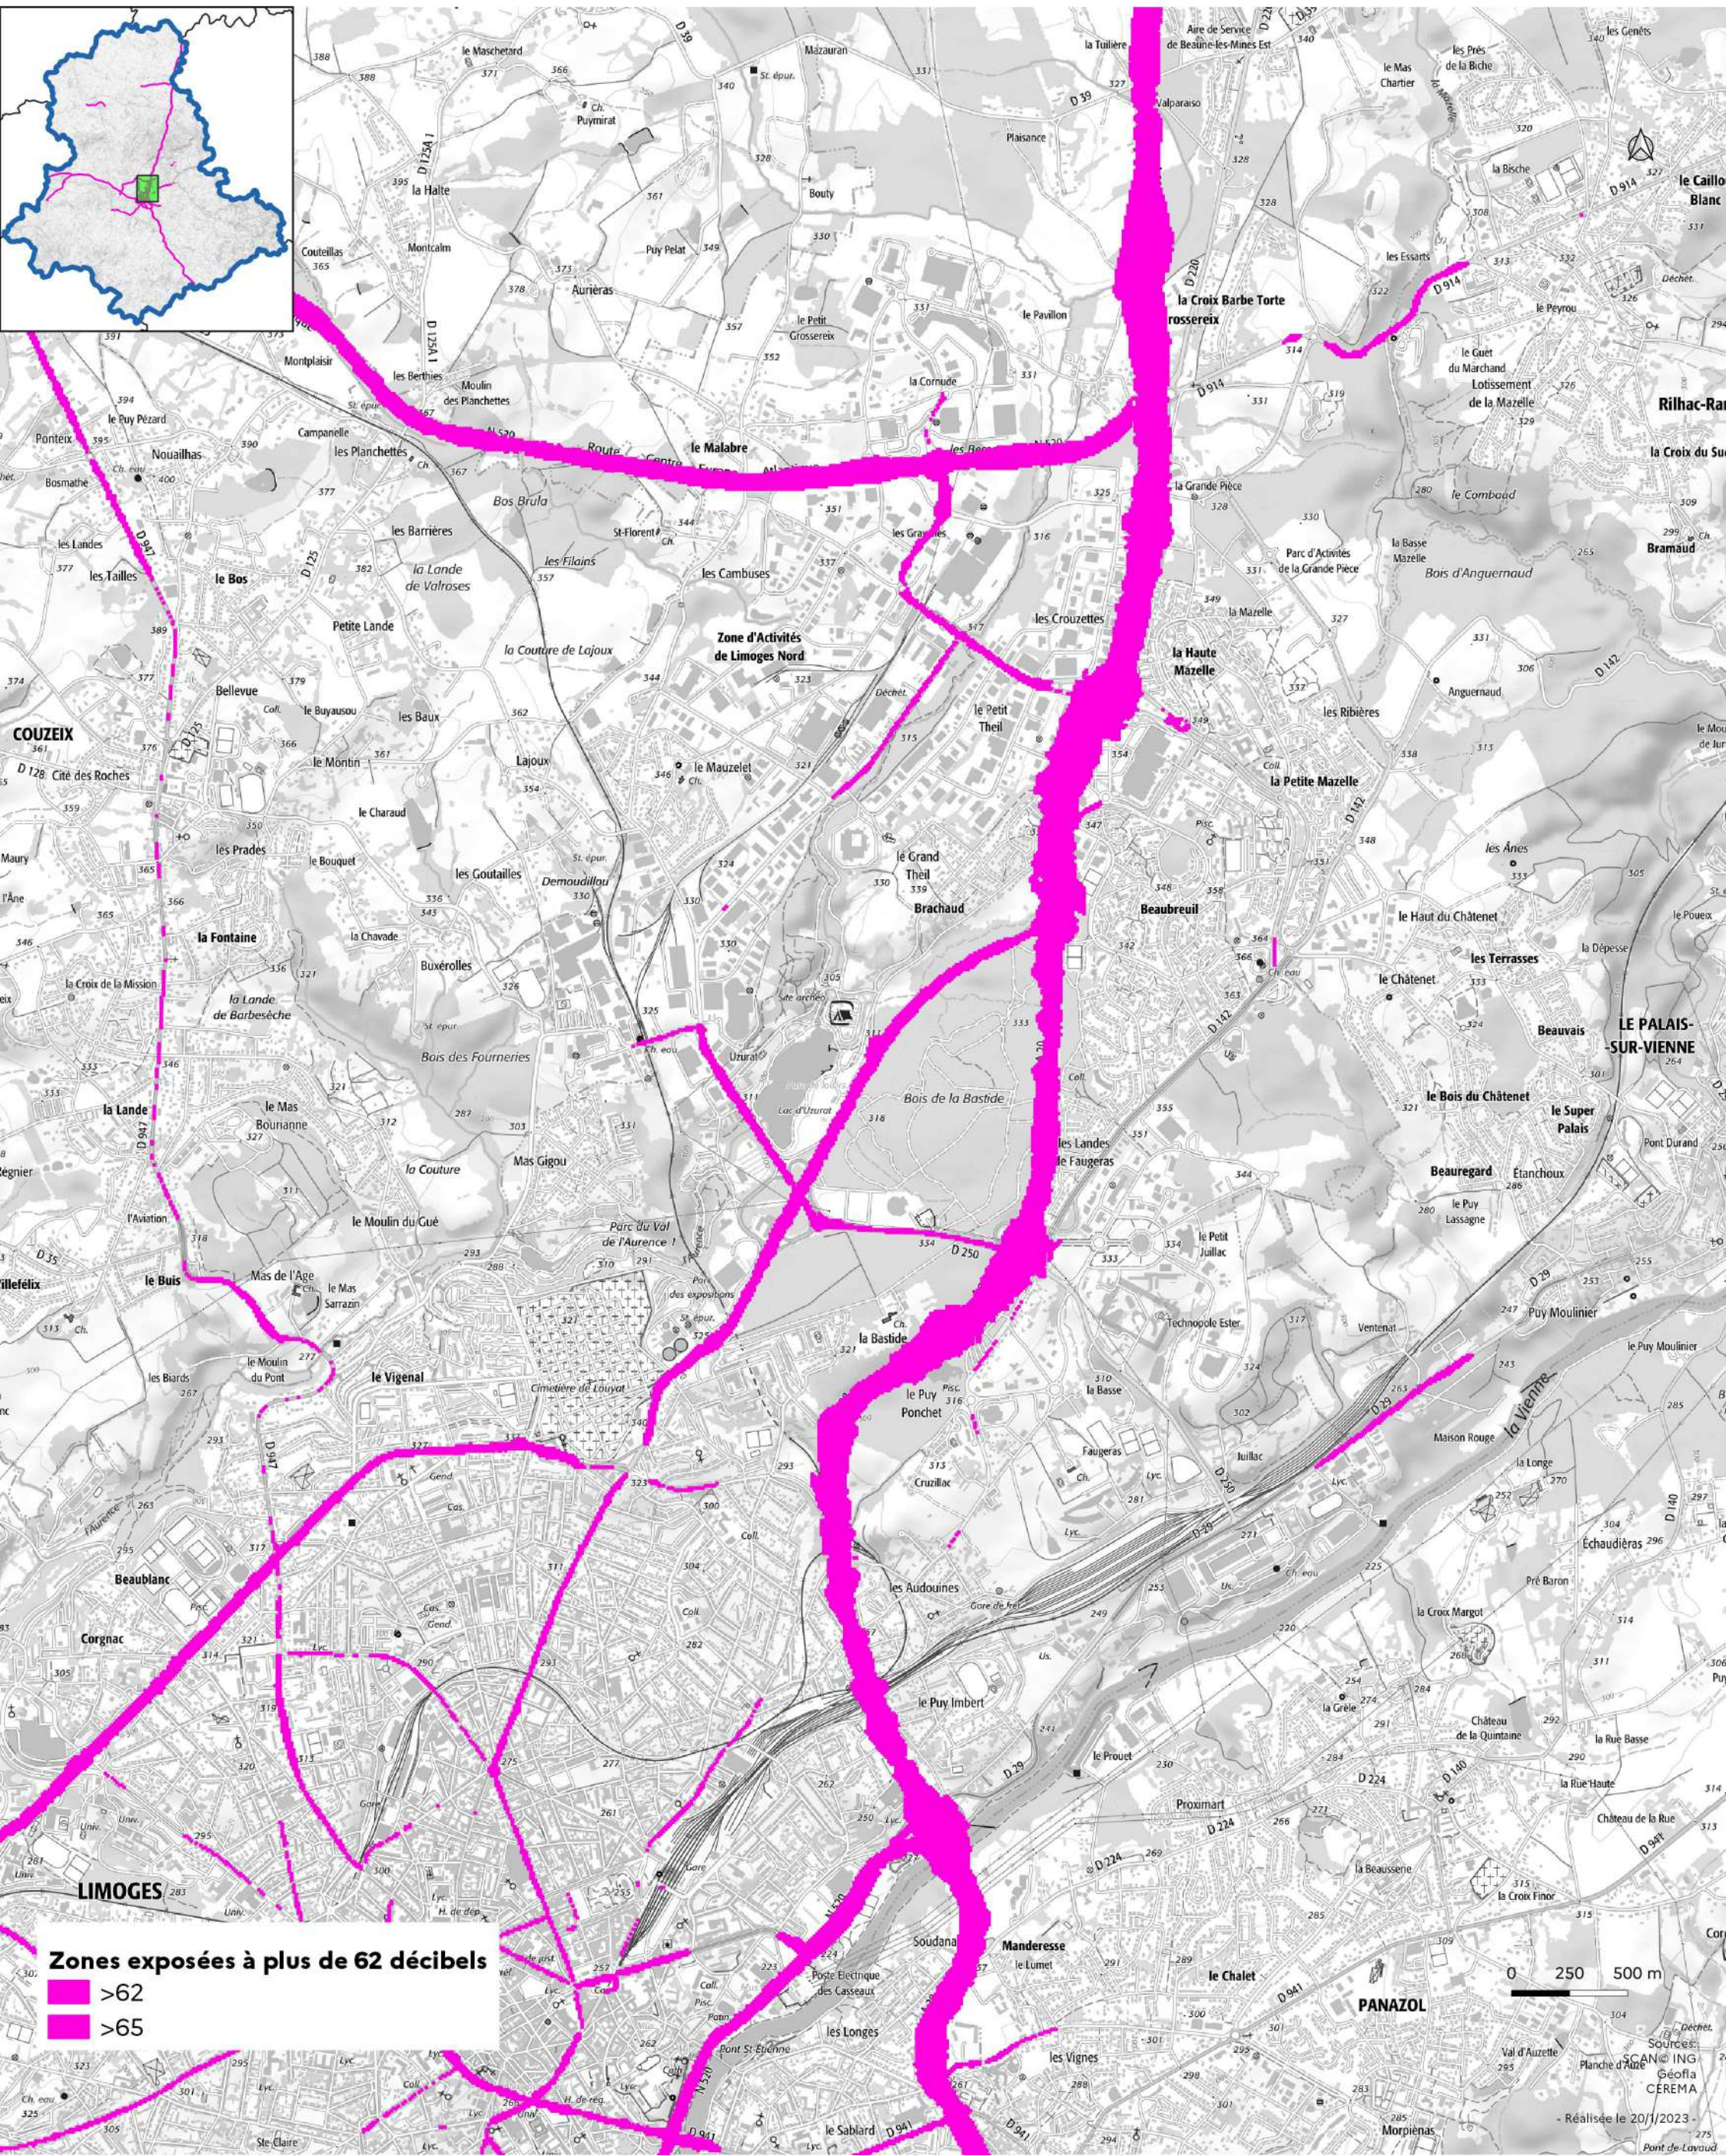

Cartes des zones exposées au bruit du réseau routier

- Limoges (1)] : carte de type c (indicateur Iden) -

Janvier 2023

Cartes des zones exposées au bruit du réseau routier

- Limoges (2)] : carte de type c (indicateur Iden) -

Janvier 2023

Zones exposées à plus de 68 décibels

 >73

 >68

0 250m 500m

Sources:
SCANOING
Géofla
CÉREMA
Réalisée le 20/1/2023

Cartes des zones exposées au bruit du réseau routier

- Limoges (3)] : carte de type c (indicateur Iden) -

Janvier 2023

Cartes des zones exposées au bruit du réseau routier

- Limoges (1) : carte de type c (indicateur In) -

Cartes des zones exposées au bruit du réseau routier

DDT de la Haute-Vienne
/SIT/MCAT
Immeuble PASTEL
CS 43217
22 rue des Pénitents Blancs
87032 Limoges CEDEX