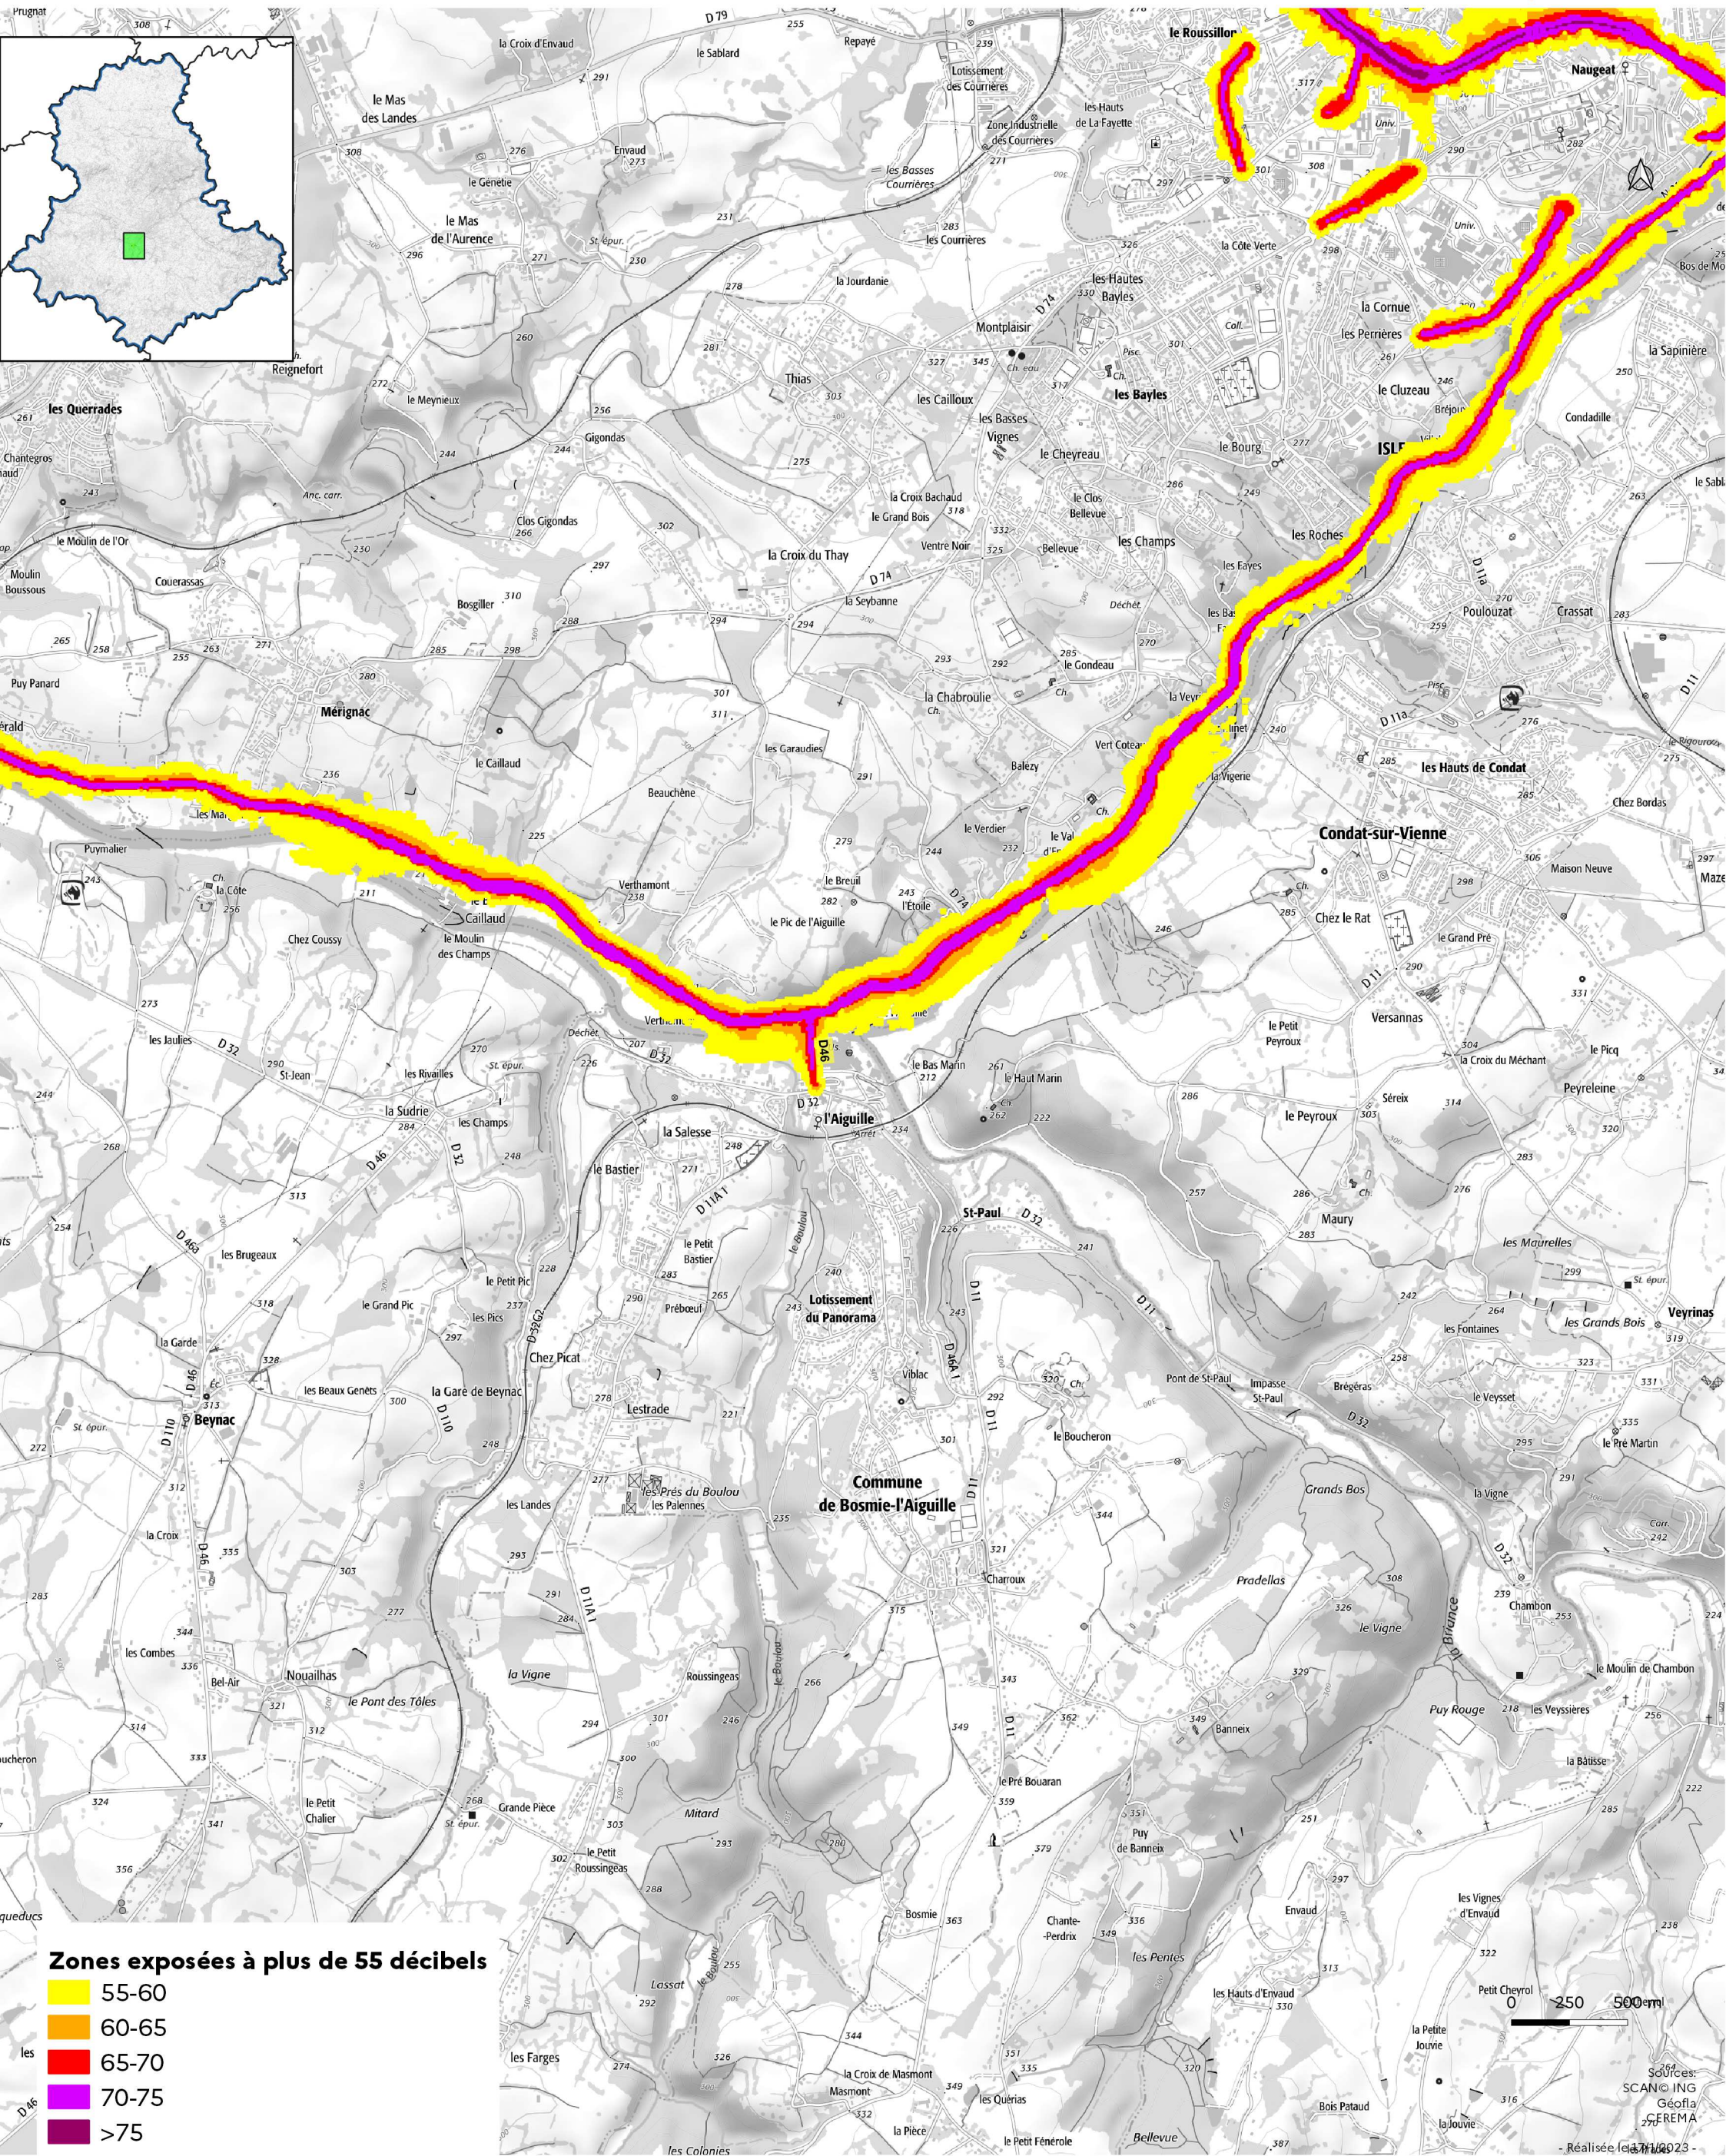

Cartes des zones exposées au bruit du réseau routier

- D46 (1) : carte de type a (indicateur Iden) -

Janvier 2023

- Zones exposées à plus de 55 décibels**
- 55-60
 - 60-65
 - 65-70
 - 70-75
 - >75

Cartes des zones exposées au bruit du réseau routier

DDT de la Haute-Vienne
/SIT/MCAT
Immeuble PASTEL
CS 43217
22 rue des Pénitents Blancs
87032 Limoges CEDEX

- D46 (1) : carte de type a (indicateur In) -

Janvier 2023

Zones exposées à plus de 55 décibels

- 50-55
- 55-60
- 60-65
- 65-70
- >70

Sources: SCAN@ING
Geofia
CEREMA
Réalisée le 17/1/2023

Cartes des zones exposées au bruit du réseau routier

DDT de la Haute-Vienne
/SIT/MCAT
Immeuble PASTEL
CS 43217
22 rue des Pénitents Blancs
87032 Limoges CEDEX

- D46 (1) : carte de type c (indicateur Iden) -

Janvier 2023

Cartes des zones exposées au bruit du réseau routier

- D46 (1) : carte de type c (indicateur In) -

Janvier 2023