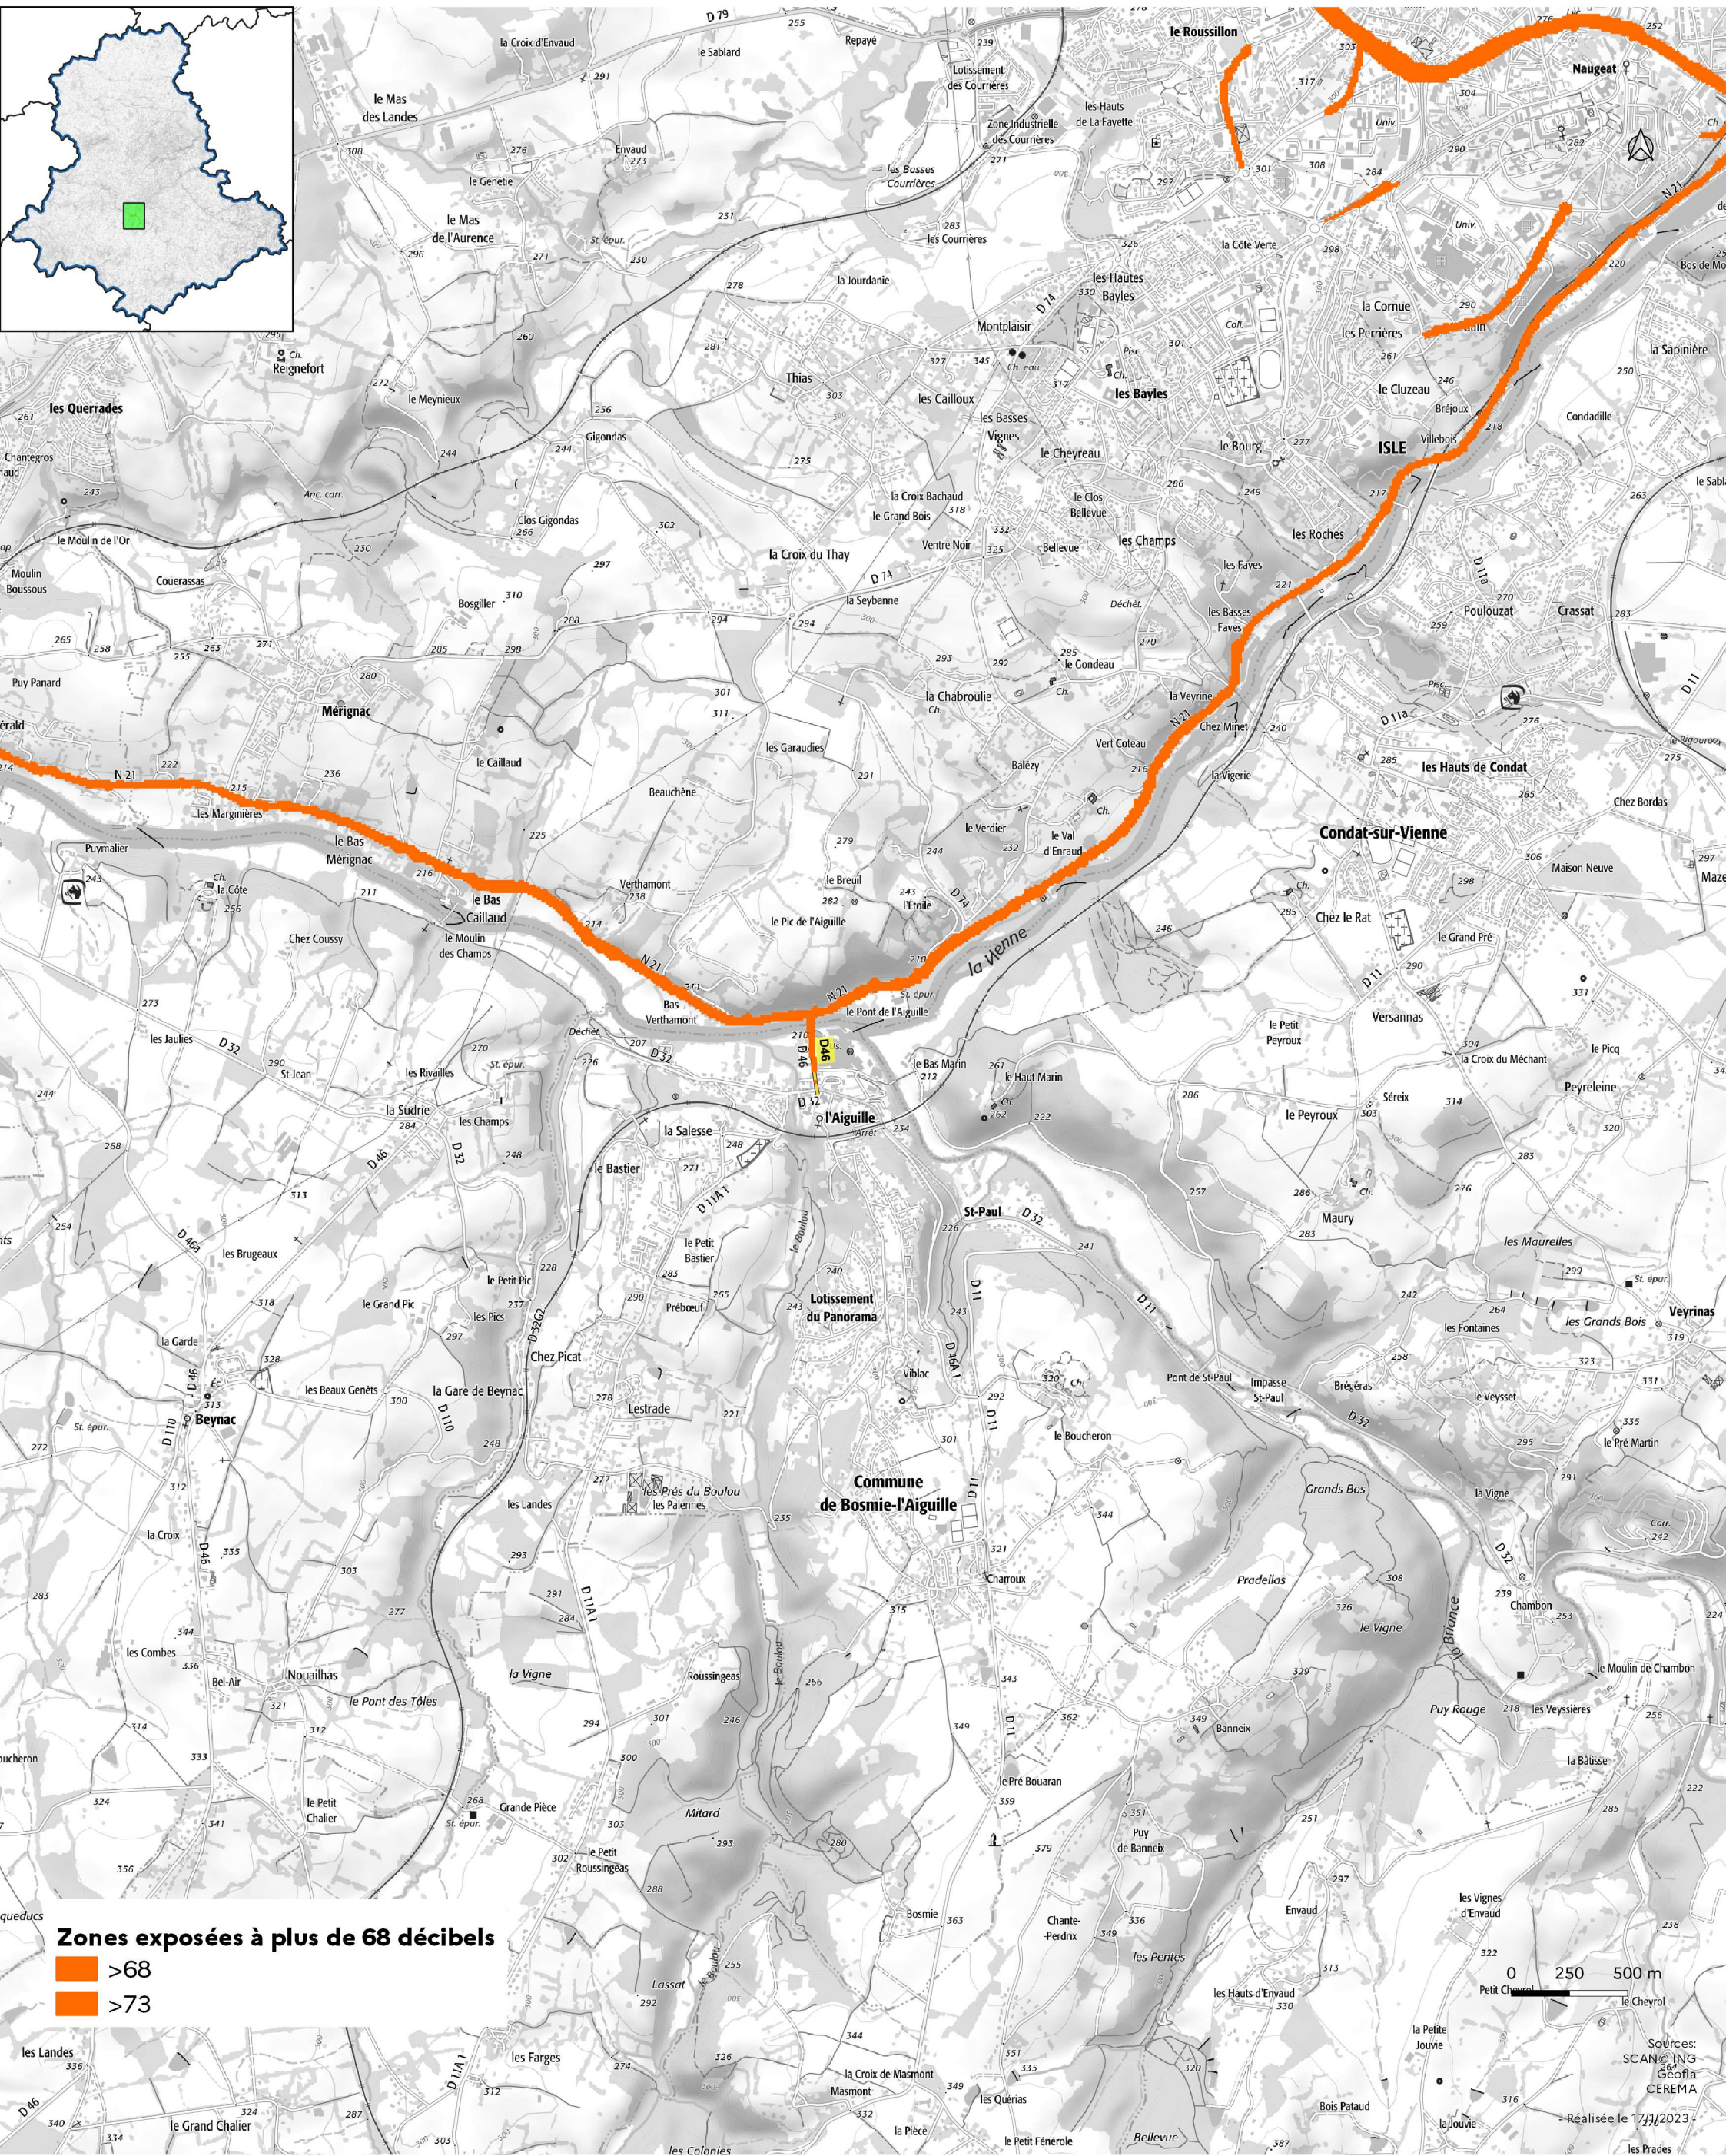

Cartes des zones exposées au bruit du réseau routier

- D46 (1) : carte de type a (indicateur Iden) -

Janvier 2023

- Zones exposées à plus de 55 décibels**
- 55-60
 - 60-65
 - 65-70
 - 70-75
 - >75

Cartes des zones exposées au bruit du réseau routier

DDT de la Haute-Vienne
/SIT/MCAT
Immeuble PASTEL
CS 43217
22 rue des Pénitents Blancs
87032 Limoges CEDEX

- D46 (1) : carte de type a (indicateur In) -

Janvier 2023

Zones exposées à plus de 55 décibels

- 50-55
- 55-60
- 60-65
- 65-70
- >70

Sources: SCAN@ING
Geofia
CEREMA
Réalisée le 17/1/2023

Cartes des zones exposées au bruit du réseau routier

DDT de la Haute-Vienne
/SIT/MCAT
Immeuble PASTEL
CS 43217
22 rue des Pénitents Blancs
87032 Limoges CEDEX

- D46 (1) : carte de type c (indicateur Iden) -

Janvier 2023

Cartes des zones exposées au bruit du réseau routier

- D46 (1) : carte de type c (indicateur In) -

Janvier 2023