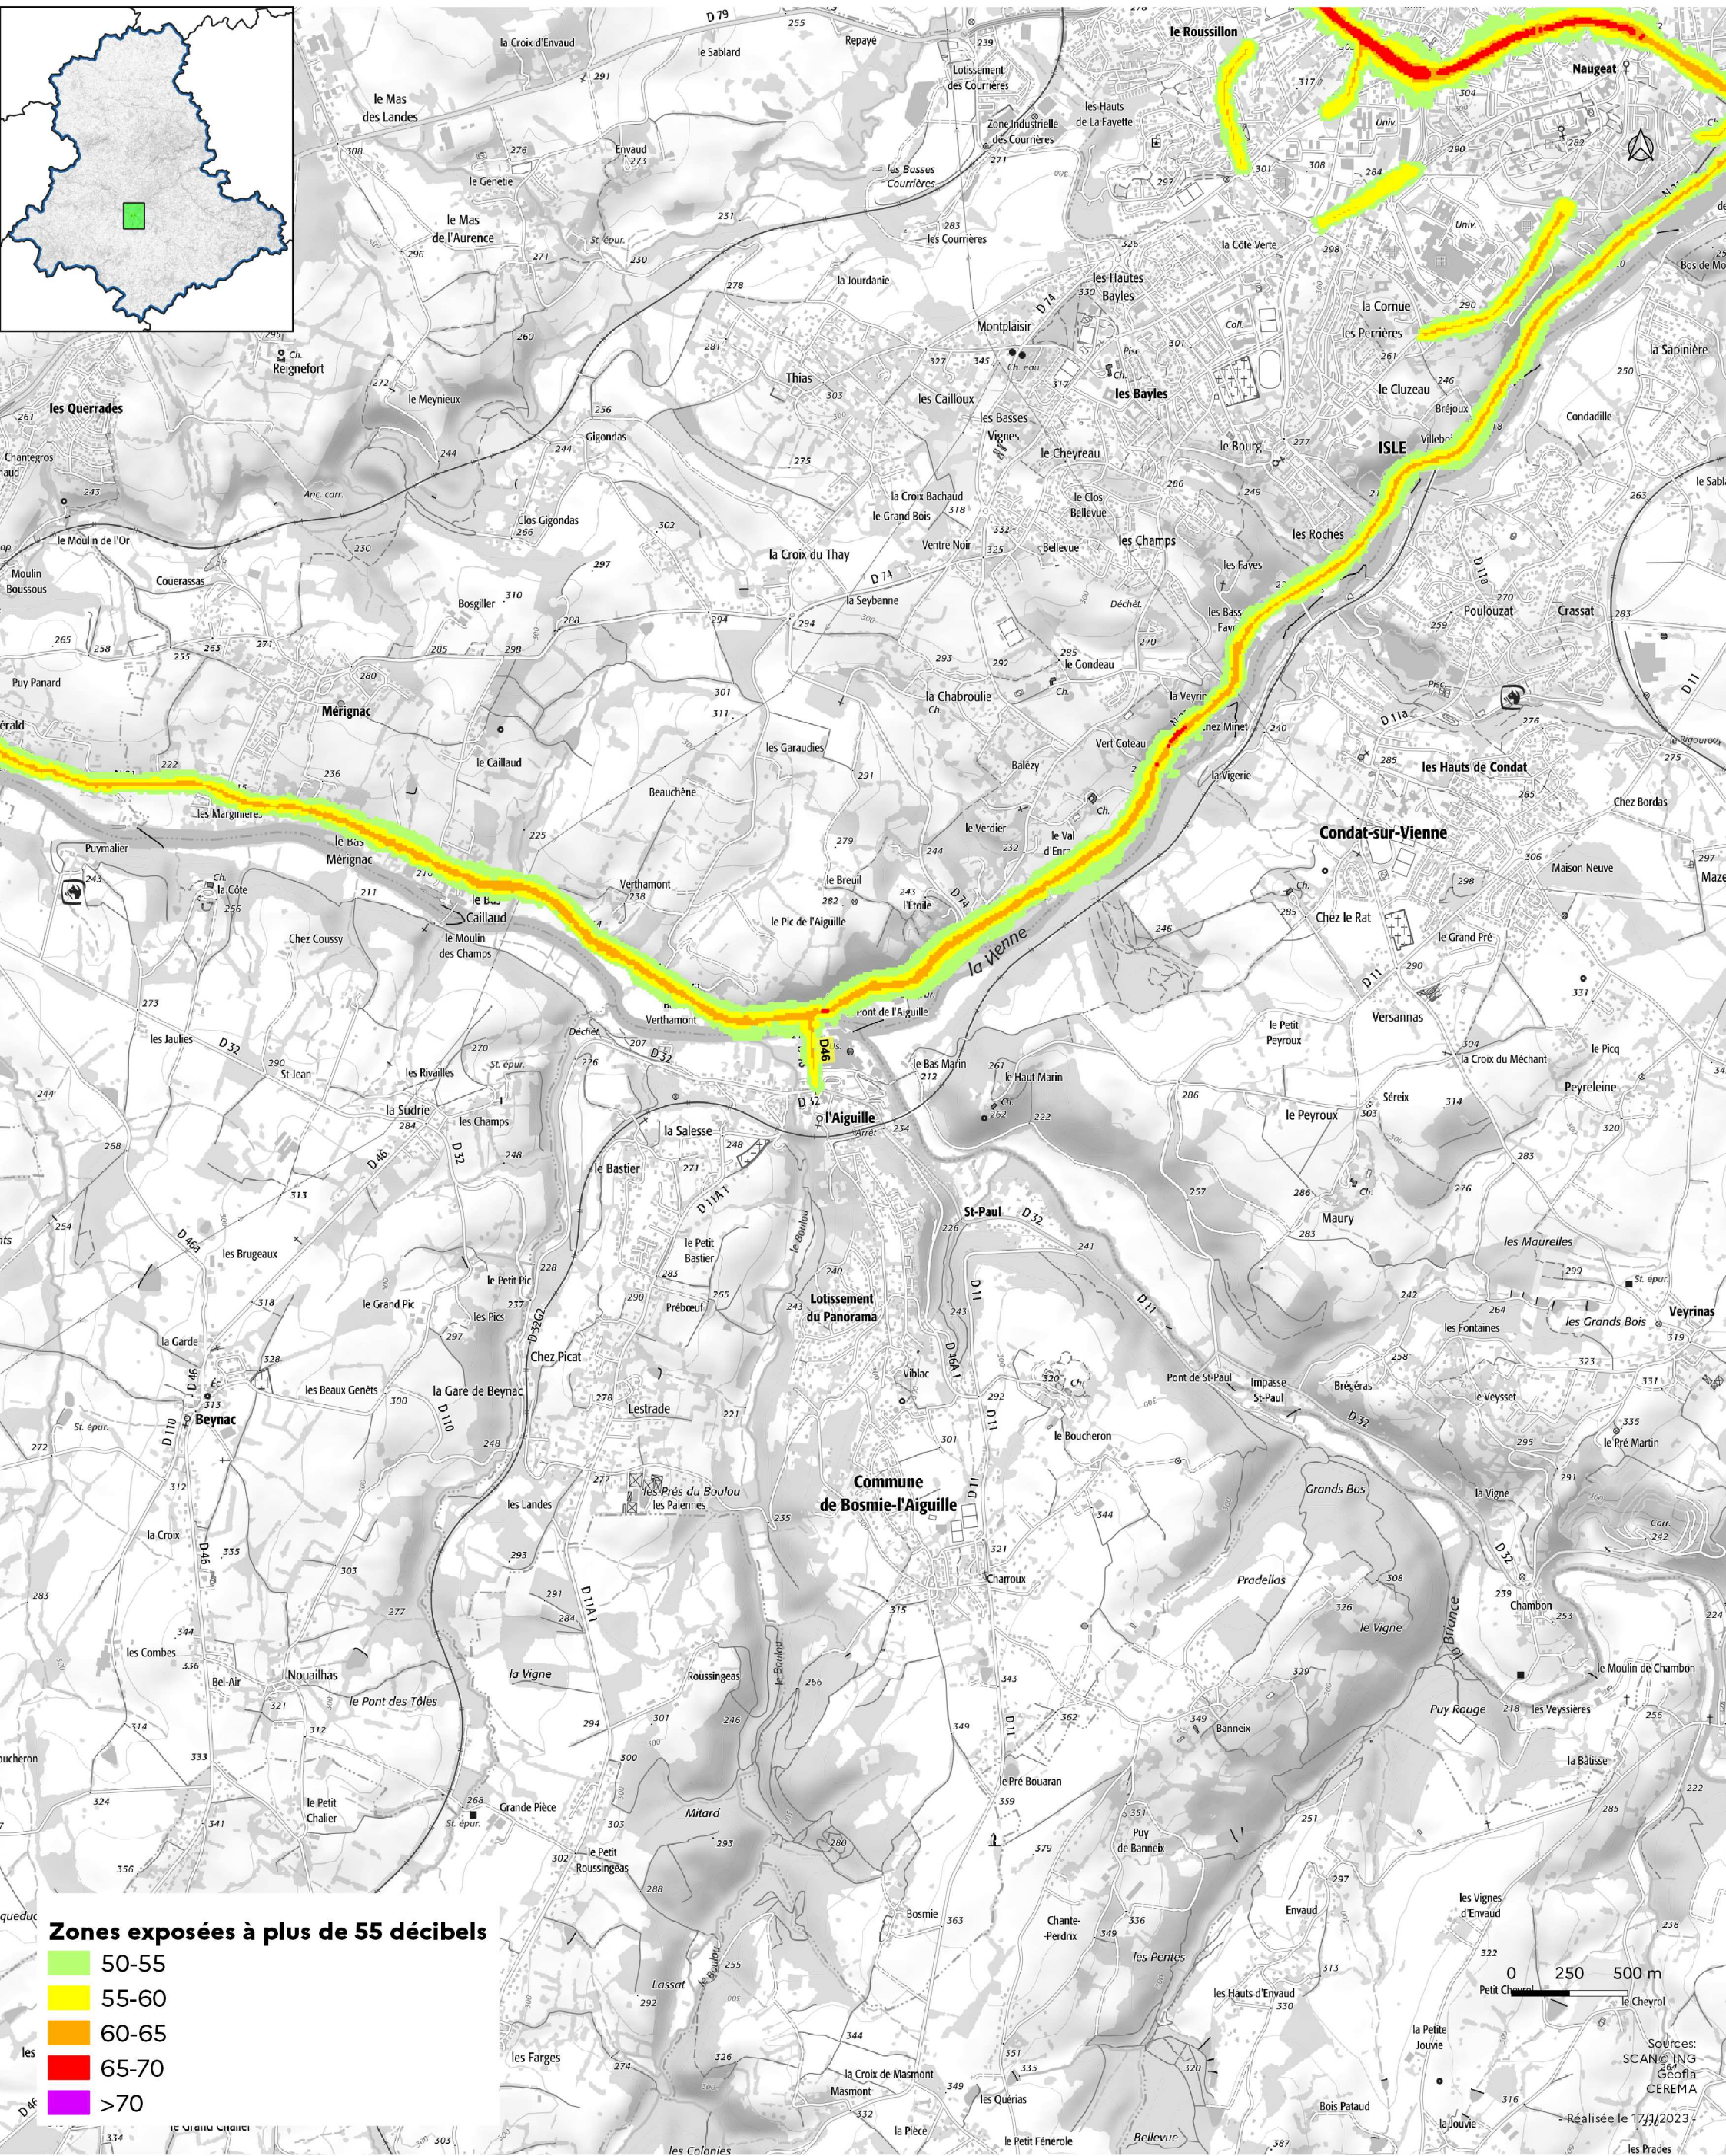

Cartes des zones exposées au bruit du réseau routier

- D46 (1) : carte de type a (indicateur Iden) -

Janvier 2023

- Zones exposées à plus de 55 décibels**
- 55-60
 - 60-65
 - 65-70
 - 70-75
 - >75

Cartes des zones exposées au bruit du réseau routier

DDT de la Haute-Vienne
/SIT/MCAT
Immeuble PASTEL
CS 43217
22 rue des Pénitents Blancs
87032 Limoges CEDEX

- D46 (1) : carte de type a (indicateur In) -

Janvier 2023

Zones exposées à plus de 55 décibels

- 50-55
- 55-60
- 60-65
- 65-70
- >70

Sources: SCAN@ING
Geofia
CEREMA
Réalisée le 17/1/2023

Cartes des zones exposées au bruit du réseau routier

DDT de la Haute-Vienne
/SIT/MCAT
Immeuble PASTEL
CS 43217
22 rue des Pénitents Blancs
87032 Limoges CEDEX

- D46 (1) : carte de type c (indicateur Iden) -

Janvier 2023

Cartes des zones exposées au bruit du réseau routier

- D46 (1) : carte de type c (indicateur In) -

Janvier 2023