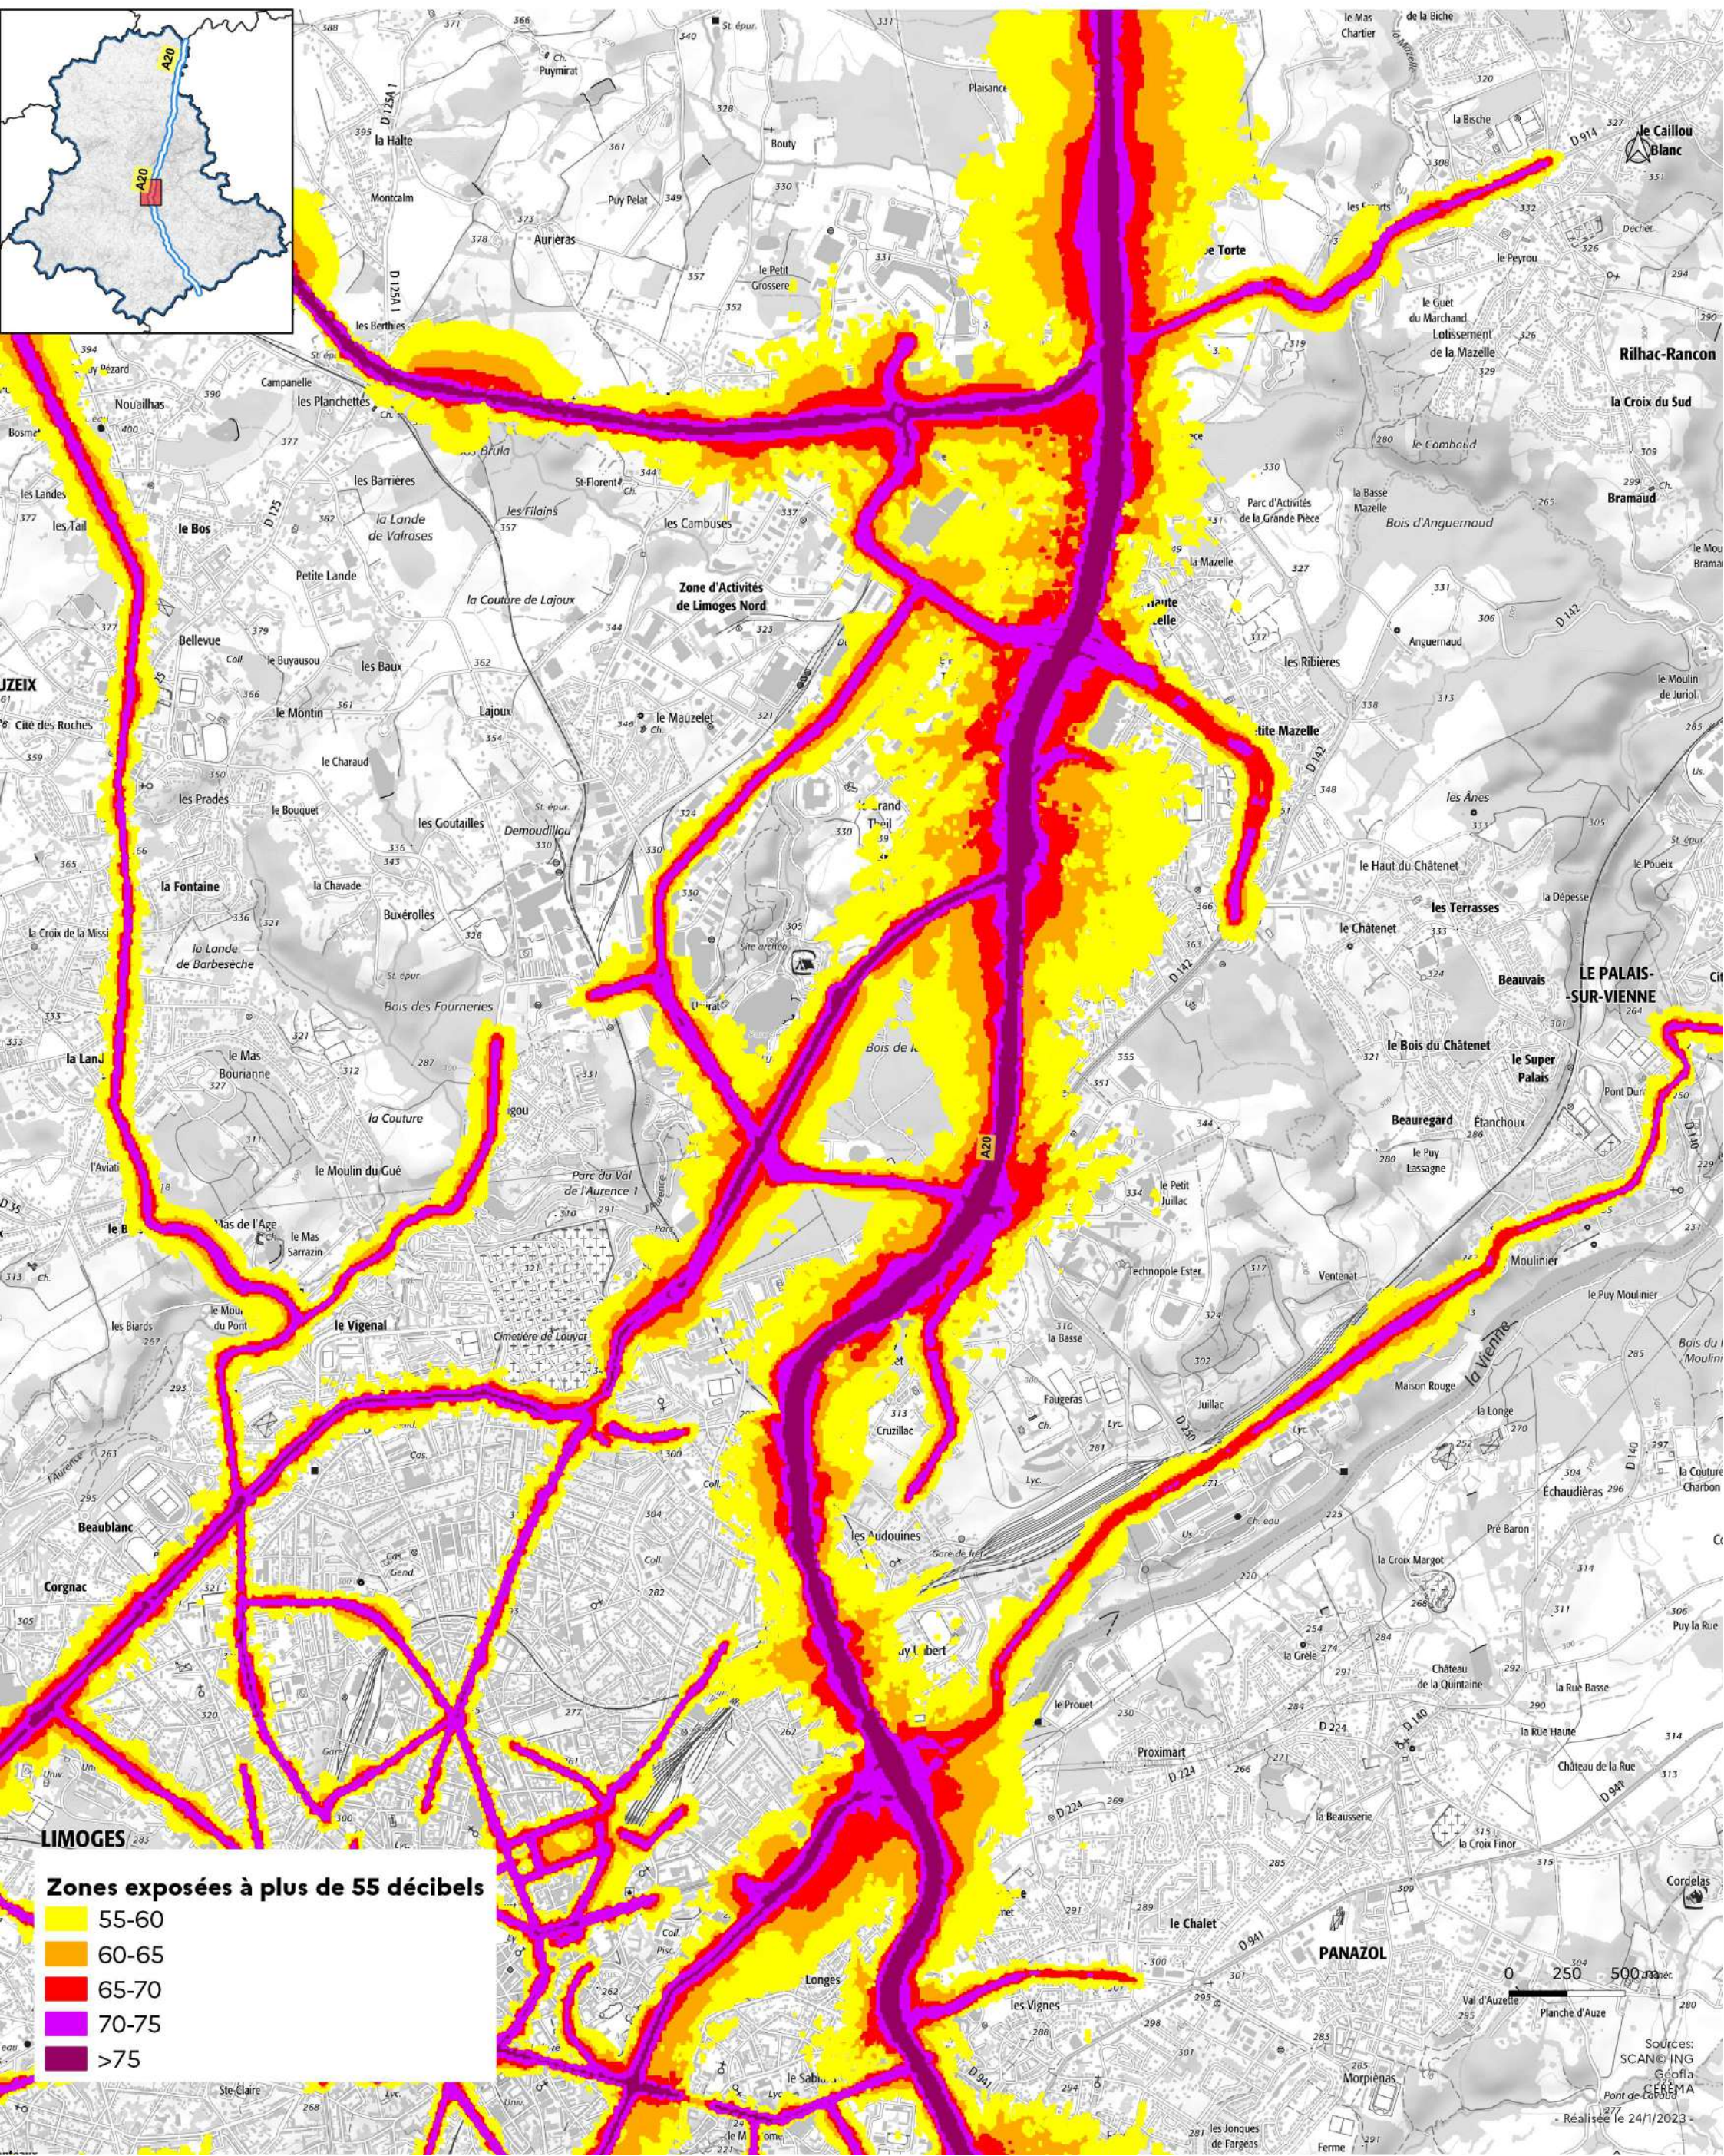

- A 20 (9) : carte de type a (indicateur Iden) -

Janvier 2023

Cartes des zones exposées au bruit du réseau routier

- A 20 (10) : carte de type a (indicateur Iden) -

Janvier 2023

Zones exposées à plus de 55 décibels