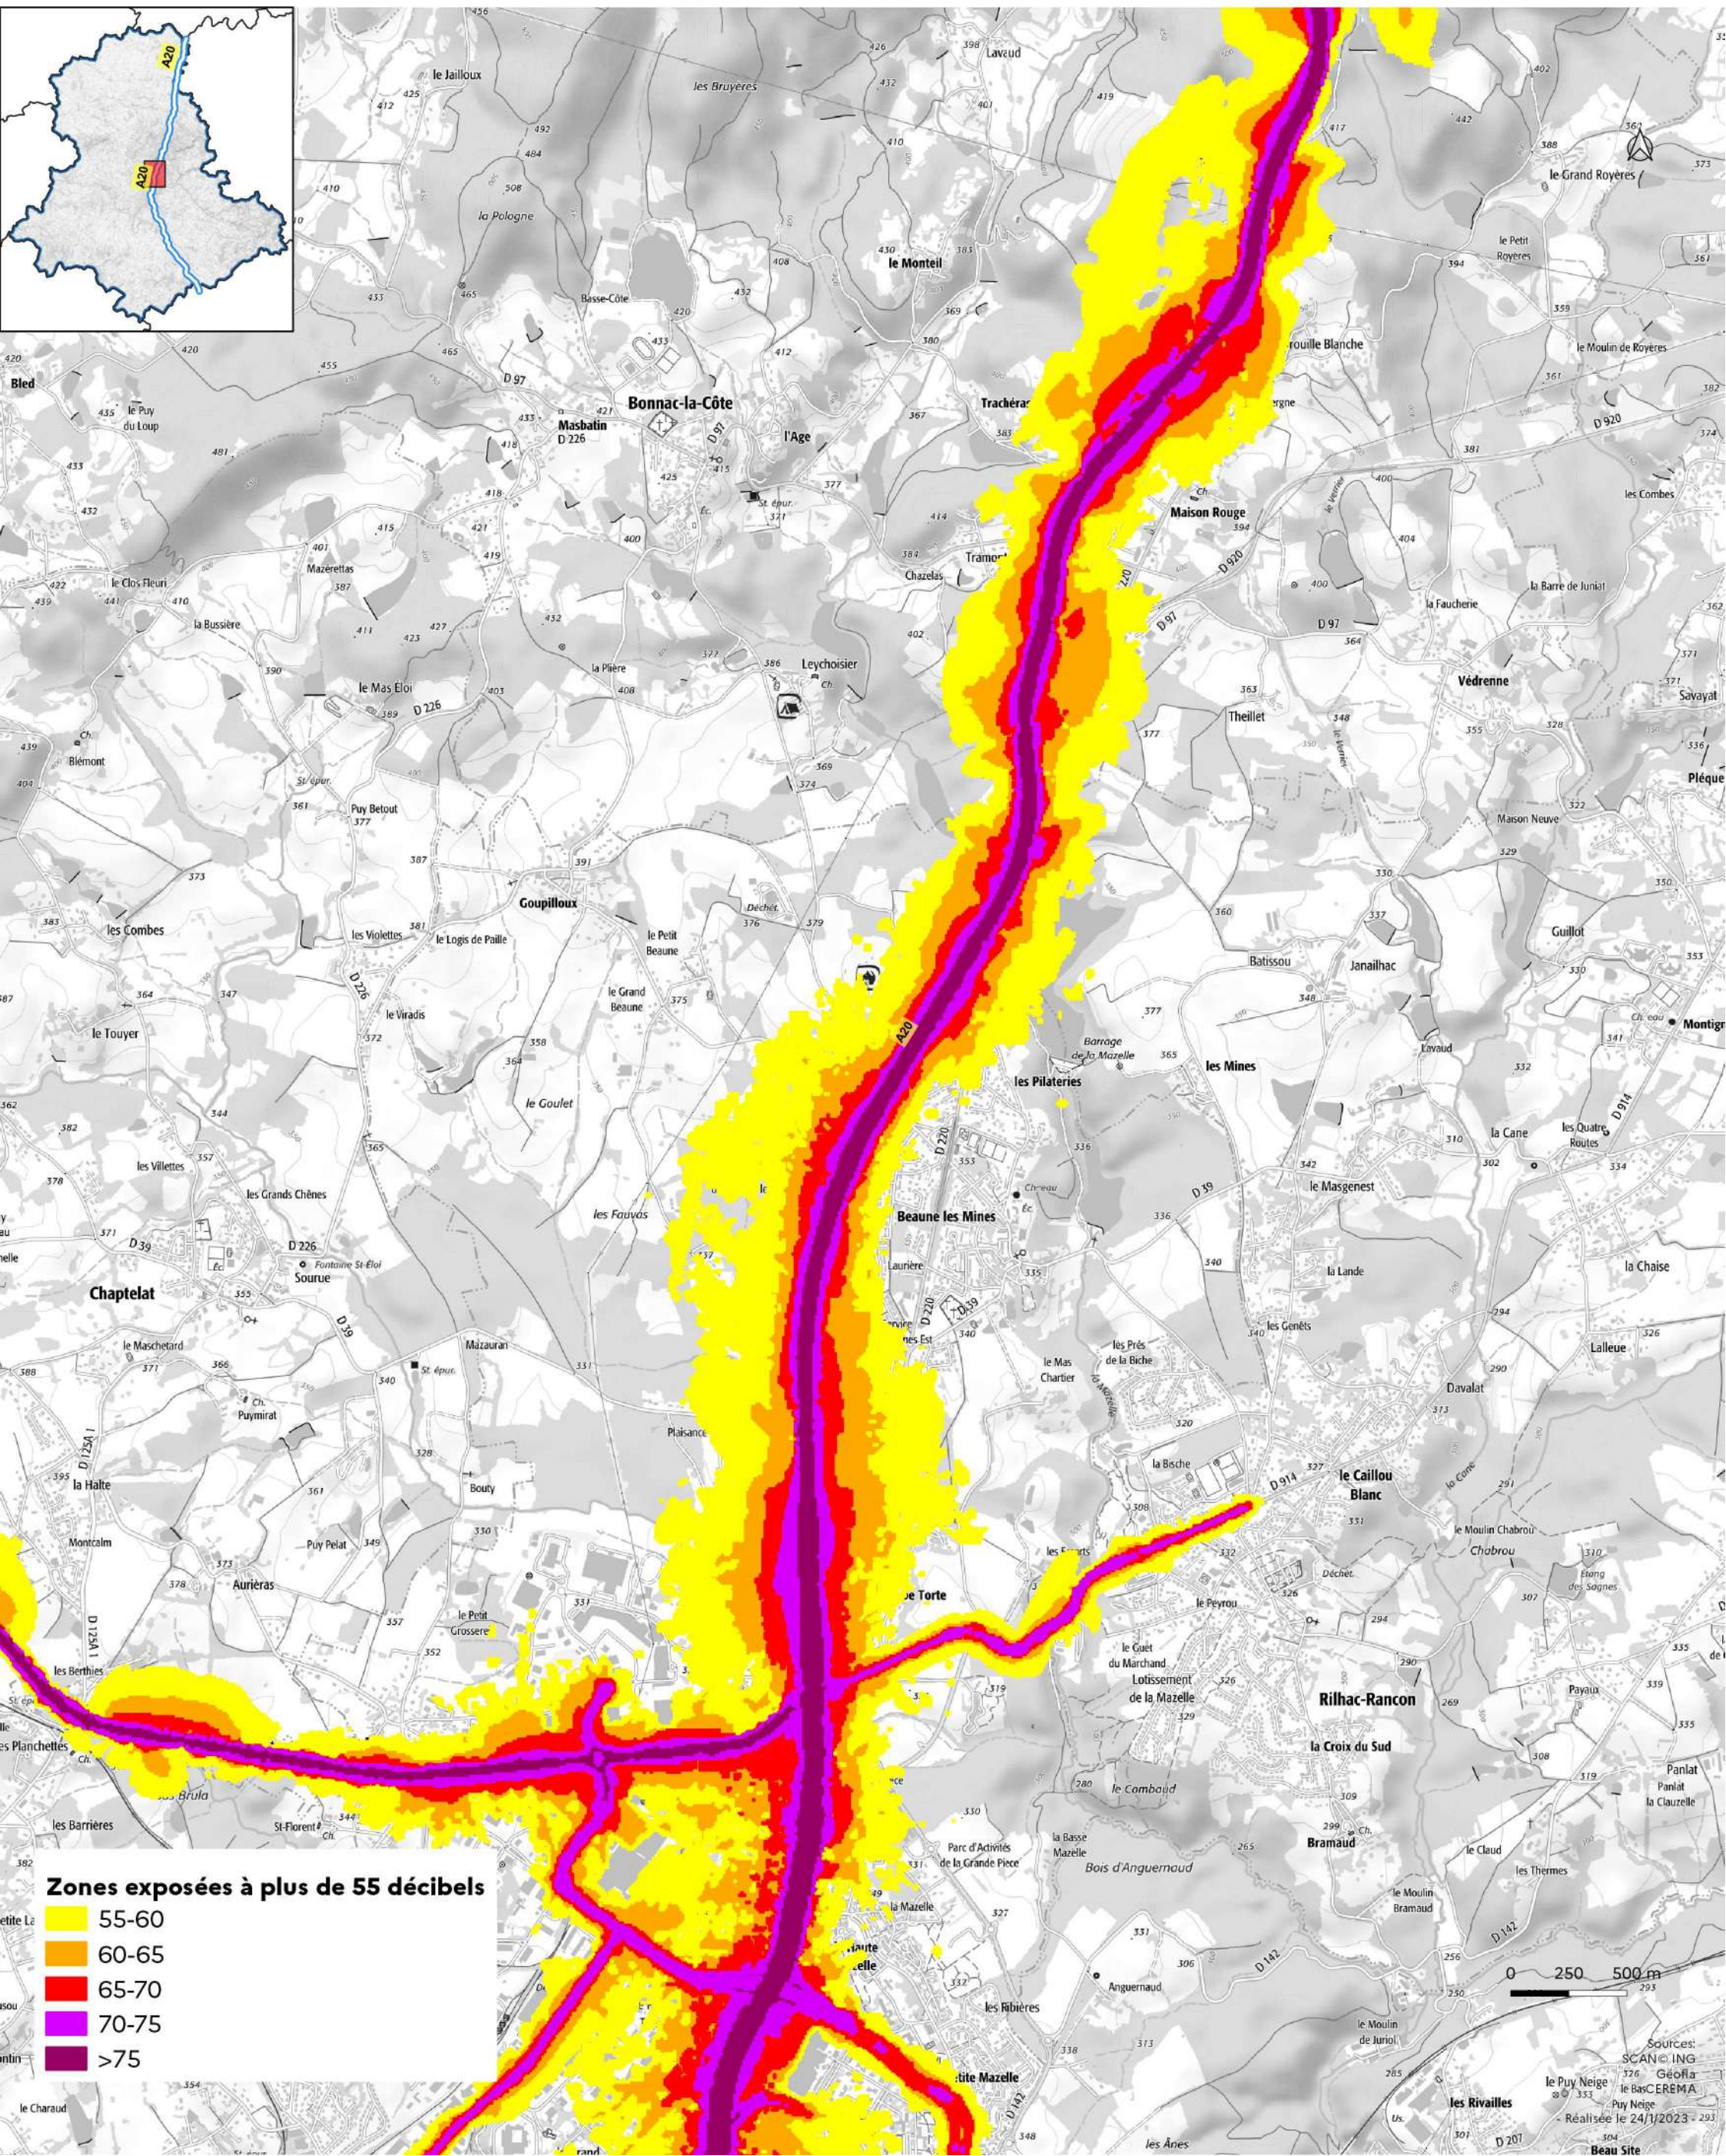

- A 20 (9) : carte de type a (indicateur Iden) -

Janvier 2023

Cartes des zones exposées au bruit du réseau routier

- A 20 (10) : carte de type a (indicateur Iden) -

Janvier 2023

Zones exposées à plus de 55 décibels