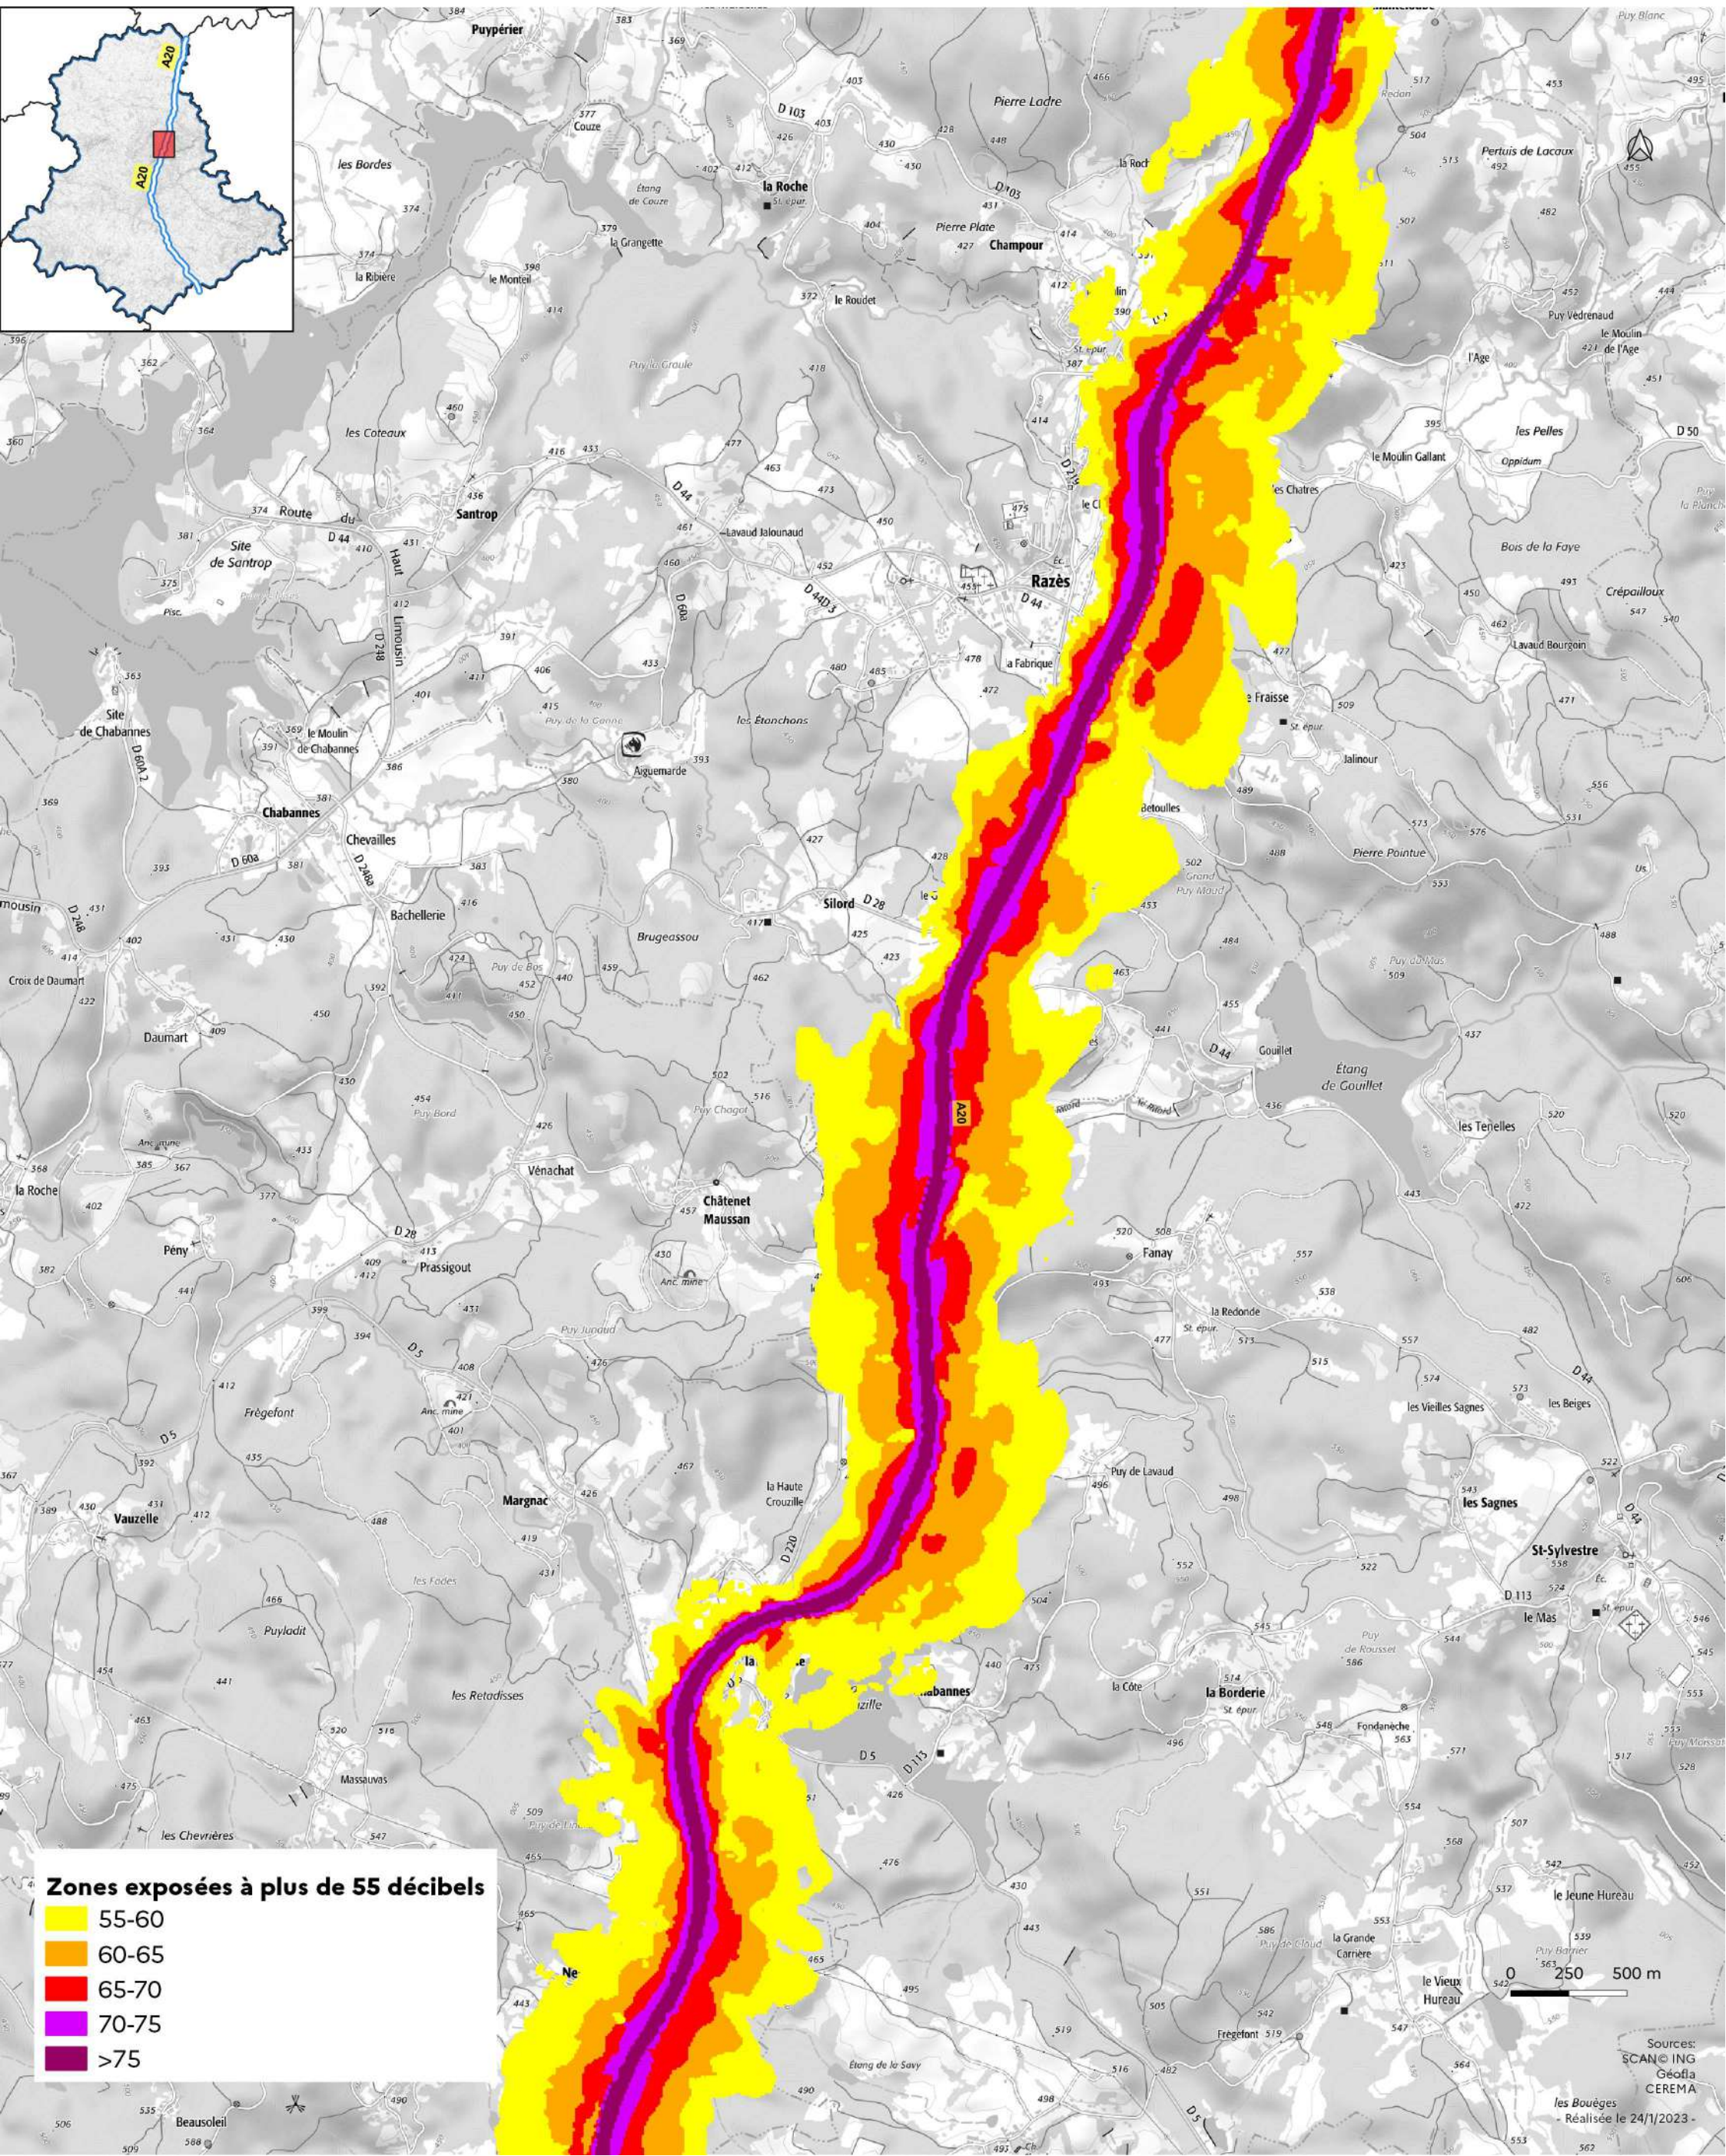

Cartes des zones exposées au bruit du réseau routier

- A 20 (7) : carte de type a (indicateur Iden) -

Janvier 2023