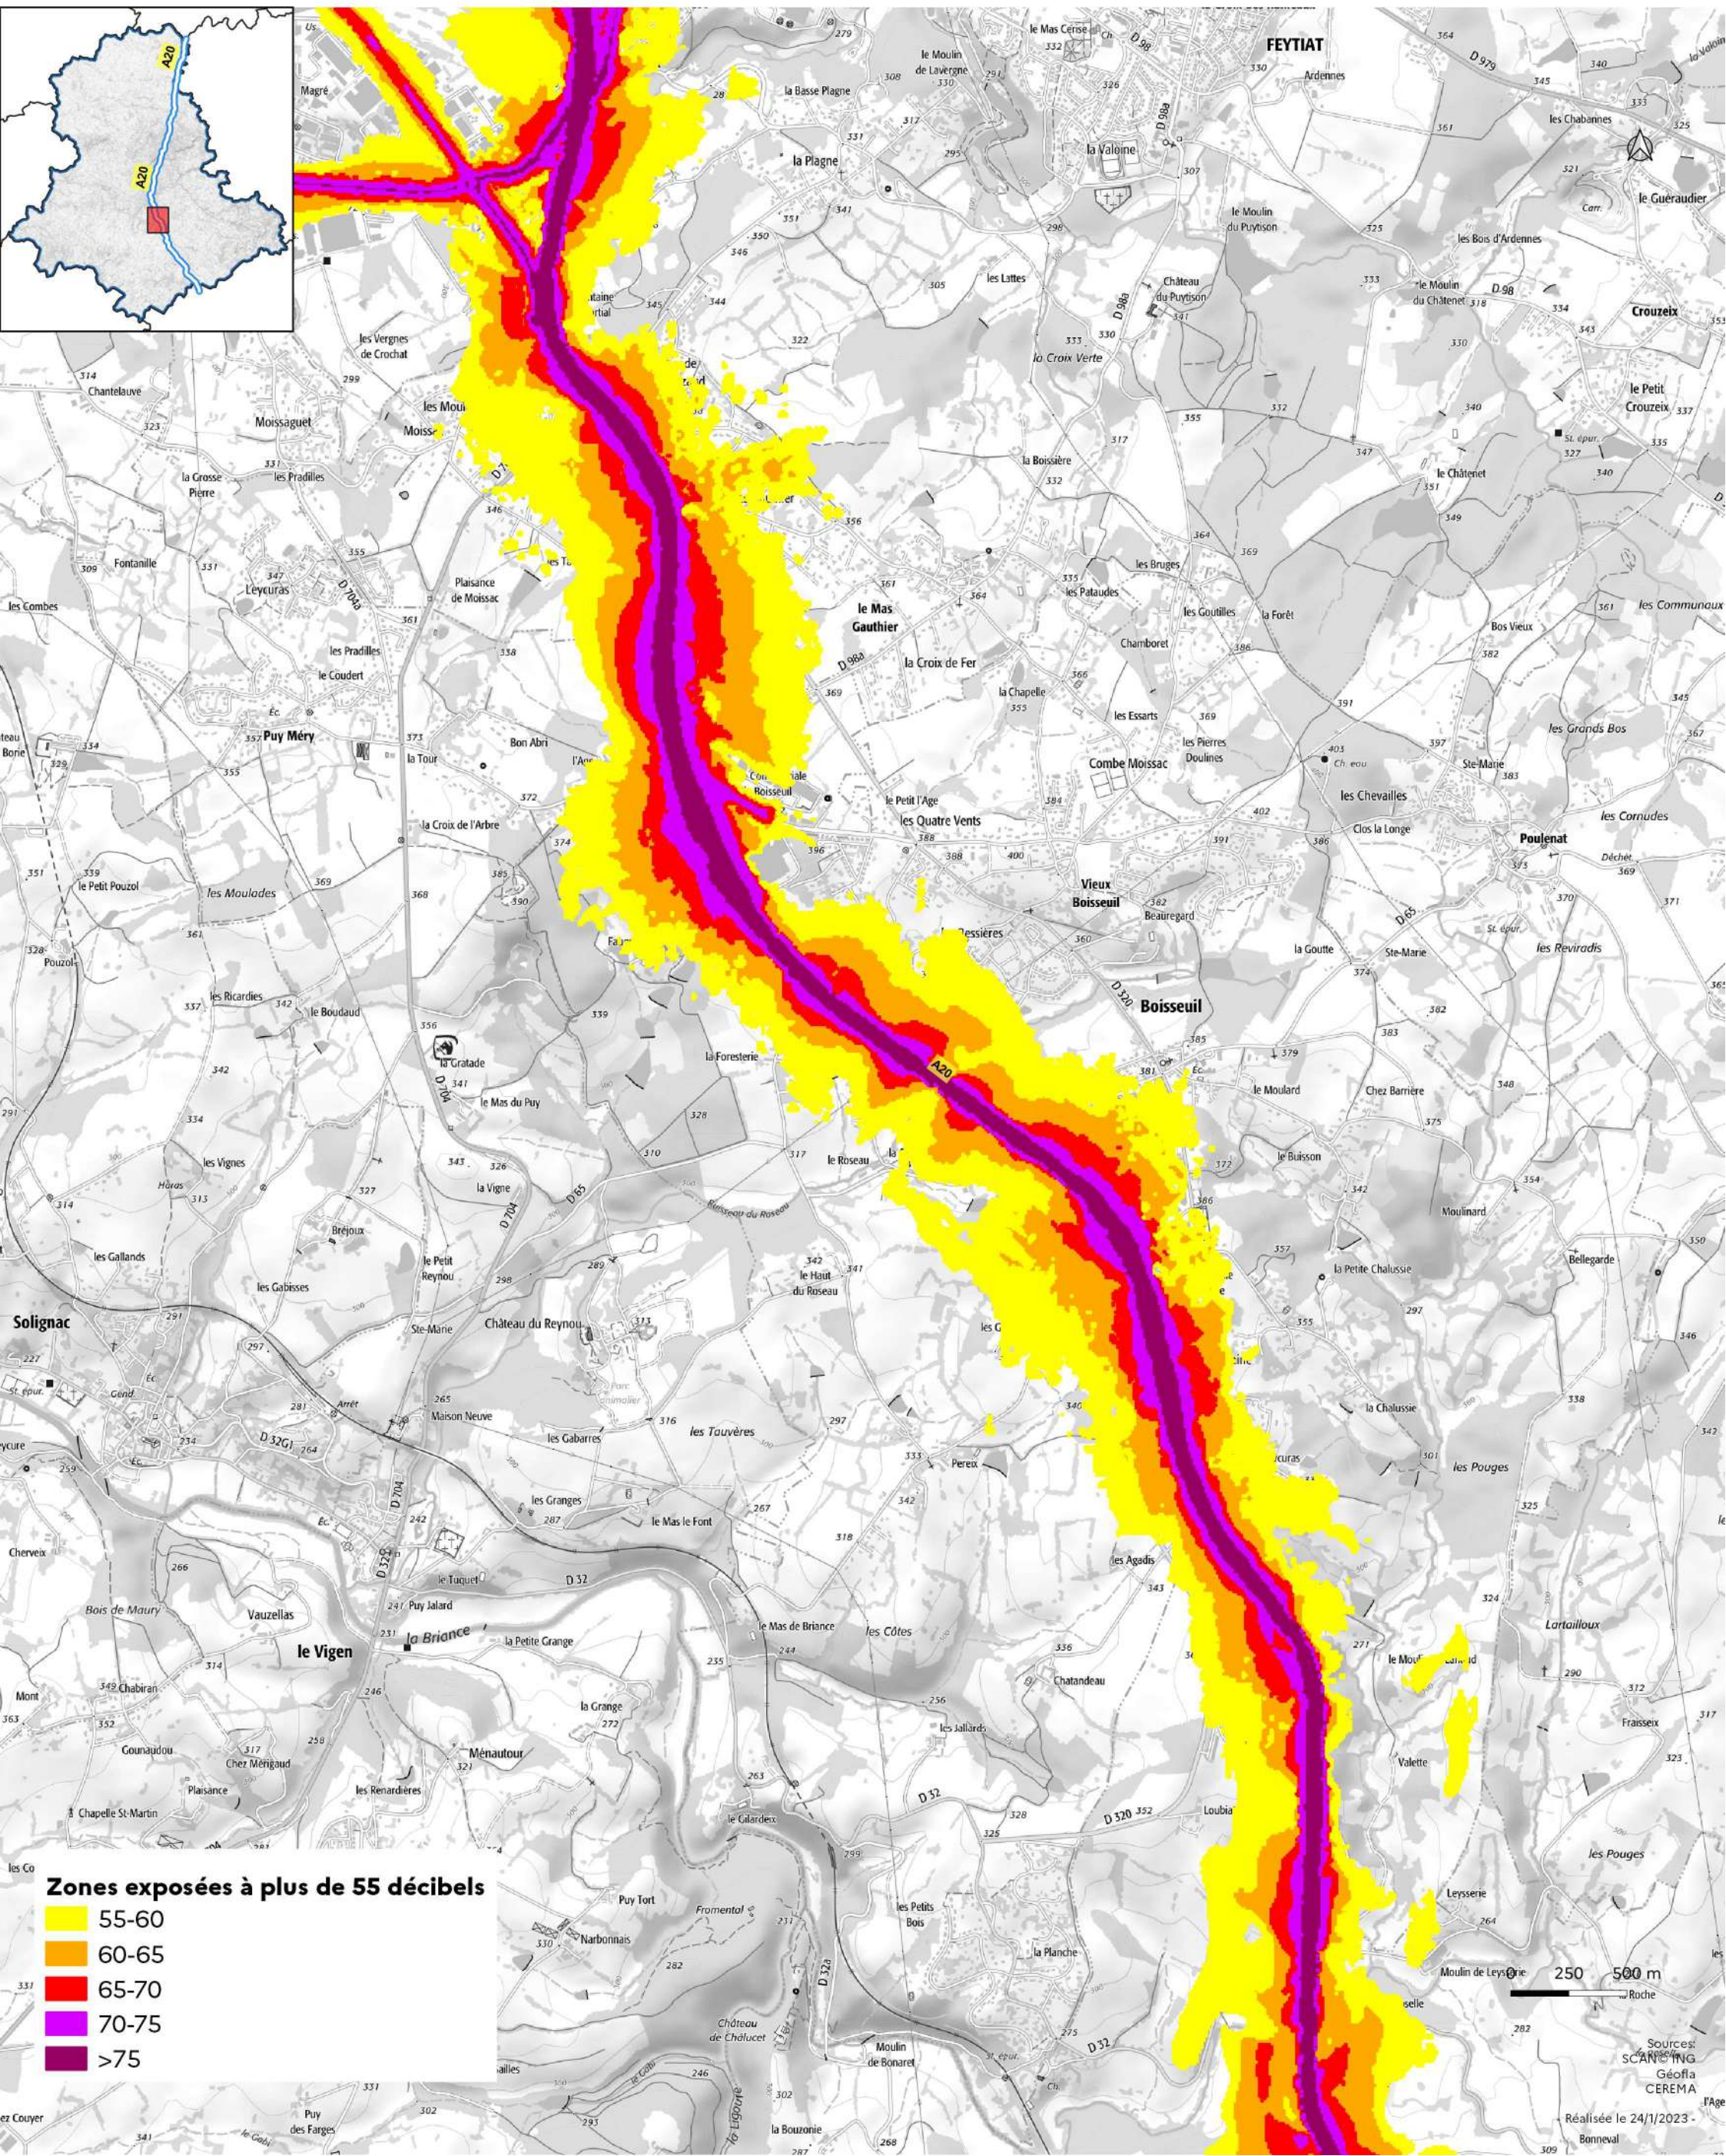

- A 20 (12) : carte de type a (indicateur Iden) -

Janvier 2023

Zones exposées à plus de 55 décibels

- 55-60
- 60-65
- 65-70
- 70-75
- >75

Sources:
SCANSING
Géofla
CEREMA
Réalisée le 24/1/2023 -
Bonnaval

Cartes des zones exposées au bruit du réseau routier