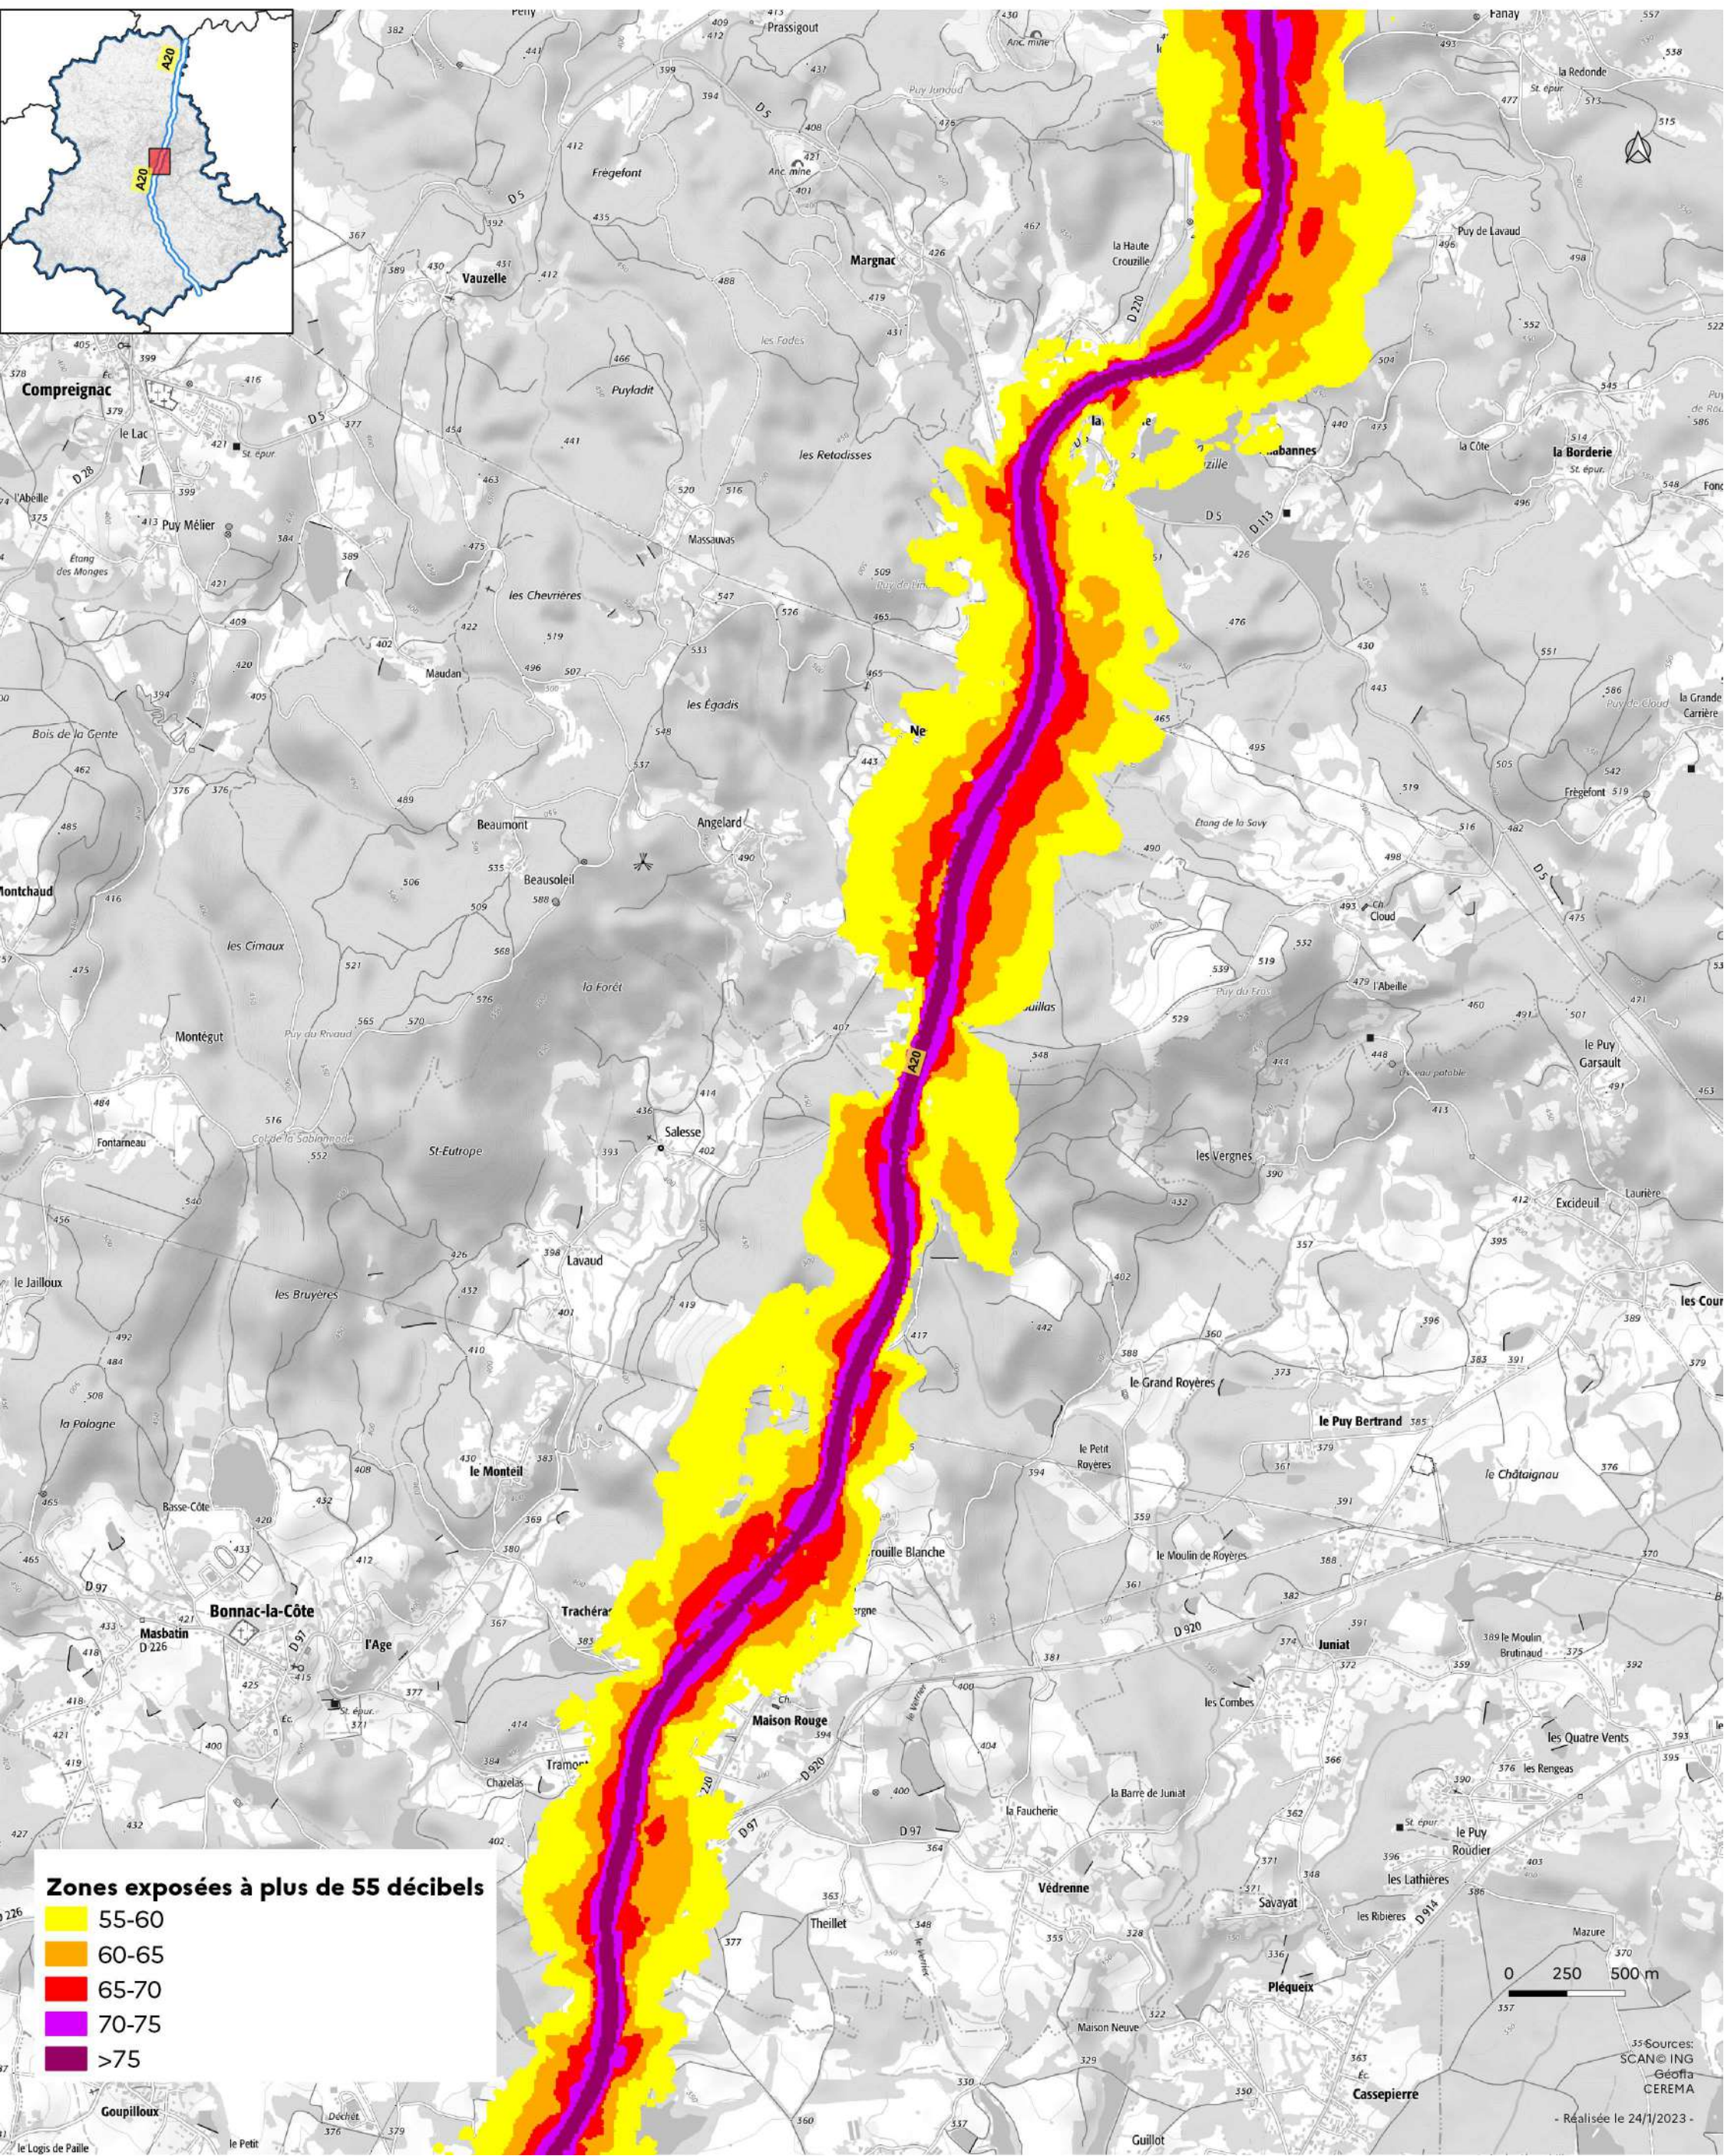

Cartes des zones exposées au bruit du réseau routier

DDT de la Haute-Vienne
/SIT/MCAT
Immeuble PASTEL
CS 43217
22 rue des Pénitents Blancs
87032 Limoges CEDEX

- A 20 (8) : carte de type a (indicateur Iden) -

Janvier 2023