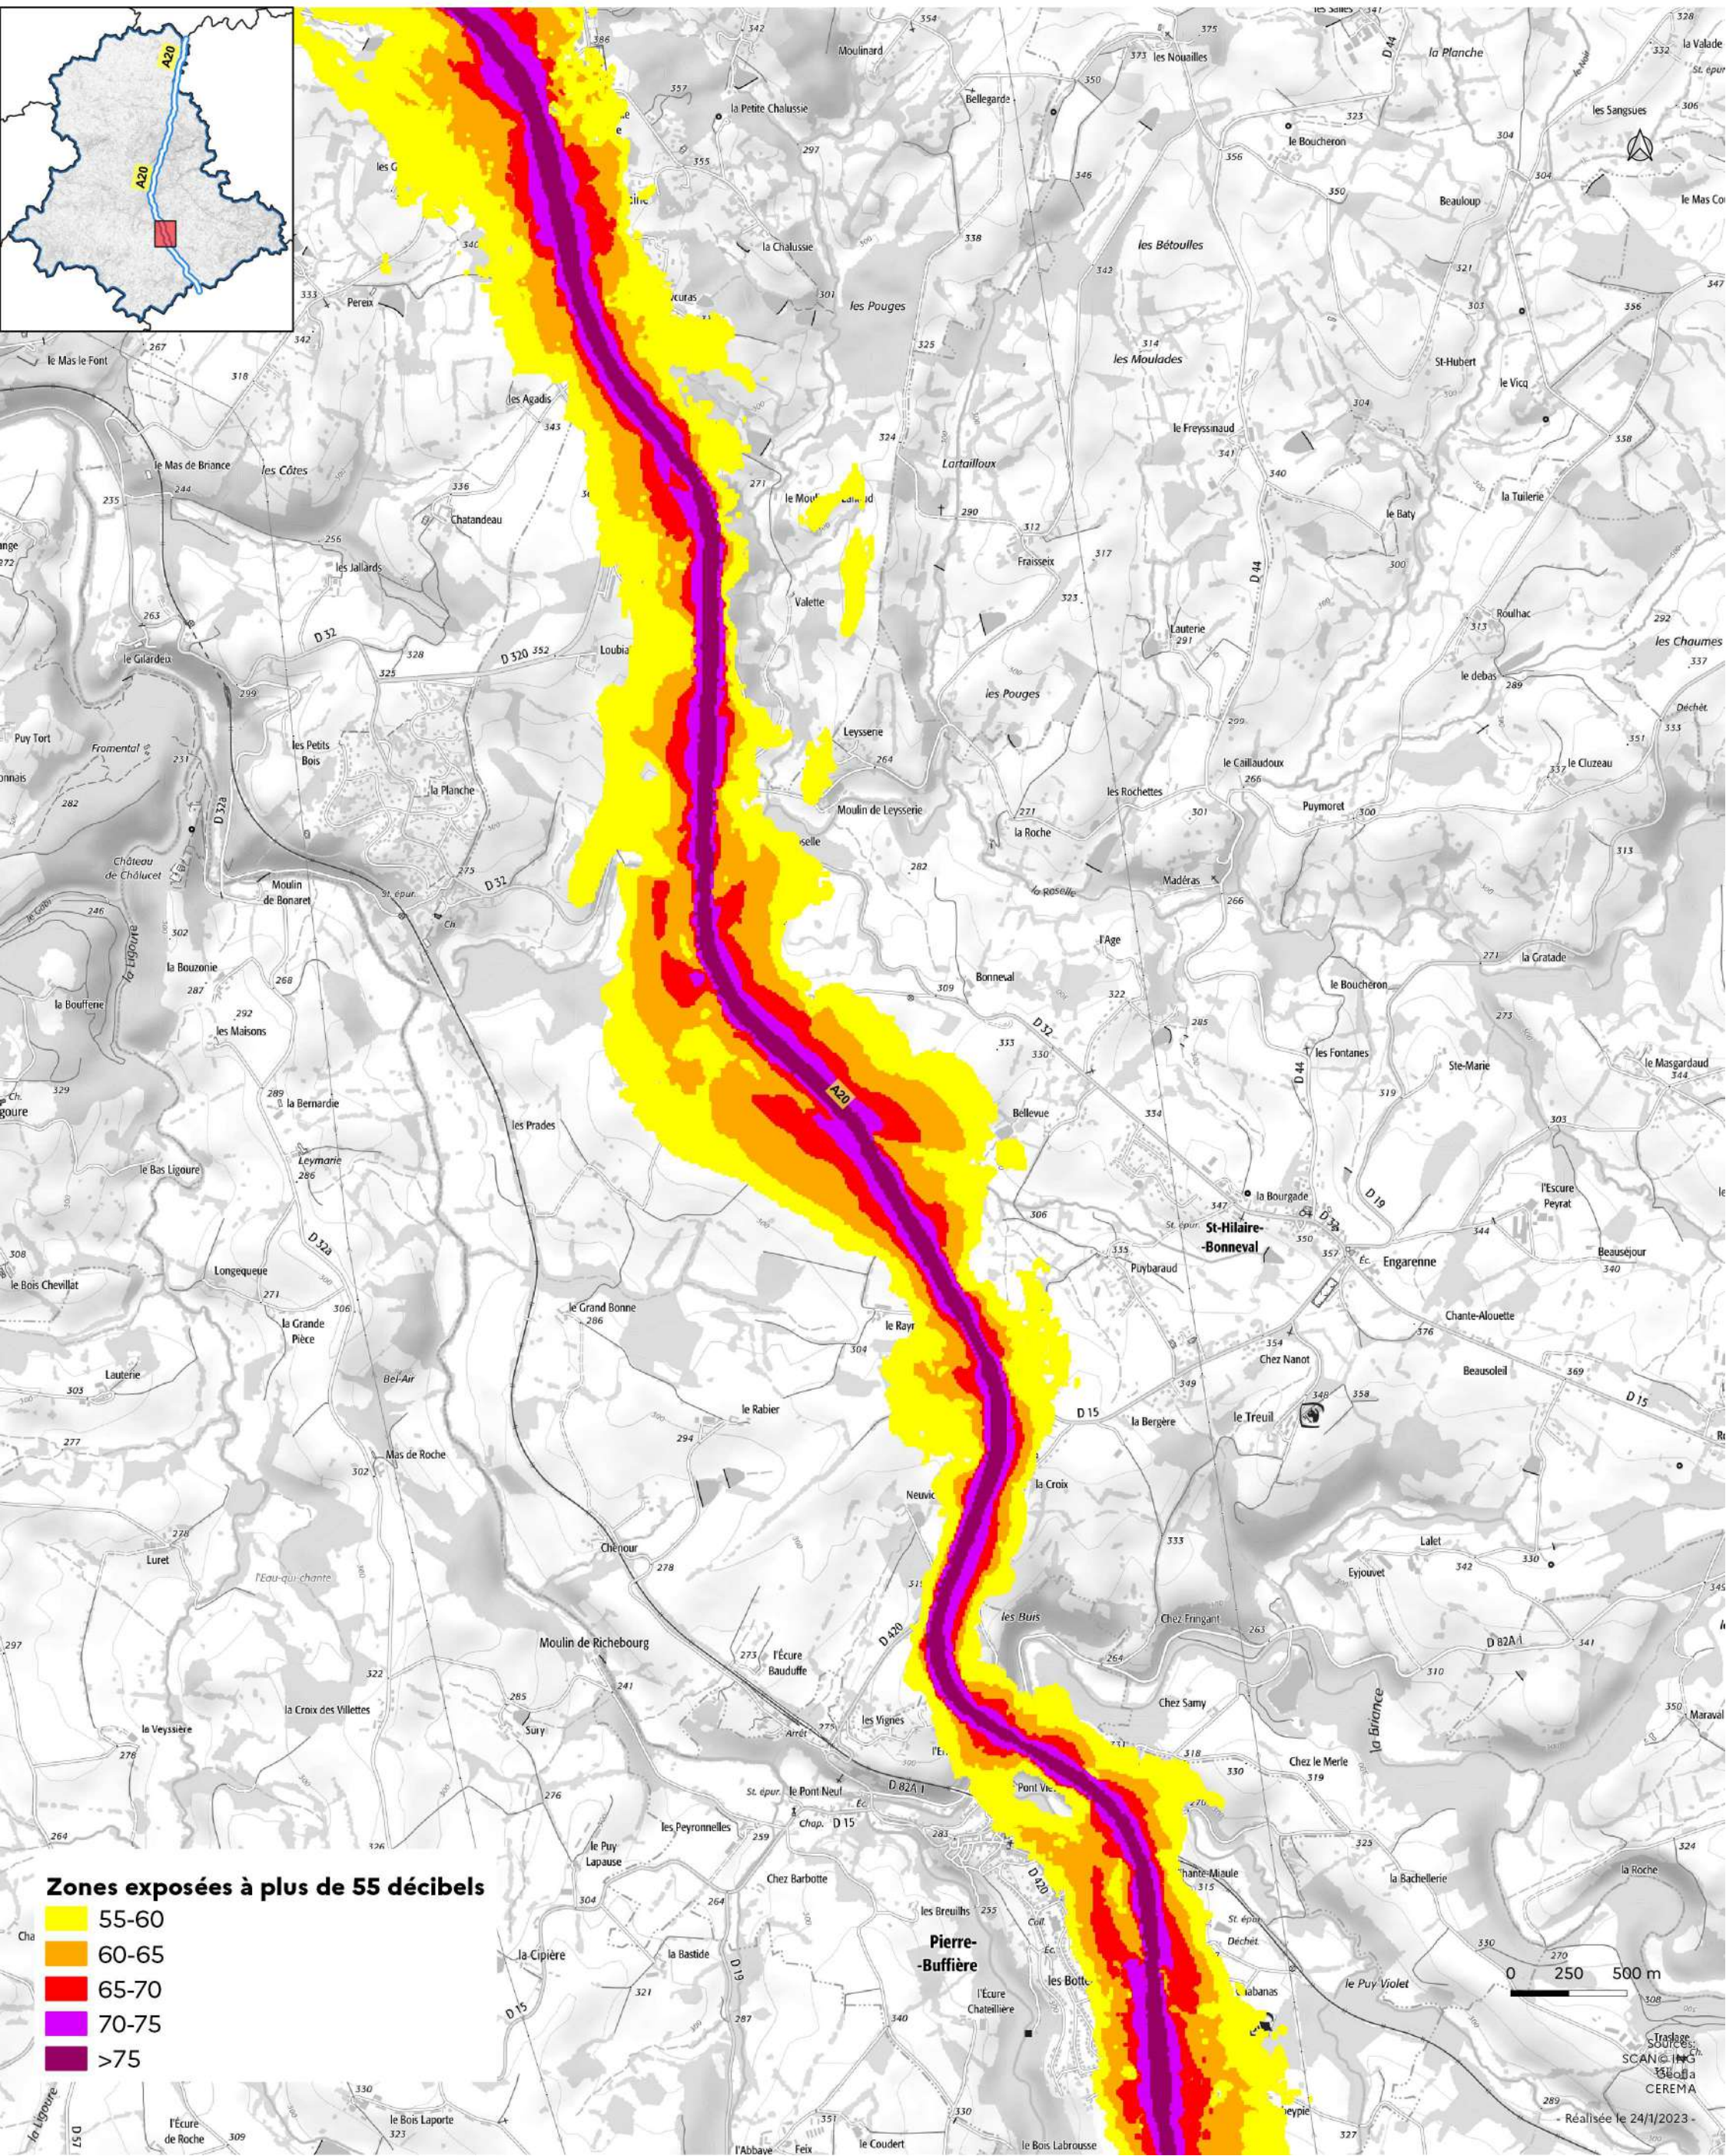

Cartes des zones exposées au bruit du réseau routier

DDT de la Haute-Vienne
/SIT/MCAT
Immeuble PASTEL
CS 43217
22 rue des Pénitents Blancs
87032 Limoges CEDEX

- A 20 (13) : carte de type a (indicateur Iden) -

Janvier 2023