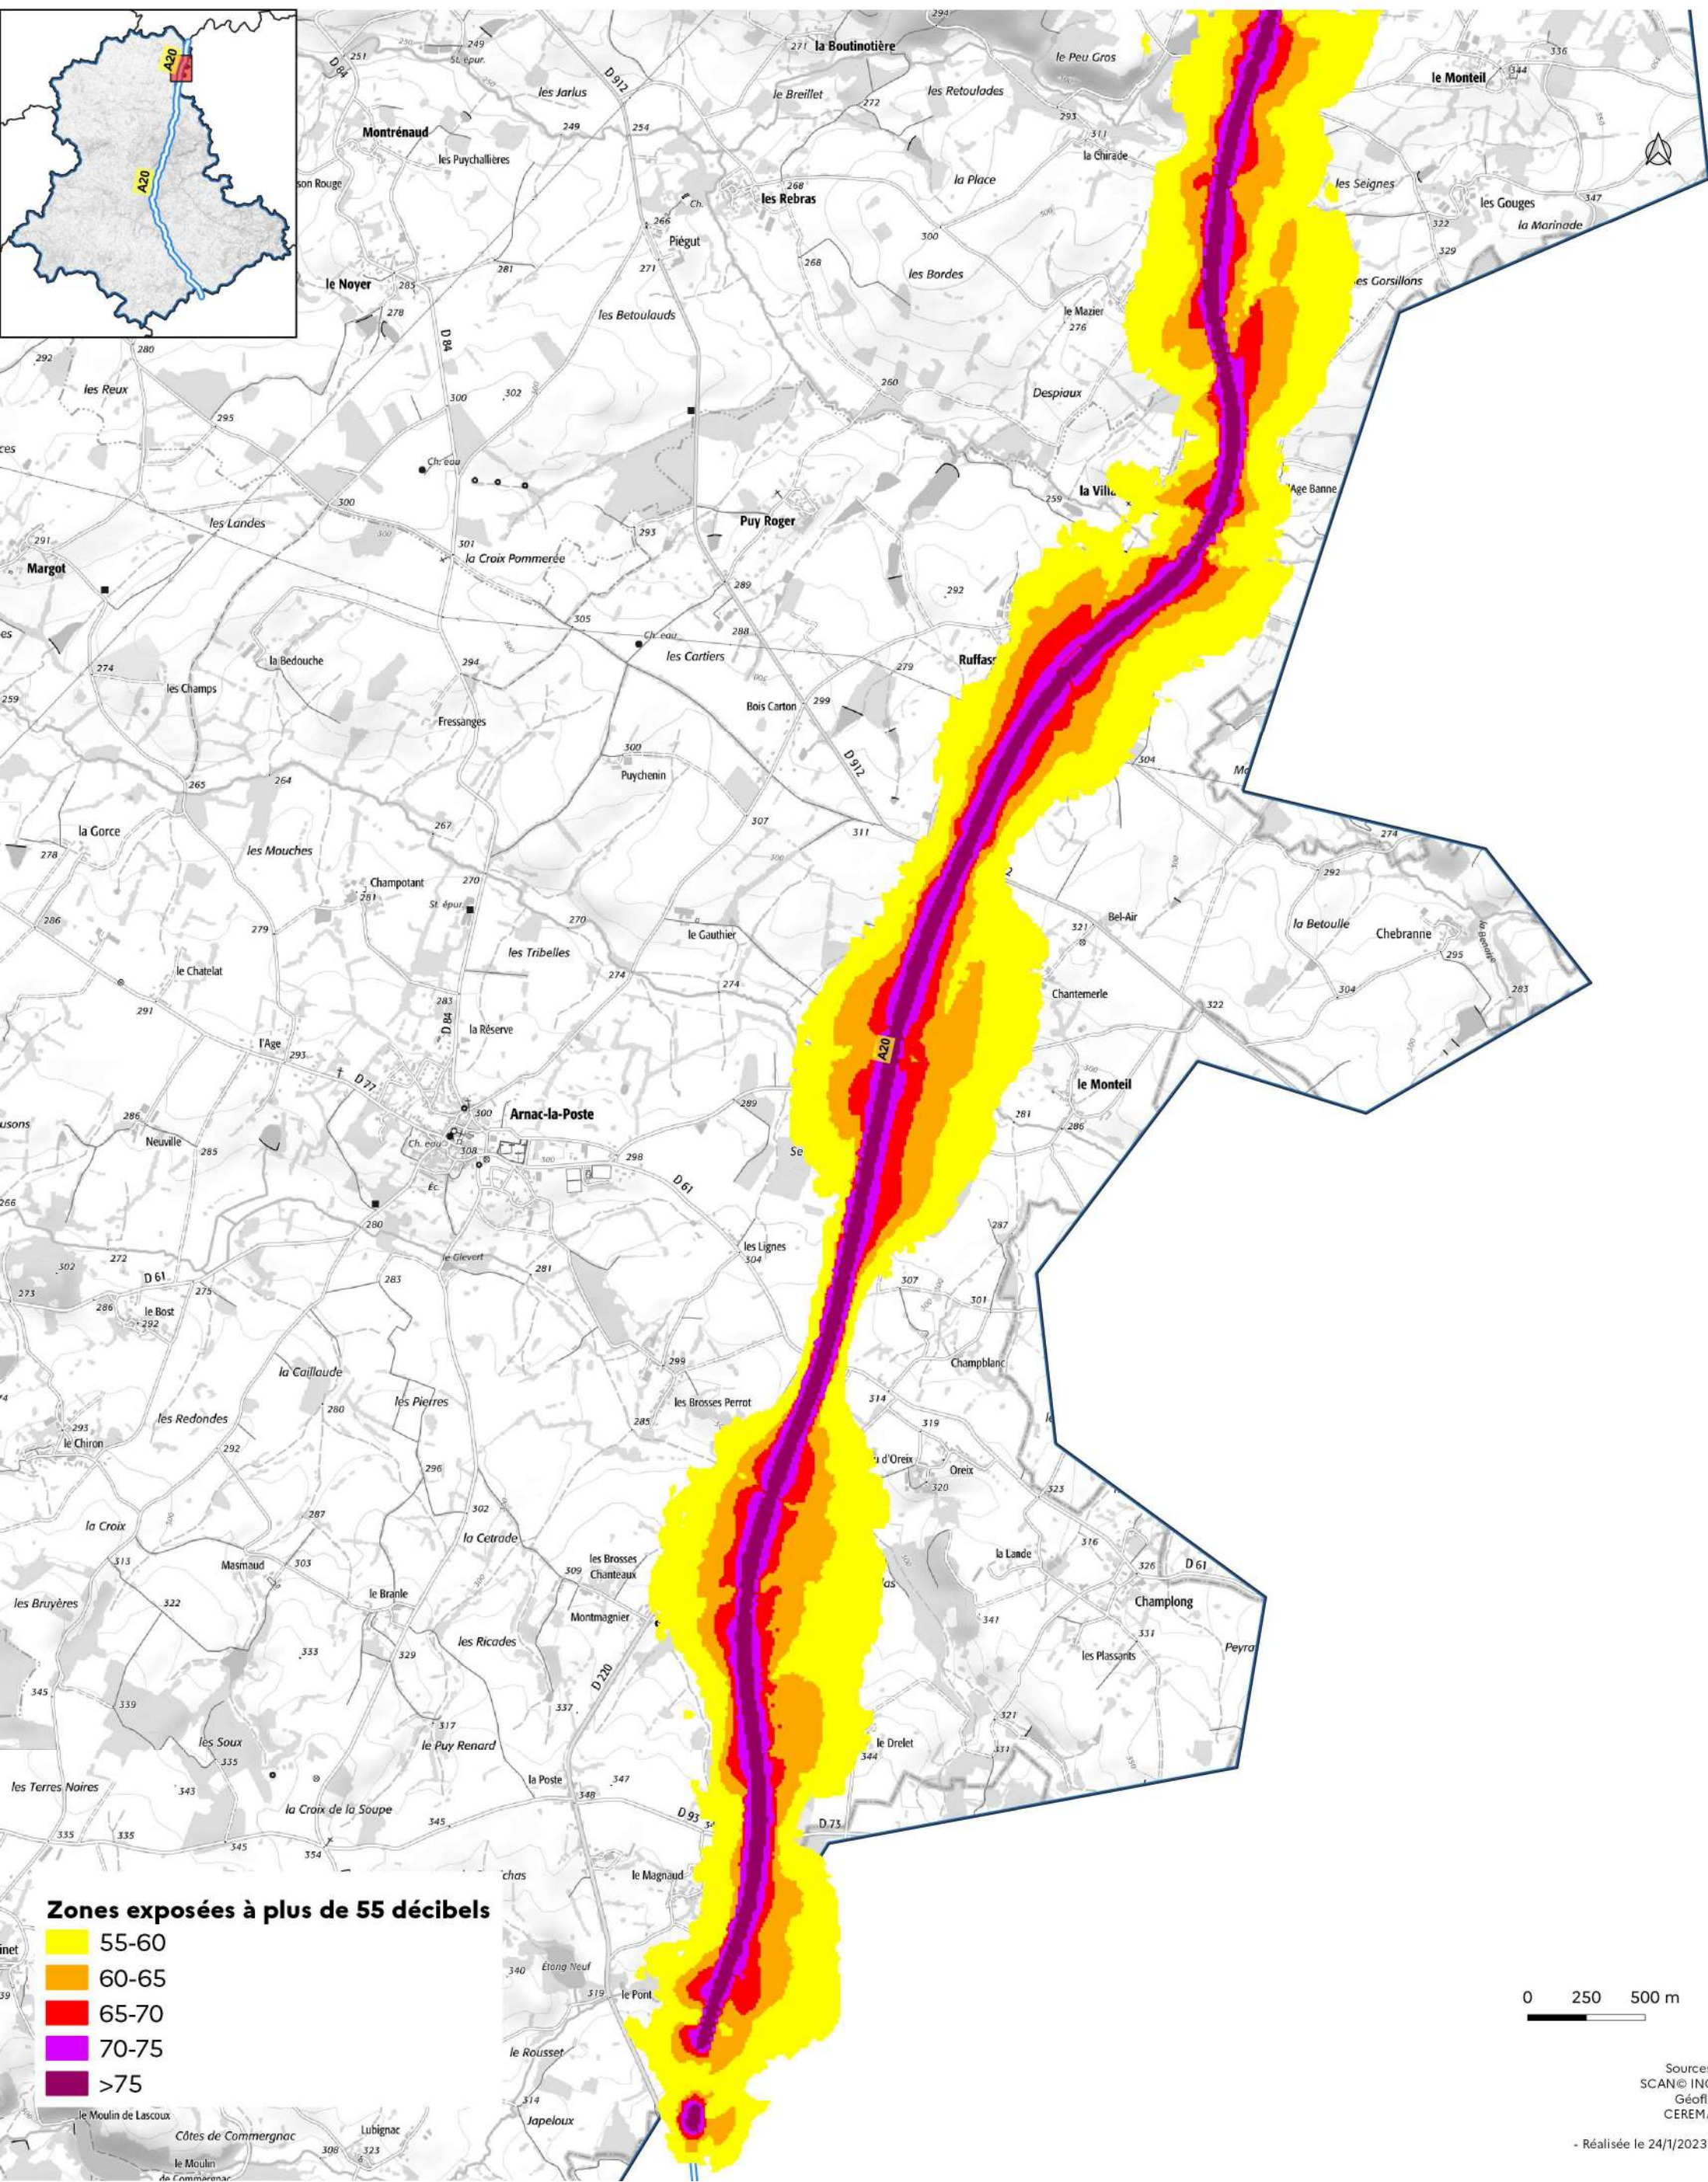

Cartes des zones exposées au bruit du réseau routier

- A 20 (1) : carte de type a (indicateur Iden) -

Janvier 2023

Zones exposées à plus de 55 décibels

- 55-60
- 60-65
- 65-70
- 70-75
- >75

Cartes des zones exposées au bruit du réseau routier

- A 20 (2) : carte de type a (indicateur Iden) -

Janvier 2023

**PRÉFÈTE
DE LA HAUTE-VIENNE**

Liberté
Égalité
Fraternité

- Département de la Haute-Vienne -

Direction
Départementale des
Territoires

DDT de la Haute-Vienne
/SIT/MCAT
Immeuble PASTEL
CS 43217
22 rue des Pénitents Blancs
87032 Limoges CEDEX