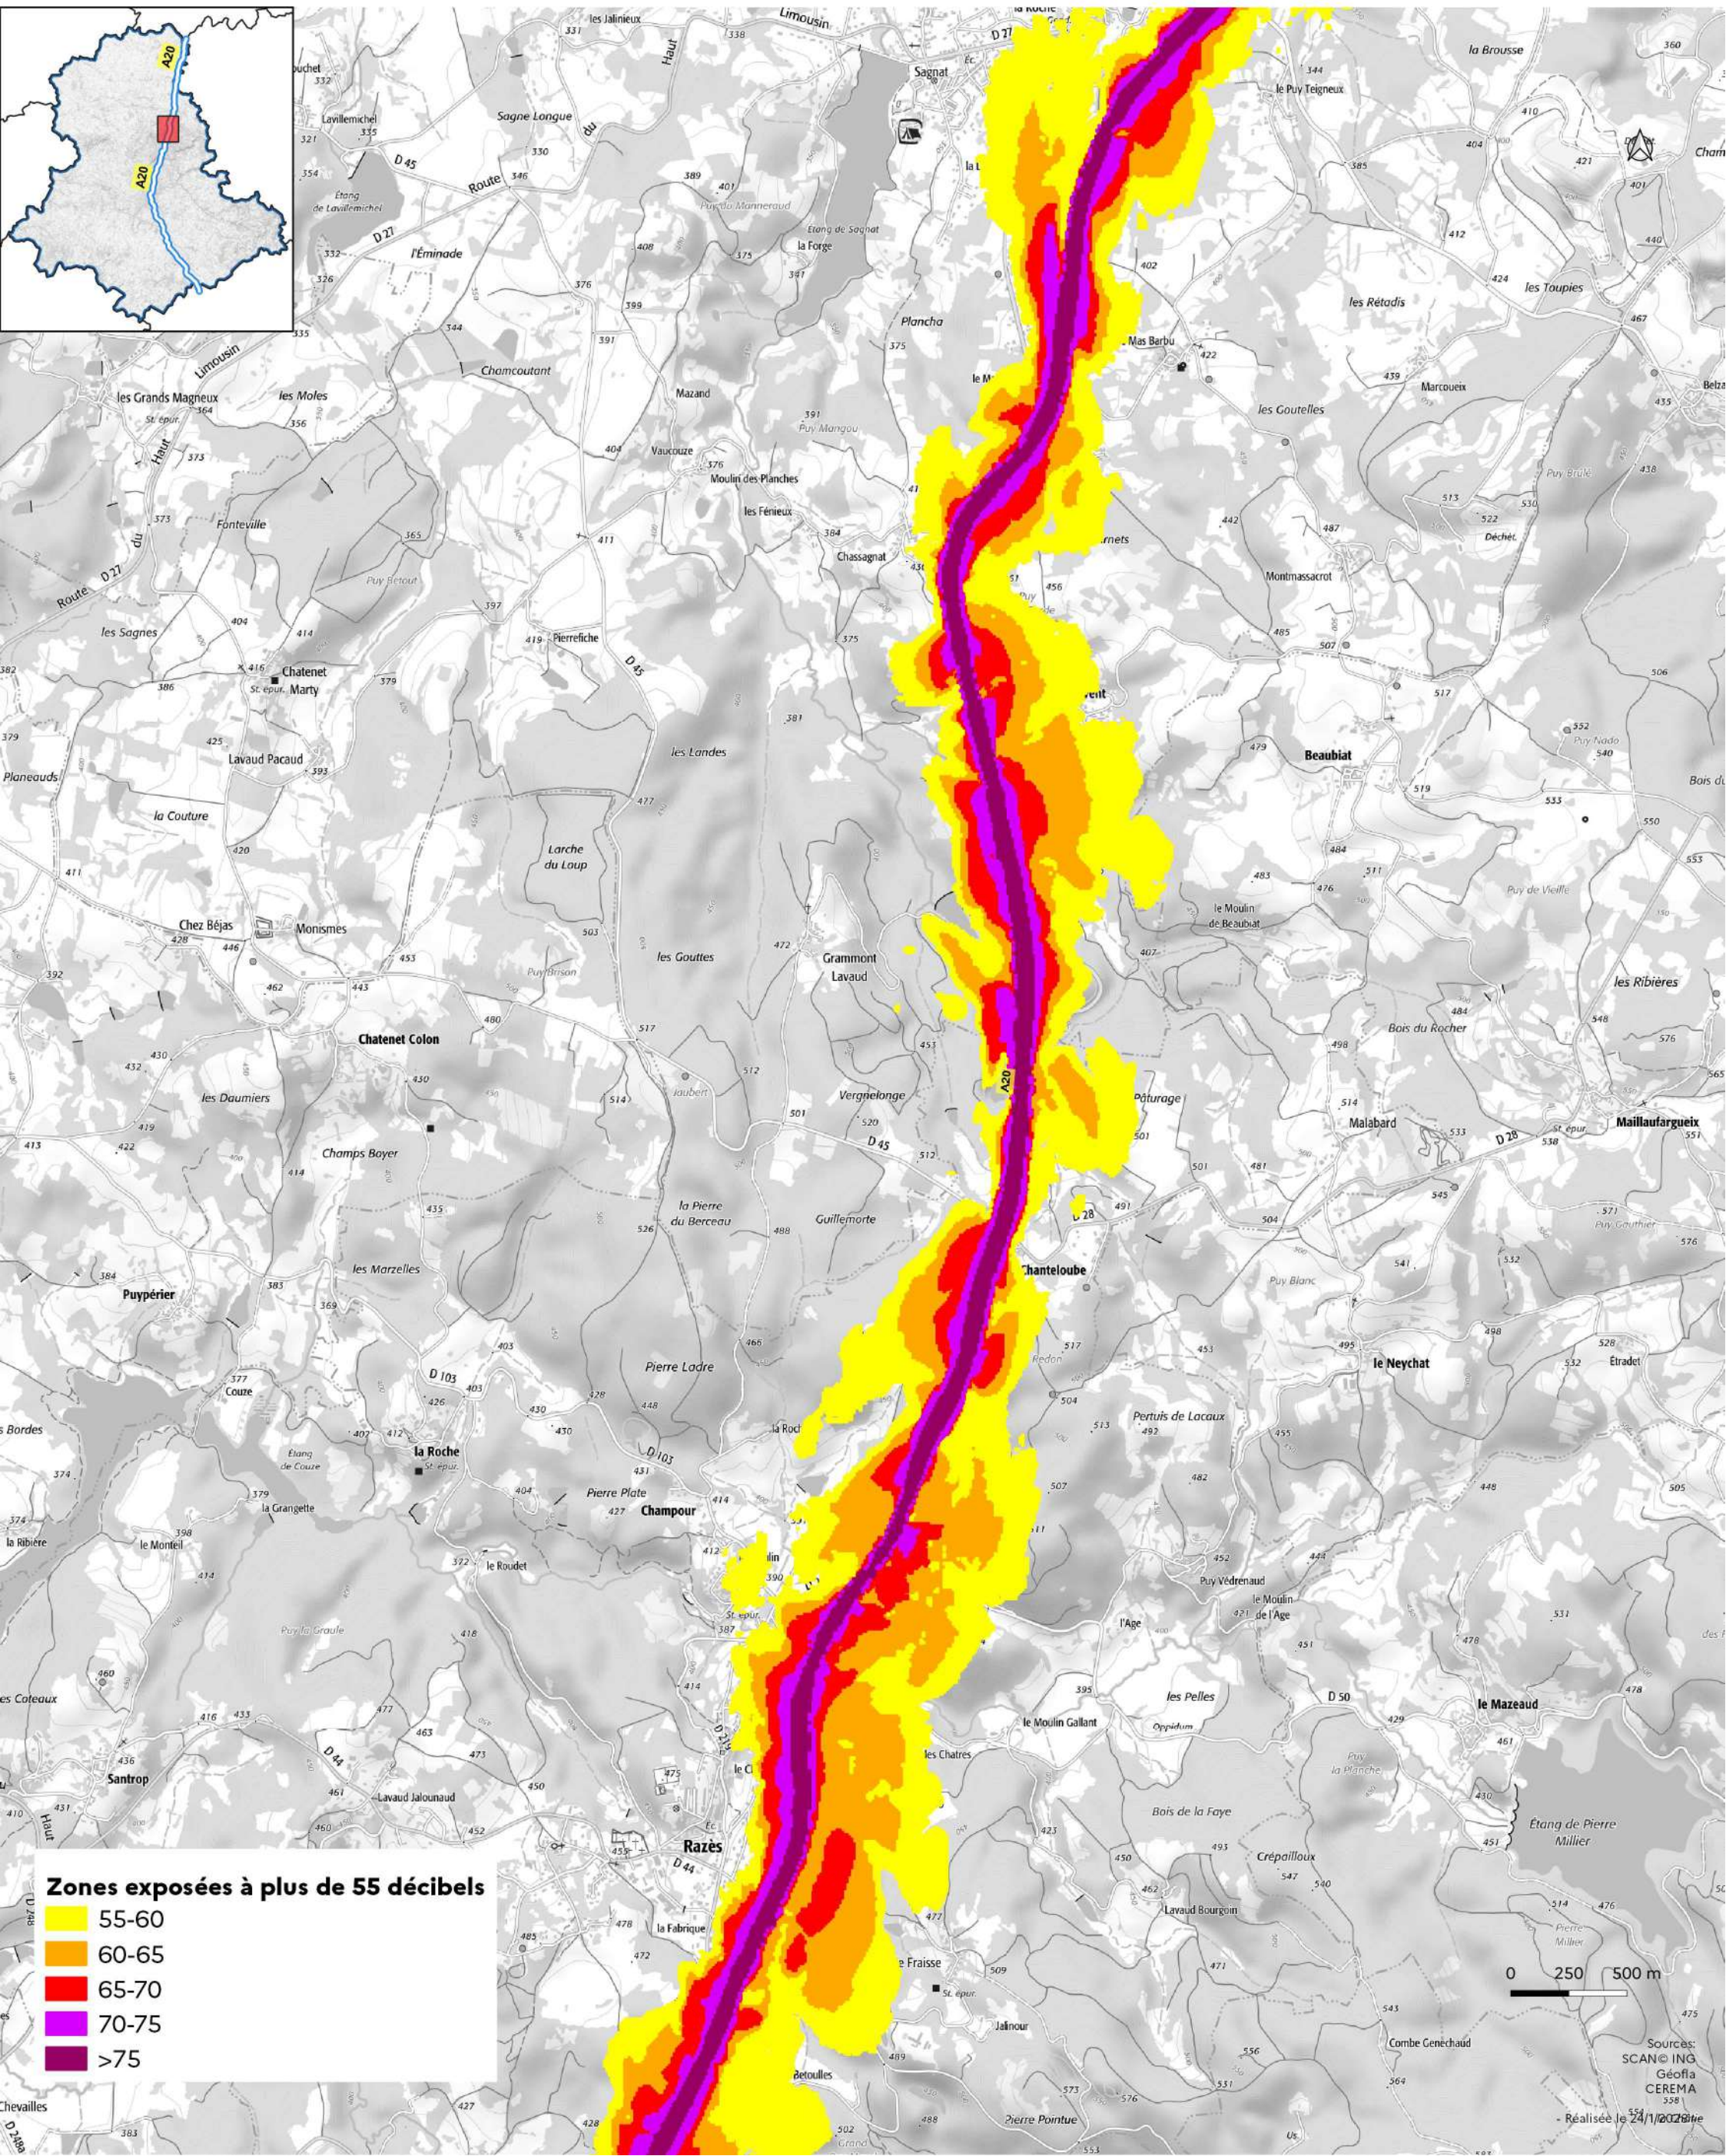

Cartes des zones exposées au bruit du réseau routier

DDT de la Haute-Vienne
/SIT/MCAT
Immeuble PASTEL
CS 43217
22 rue des Pénitents Blancs
87032 Limoges CEDEX

- A 20 (6) : carte de type a (indicateur Iden) -

Janvier 2023