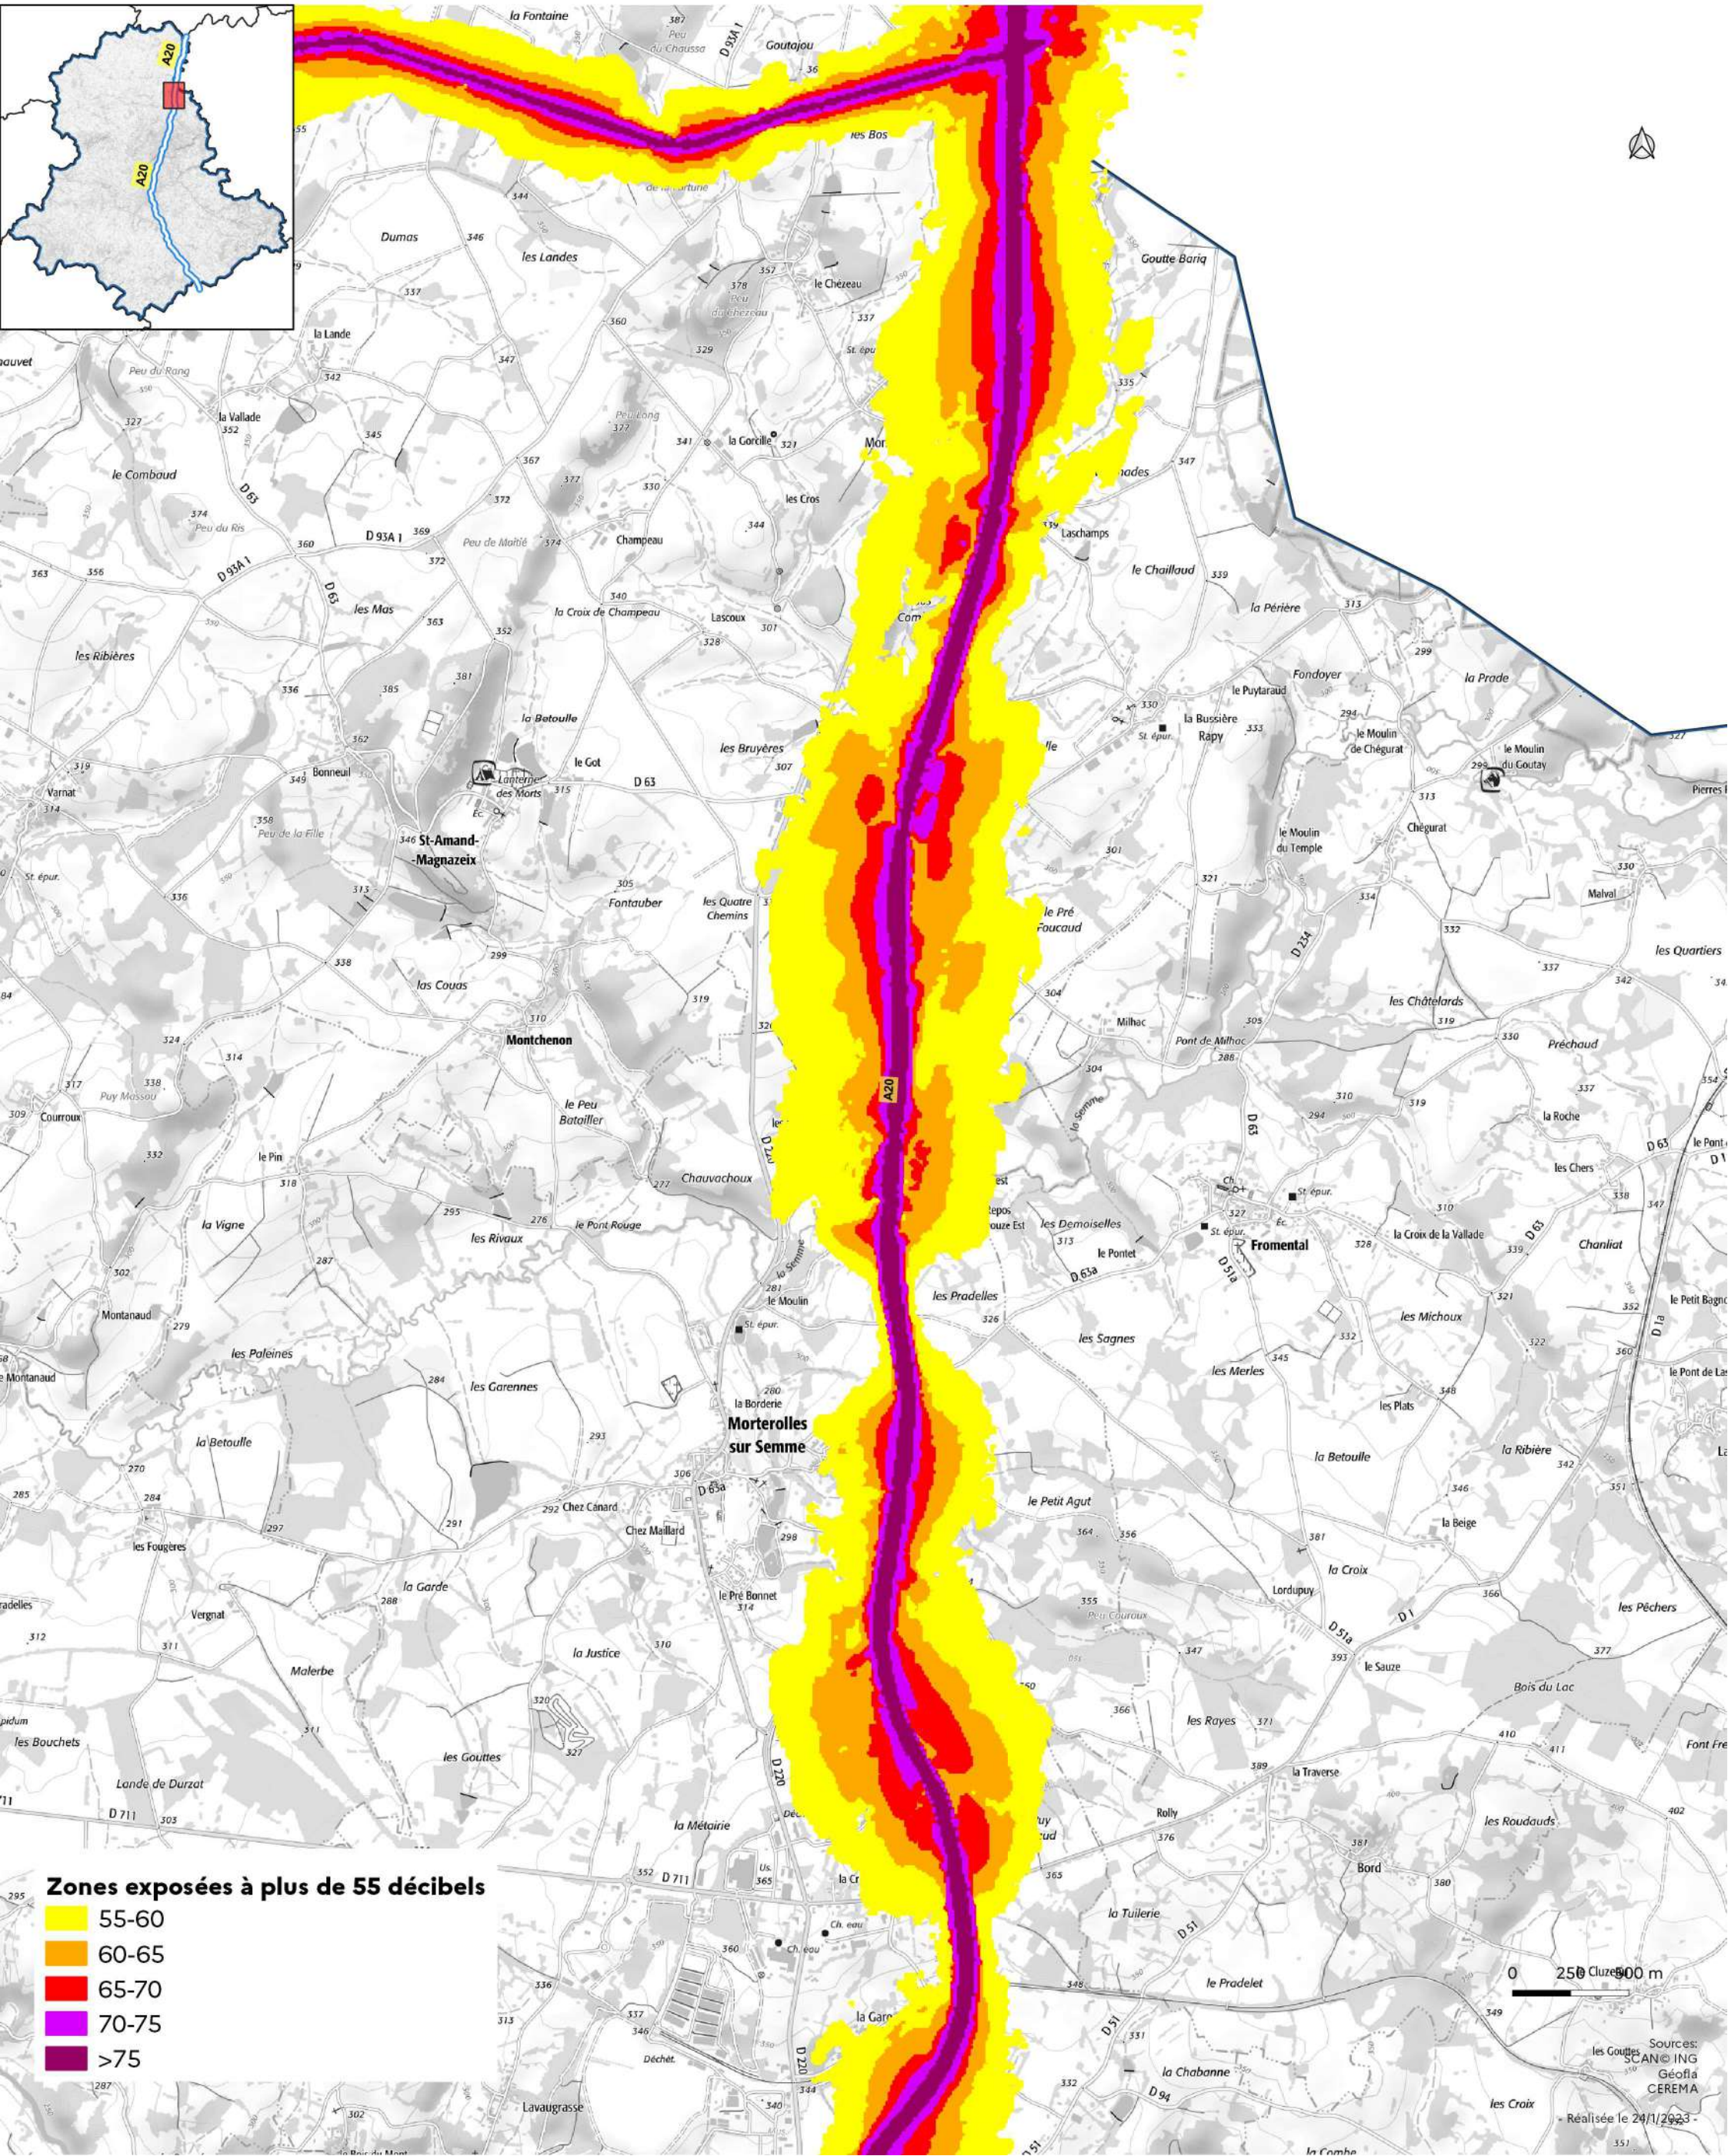

Cartes des zones exposées au bruit du réseau routier

DDT de la Haute-Vienne
/SIT/MCAT
Immeuble PASTEL
CS 43217
22 rue des Pénitents Blancs
87032 Limoges CEDEX

- A 20 (4) : carte de type a (indicateur Iden) -

Janvier 2023