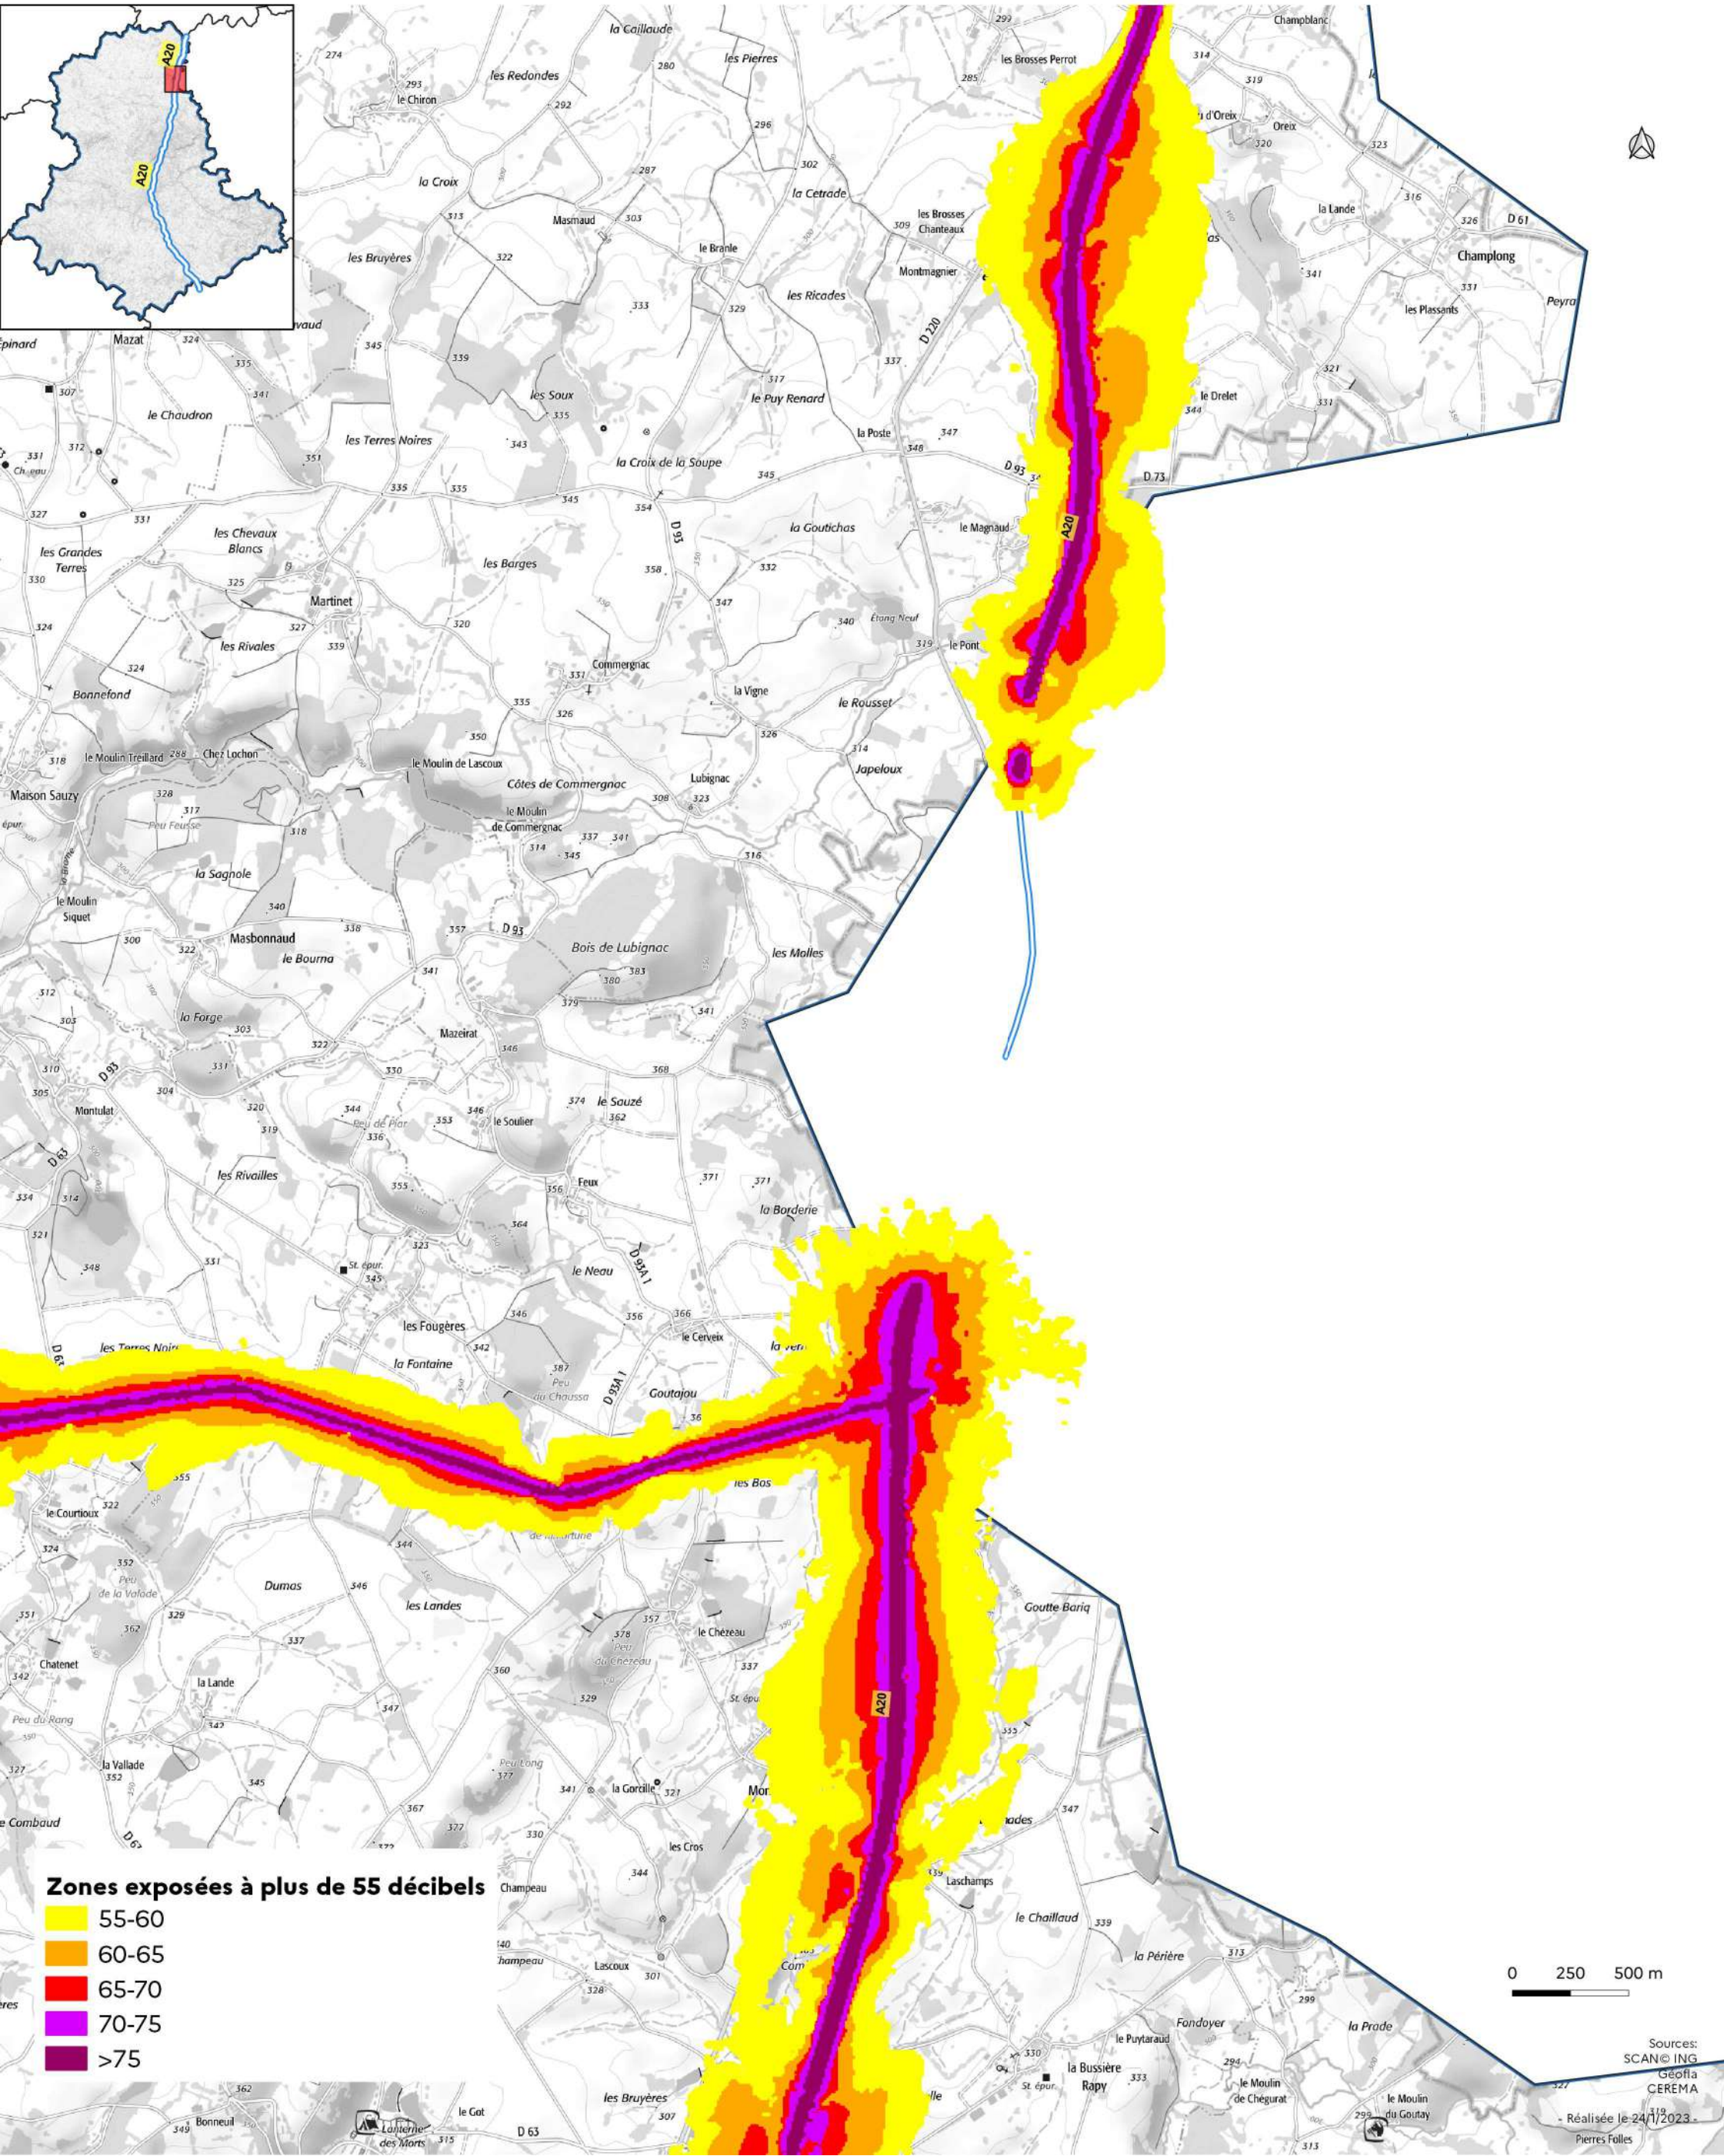

**PRÉFÈTE
DE LA HAUTE-VIENNE**

Liberté
Égalité
Fraternité

- Département de la Haute-Vienne -

Direction
Départementale des
Territoires

DDT de la Haute-Vienne
/SIT/MCAT
Immeuble PASTEL
CS 43217
22 rue des Pénitents Blancs
87032 Limoges CEDEX

Cartes des zones exposées au bruit du réseau routier

- A 20 (3) : carte de type a (indicateur Iden) -

Janvier 2023