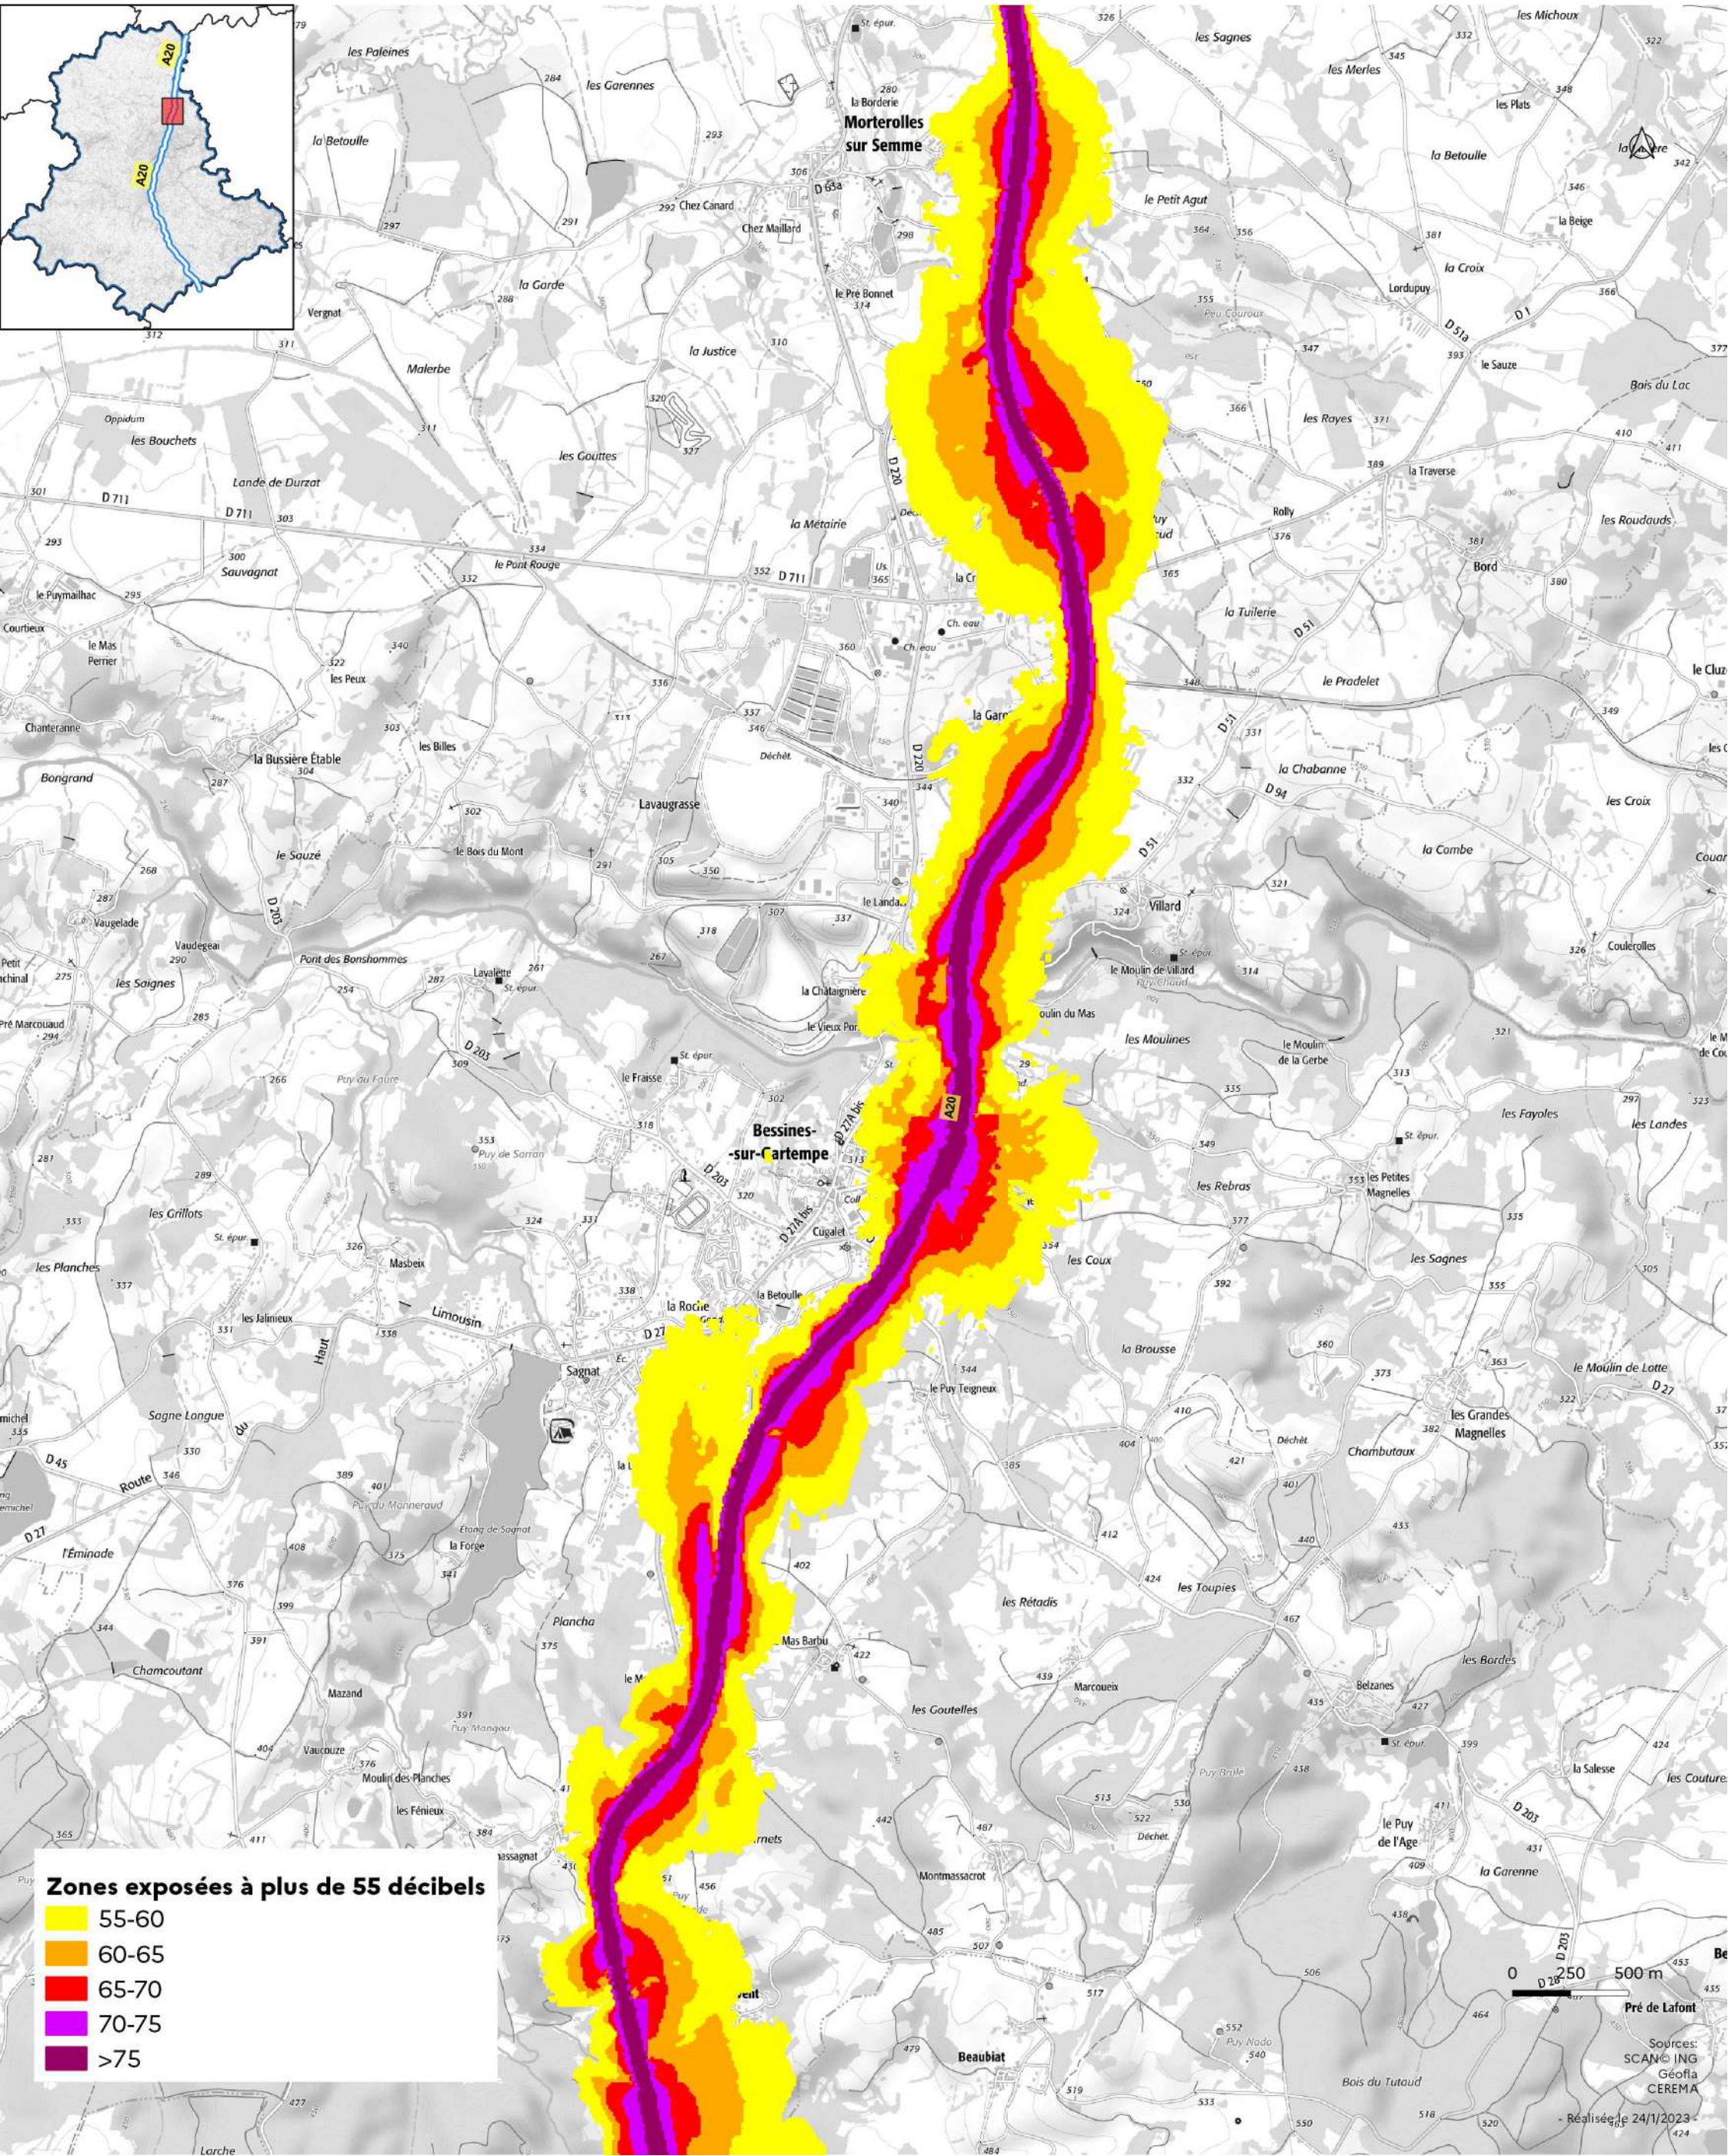

Cartes des zones exposées au bruit du réseau routier

- A 20 (1) : carte de type a (indicateur Iden) -

Janvier 2023

Zones exposées à plus de 55 décibels

- 55-60
- 60-65
- 65-70
- 70-75
- >75

Cartes des zones exposées au bruit du réseau routier

- A 20 (4) : carte de type a (indicateur Iden) -

Janvier 2023

**PRÉFÈTE
DE LA HAUTE-VIENNE**

Liberté
Égalité
Fraternité

- Département de la Haute-Vienne -

Direction
Départementale des
Territoires

DDT de la Haute-Vienne
/SIT/MCAT
Immeuble PASTEL
CS 43217
22 rue des Pénitents Blancs
87032 Limoges CEDEX

Cartes des zones exposées au bruit du réseau routier

- A 20 (5) : carte de type a (indicateur Iden) -

Janvier 2023

Zones exposées à plus de 55 décibels

55-60
60-65
65-70
70-75
>75

Sources:
SCAN
ING
Géofla
CEREMA
- Réalisée le 24/1/2023 -