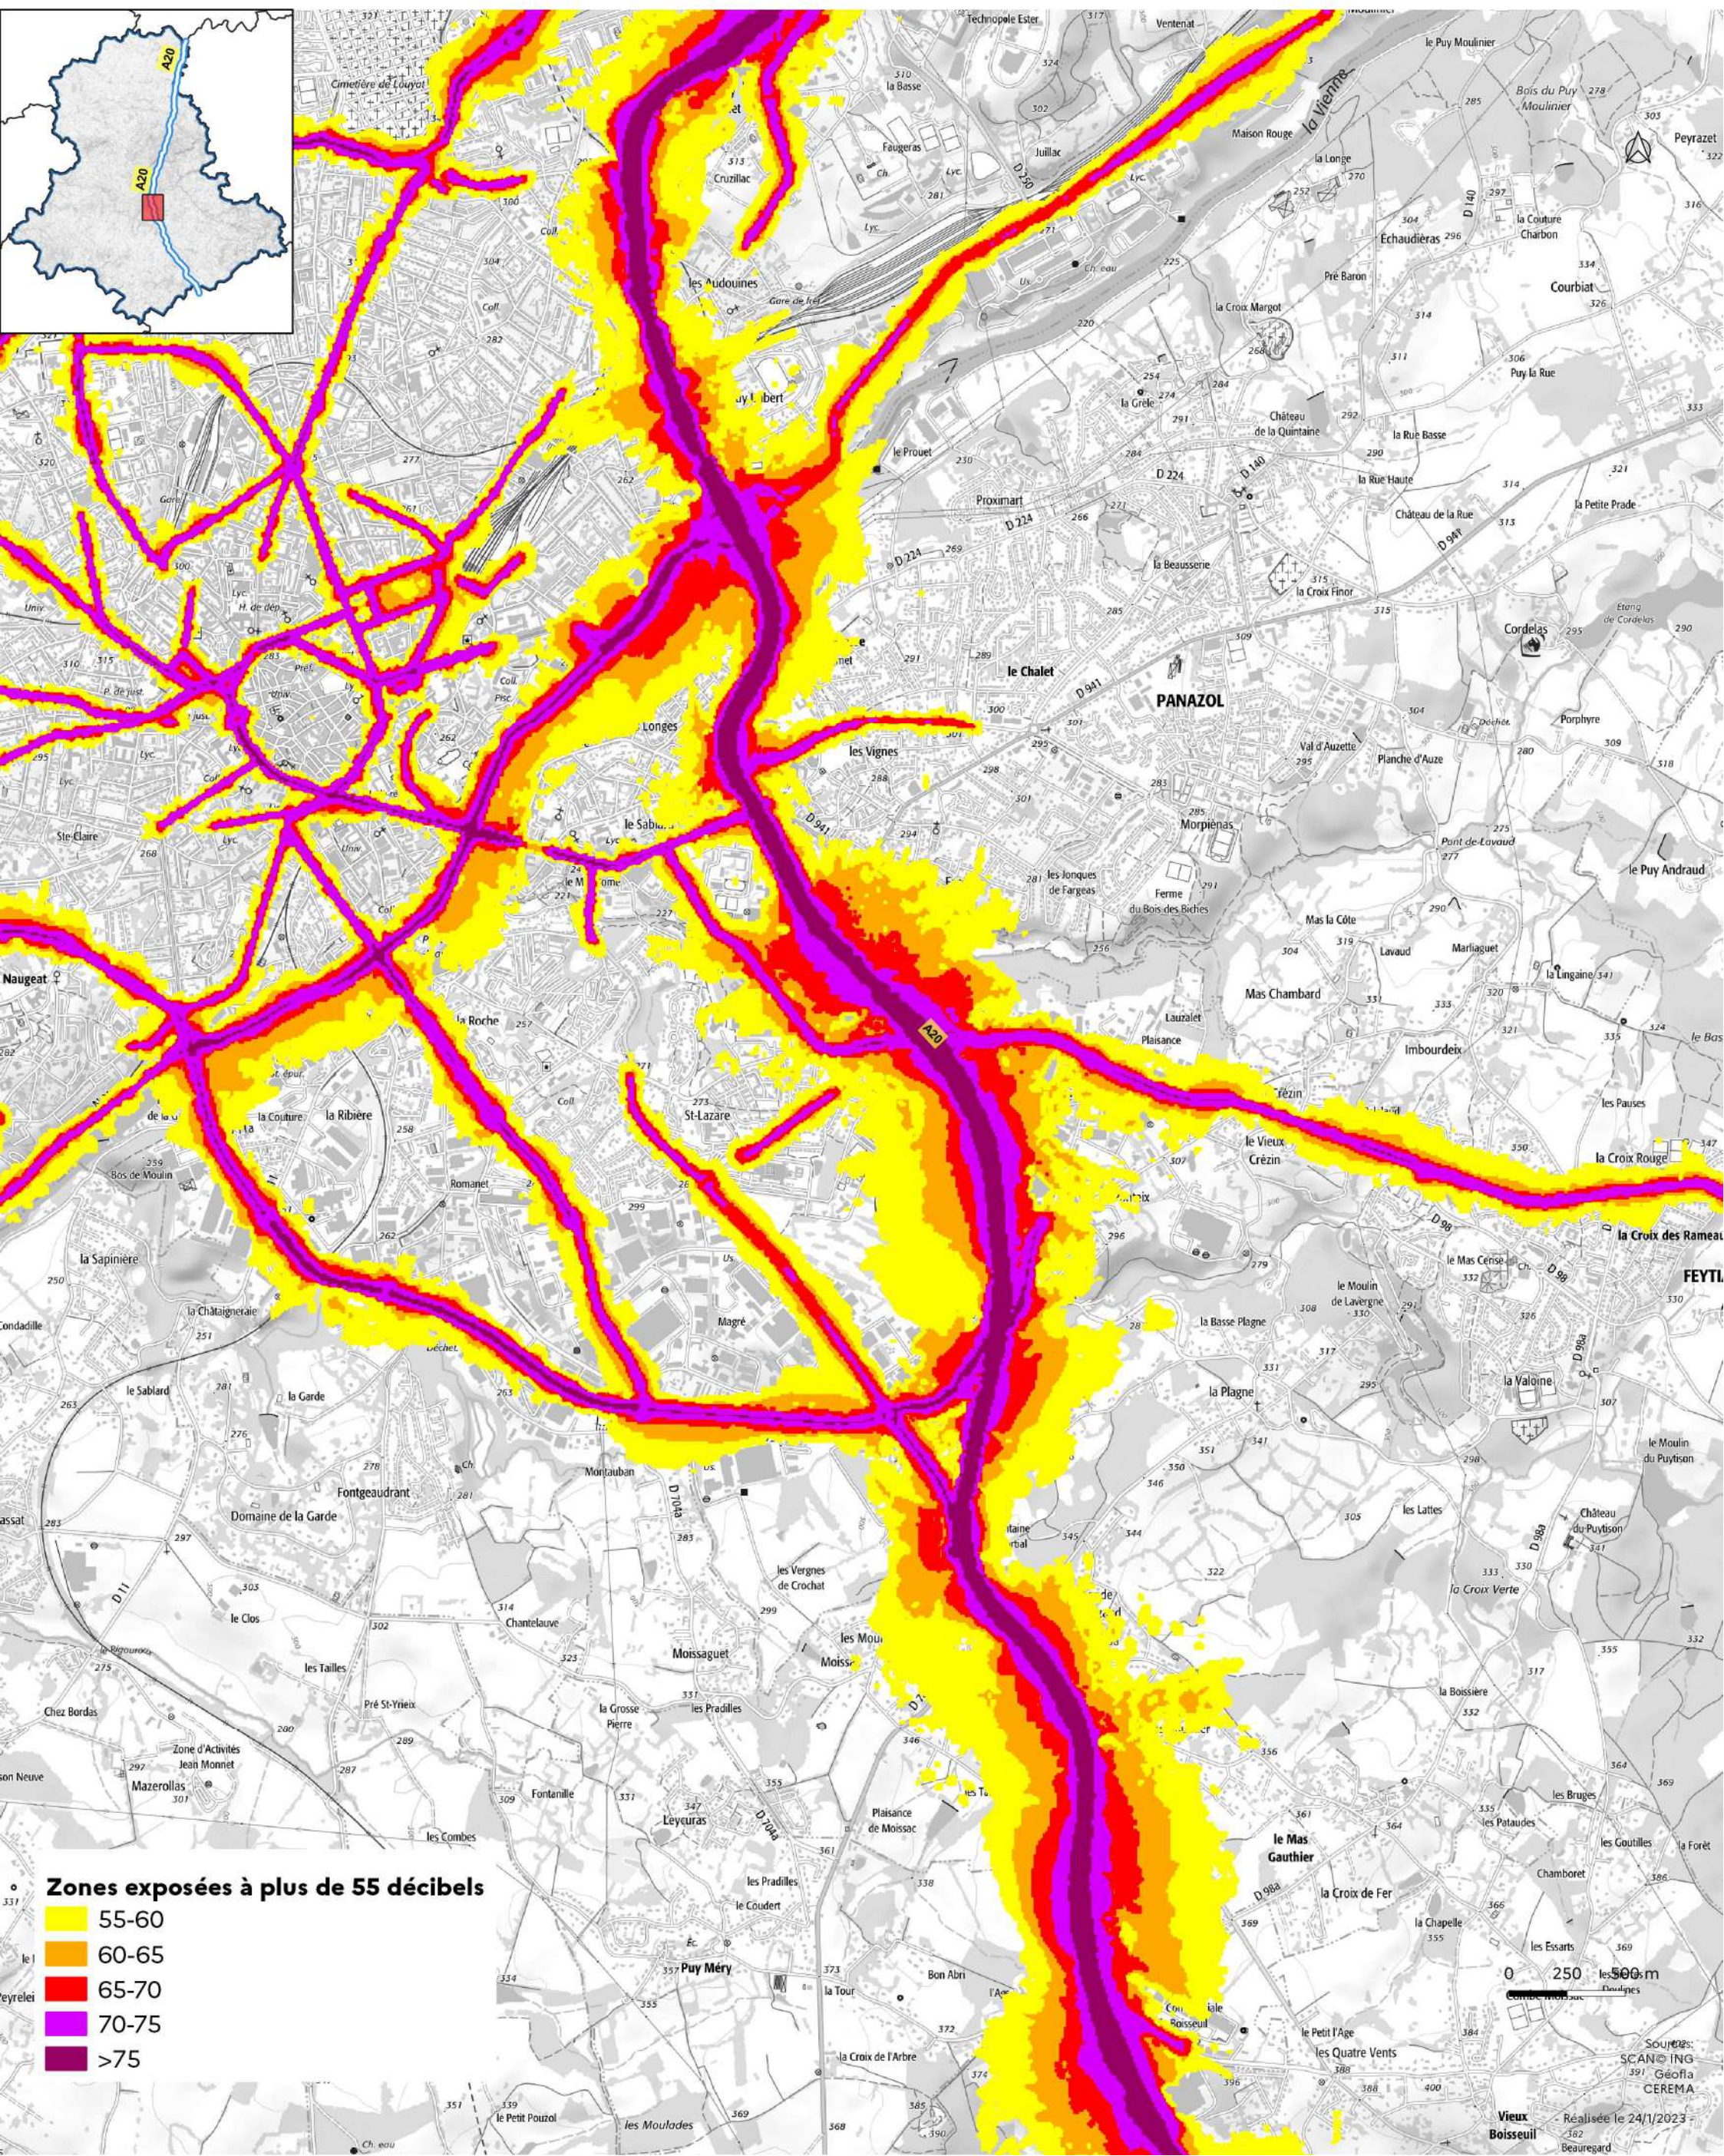

Cartes des zones exposées au bruit du réseau routier

DDT de la Haute-Vienne
/SIT/MCAT
Immeuble PASTEL
CS 43217
22 rue des Pénitents Blancs
87032 Limoges CEDEX

- A 20 (11) : carte de type a (indicateur Iden) -

Janvier 2023