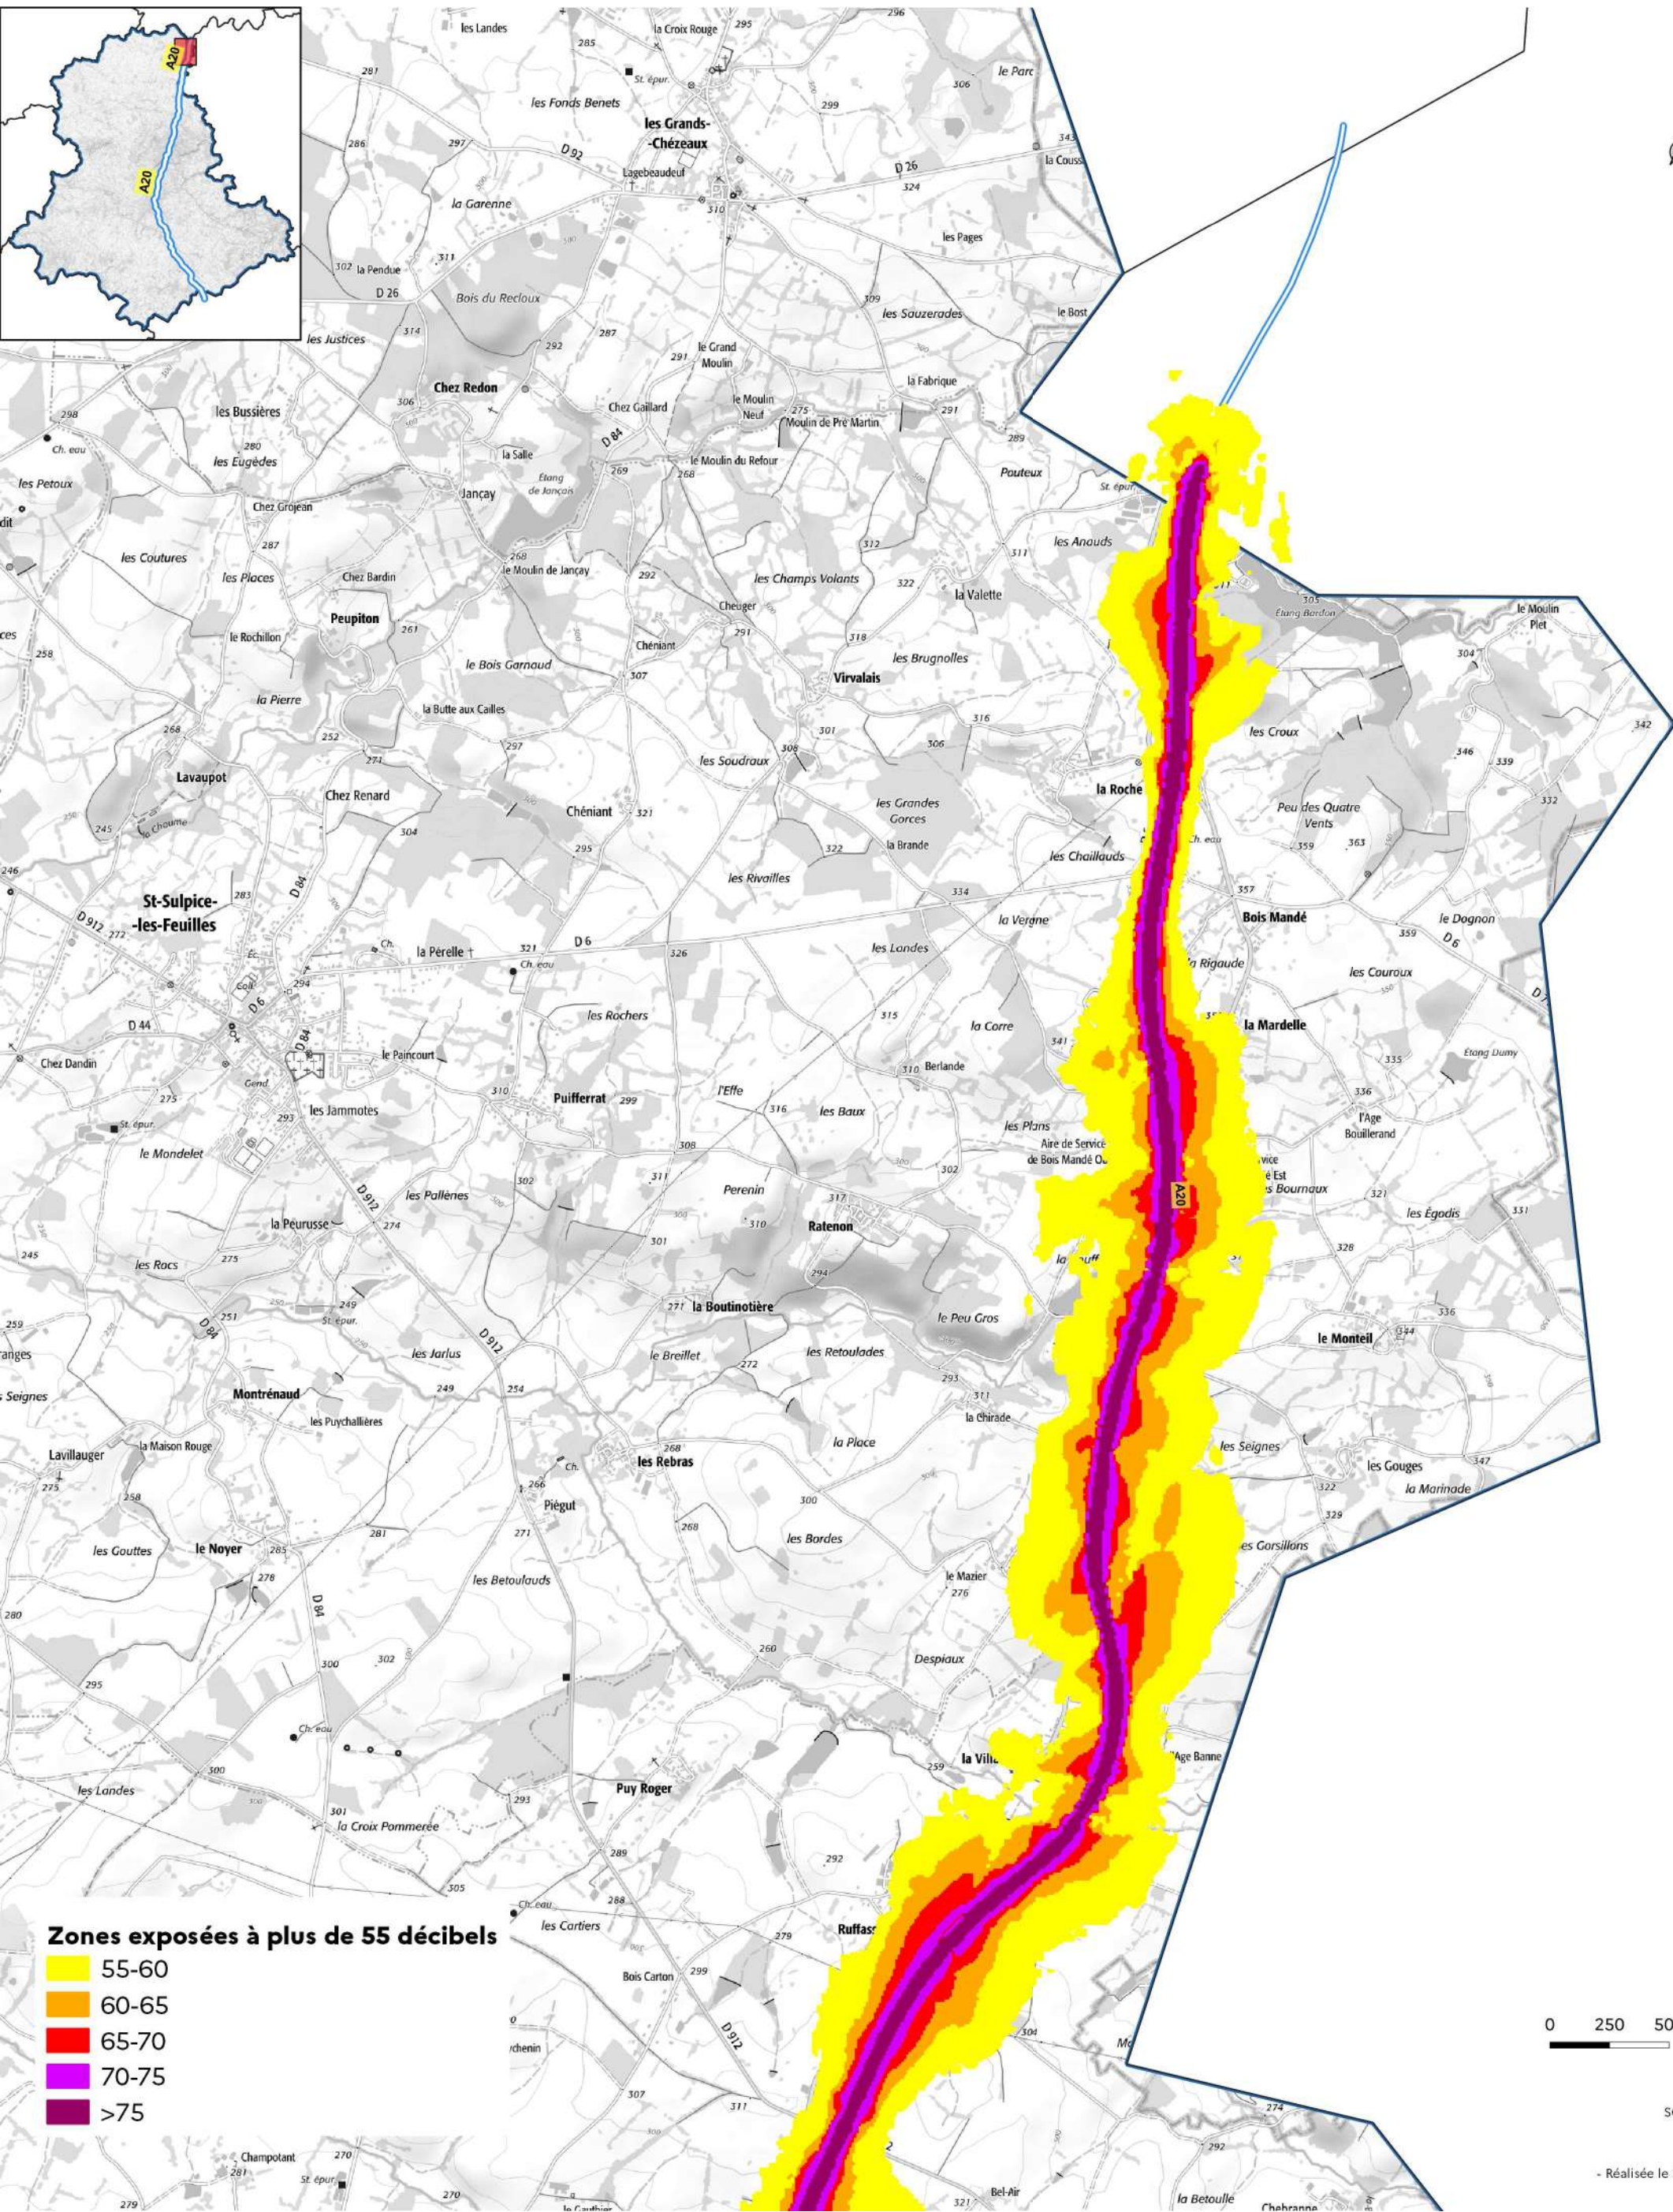

Cartes des zones exposées au bruit du réseau routier

- A 20 (1) : carte de type a (indicateur Iden) -

Janvier 2023

Zones exposées à plus de 55 décibels

- 55-60
- 60-65
- 65-70
- 70-75
- >75

Cartes des zones exposées au bruit du réseau routier

- A 20 (2) : carte de type a (indicateur Iden) -

Janvier 2023

**PRÉFÈTE
DE LA HAUTE-VIENNE**

Liberté
Égalité
Fraternité

- Département de la Haute-Vienne -

Direction
Départementale des
Territoires

DDT de la Haute-Vienne
/SIT/MCAT
Immeuble PASTEL
CS 43217
22 rue des Pénitents Blancs
87032 Limoges CEDEX