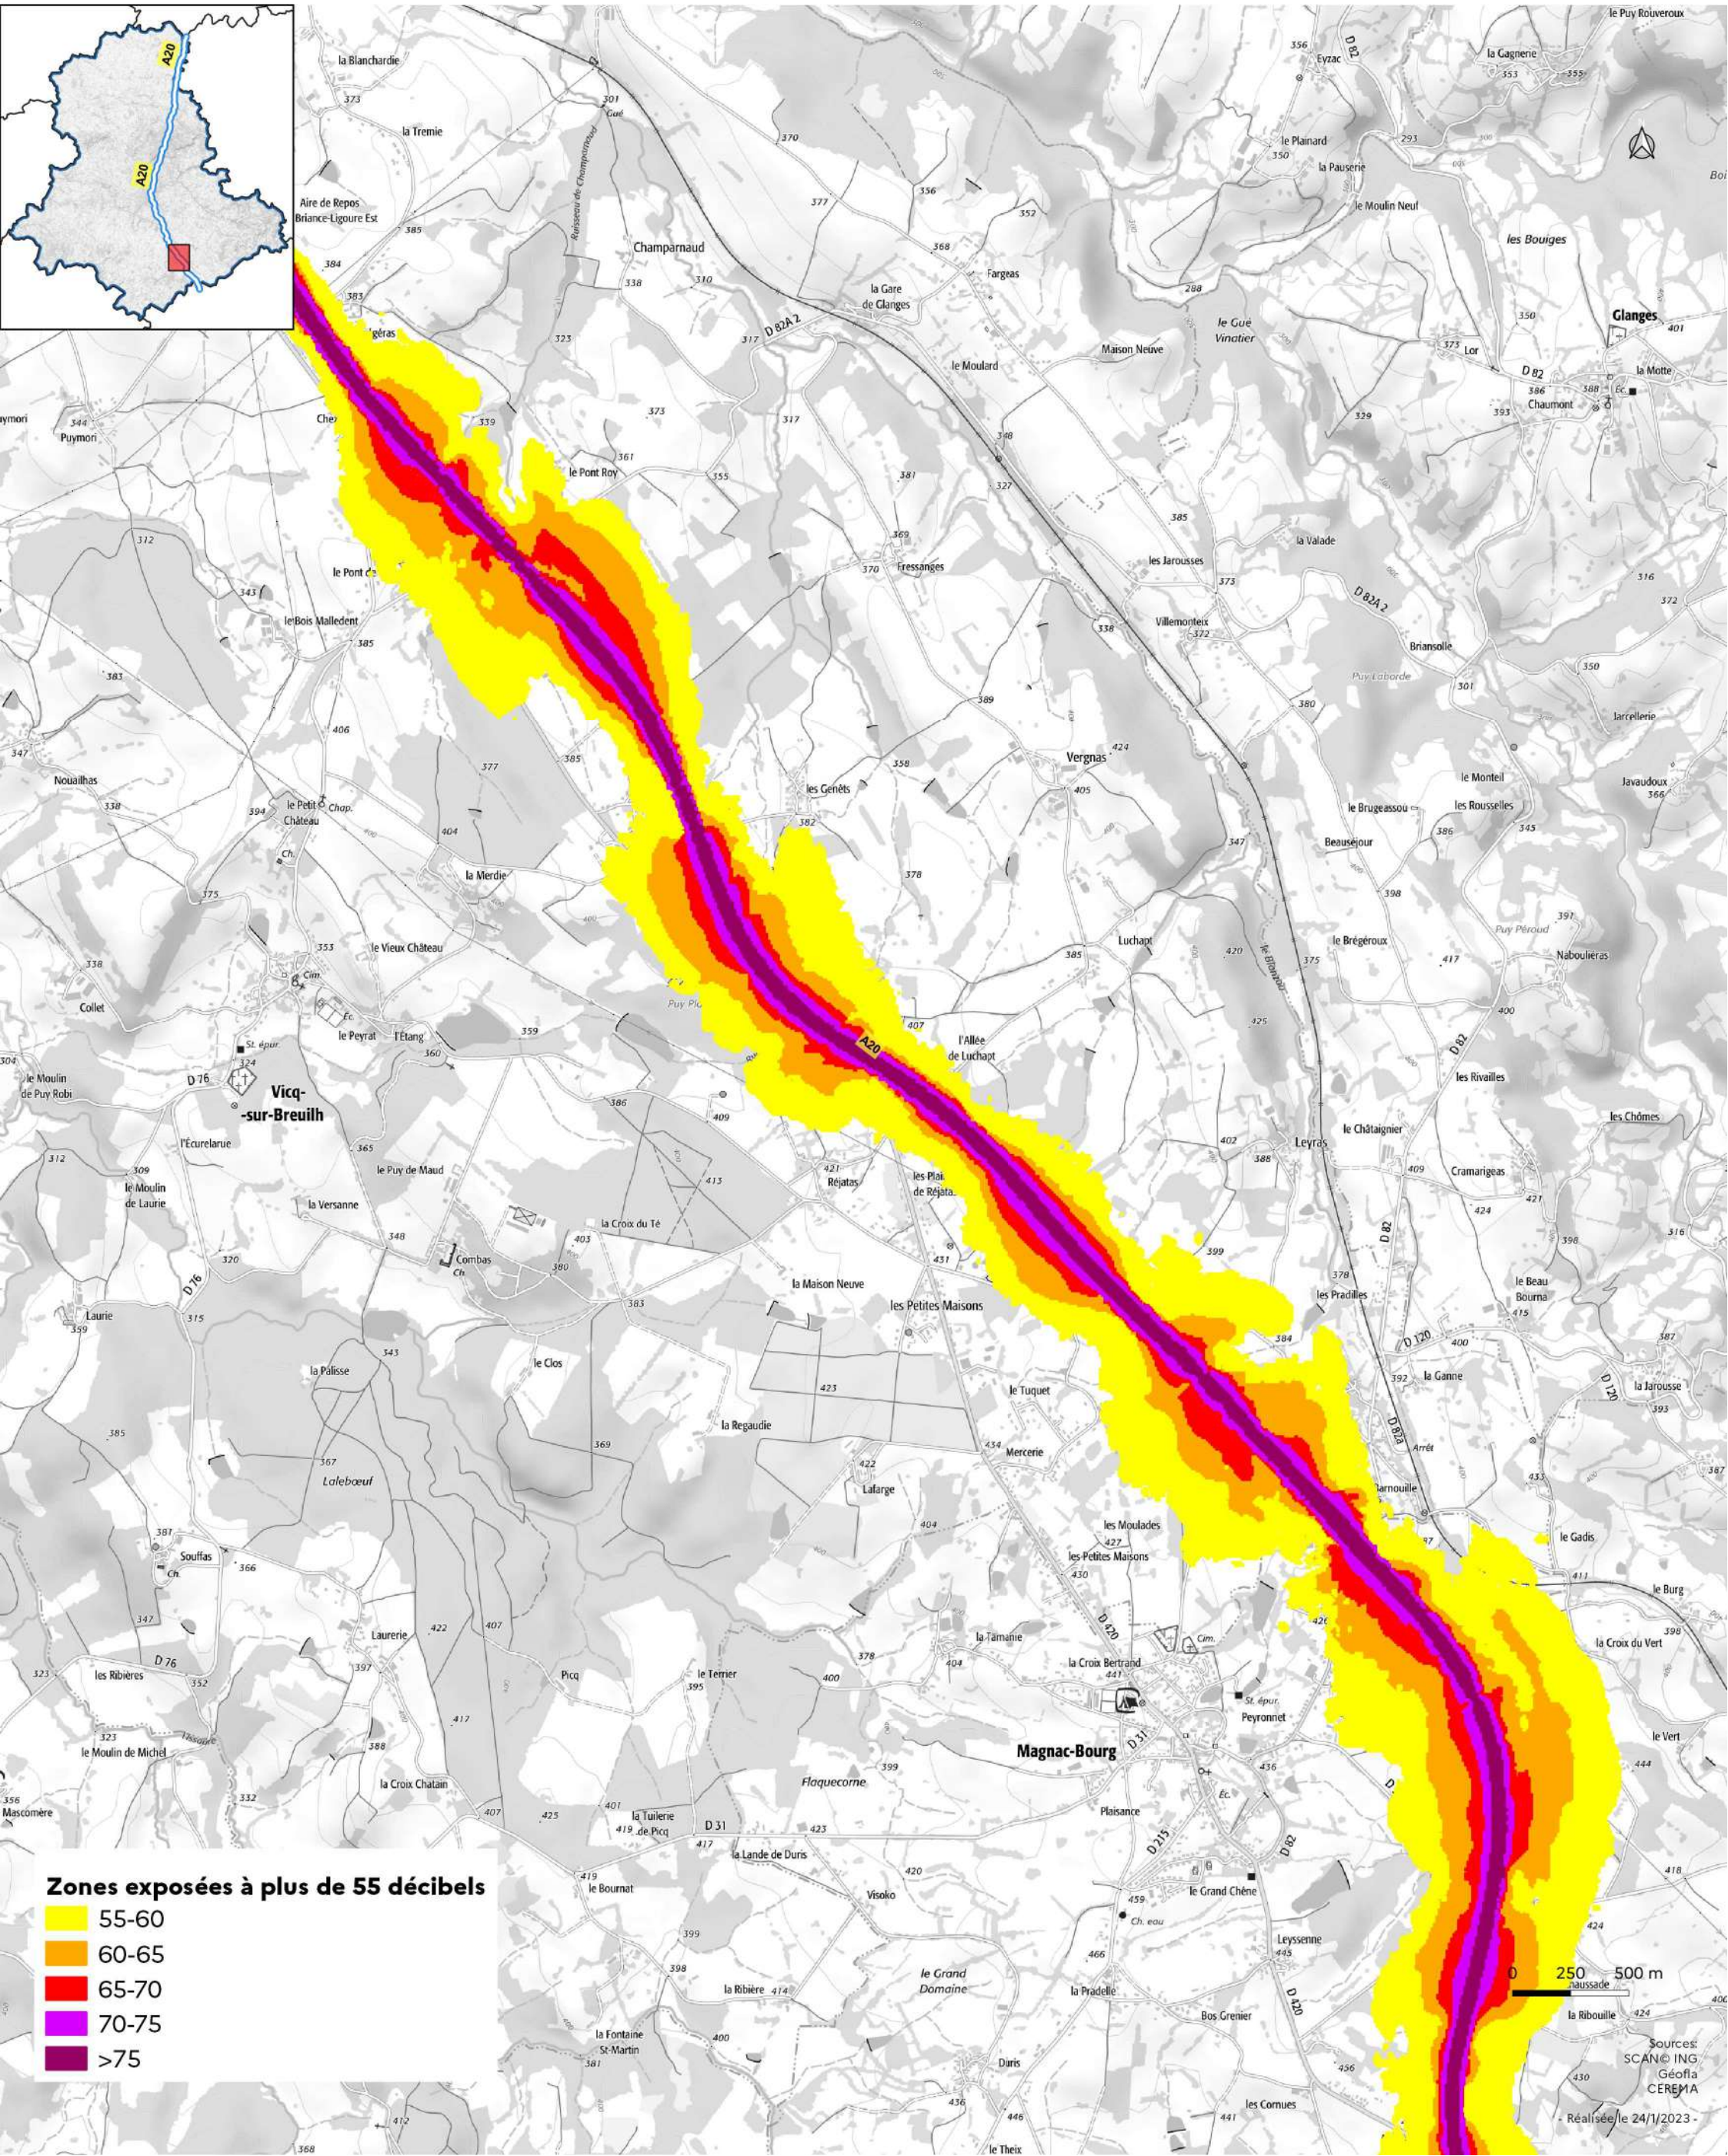

Cartes des zones exposées au bruit du réseau routier

DDT de la Haute-Vienne
/SIT/MCAT
Immeuble PASTEL
CS 43217
22 rue des Pénitents Blancs
87032 Limoges CEDEX

- A 20 (15) : carte de type a (indicateur Iden) -

Janvier 2023

Zones exposées à plus de 55 décibels

- 55-60
- 60-65
- 65-70
- 70-75
- >75