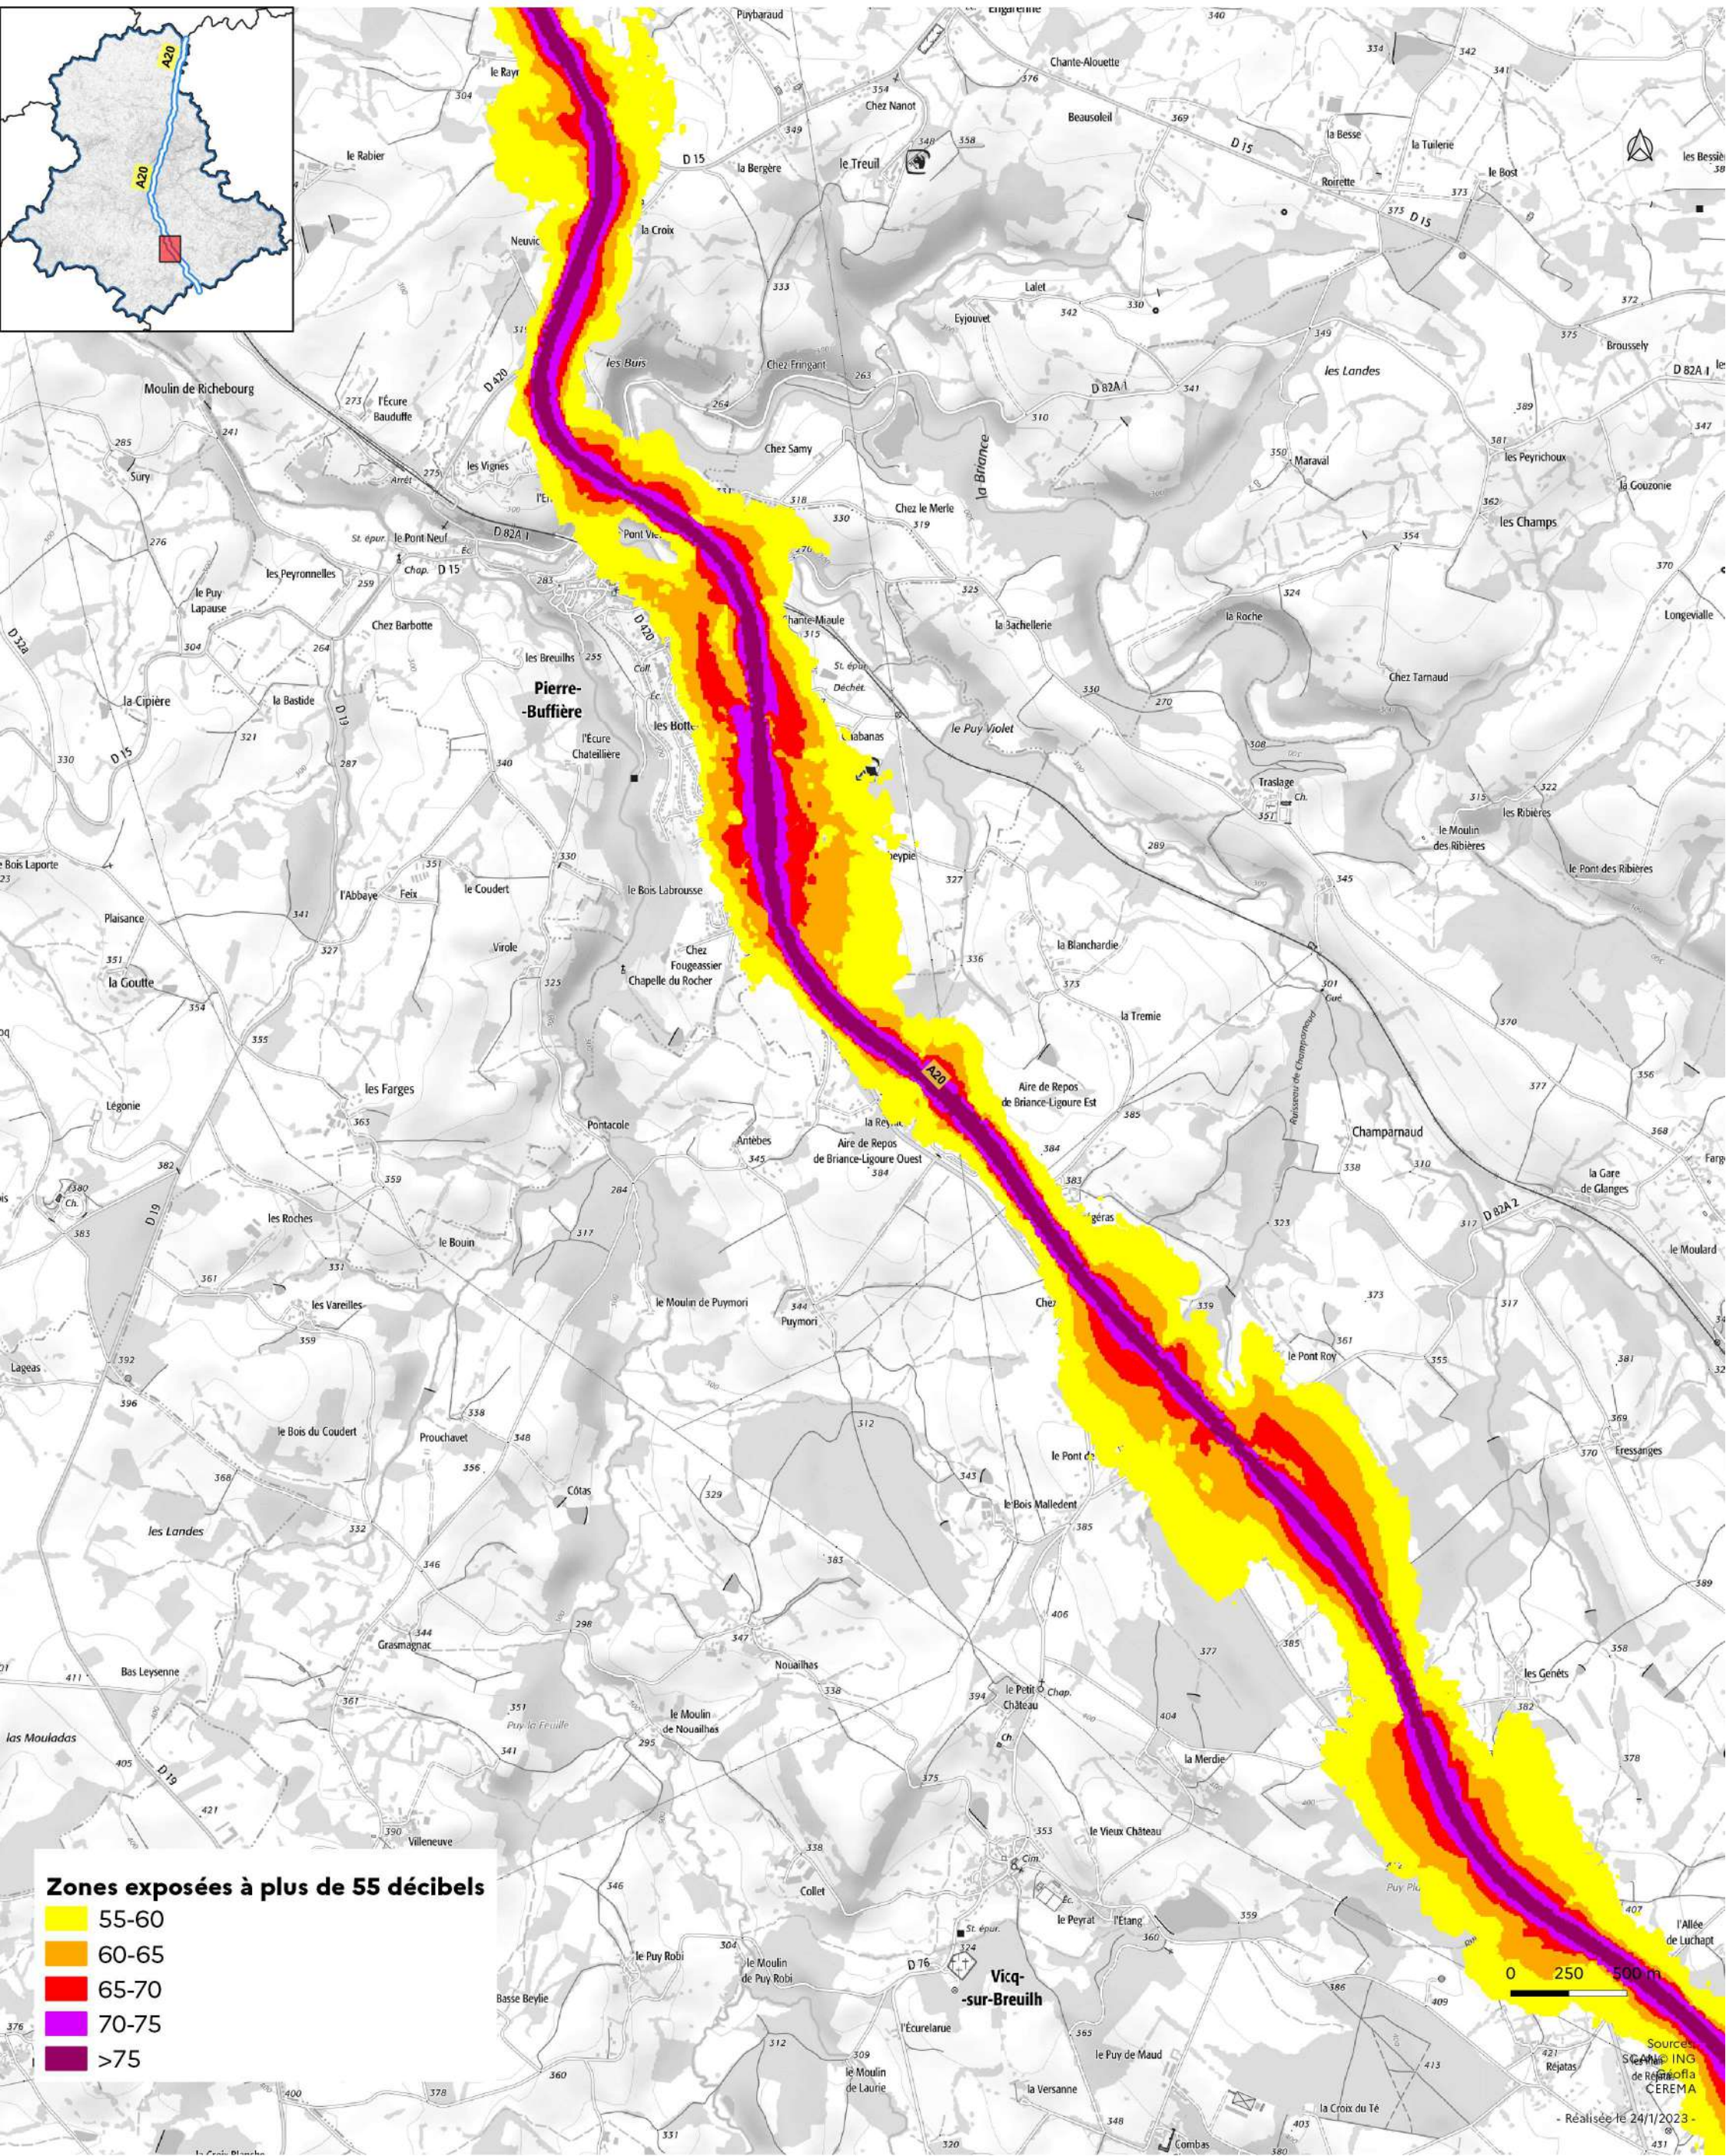

Cartes des zones exposées au bruit du réseau routier

- A 20 (14) : carte de type a (indicateur Iden) -

Janvier 2023

Zones exposées à plus de 55 décibels

- 55-60
- 60-65
- 65-70
- 70-75
- >75