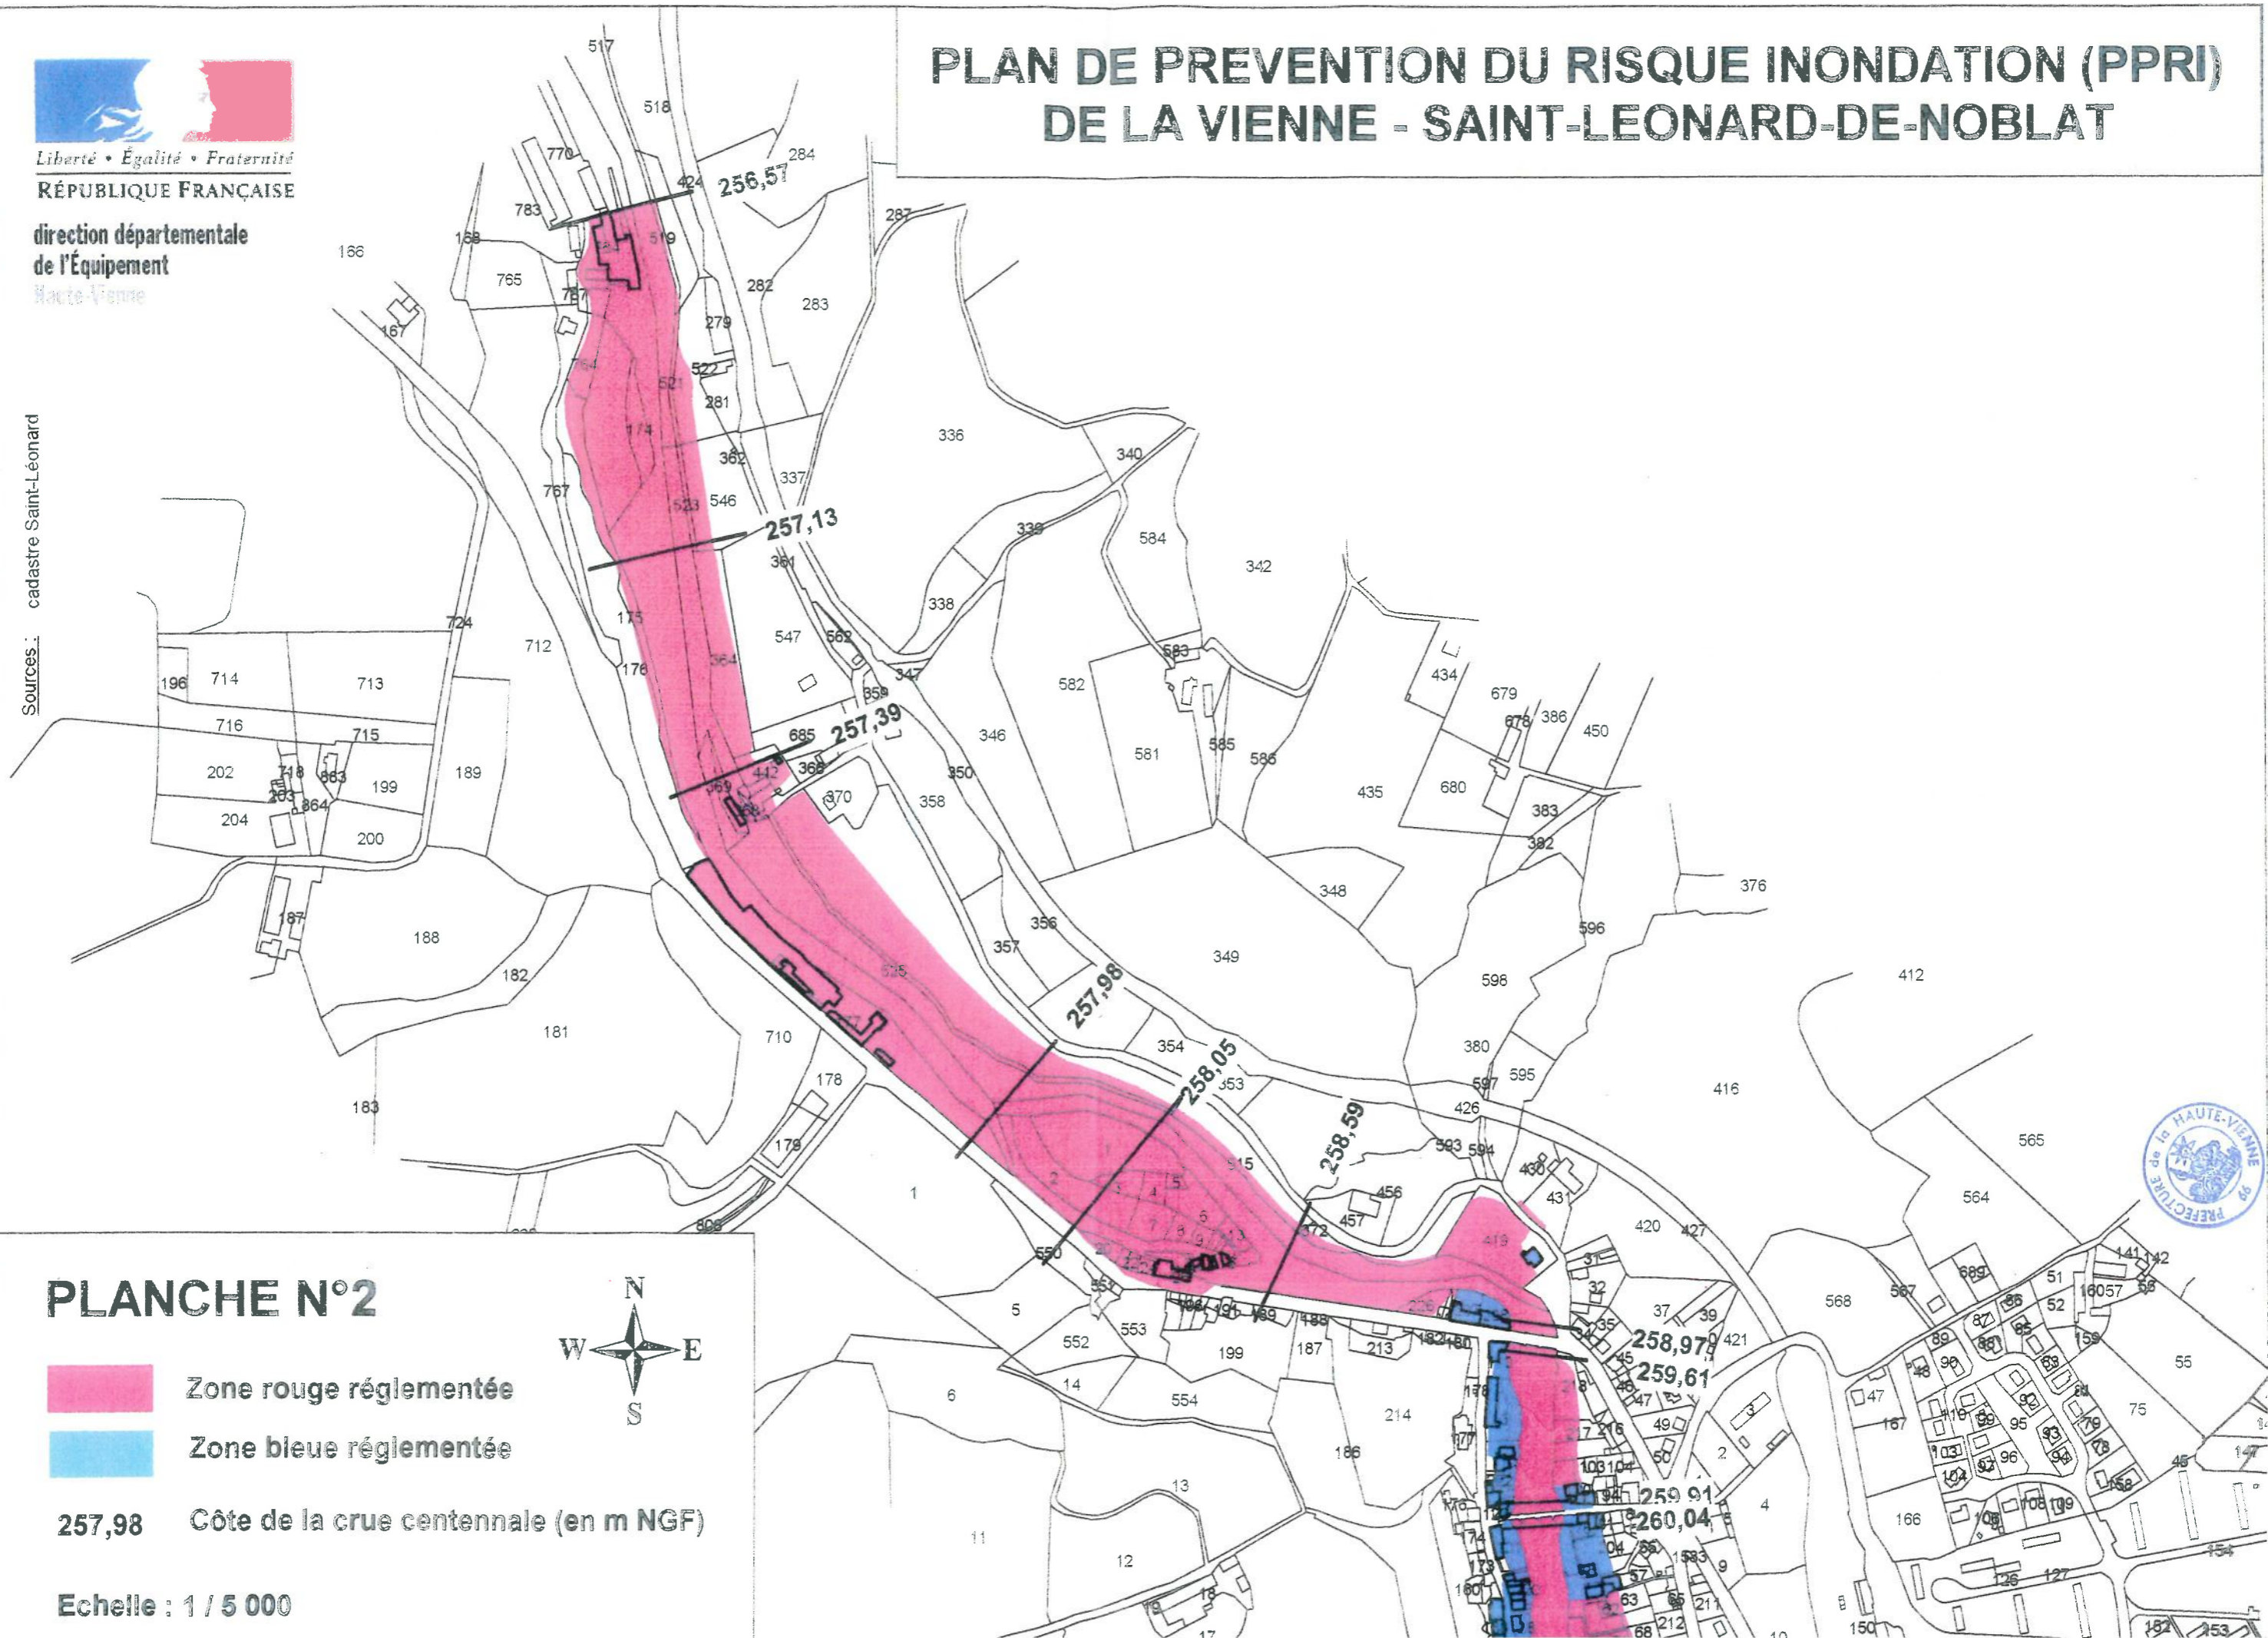

Liberté • Égalité • Fraternité

RÉPUBLIQUE FRANÇAISE

direction départementale
de l'Équipement
Haute-Vienne

PLAN DE PREVENTION DU RISQUE INONDATION (PPRI) DE LA VIENNE - SAINT-LEONARD-DE-NOBLAT

Sources : cadastre Saint-Léonard

PLANCHE N°1

-  Zone rouge réglementée
-  Zone bleue réglementée

261,44 Côte de la crue centennale (en m NGF)

Echelle : 1 / 5 000

Liberté • Égalité • Fraternité
RÉPUBLIQUE FRANÇAISE

direction départementale
de l'Équipement
Haute-Vienne

PLAN DE PREVENTION DU RISQUE INONDATION (PPRI) DE LA VIENNE - SAINT-LEONARD-DE-NOBLAT

Sources : cadastre Saint-Léonard

PLANCHE N°2

Zone rouge réglementée

Zone bleue réglementée

257,98

Côte de la crue centennale (en m NGF)

Echelle : 1 / 5 000