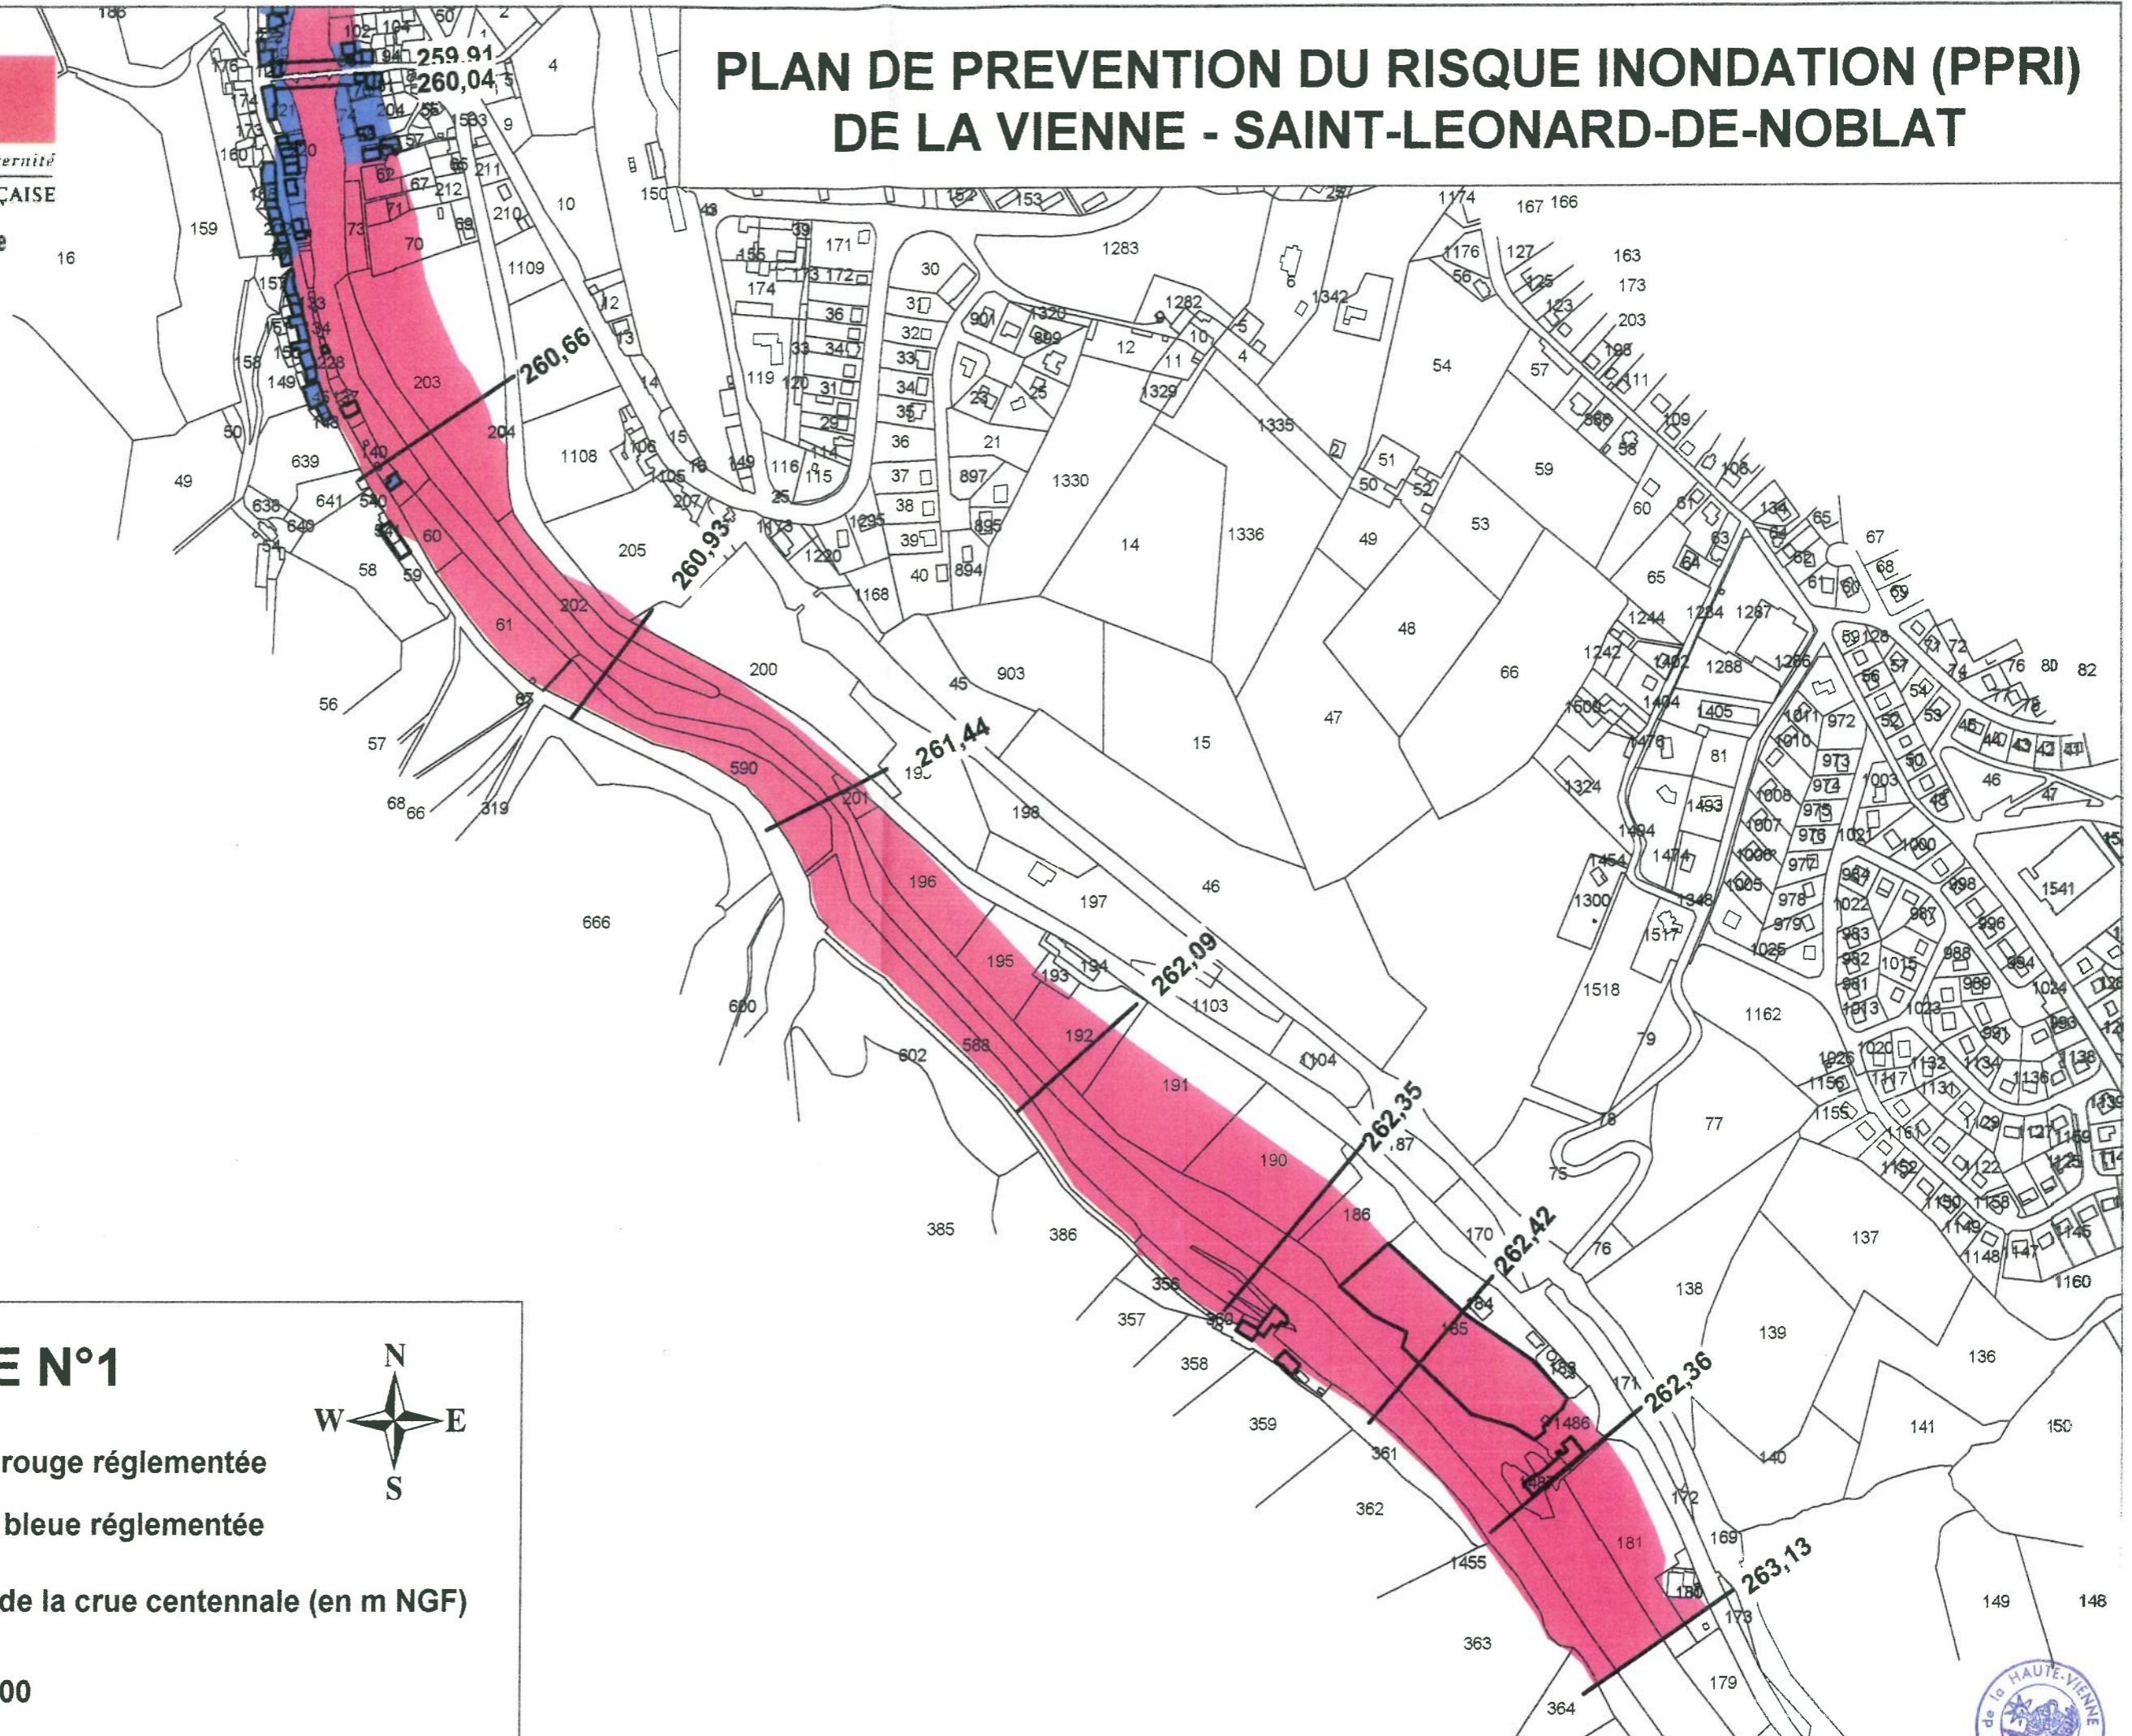

Liberté • Égalité • Fraternité

RÉPUBLIQUE FRANÇAISE

direction départementale
de l'Équipement
Haute-Vienne

PLAN DE PREVENTION DU RISQUE INONDATION (PPRI) DE LA VIENNE - SAINT-LEONARD-DE-NOBLAT

Sources : cadastre Saint-Léonard

PLANCHE N°1

-  Zone rouge réglementée
-  Zone bleue réglementée

261,44 Côte de la crue centennale (en m NGF)

Echelle : 1 / 5 000

Liberté • Égalité • Fraternité
RÉPUBLIQUE FRANÇAISE

direction départementale
de l'Équipement
Haute-Vienne

PLAN DE PREVENTION DU RISQUE INONDATION (PPRI) DE LA VIENNE - SAINT-LEONARD-DE-NOBLAT

Sources : cadastre Saint-Léonard

PLANCHE N°2

Zone rouge réglementée

Zone bleue réglementée

257,98

Côte de la crue centennale (en m NGF)

Echelle : 1 / 5 000