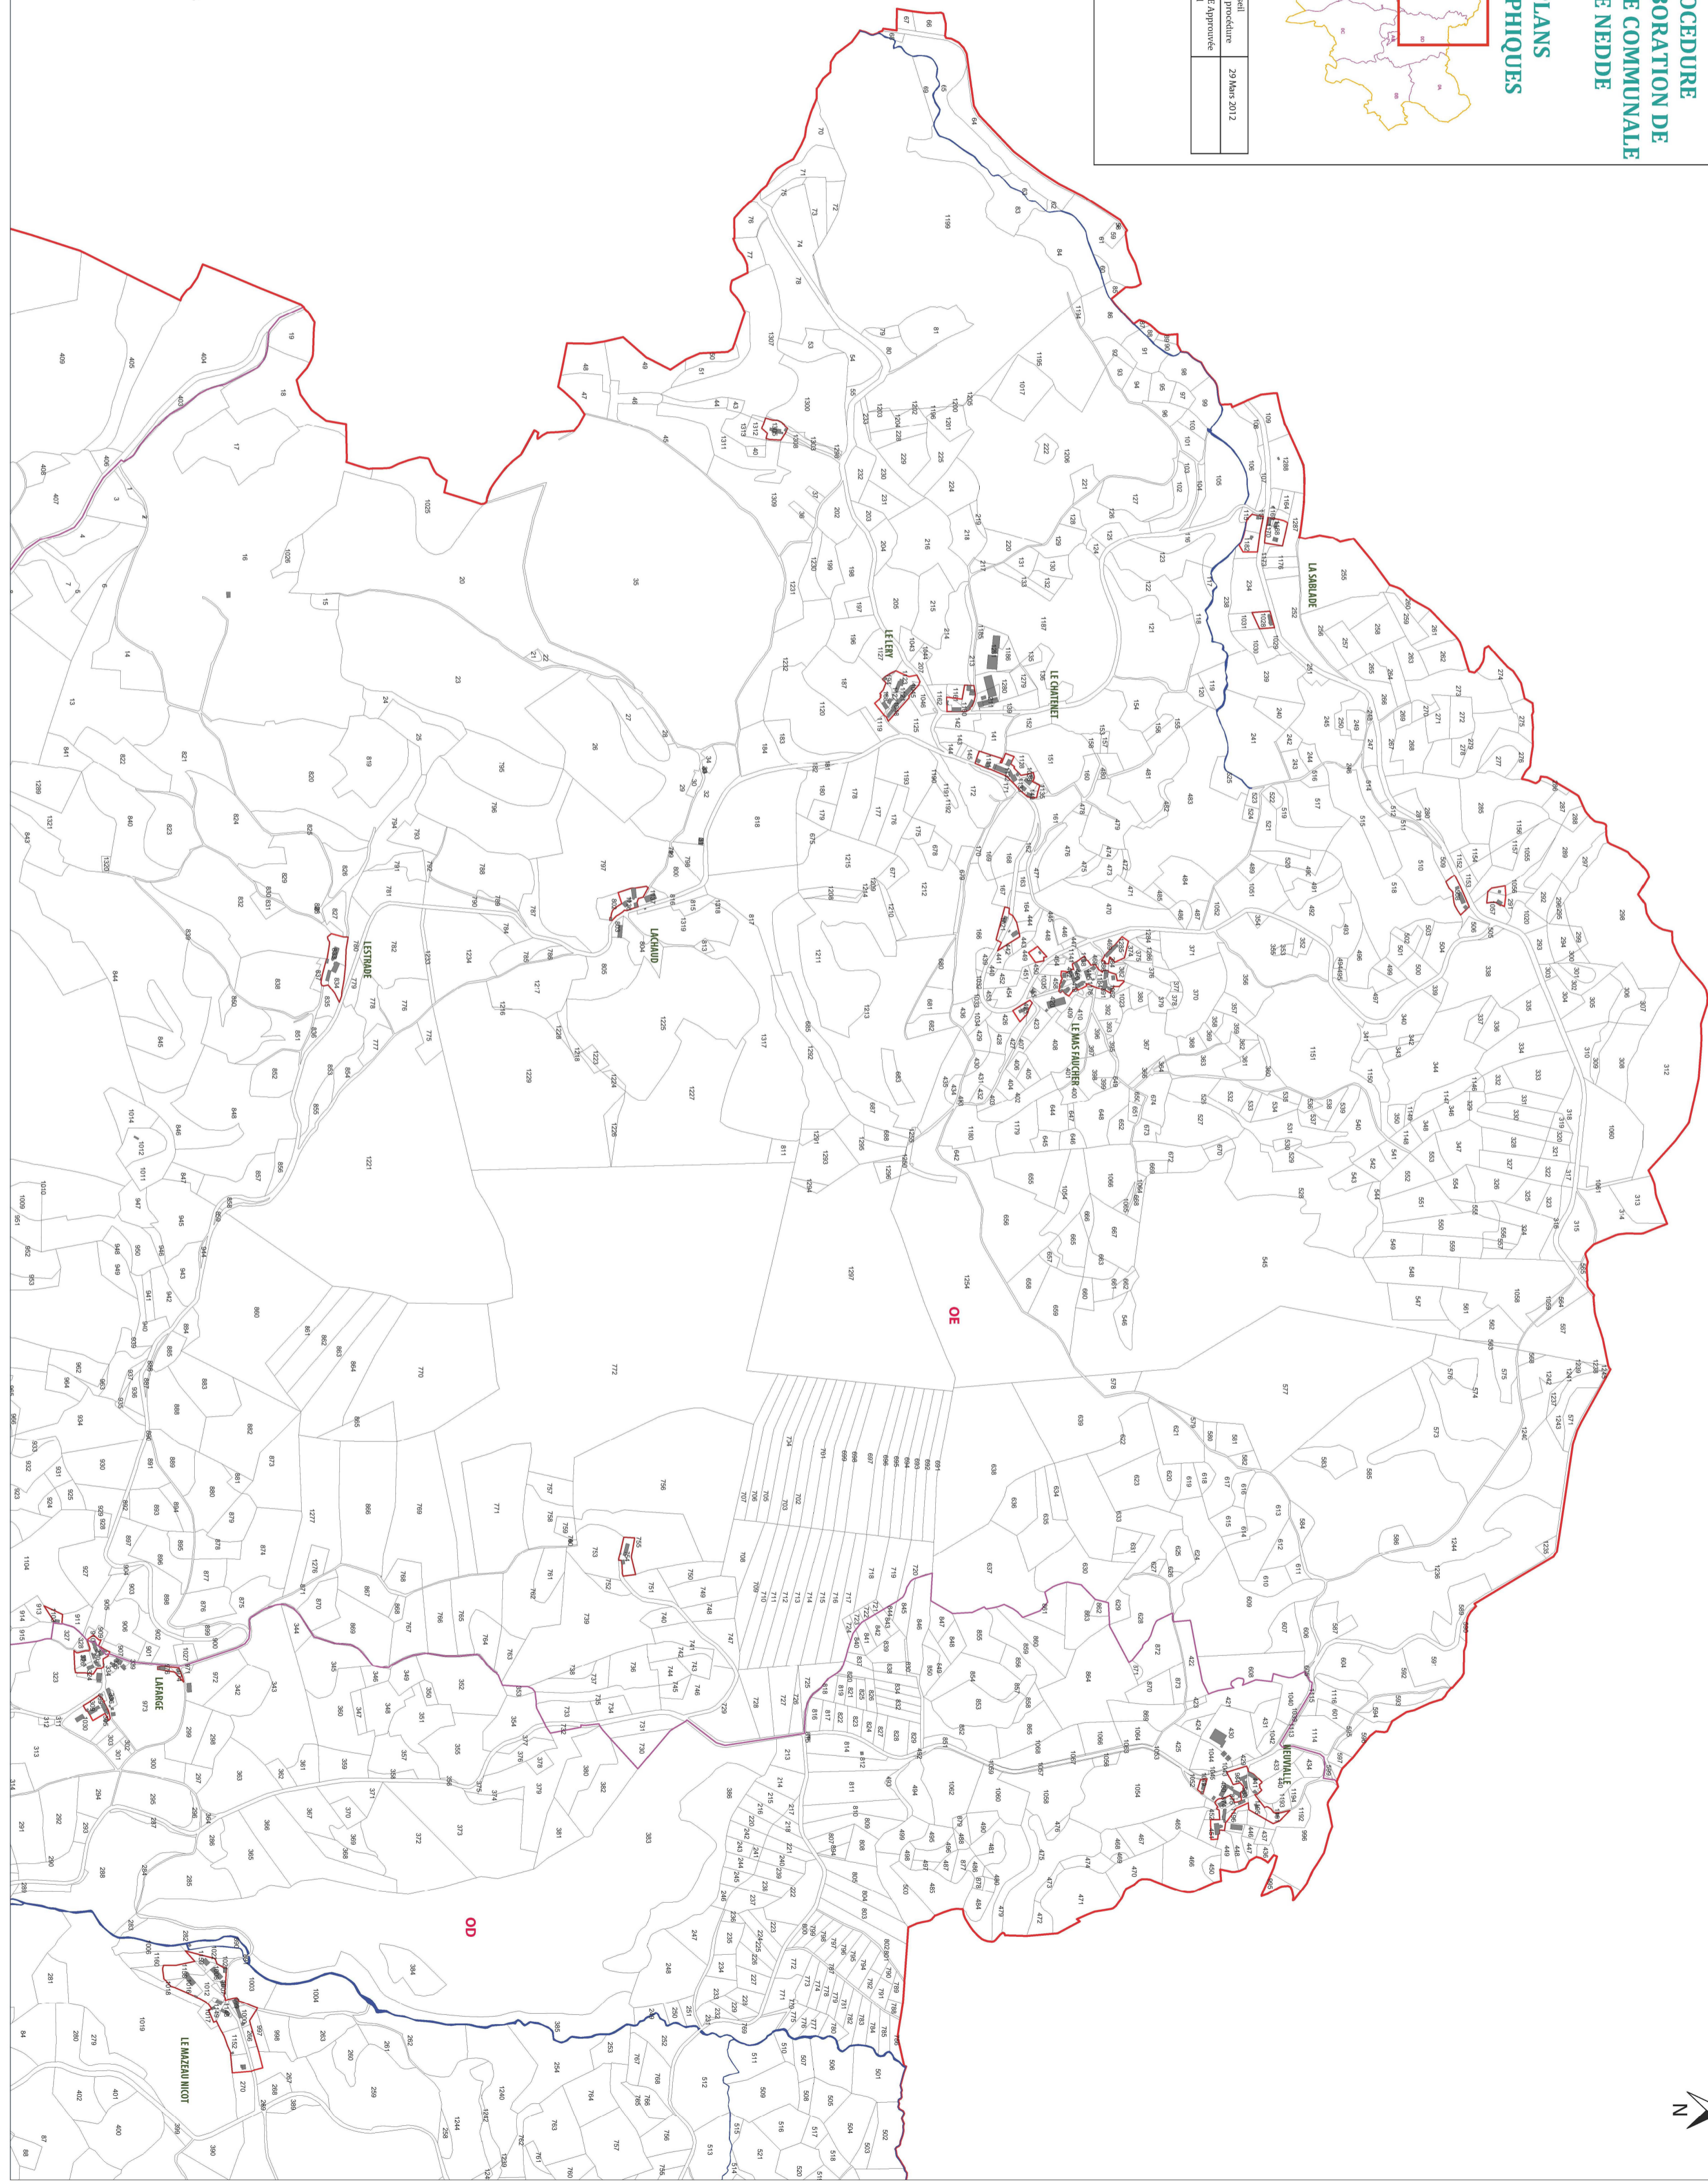

PROCEDURE D'ELABORATION DE LA CARTE COMMUNALE DE NEDDE

PLANS GRAPHIQUES

Deliberation en Conseil
Municipal lancant la procedure
CARTE COMMUNALE Approuvée
en Conseil Municipal

29 Mars 2012

- LEGENDE**
- Délimitation des zones U
 - ELEMENTS GRAPHIQUES COMPLEMENTAIRES
 - Limites de section
 - Parcelles constructibles non cadastrées

Echelle du plan : 1/5 000