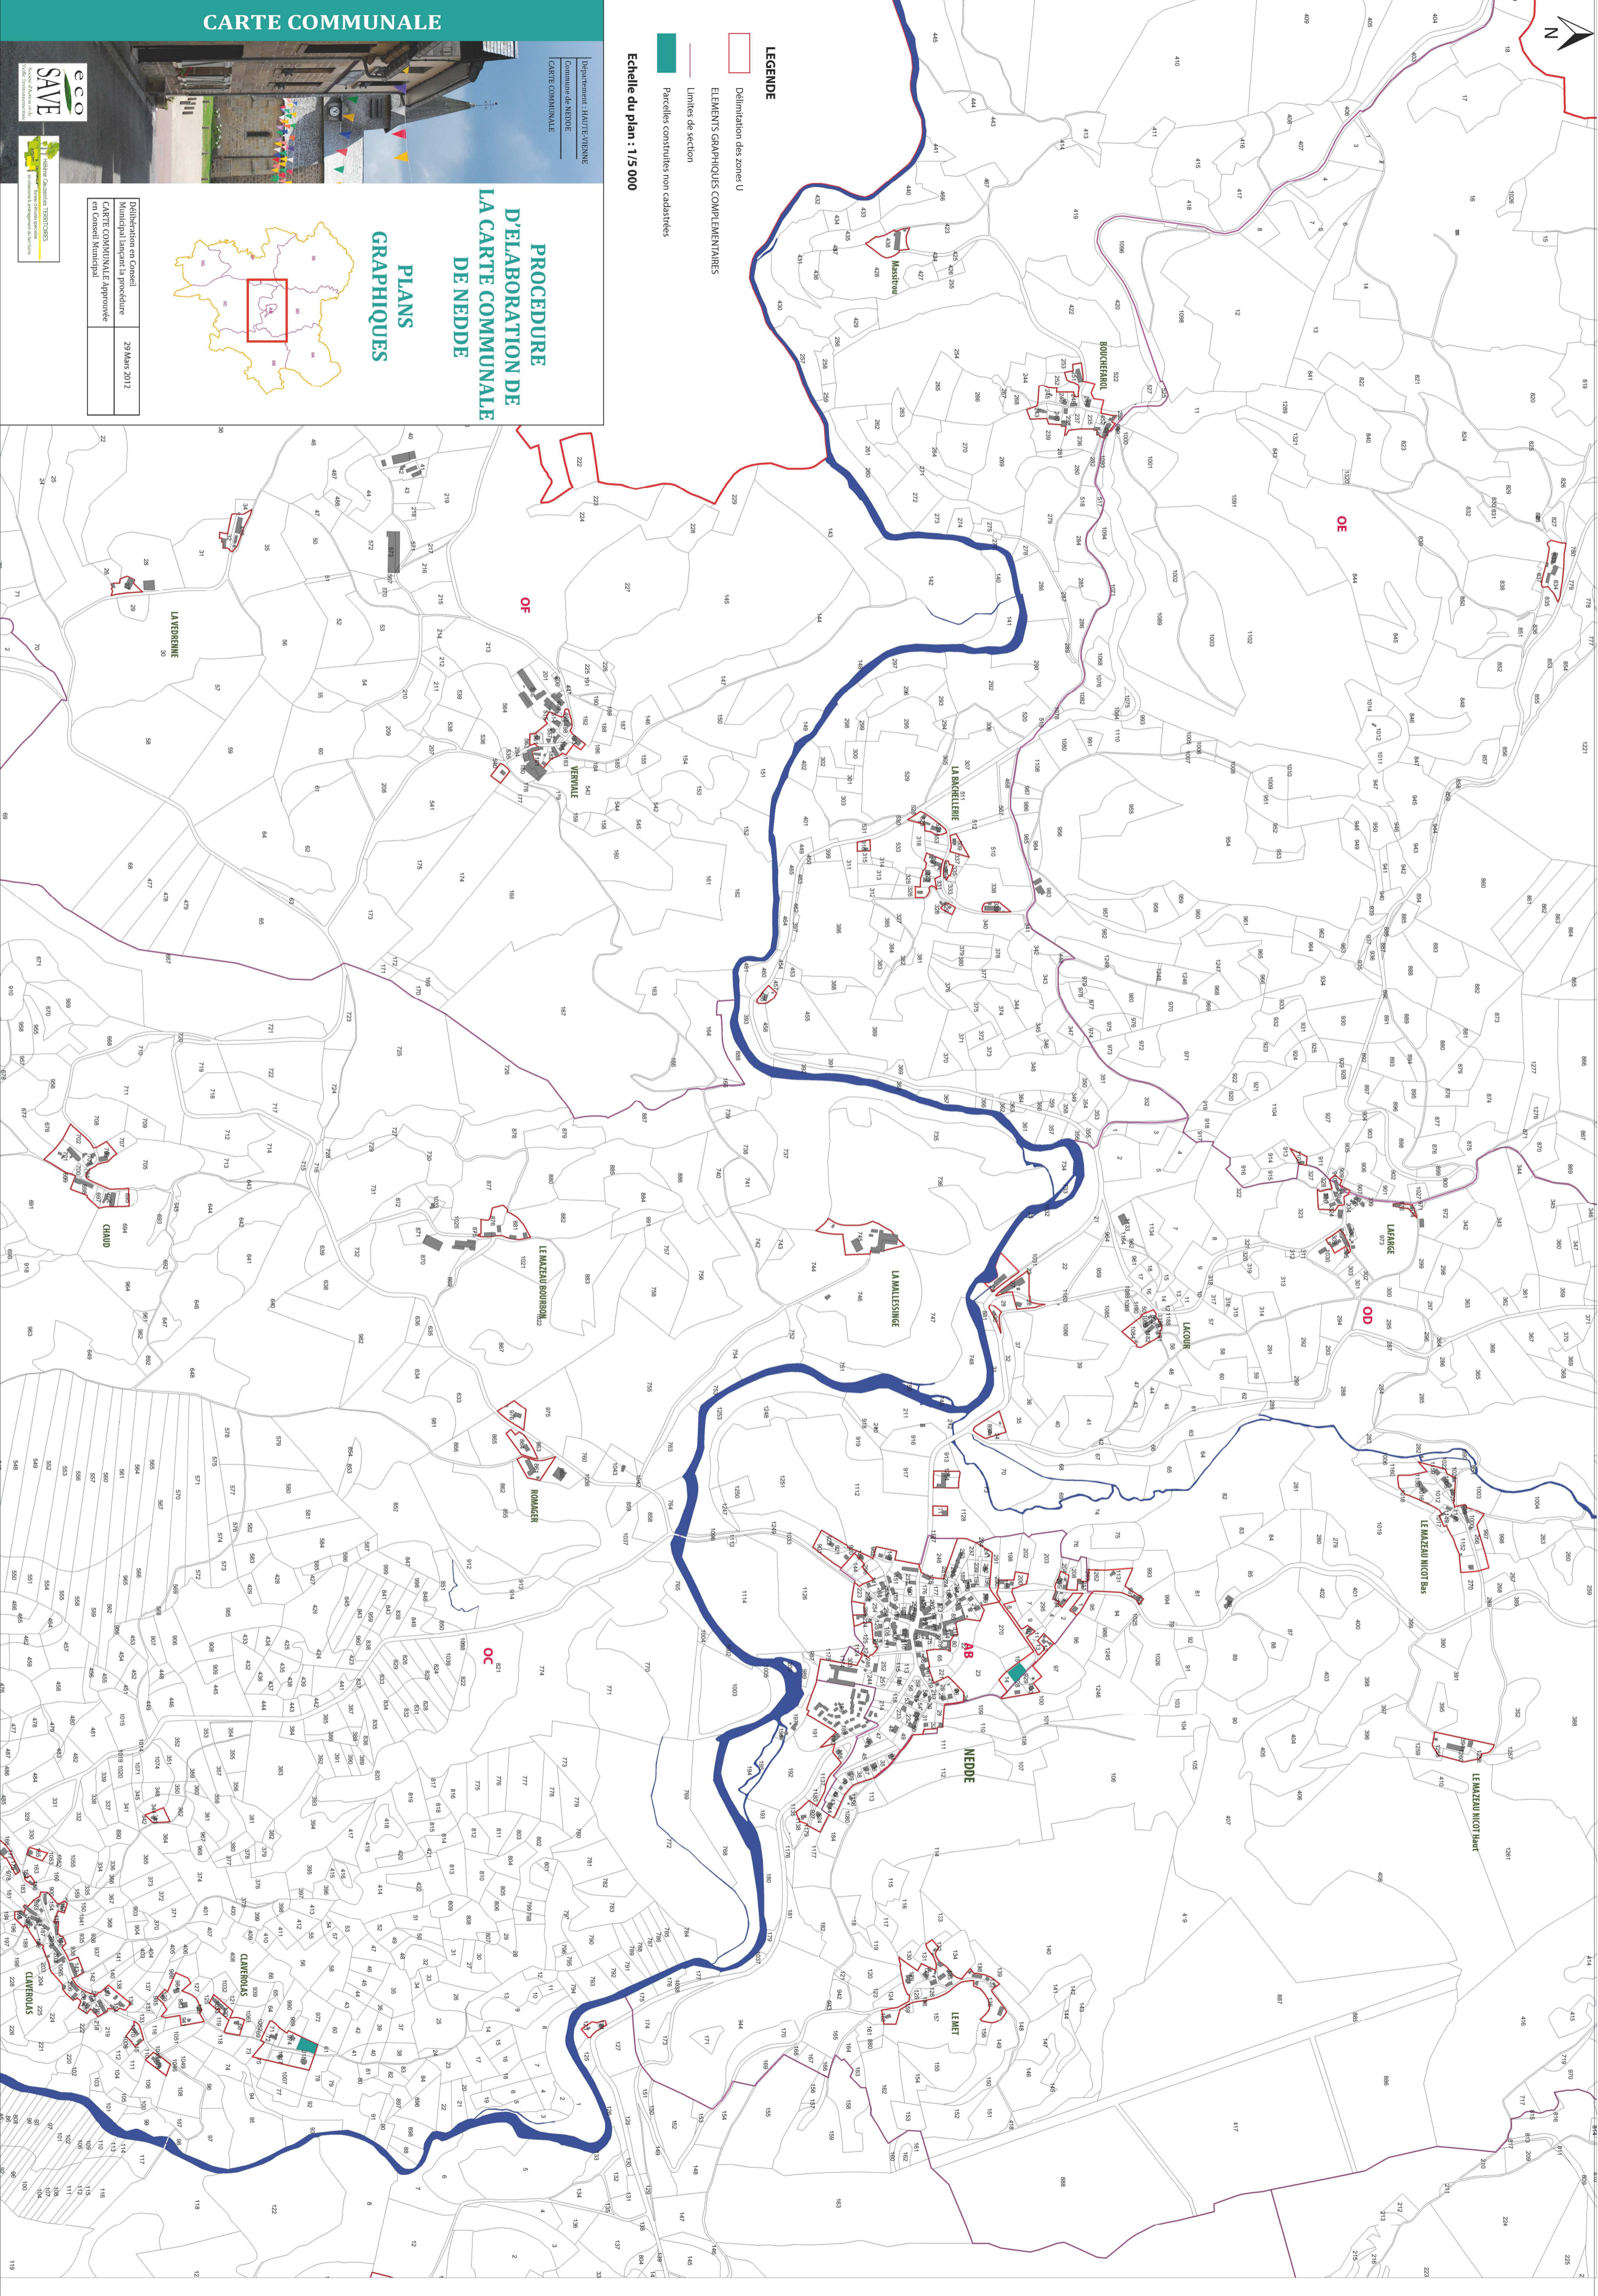

CARTE COMMUNALE

- LEGENDE**
- Délimitation des zones U
 - ELEMENTS GRAPHIQUES COMPLEMENTAIRES**
 - Limites de section
 - Parcelles construites non cadastrées

Echelle du plan : 1/5 000

**PROCEDURE
D'ELABORATION DE
LA CARTE COMMUNALE
DE NEDDE**

**PLANS
GRAPHIQUES**

Departement : HAUTE-VIENNE
Commune de NEDDE
CARTE COMMUNALE

Deliberation en Conseil
Municipal ayant la procedure
CARTE COMMUNALE Approuvée
en Conseil Municipal

29 Mars 2012