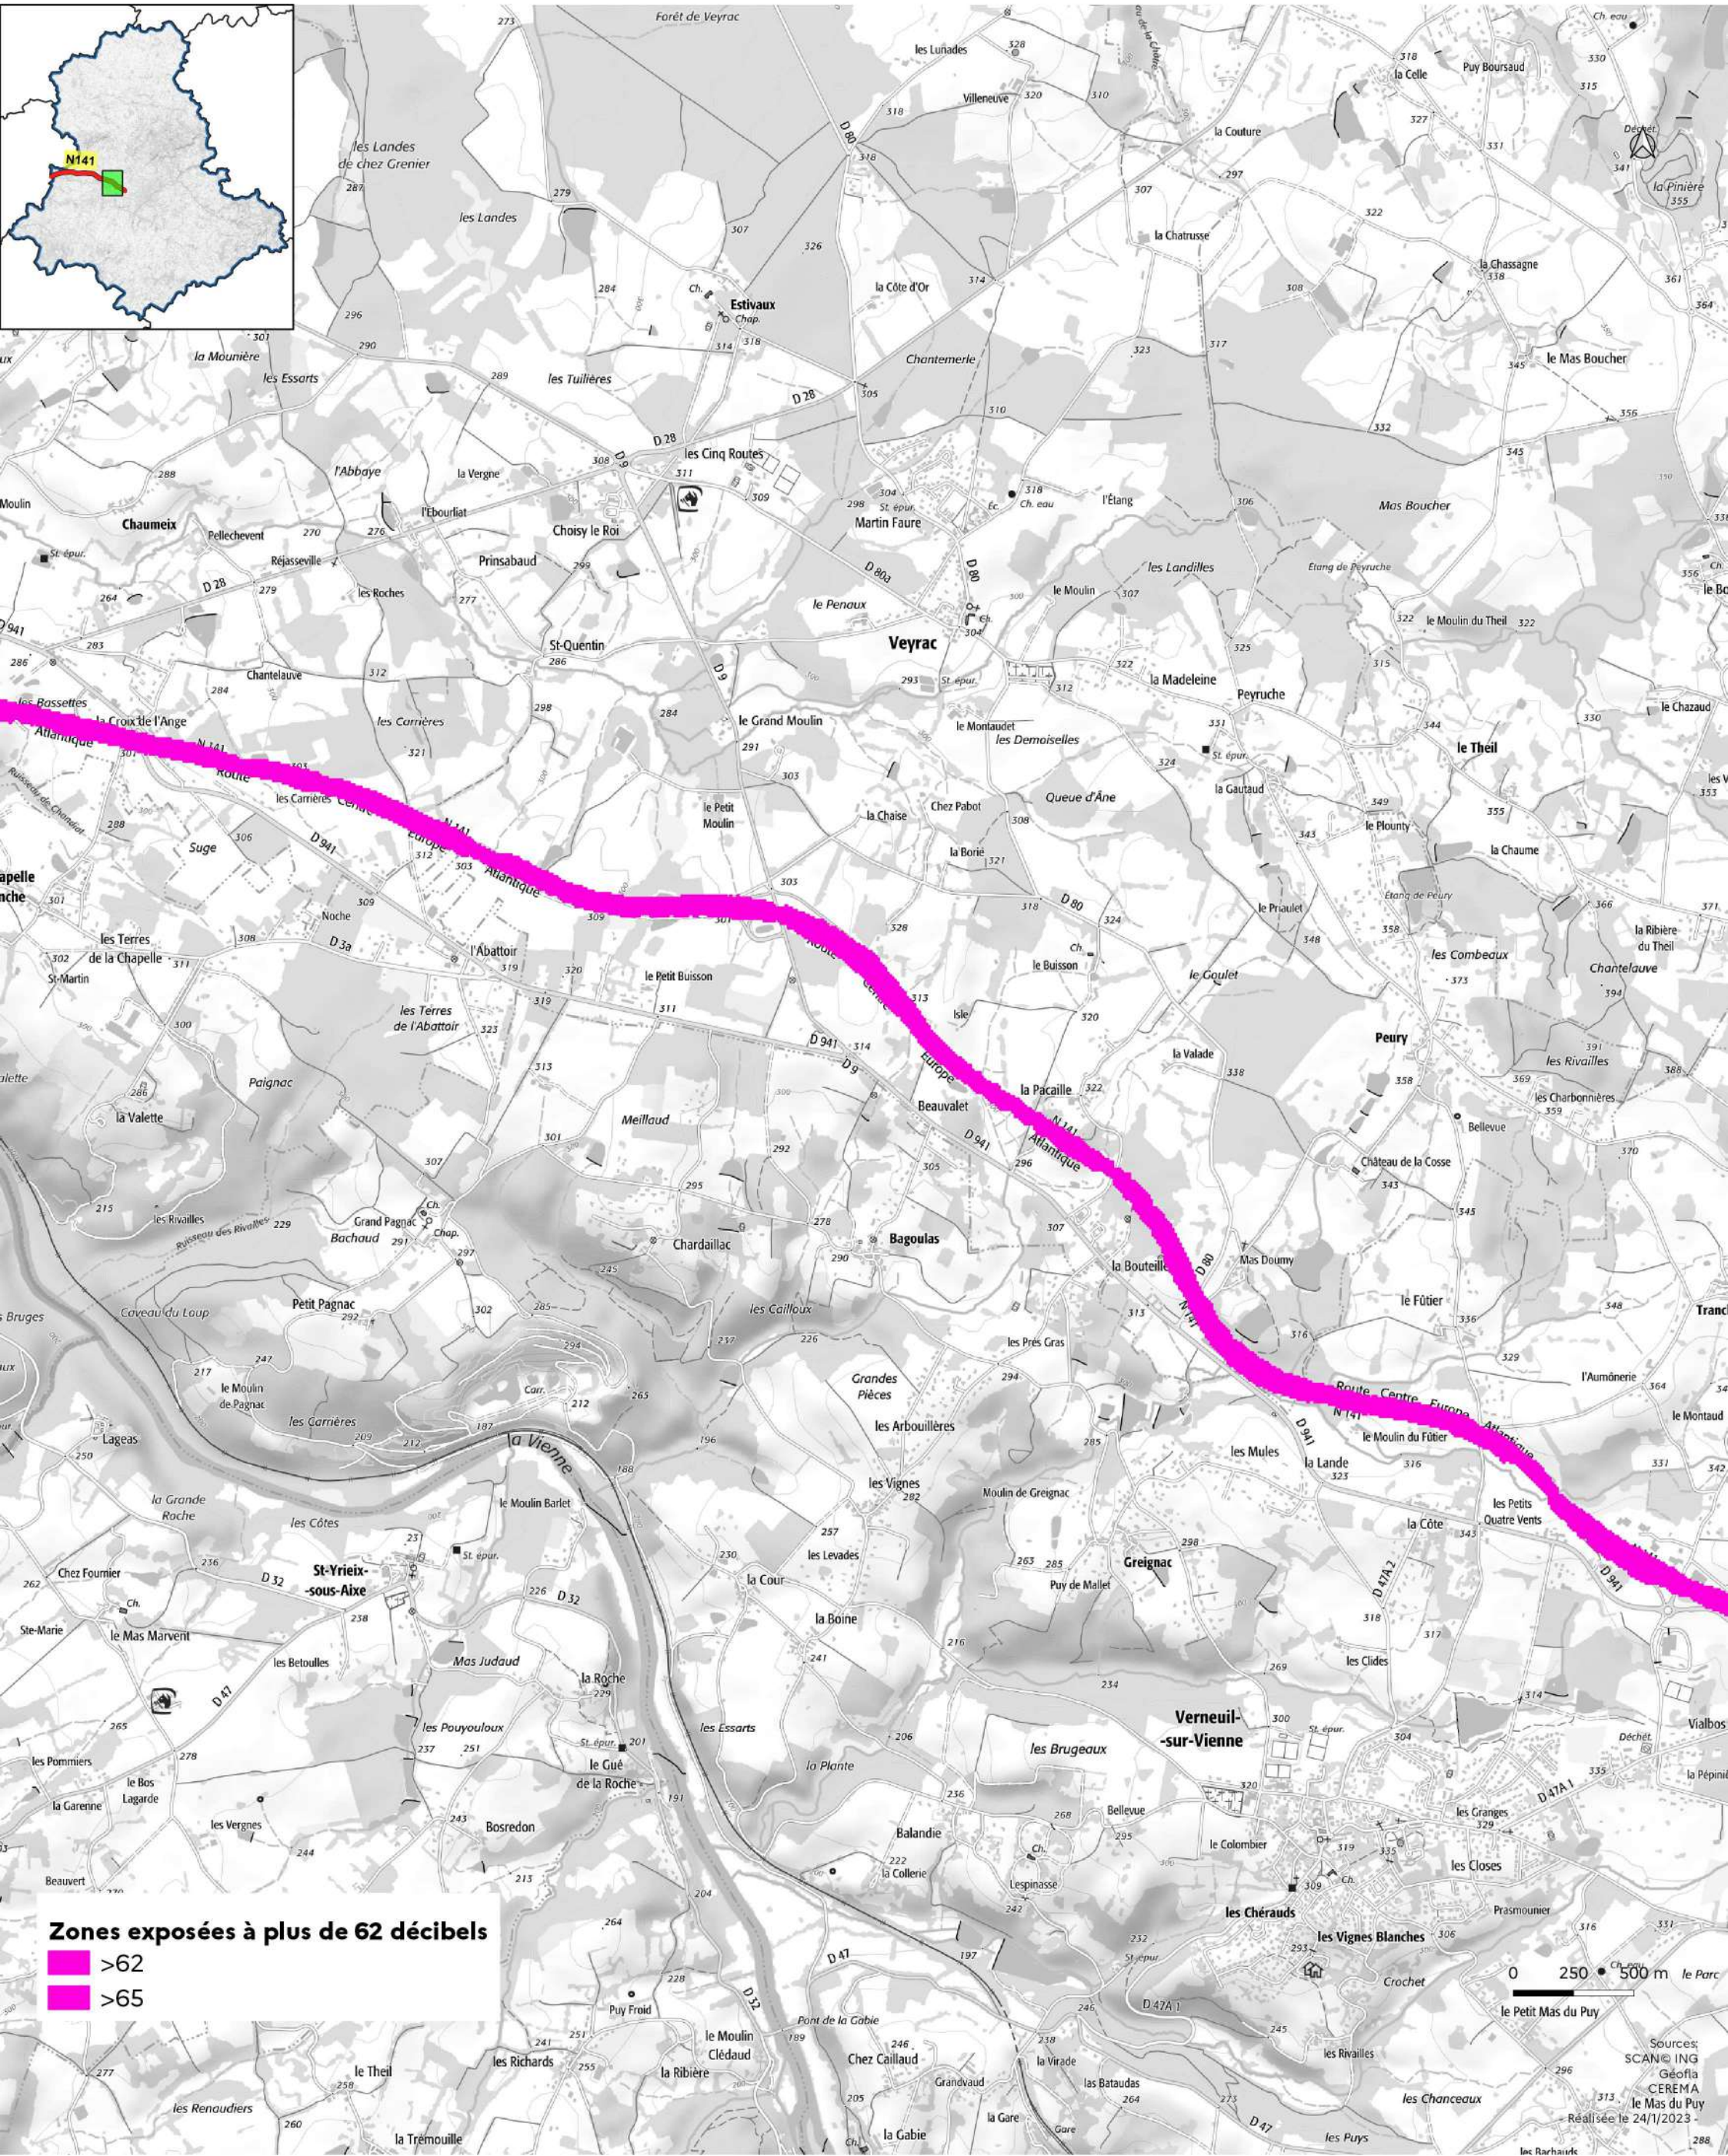

# Cartes des zones exposées au bruit du réseau routier

- N 141 (5) : carte de type c (indicateur In) -

Janvier 2023

**Zones exposées à plus de 62 décibels**

- >62
- >65

0 250 500 m

Sources:  
SCAN© ING  
Géofla  
CEREMA  
le Mas du Puy  
Réalisée le 24/1/2023 -