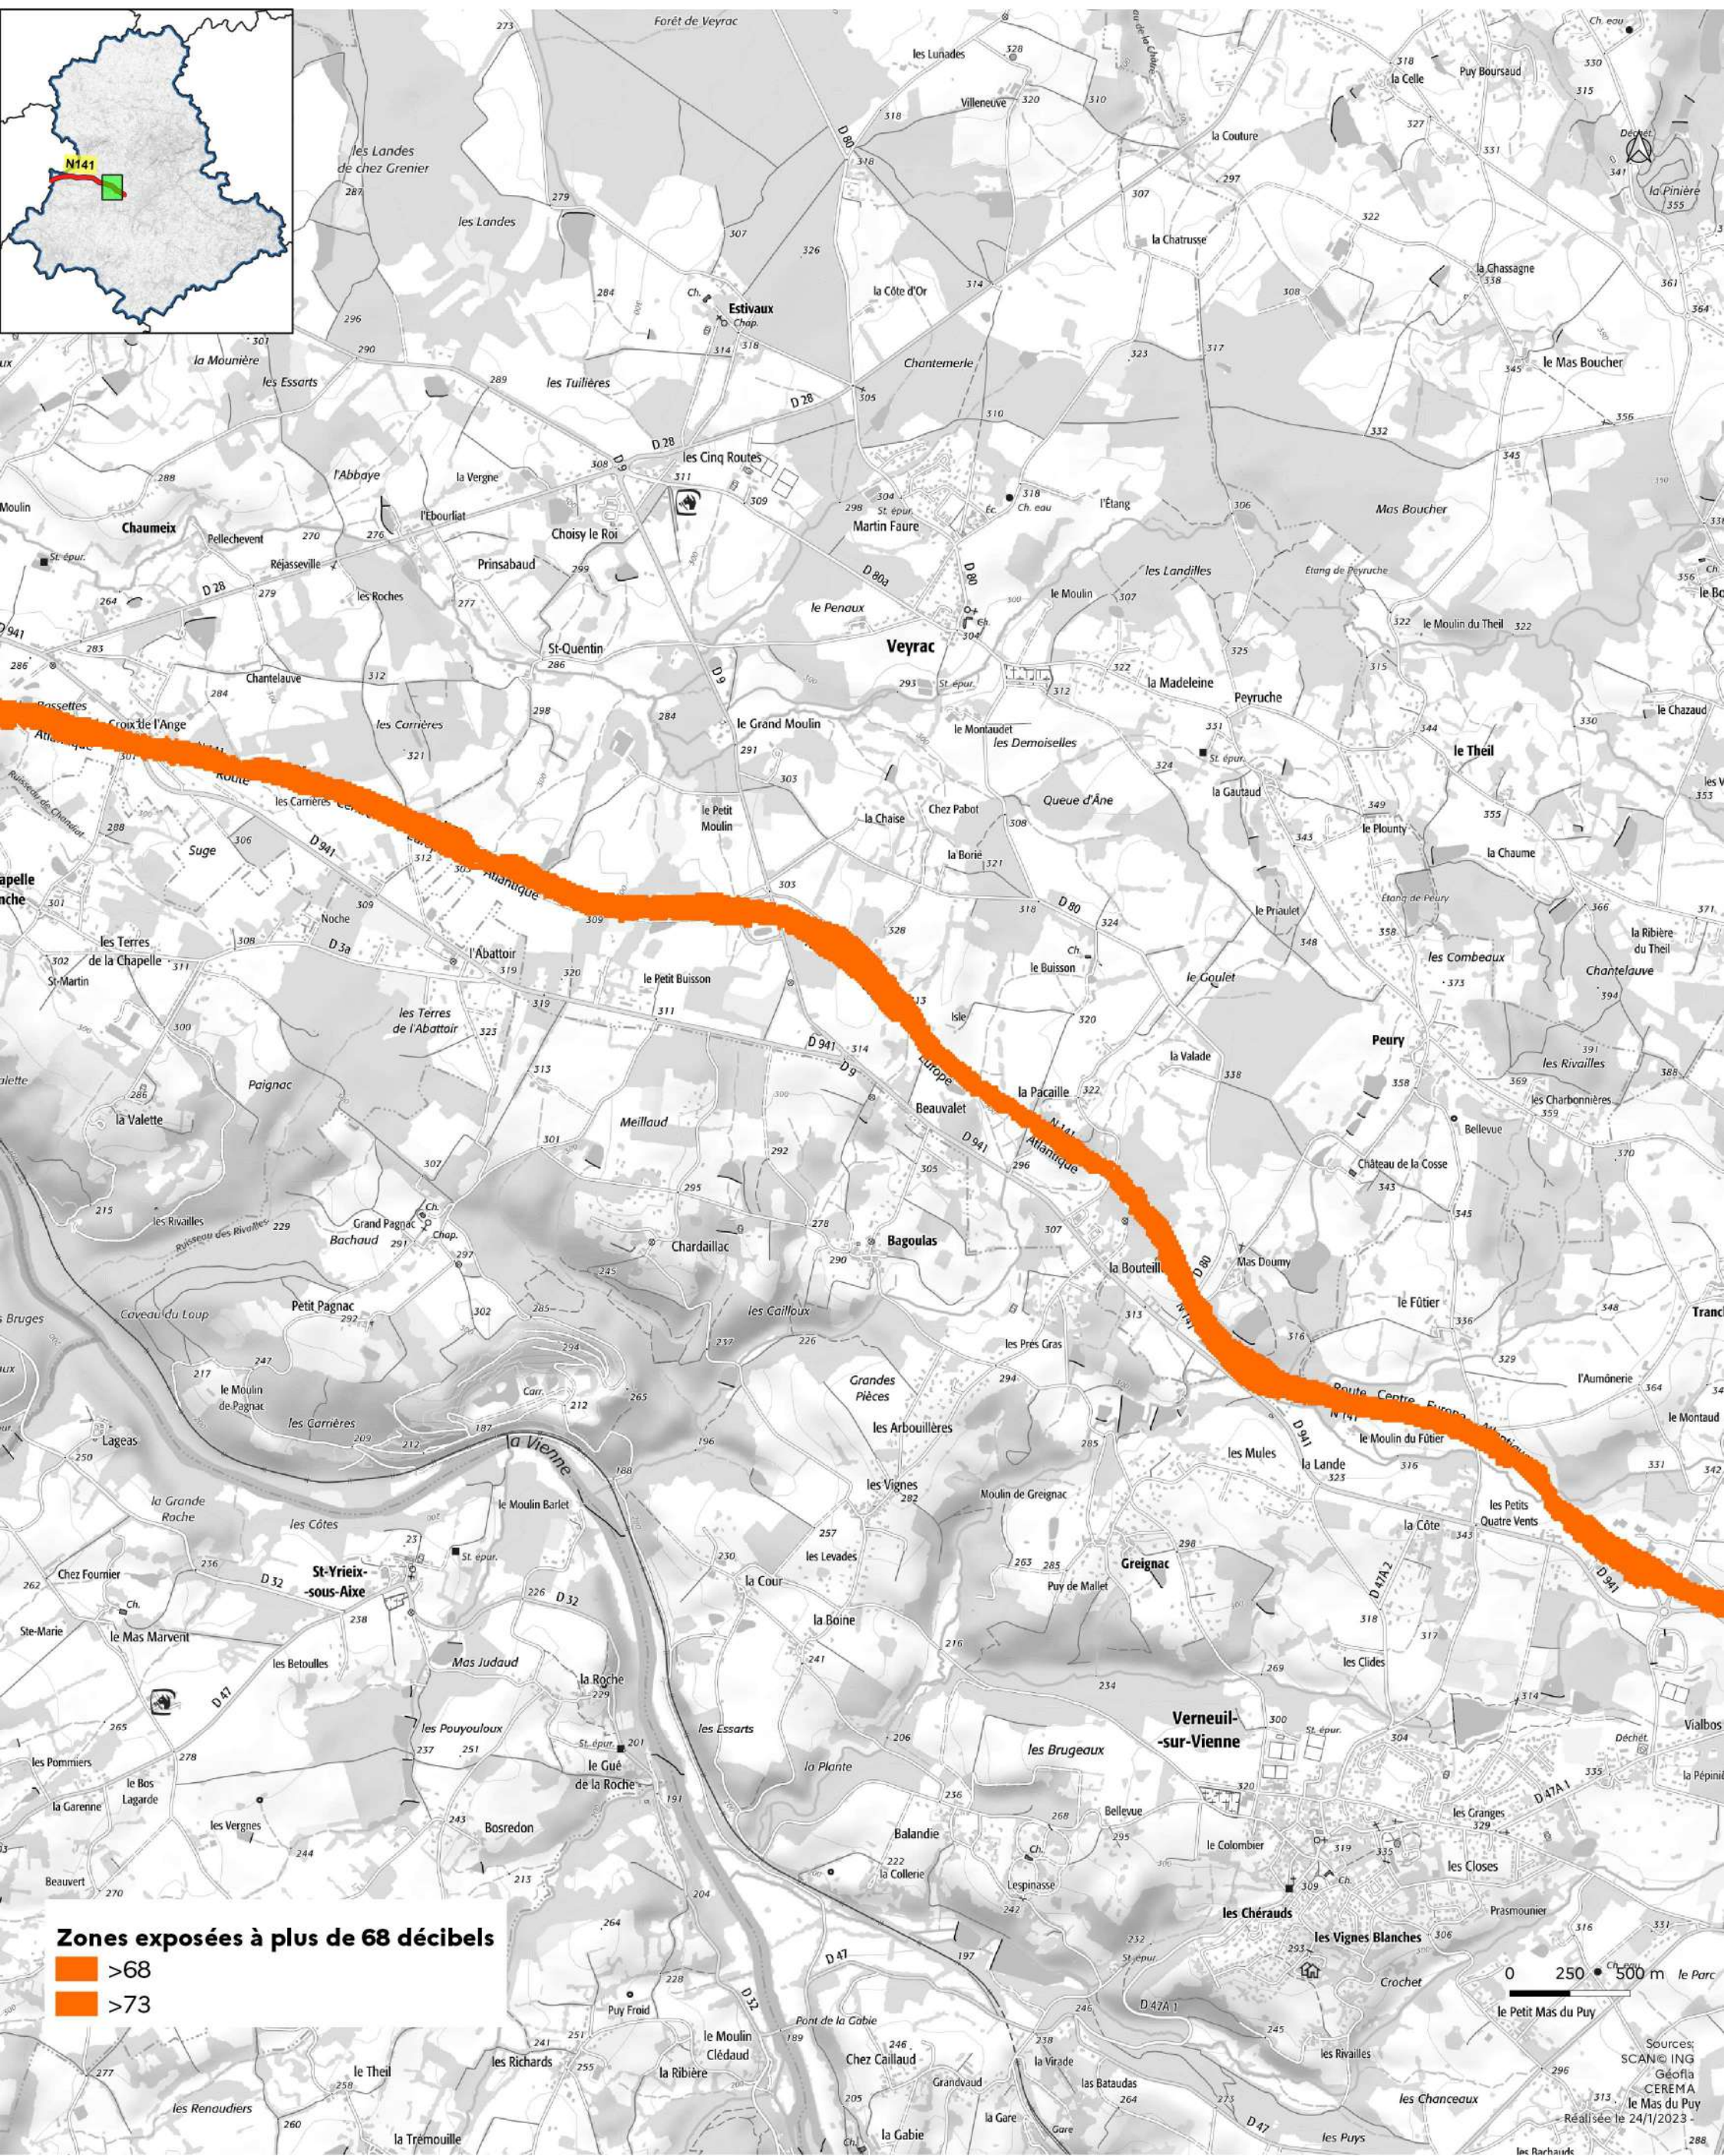

Cartes des zones exposées au bruit du réseau routier

DDT de la Haute-Vienne
/SIT/MCAT
Immeuble PASTEL
CS 43217
22 rue des Pénitents Blancs
87032 Limoges CEDEX

- N 141 (5) : carte de type c (indicateur Iden) -

Janvier 2023

Zones exposées à plus de 68 décibels

>68

>73

0 250 500 m

Sources:
SCAN© ING
Géofla
CEREMA
le Mas du Puy
Réalisée le 24/1/2023 -