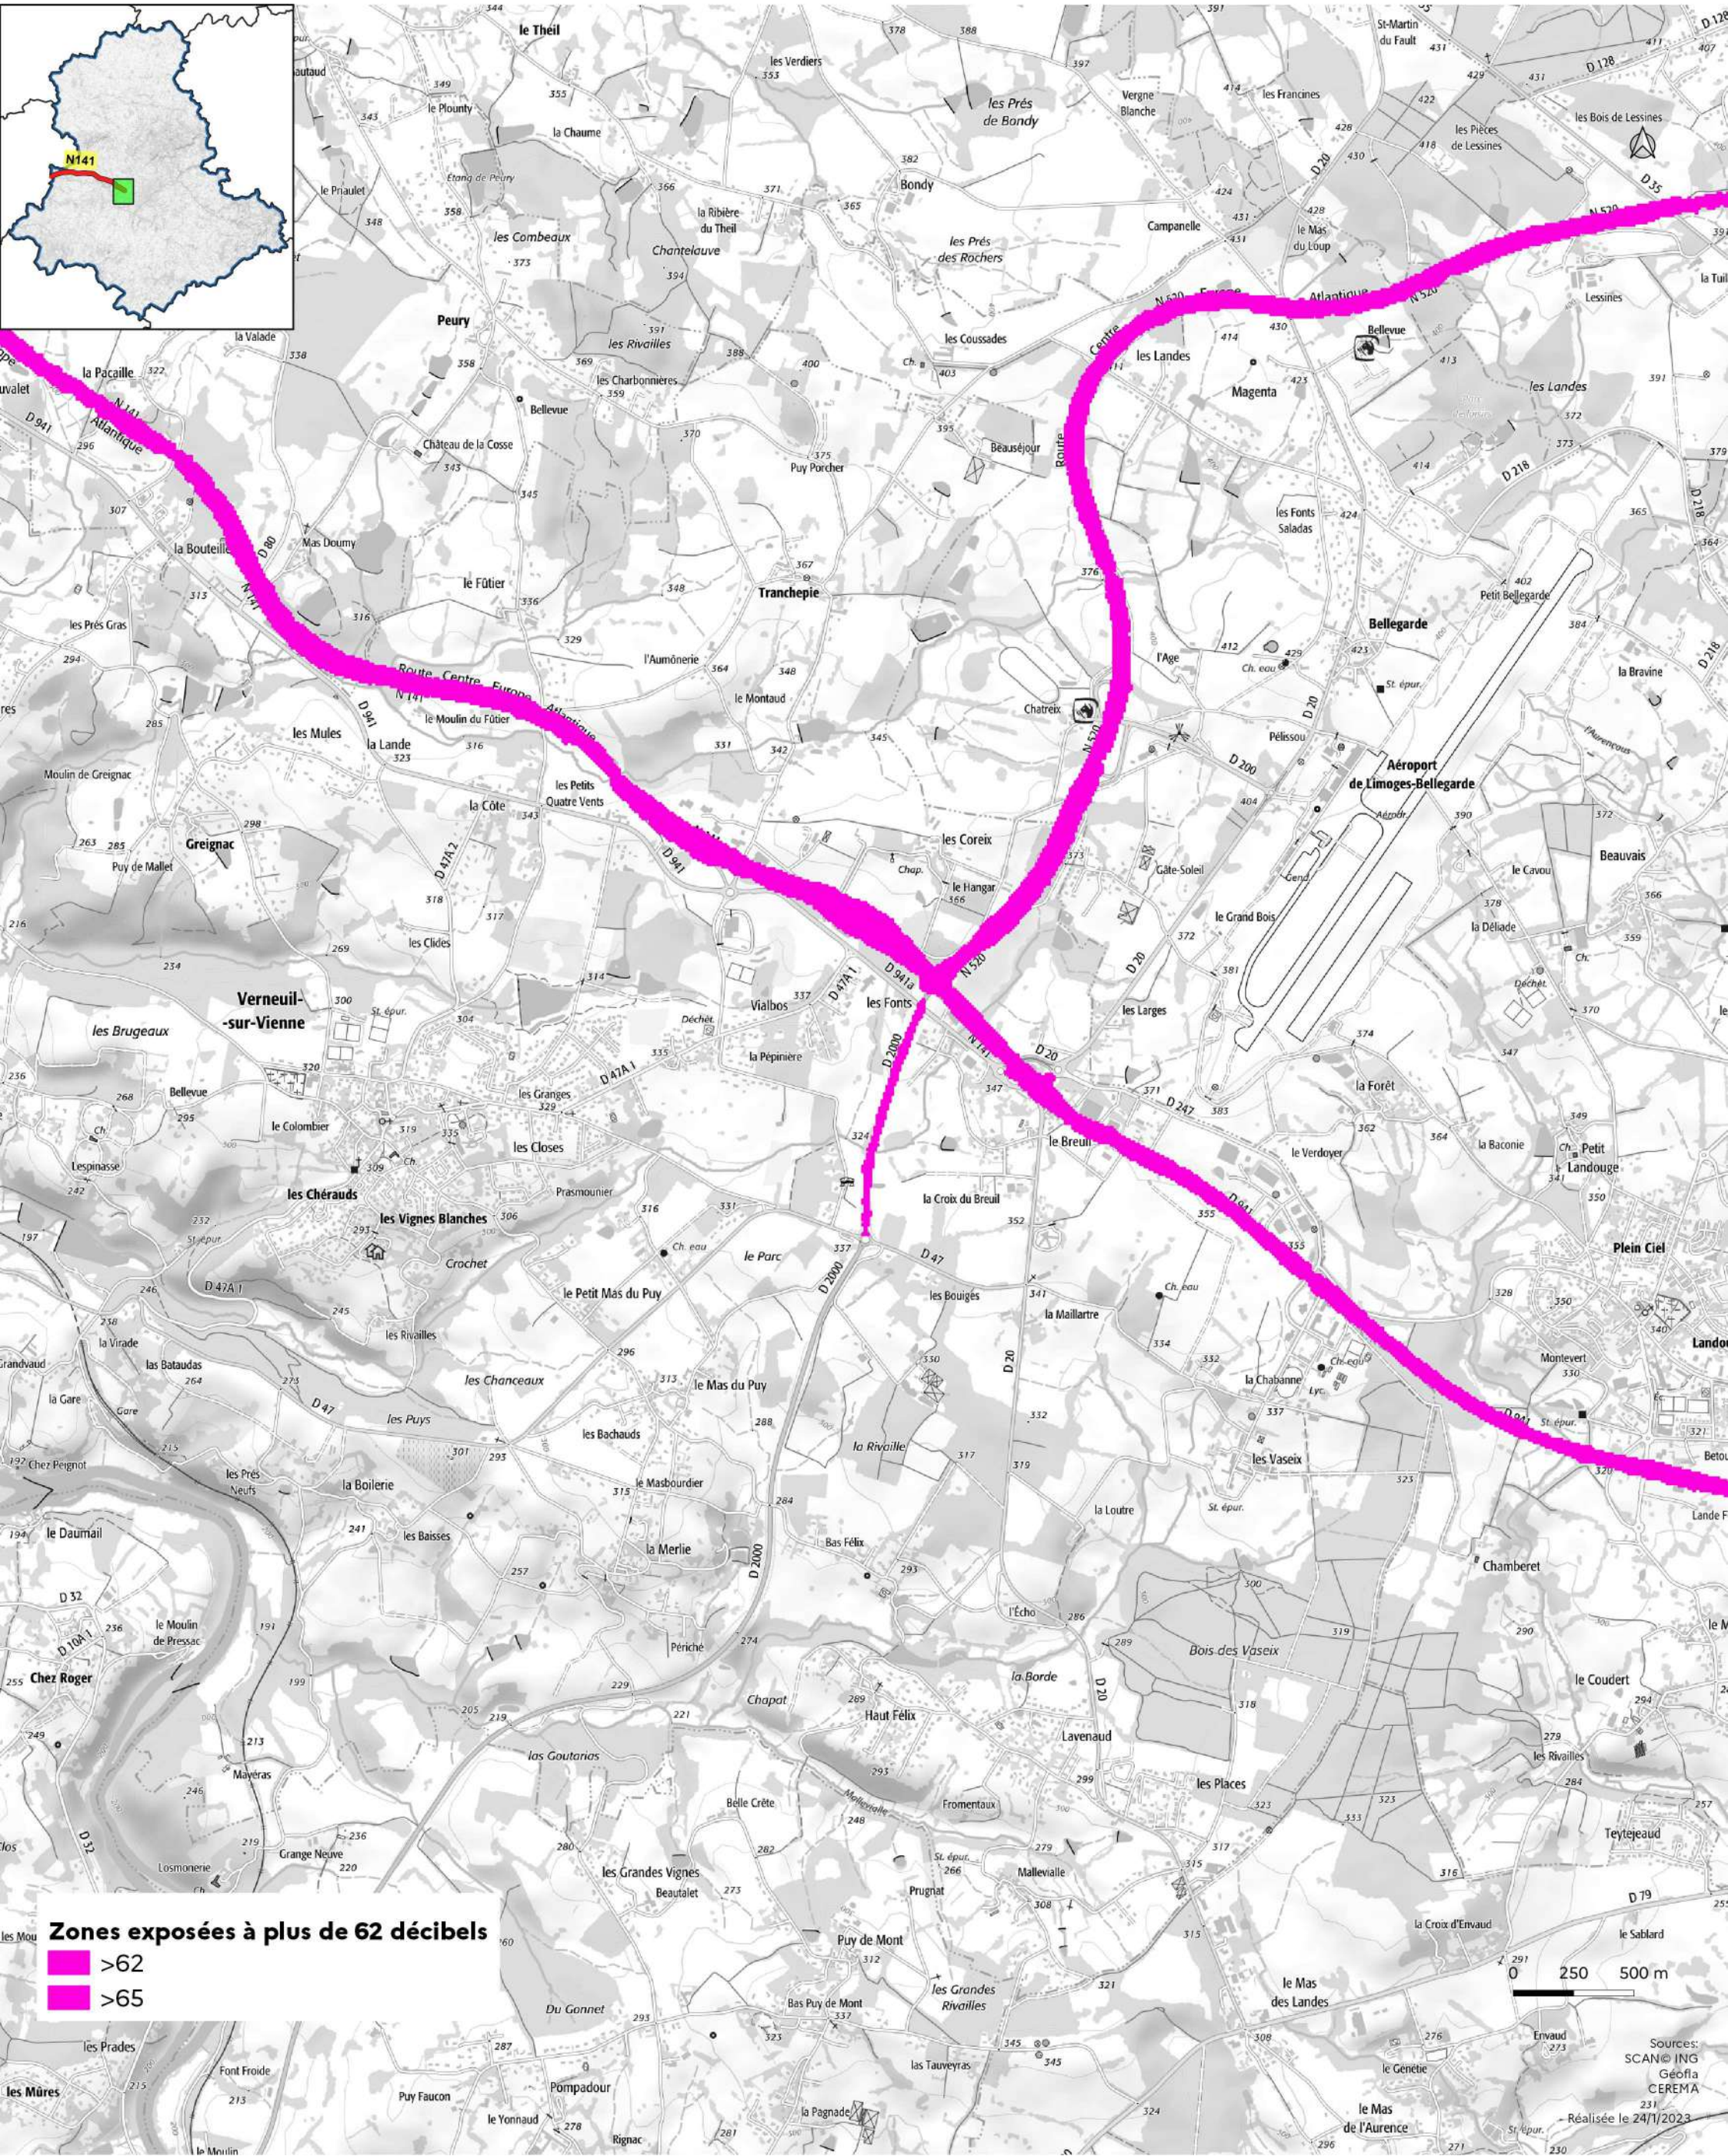

**PRÉFÈTE
DE LA HAUTE-VIENNE**

Liberté
Égalité
Fraternité

- Département de la Haute-Vienne -

Direction
Départementale des
Territoires

DDT de la Haute-Vienne
/SIT/MCAT
Immeuble PASTEL
CS 43217
22 rue des Pénitents Blancs
87032 Limoges CEDEX

Cartes des zones exposées au bruit du réseau routier

- N 141 (6) : carte de type c (indicateur In) -

Janvier 2023

Zones exposées à plus de 62 décibels

- >62
- >65

Sources: SCAN@ING
Géofla
CEREMA
Réalisée le 24/1/2023