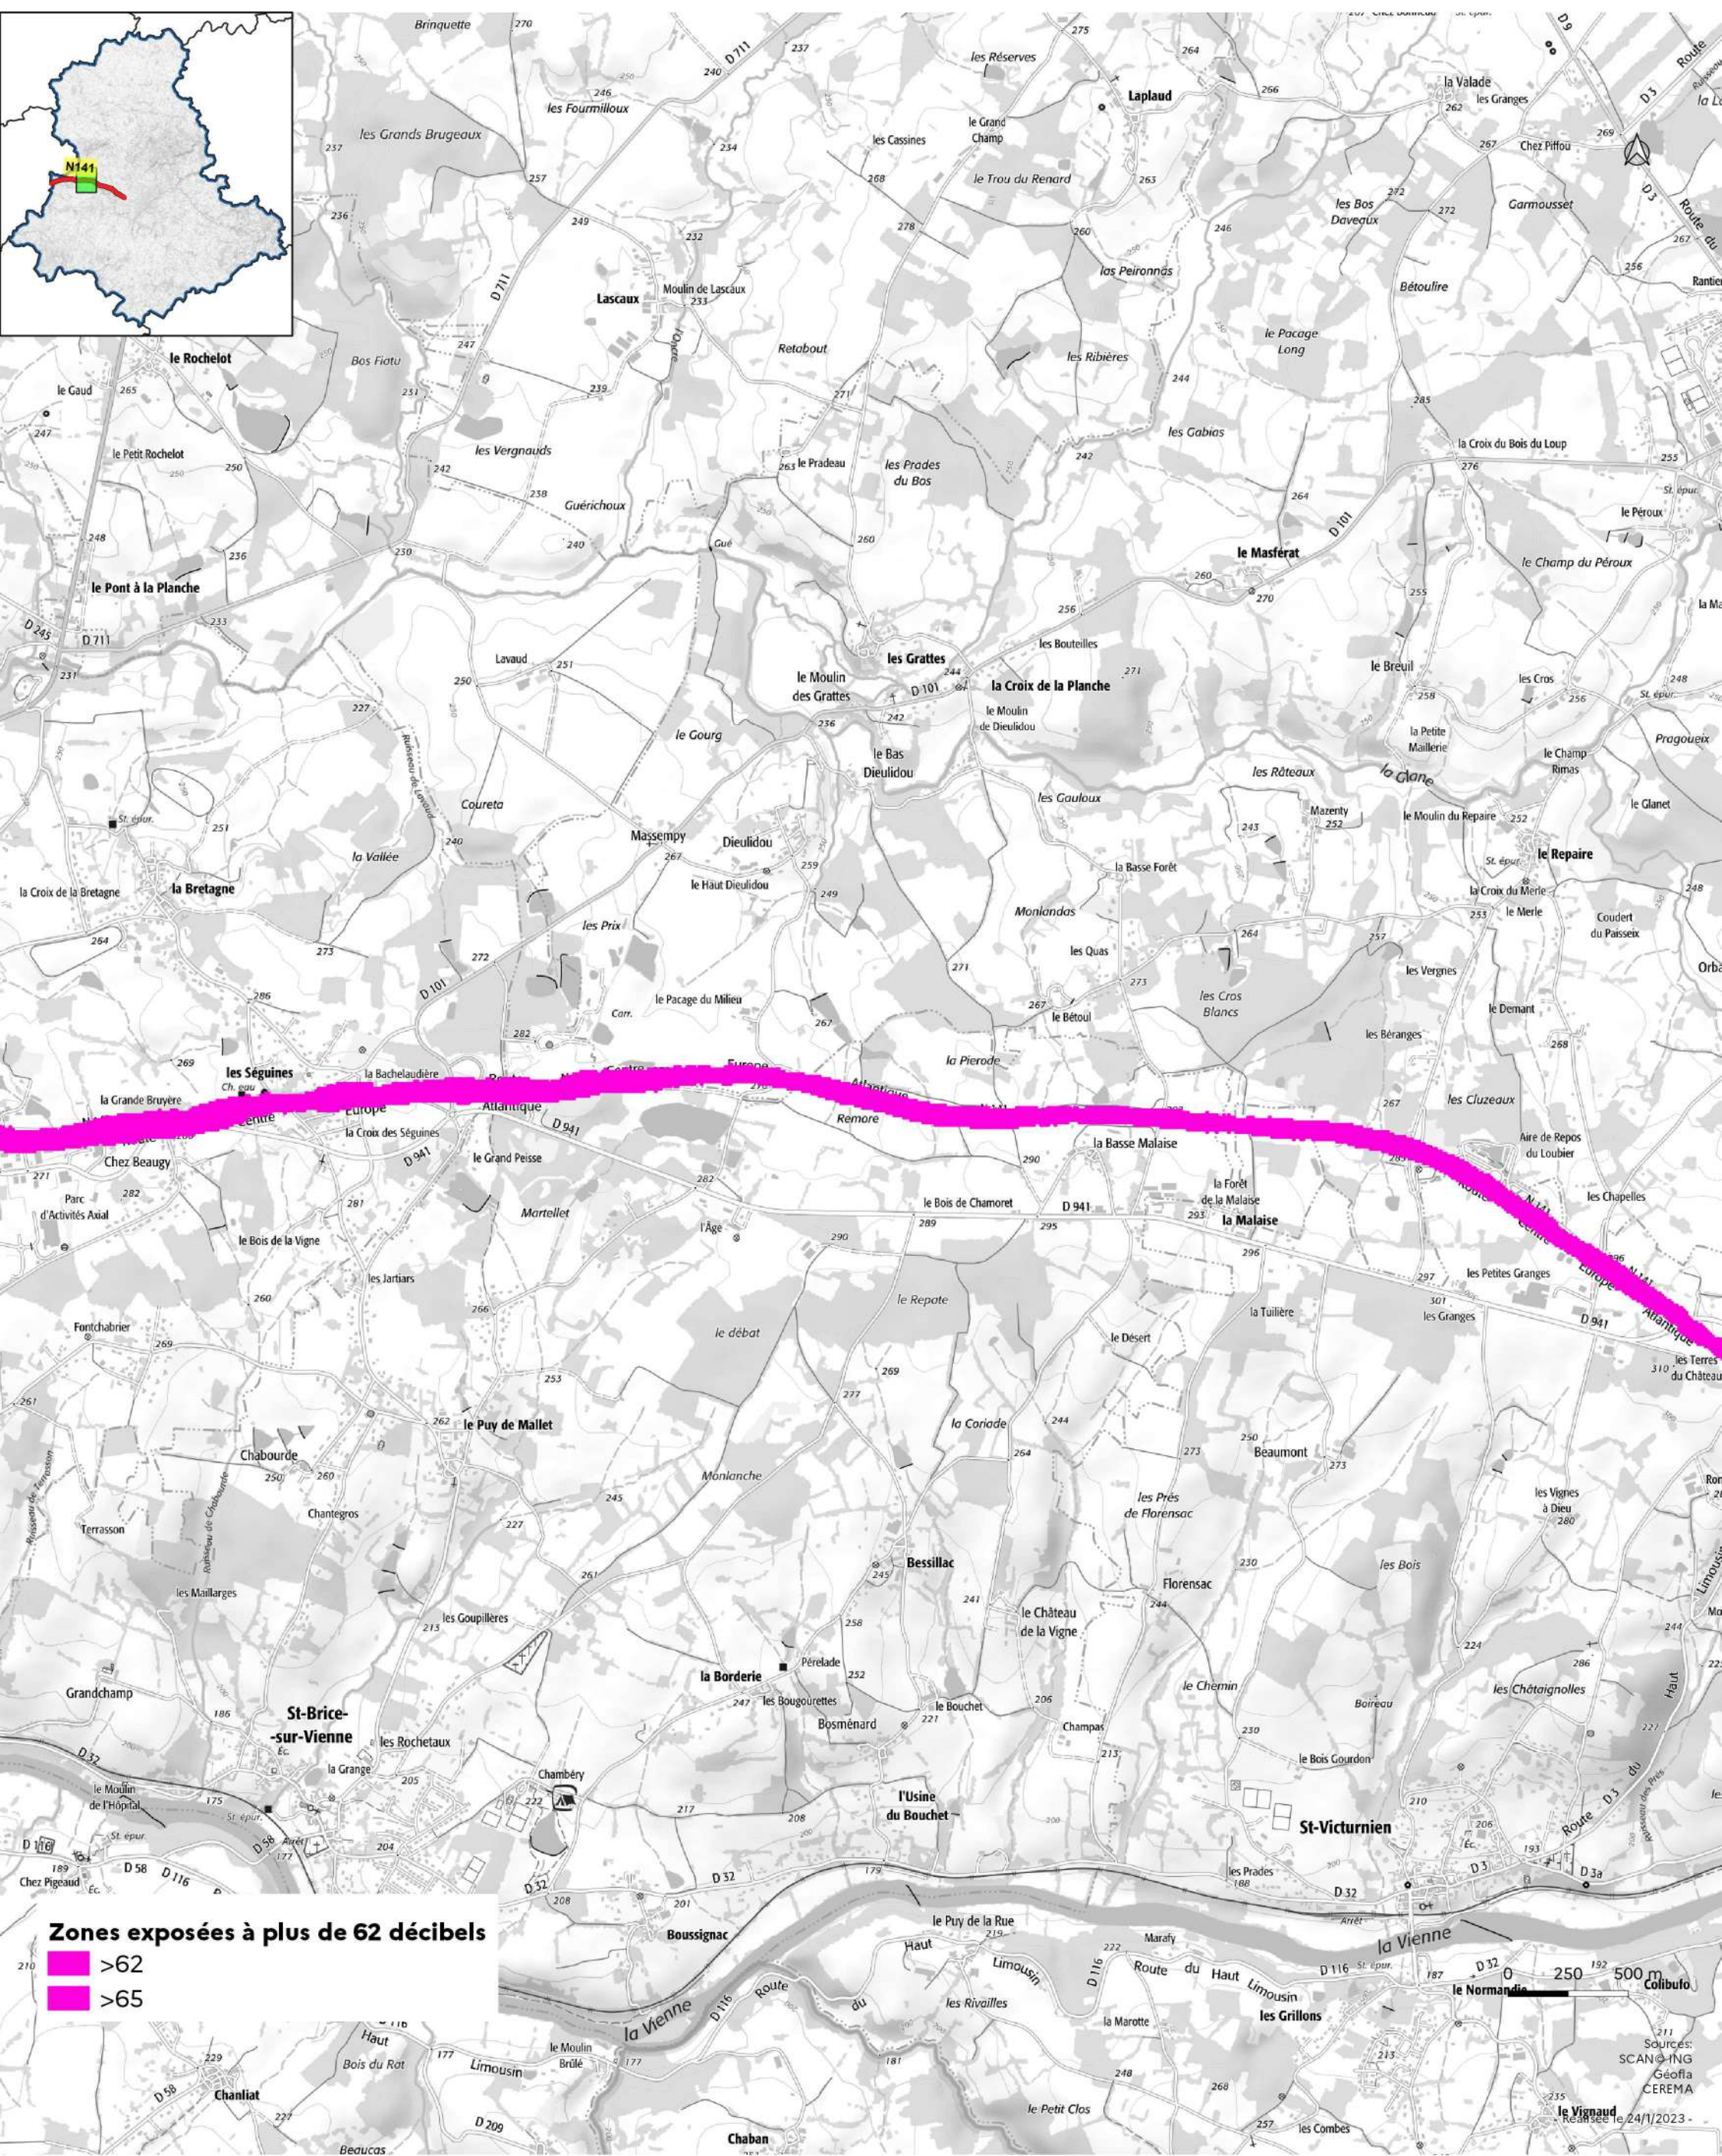

Cartes des zones exposées au bruit du réseau routier

DDT de la Haute-Vienne
/SIT/MCAT
Immeuble PASTEL
CS 43217
22 rue des Pénitents Blancs
87032 Limoges CEDEX

- N 141 (3) : carte de type c (indicateur In) -

Janvier 2023

Zones exposées à plus de 62 décibels

- >62
- >65