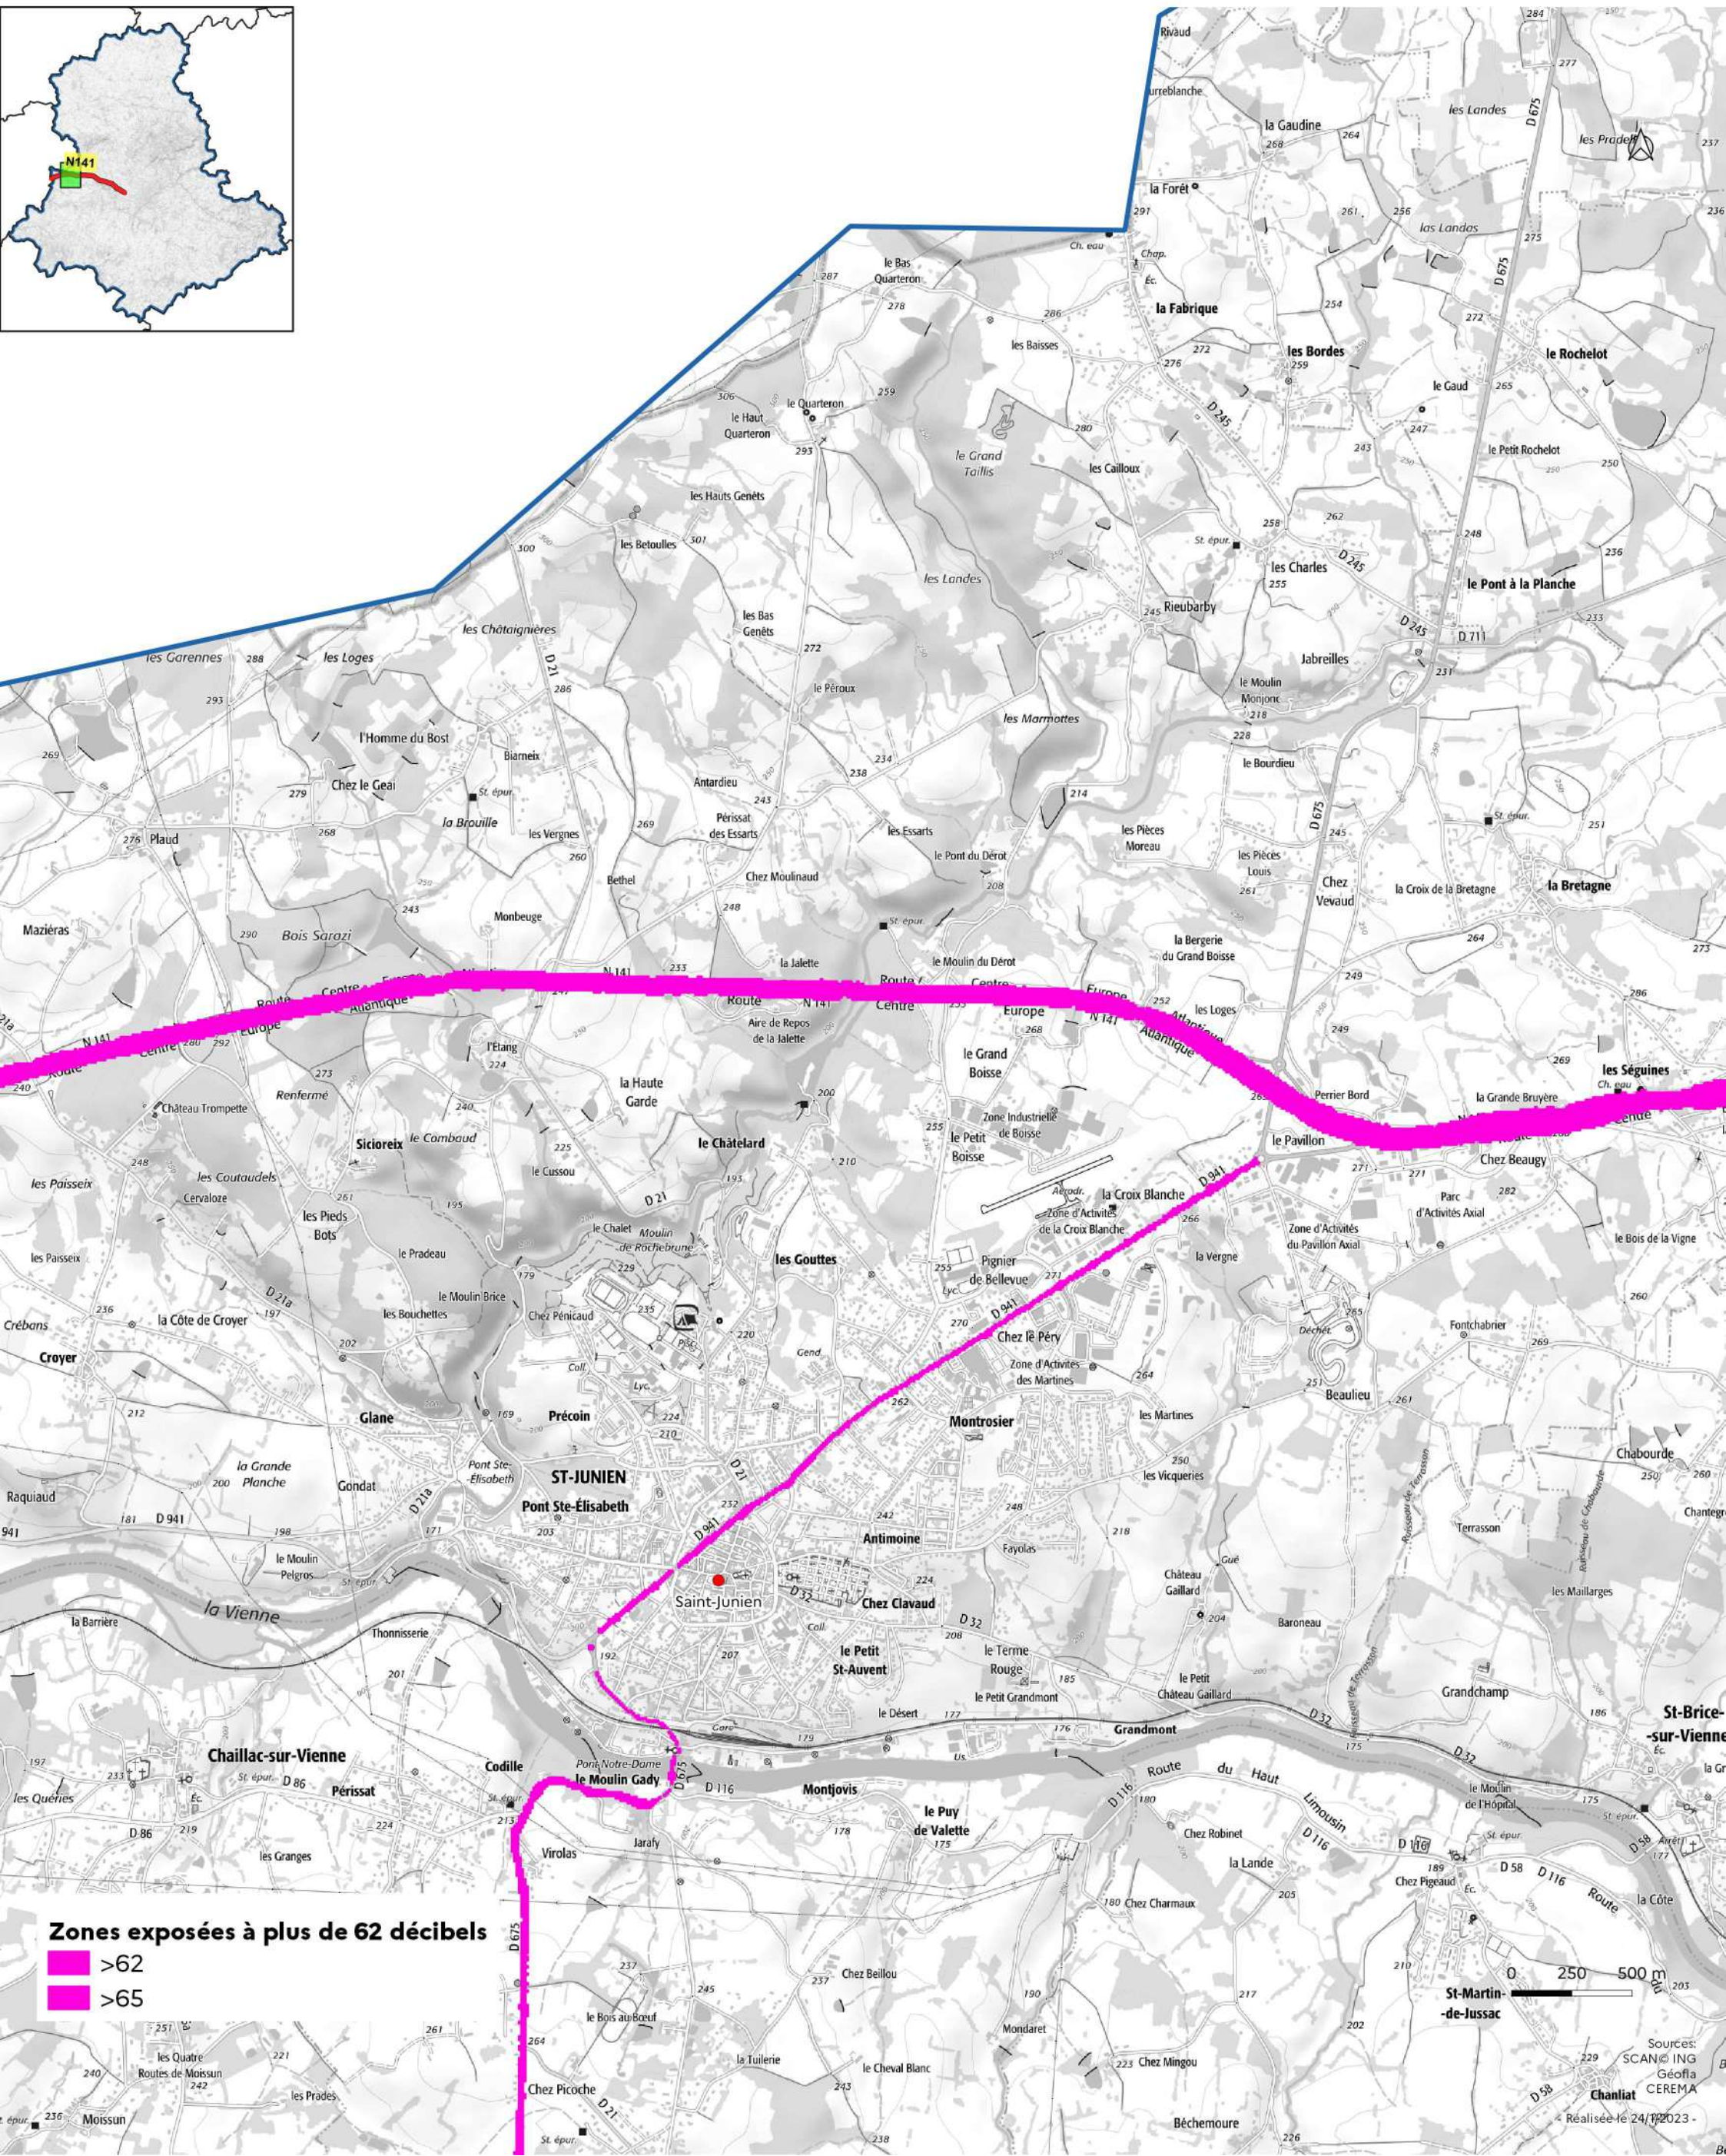

Cartes des zones exposées au bruit du réseau routier

- N 141 (2) : carte de type c (indicateur In) -

Janvier 2023

Zones exposées à plus de 62 décibels

- >62
- >65

Sources:
SCAN@ING
GéoFla
CEREMA
Réalisée le 24/1/2023