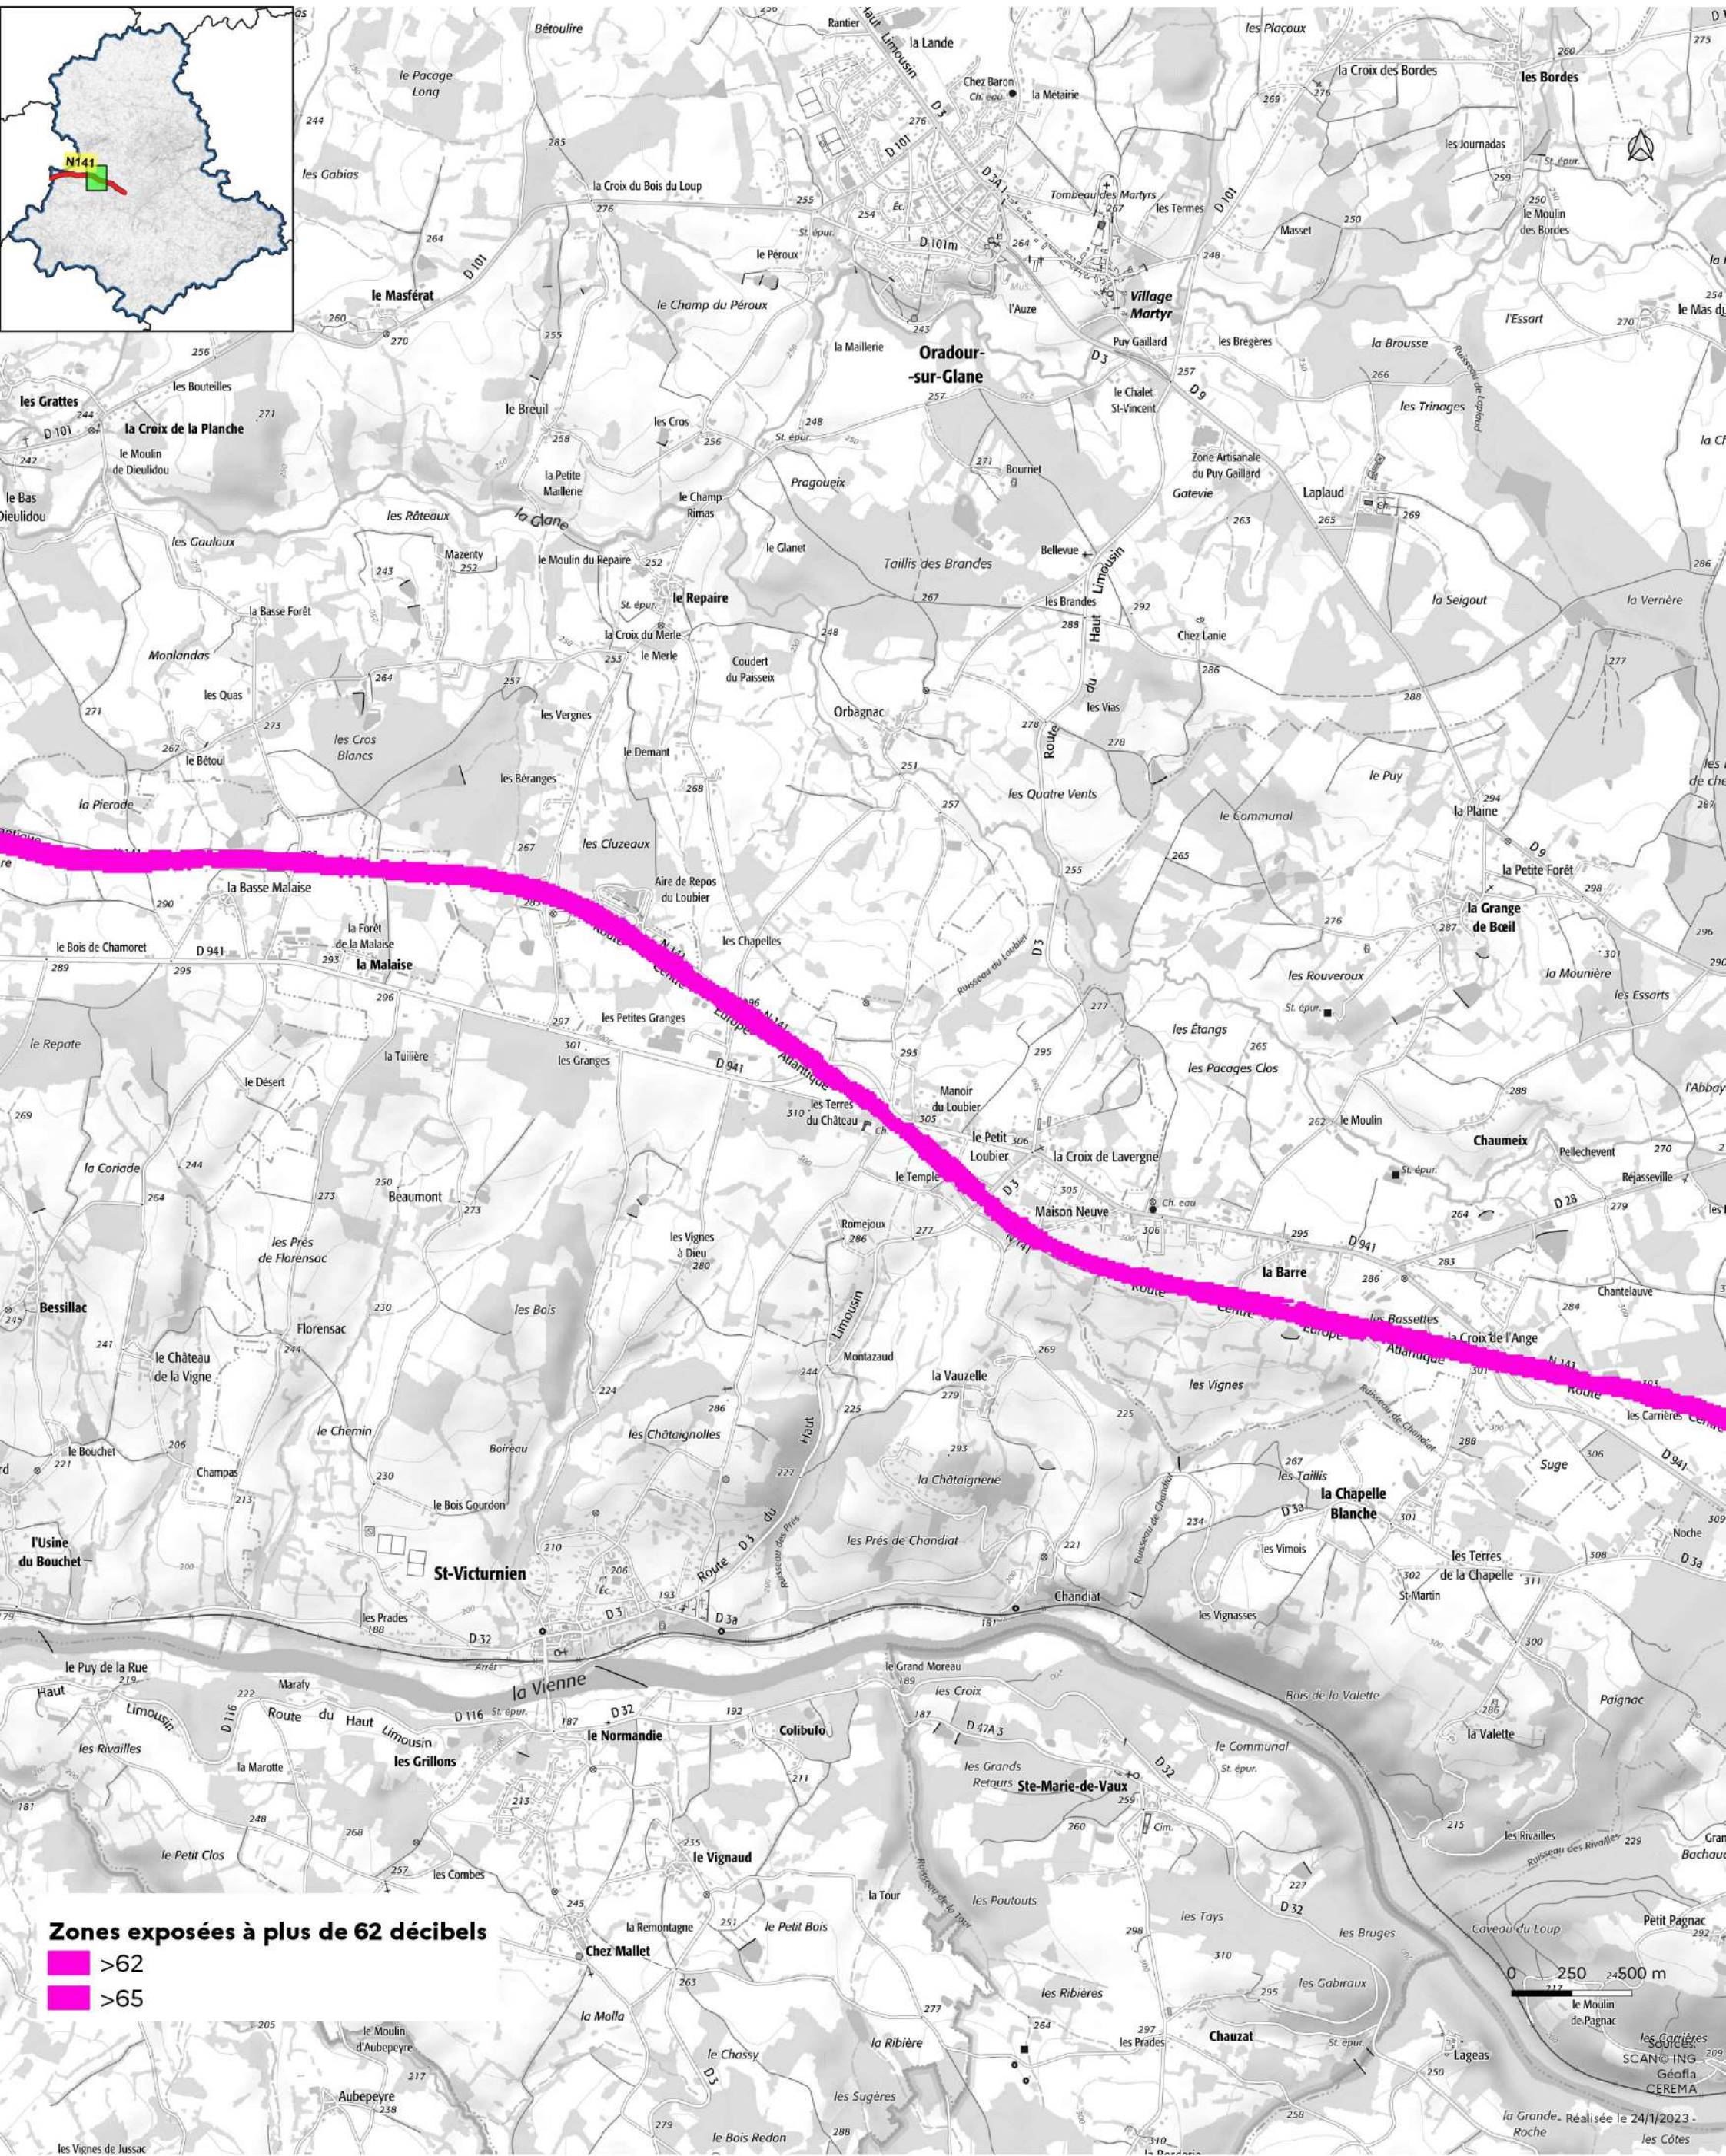

**PRÉFÈTE
DE LA HAUTE-VIENNE**

Liberté
Égalité
Fraternité

- Département de la Haute-Vienne -

Direction
Départementale des
Territoires

DDT de la Haute-Vienne
/SIT/MCAT
Immeuble PASTEL
CS 43217
22 rue des Pénitents Blancs
87032 Limoges CEDEX

Cartes des zones exposées au bruit du réseau routier

- N 141 (4) : carte de type c (indicateur In) -

Janvier 2023