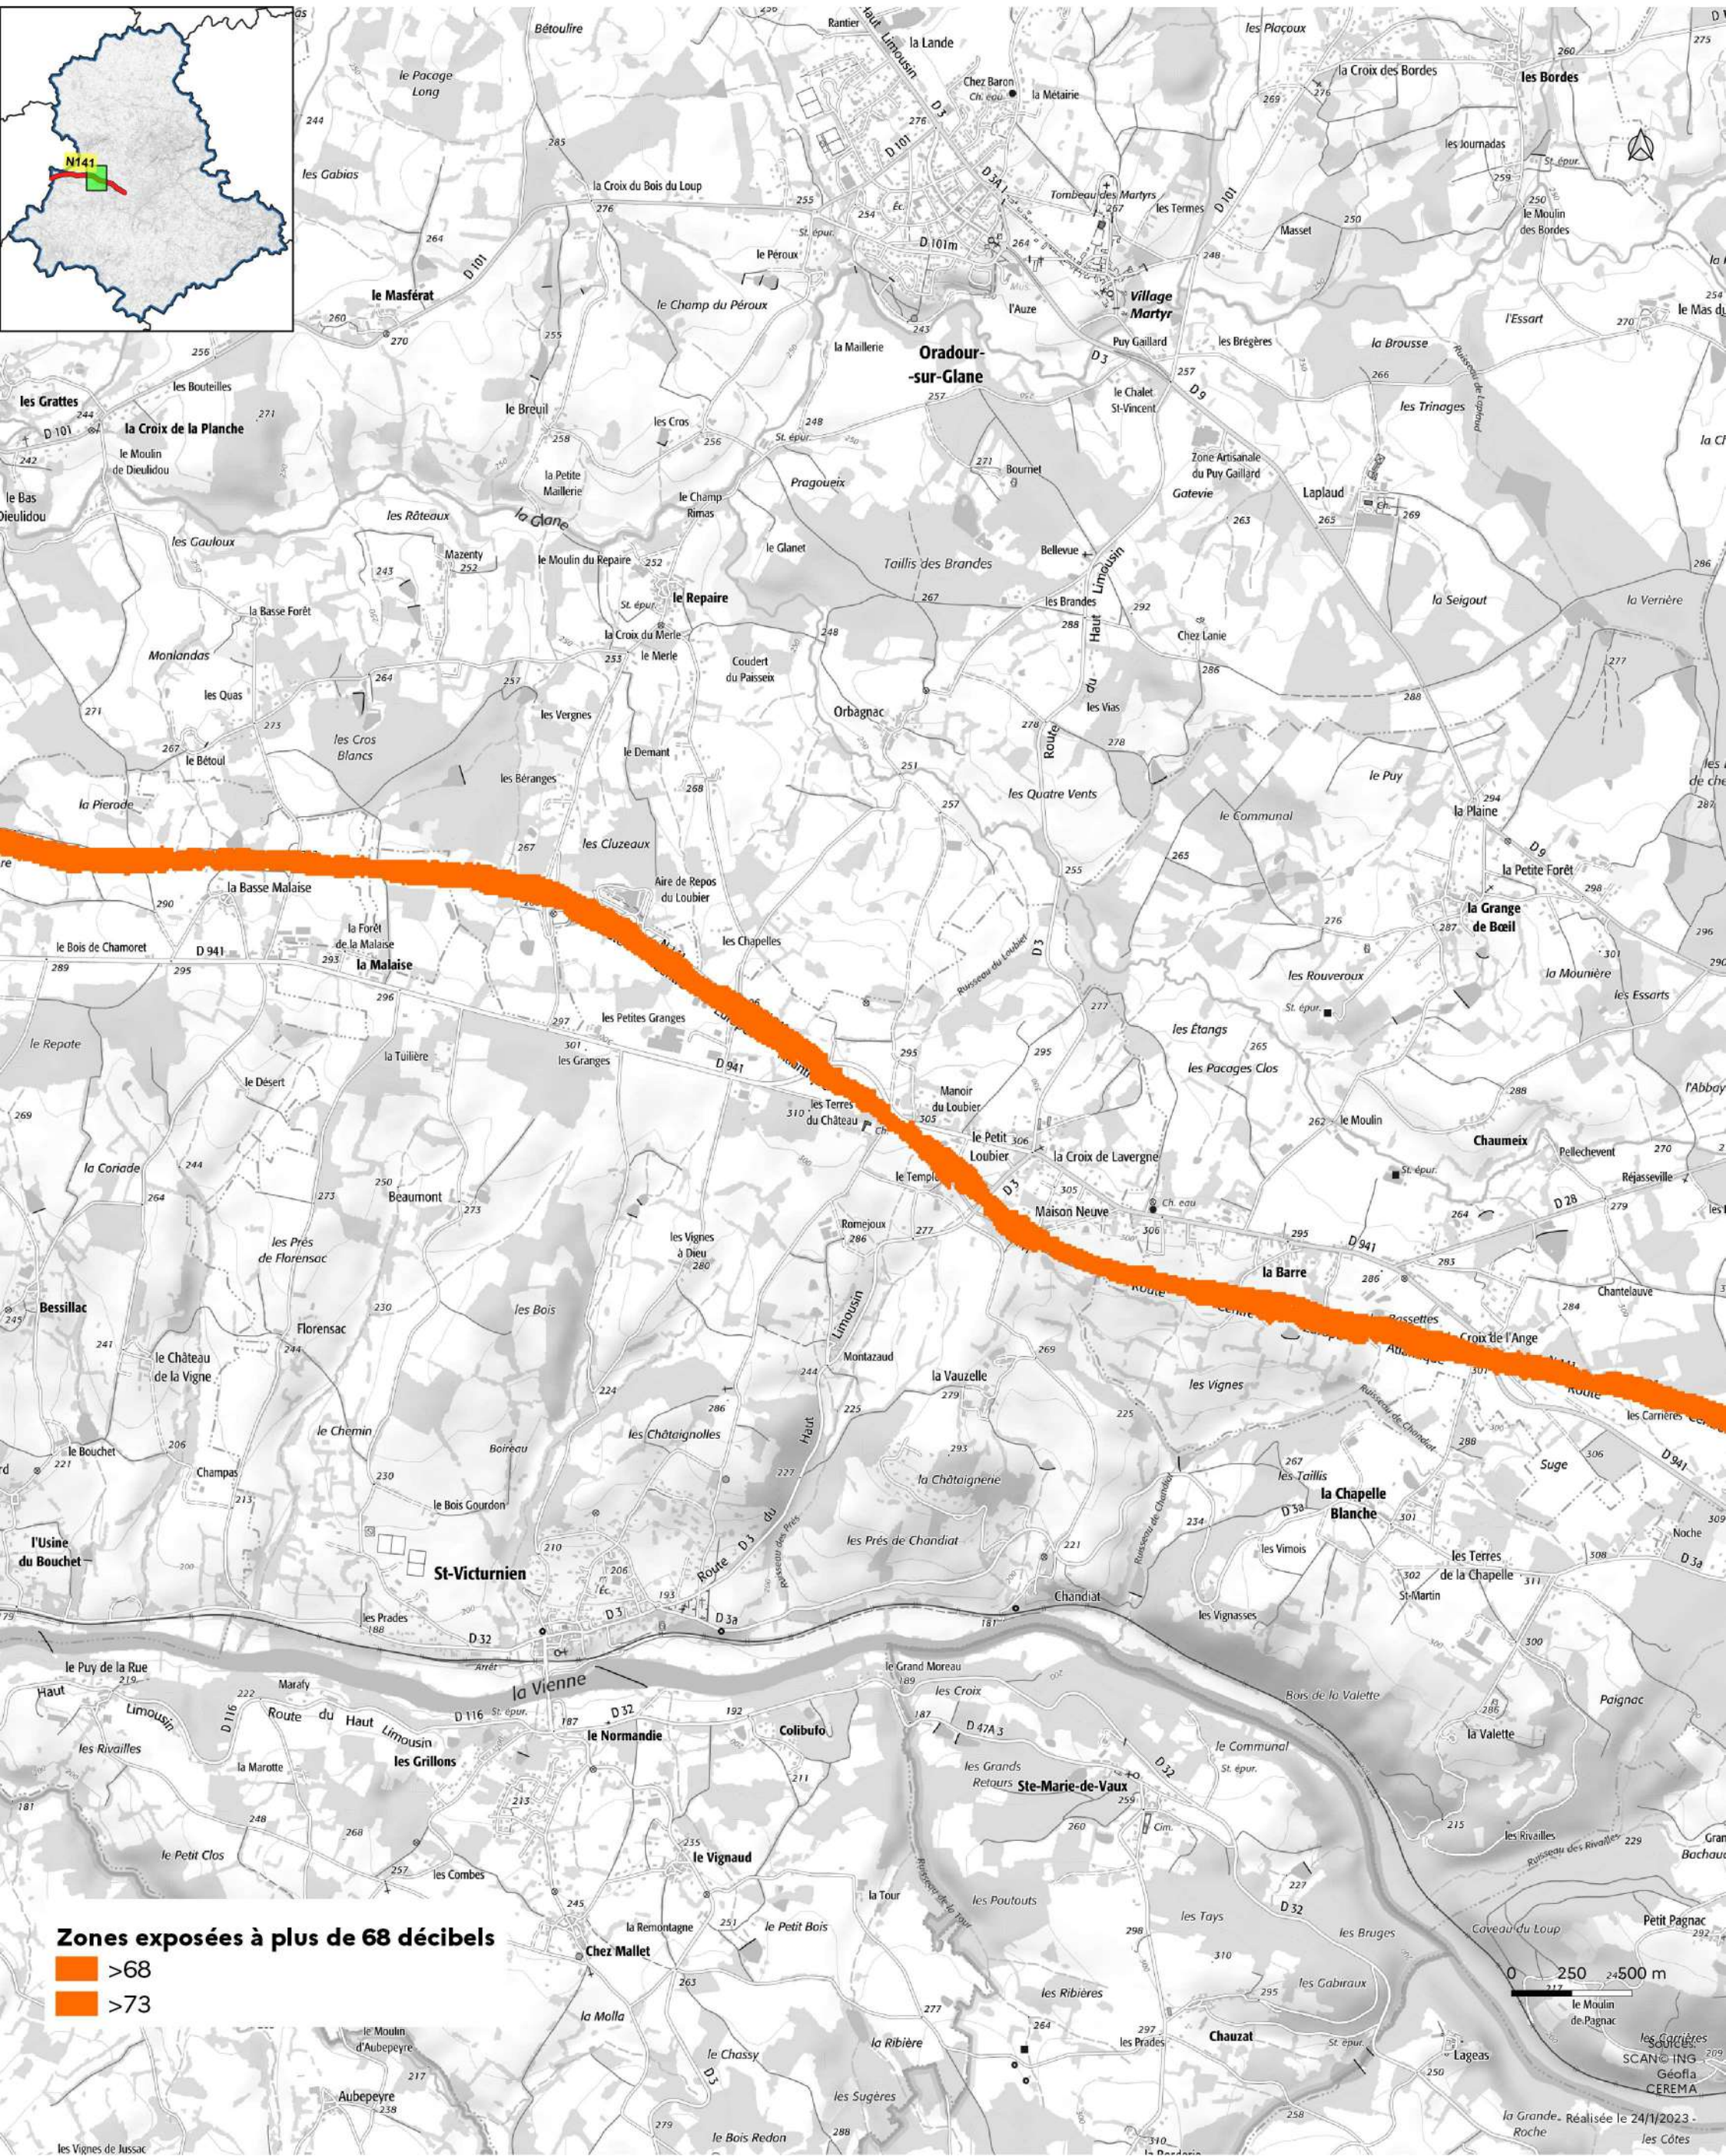

Cartes des zones exposées au bruit du réseau routier

DDT de la Haute-Vienne
/SIT/MCAT
Immeuble PASTEL
CS 43217
22 rue des Pénitents Blancs
87032 Limoges CEDEX

- N 141 (4) : carte de type c (indicateur Iden) -

Janvier 2023

Zones exposées à plus de 68 décibels

>68

>73

0 250 500 m

SCANING Géofla CEREMA

la Grande - Réalisée le 24/1/2023 - Roche les Côtes