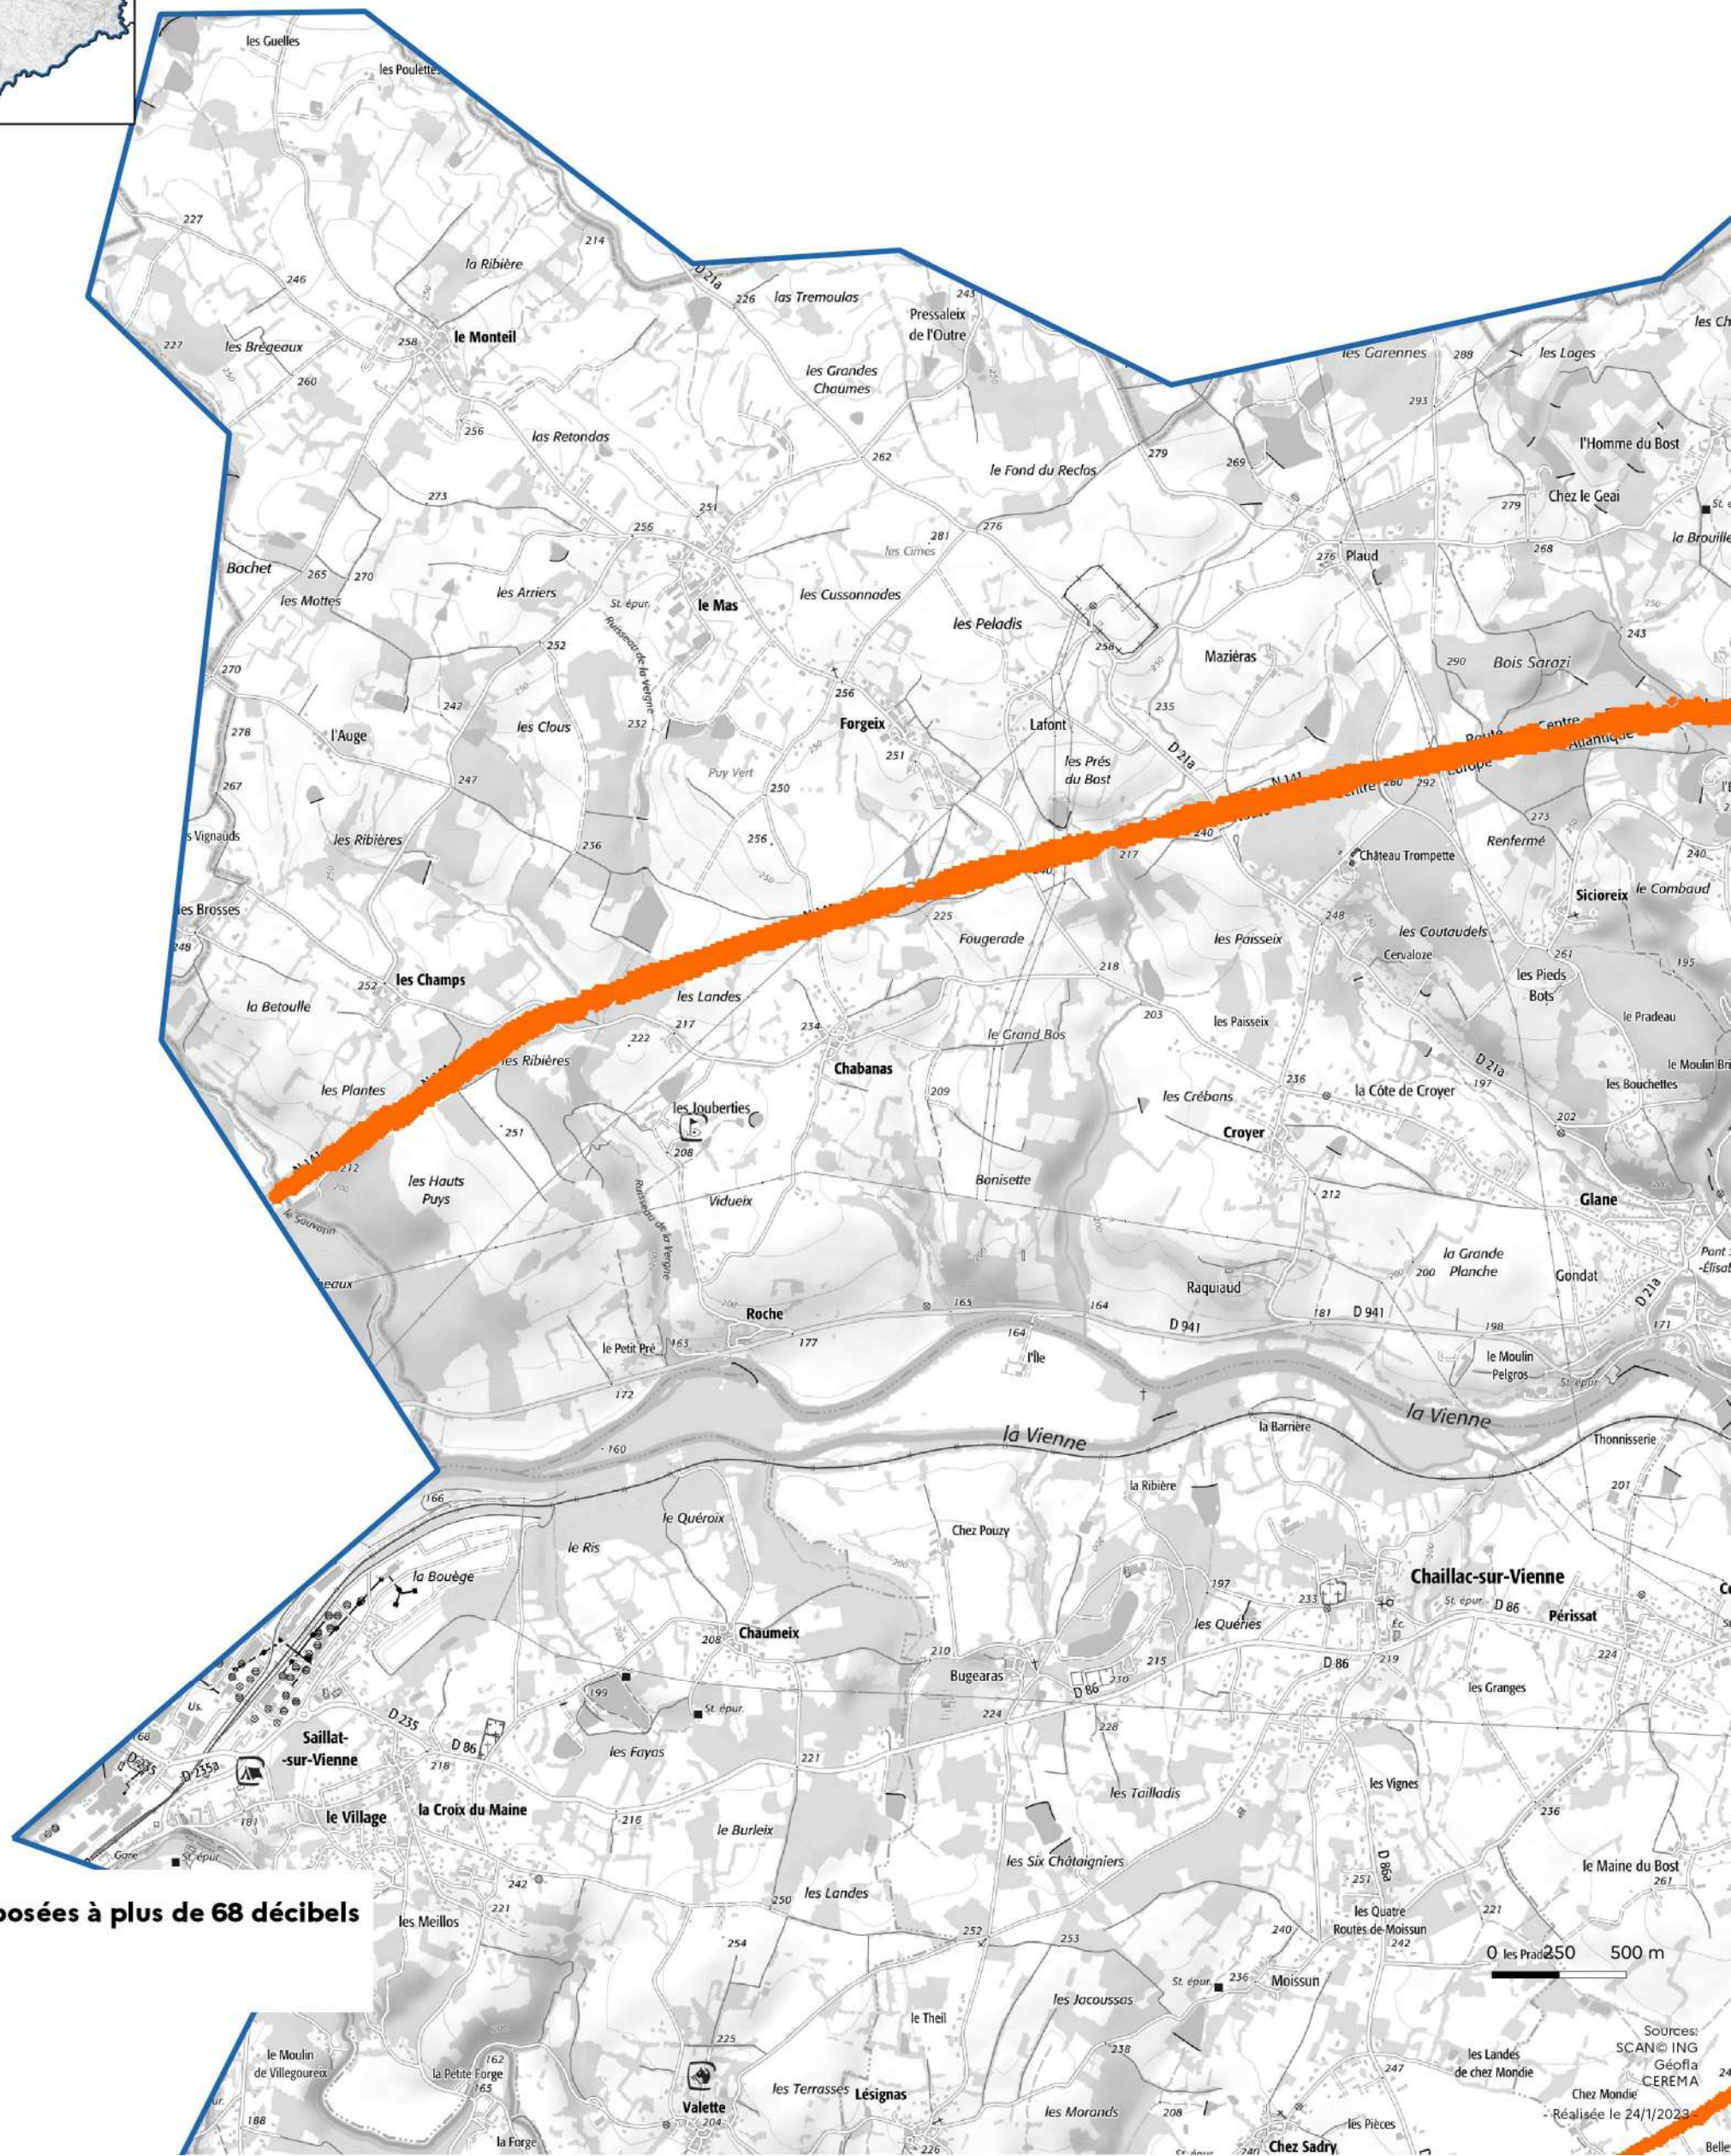

# Cartes des zones exposées au bruit du réseau routier

- N 141 (1) : carte de type c (indicateur Iden) -

Janvier 2023

**Zones exposées à plus de 68 décibels**

- >68
- >73

0 250 500 m

Sources:  
SCAN© ING  
Géofla  
CEREMA  
Réalisée le 24/1/2023