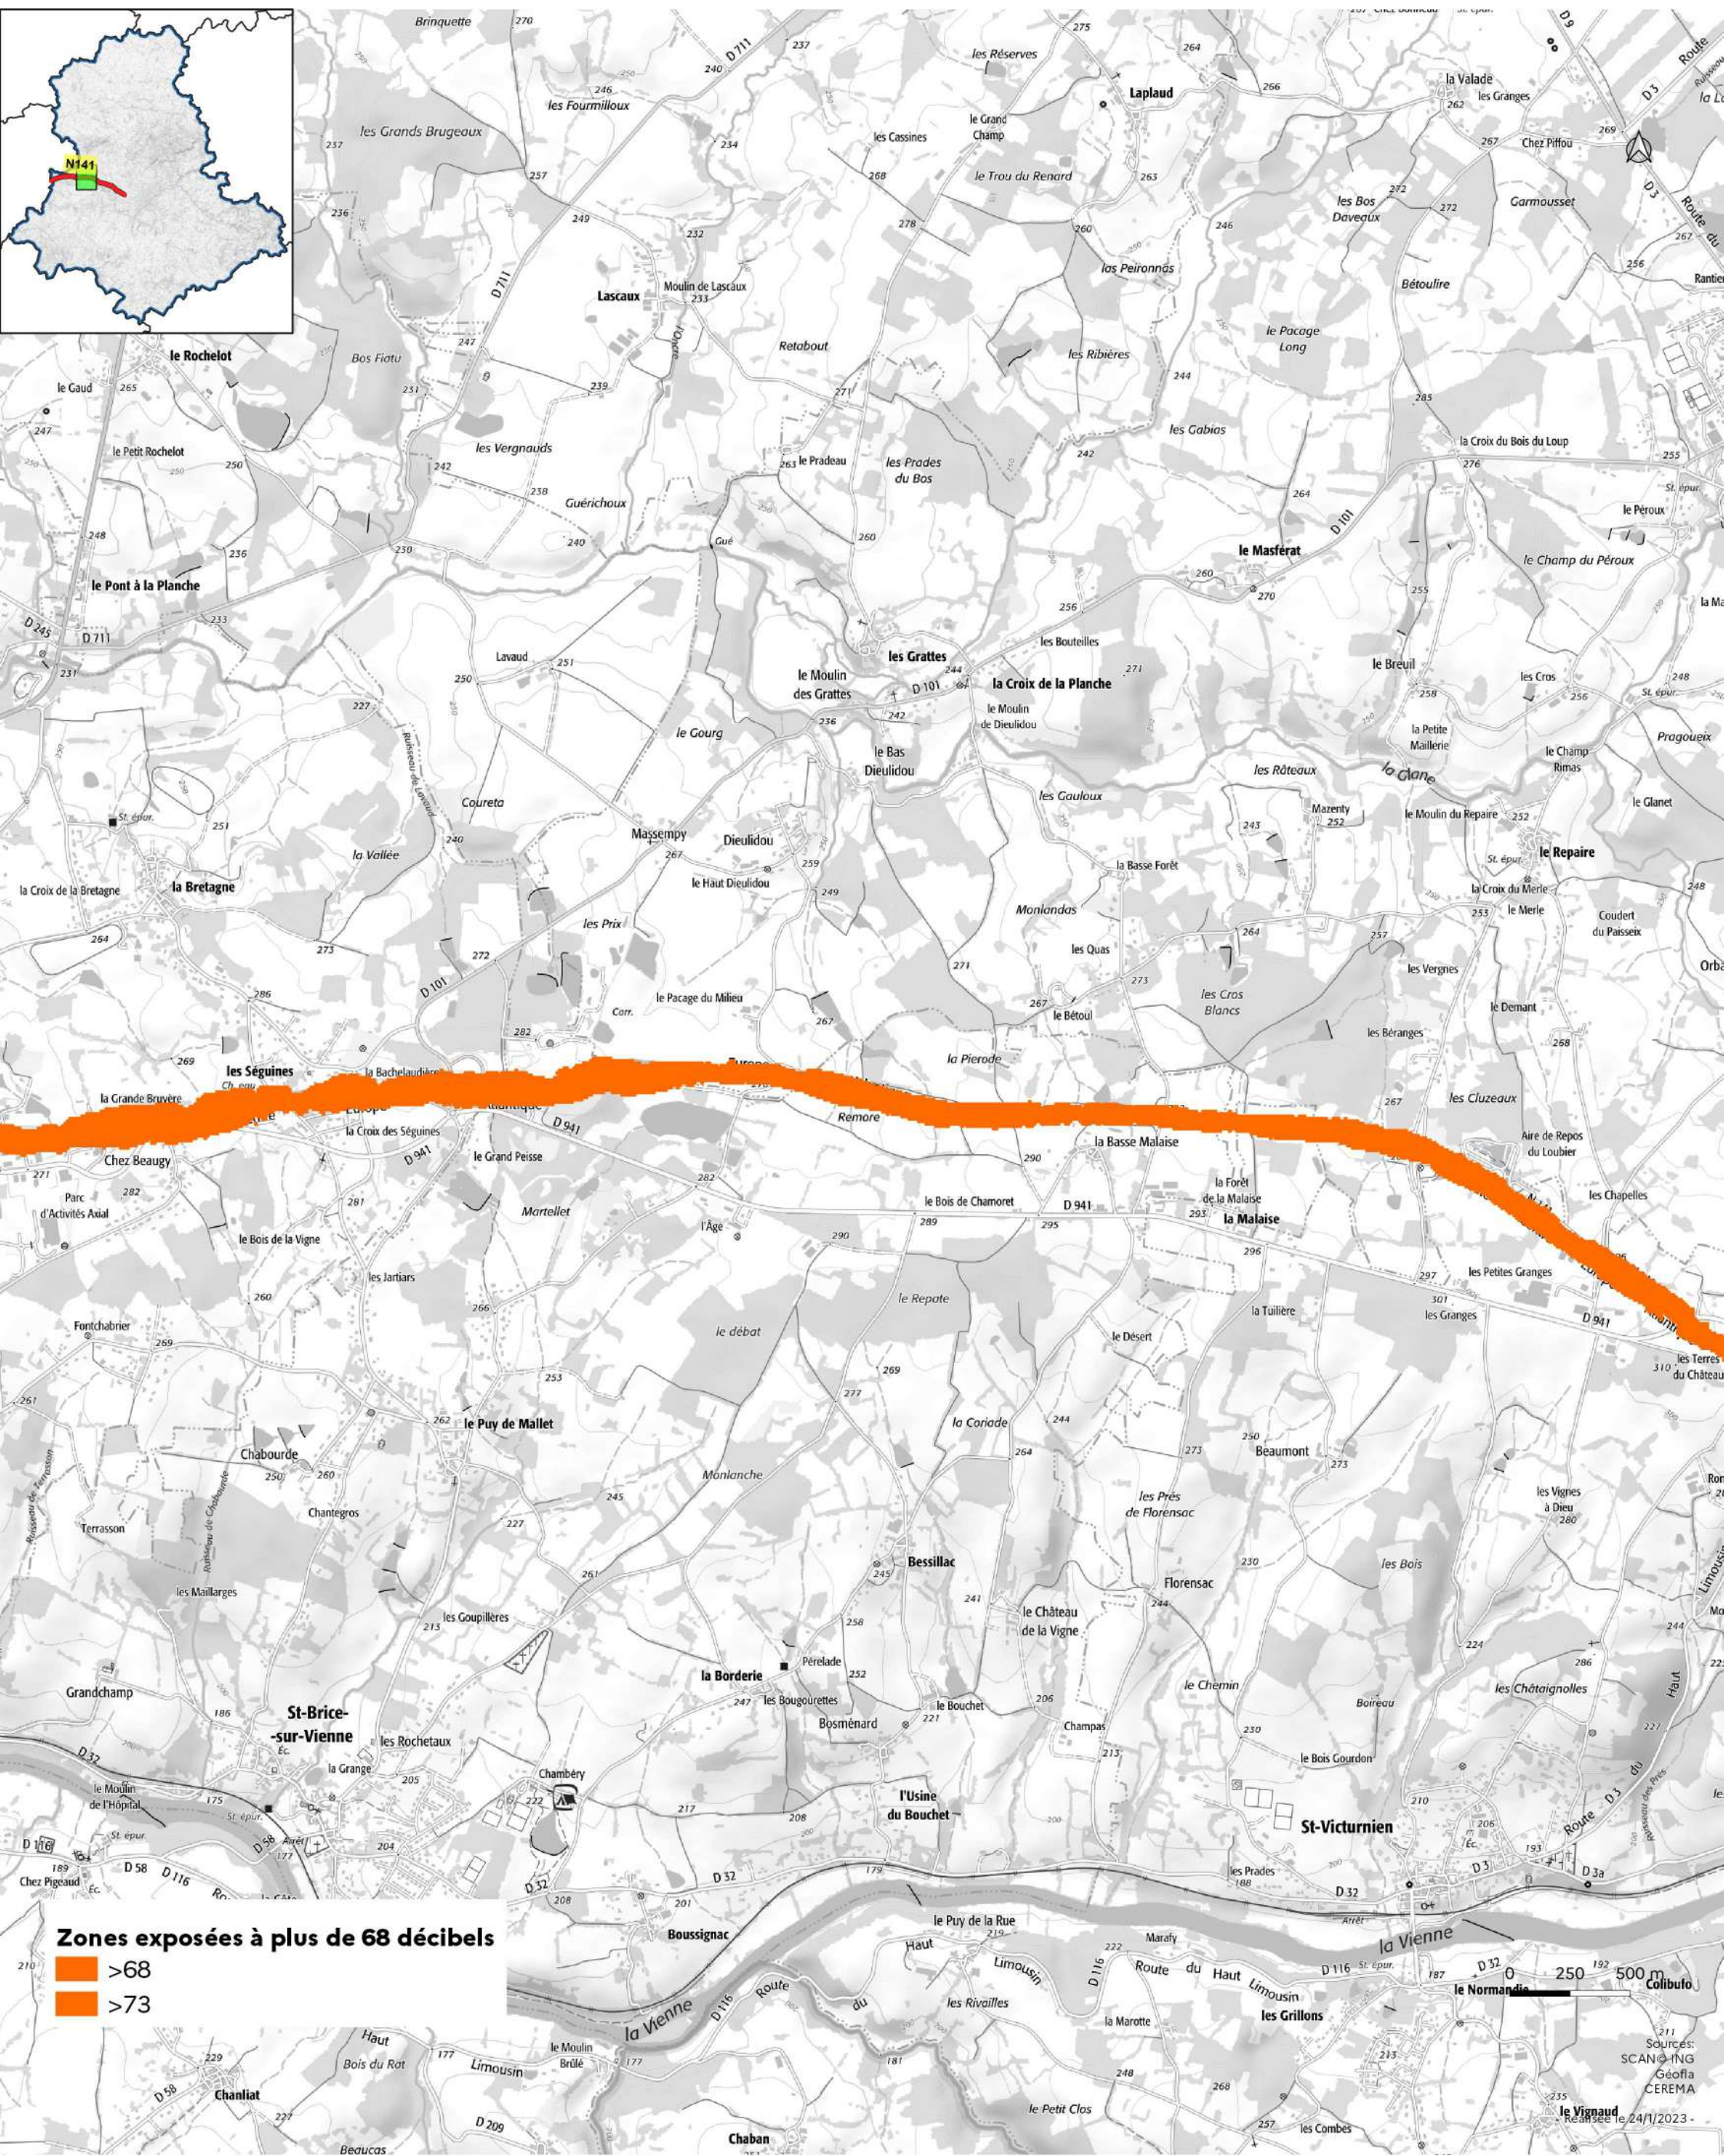

Cartes des zones exposées au bruit du réseau routier

- N 141 (3) : carte de type c (indicateur Iden) -

Janvier 2023