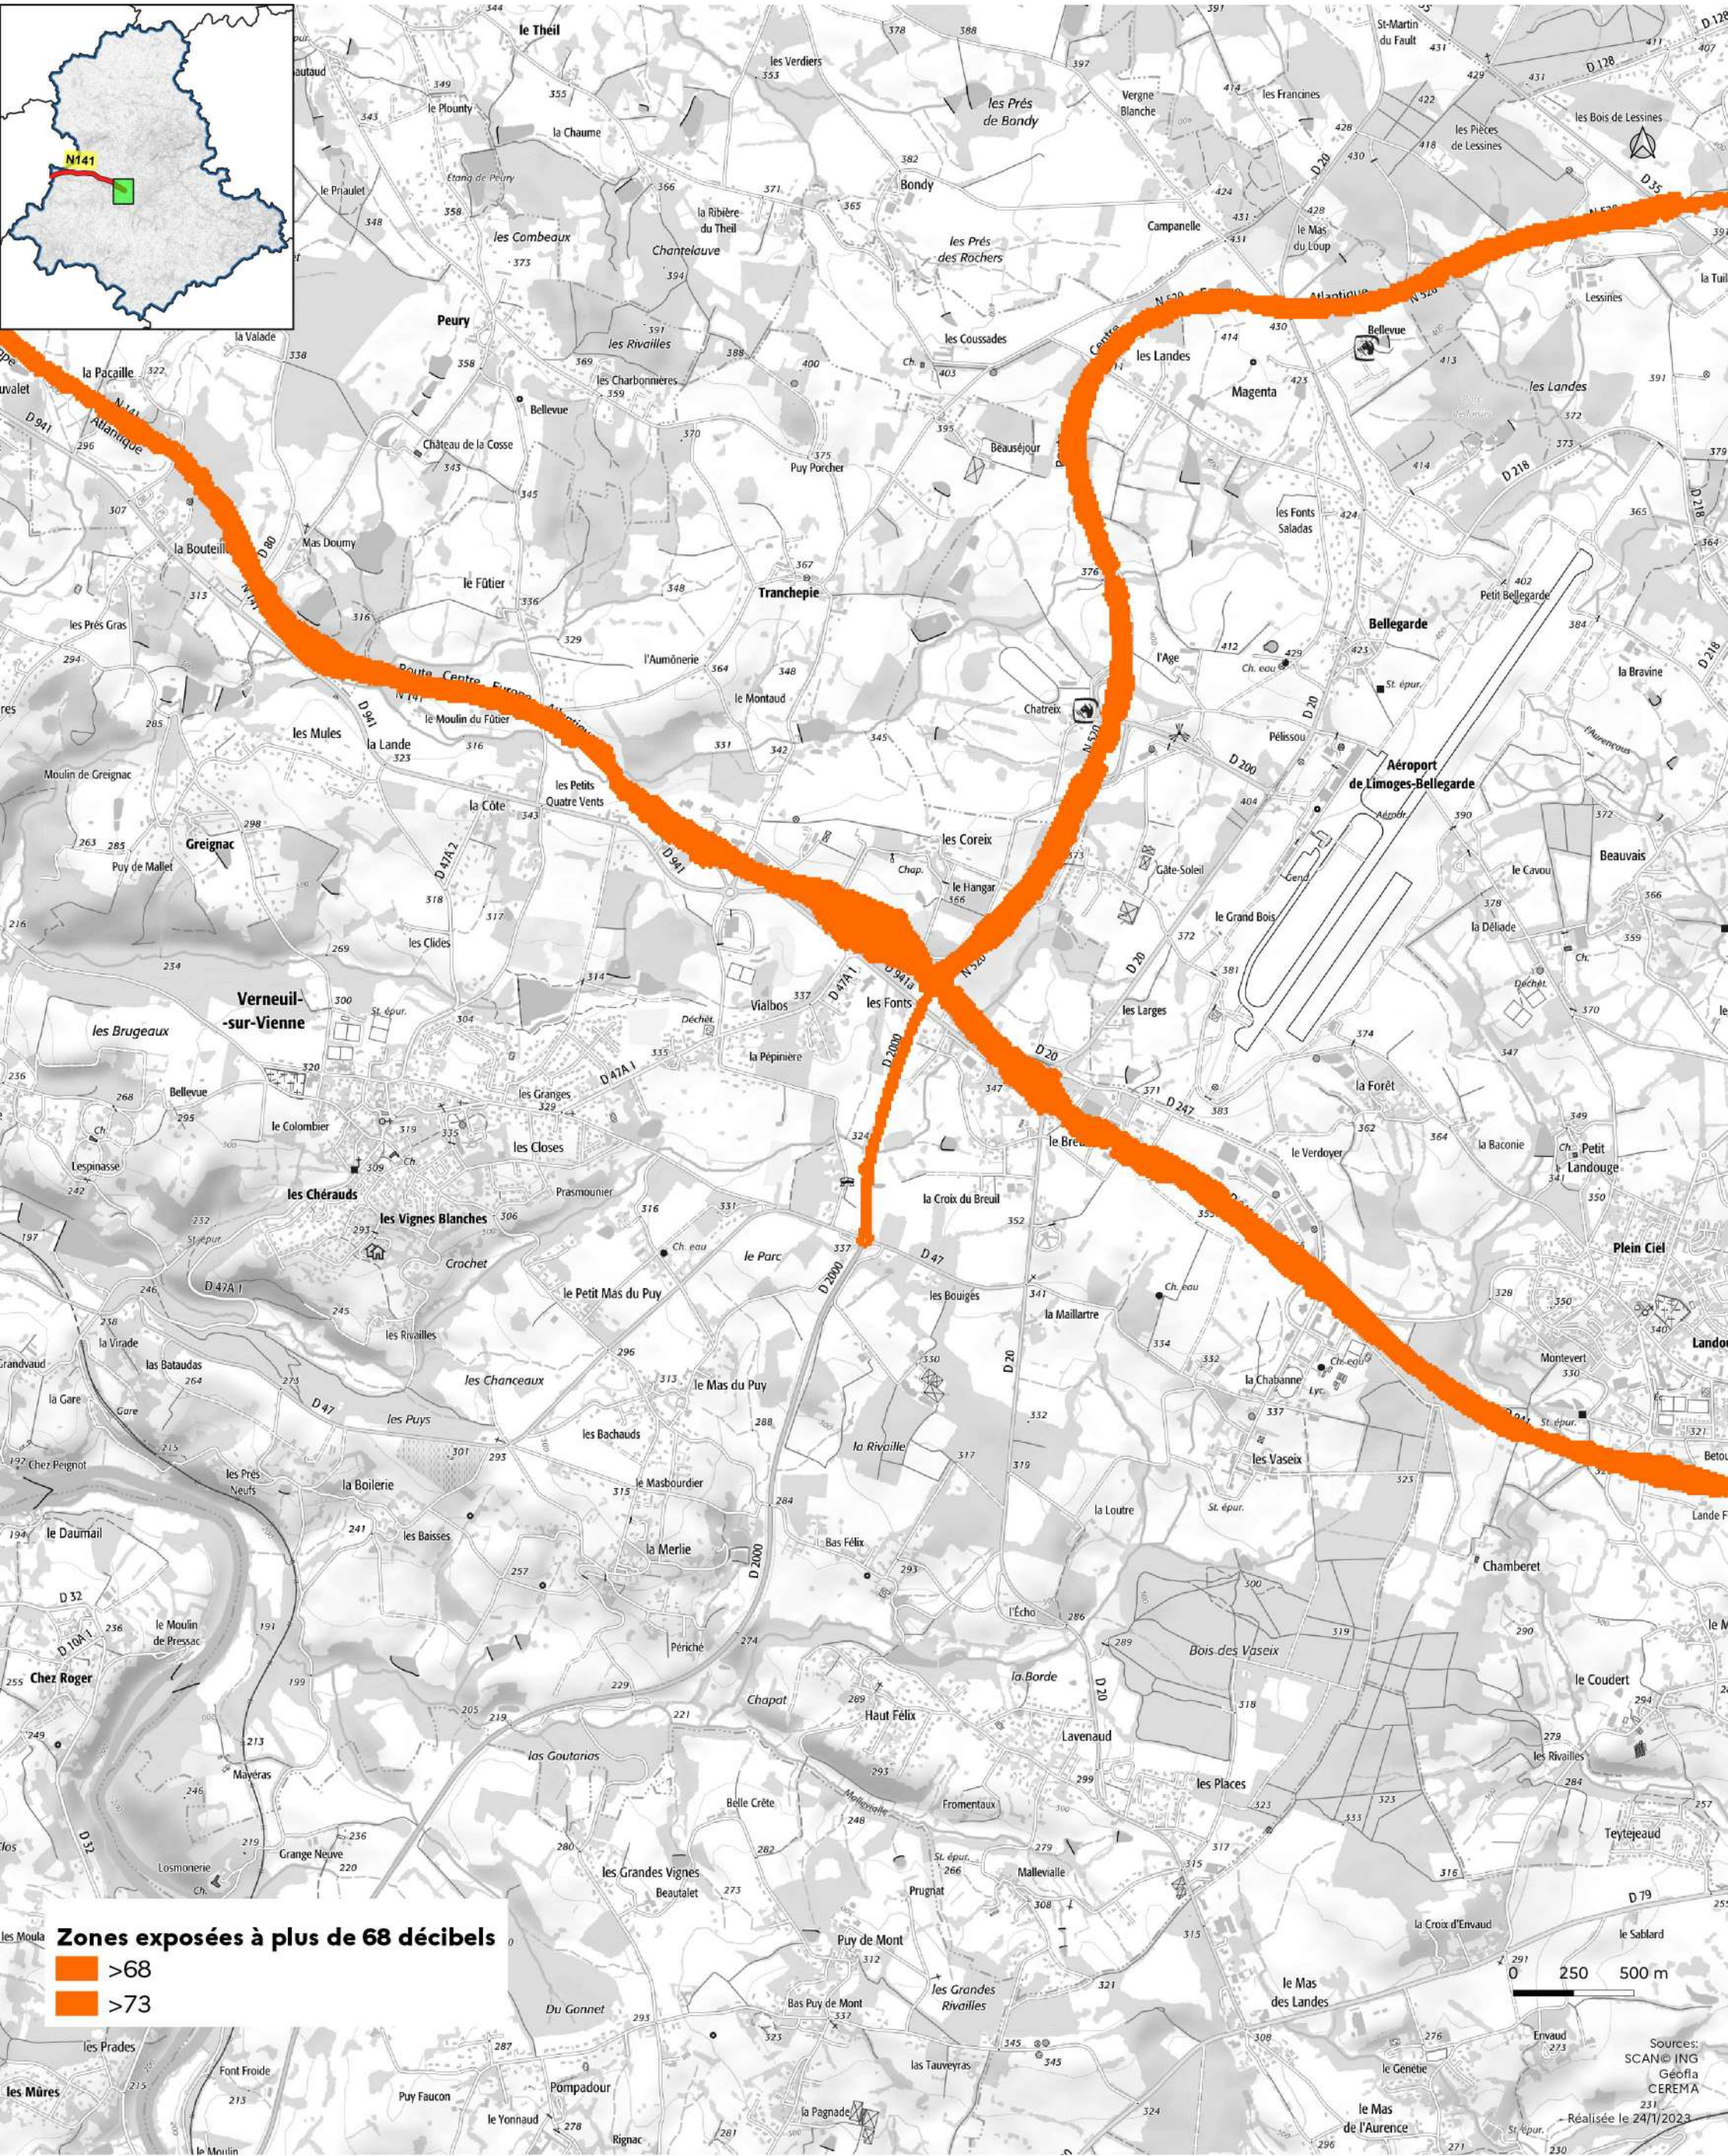

Cartes des zones exposées au bruit du réseau routier

DDT de la Haute-Vienne
/SIT/MCAT
Immeuble PASTEL
CS 43217
22 rue des Pénitents Blancs
87032 Limoges CEDEX

- N 141 (6) : carte de type c (indicateur Iden) -

Janvier 2023

Zones exposées à plus de 68 décibels

- >68
- >73

Sources: SCANOING
Géofla
CEREMA
Réalisée le 24/1/2023