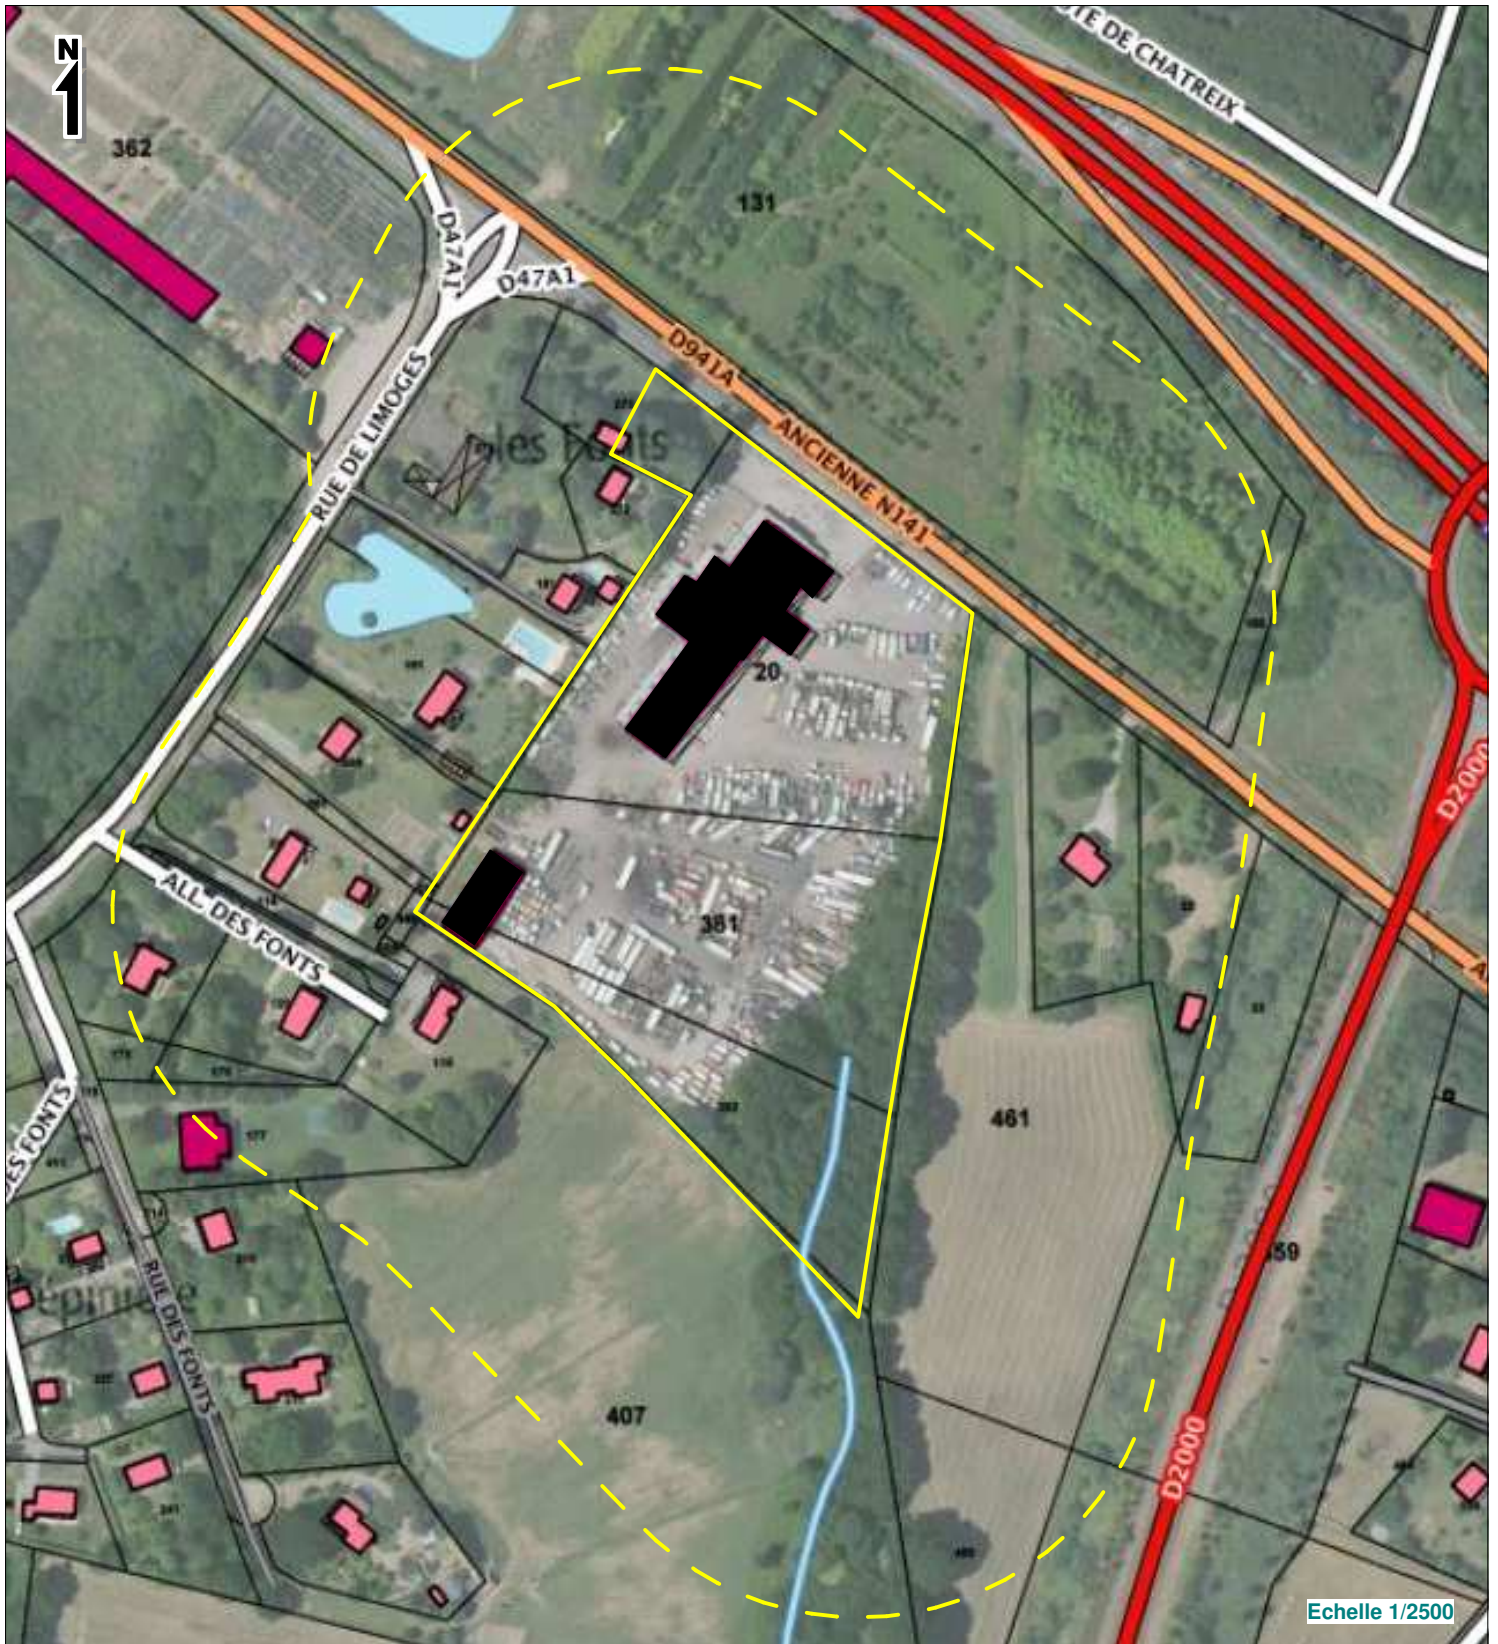

# CEAPL - Verneuil sur Vienne (87 430) Demande d'enregistrement

P.J. n°2

Plan à l'échelle de 1/2 500 des abords de l'installation  
jusqu'à une distance qui est au moins égale à 100 mètres

## Site CEAPL

 Bâtiments CEAPL

 Limites du site

 Rayon de 100m autour des limites du site

## Affectation des constructions

 Habitations

 Bâtiments à caractère industriel, commercial ou agricole