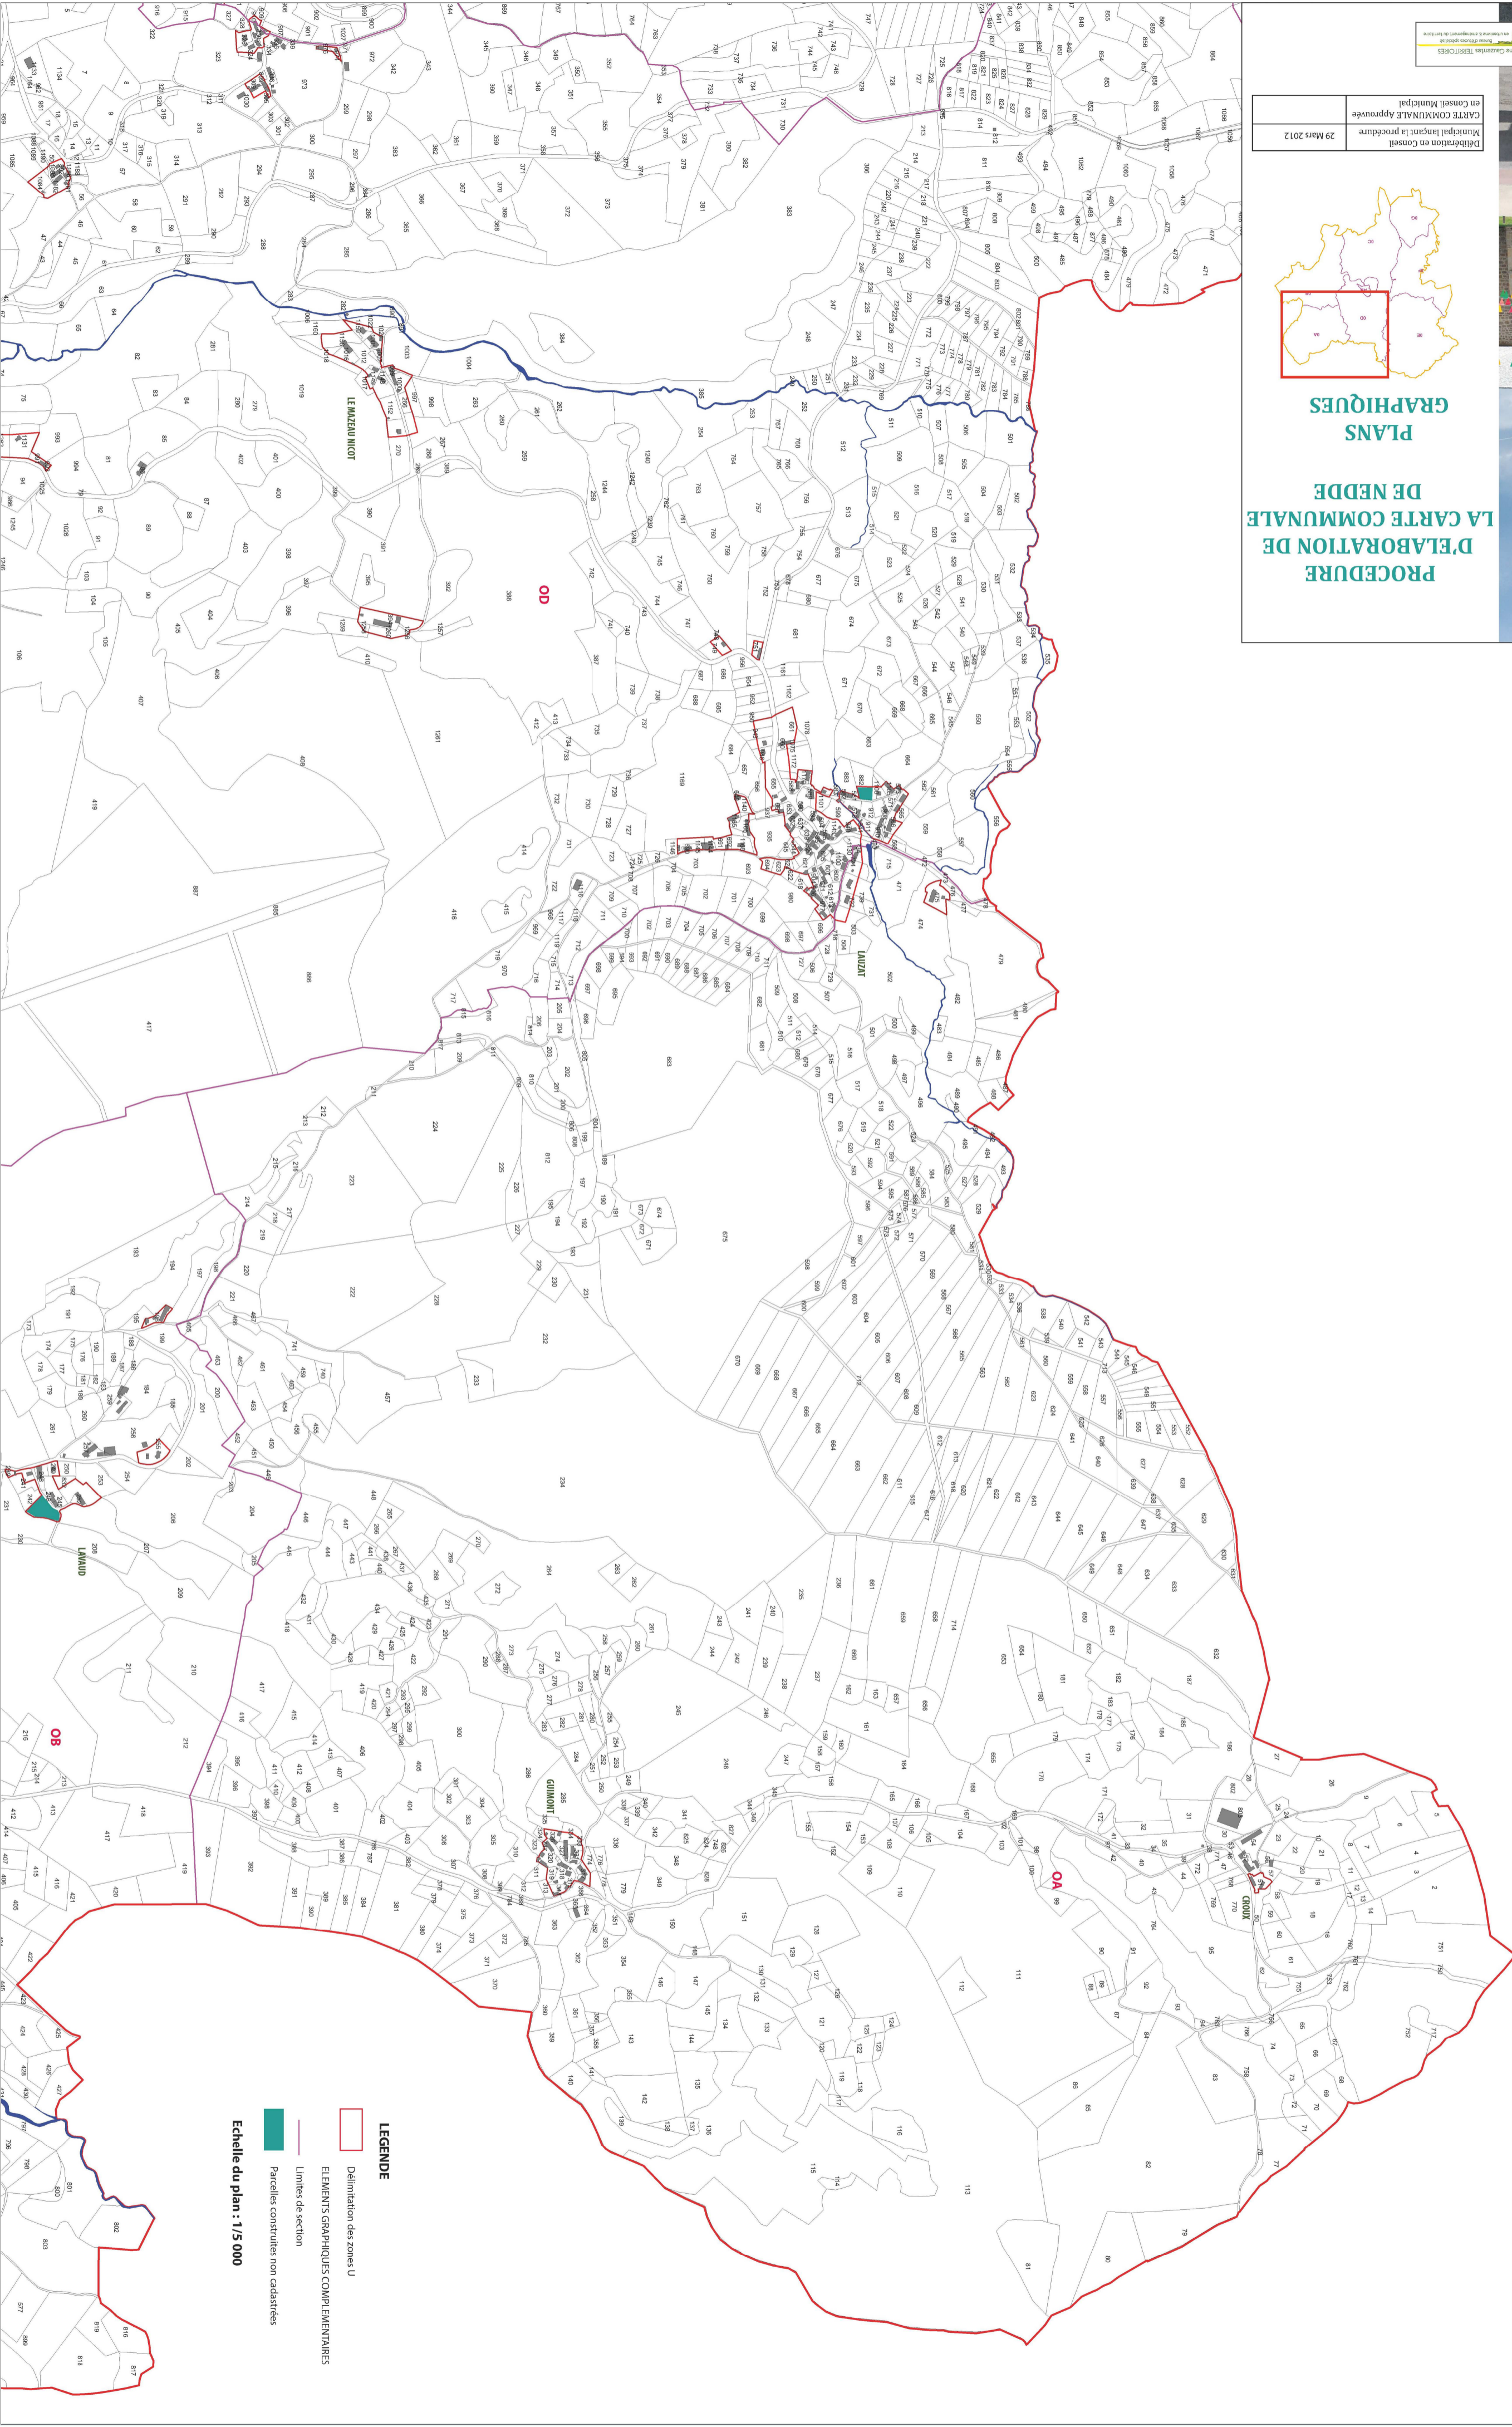

Délibération en Conseil
Municipal lançant la procédure
CARTE COMMUNALE Approuvée
29 Mars 2012
en Conseil Municipal

**PROCEDURE
D'ELABORATION DE
LA CARTE COMMUNALE
DE NEDDE
PLANS
GRAPHIQUES**

LEGENDE

- Délimitation des zones U
- ELEMENTS GRAPHIQUES COMPLEMENTAIRES
- Limites de section
- Parcelles construites non cadastrées

Echelle du plan : 1/5 000